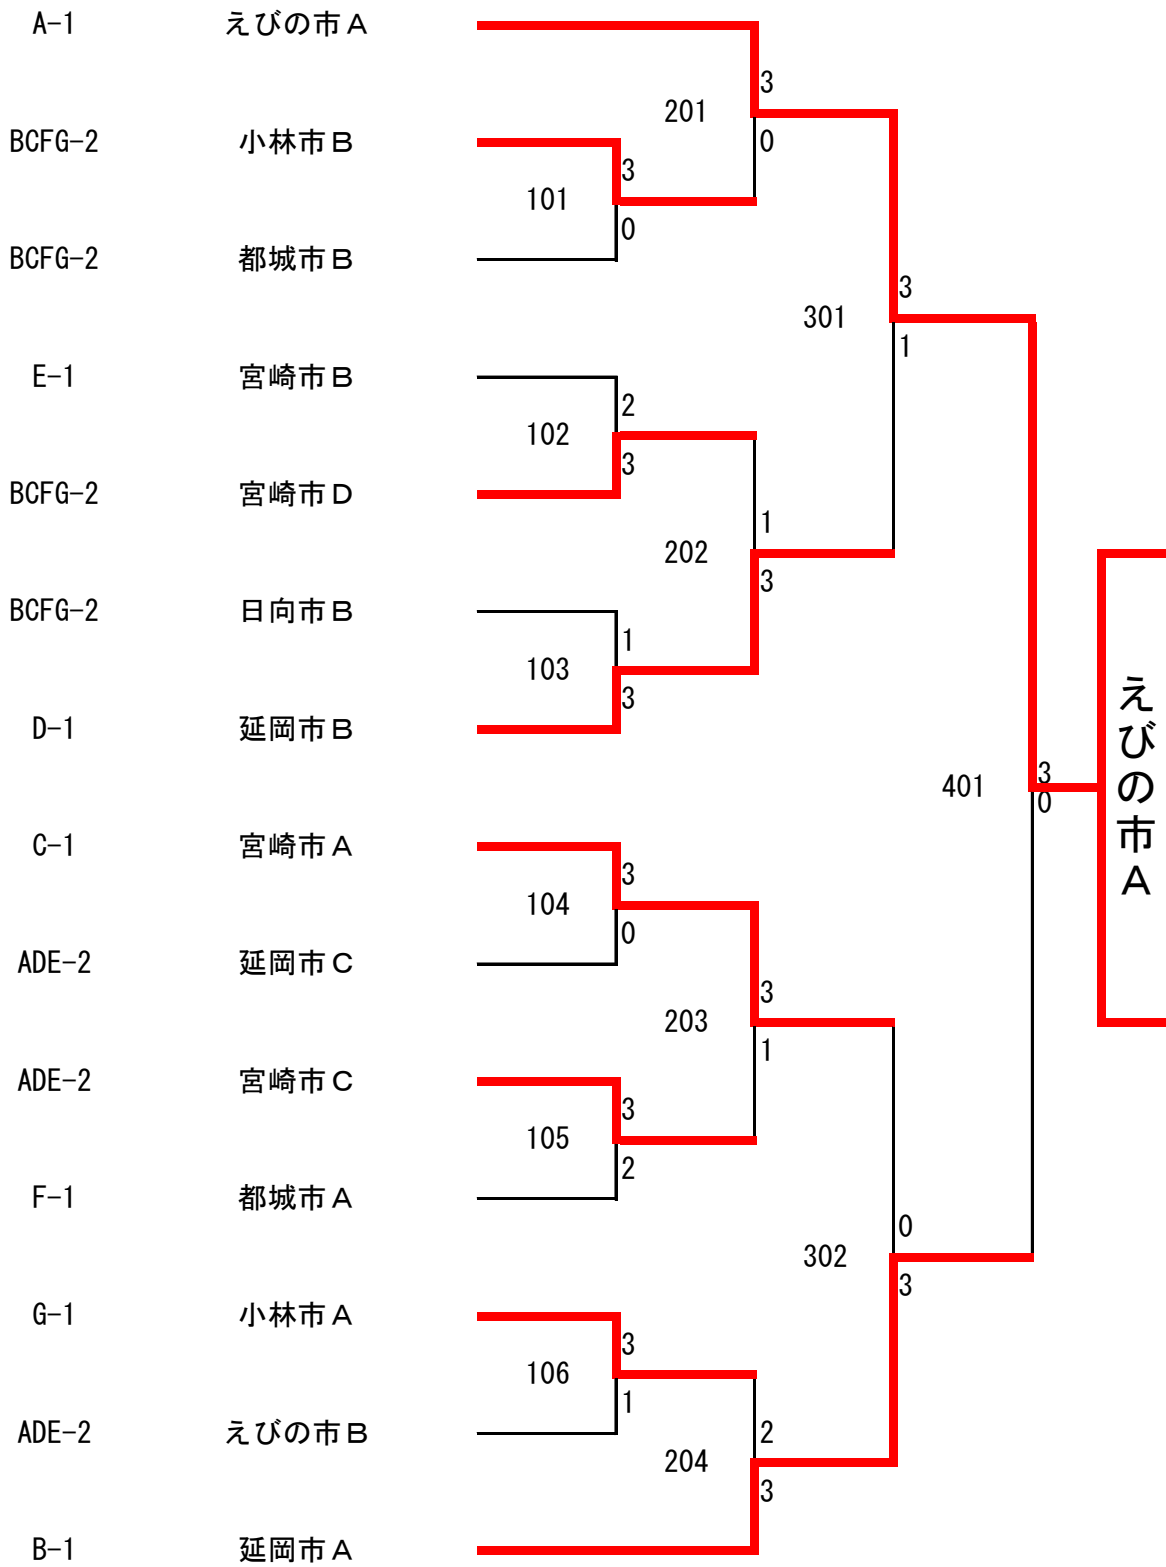

ラージボールの部 決勝トーナメント