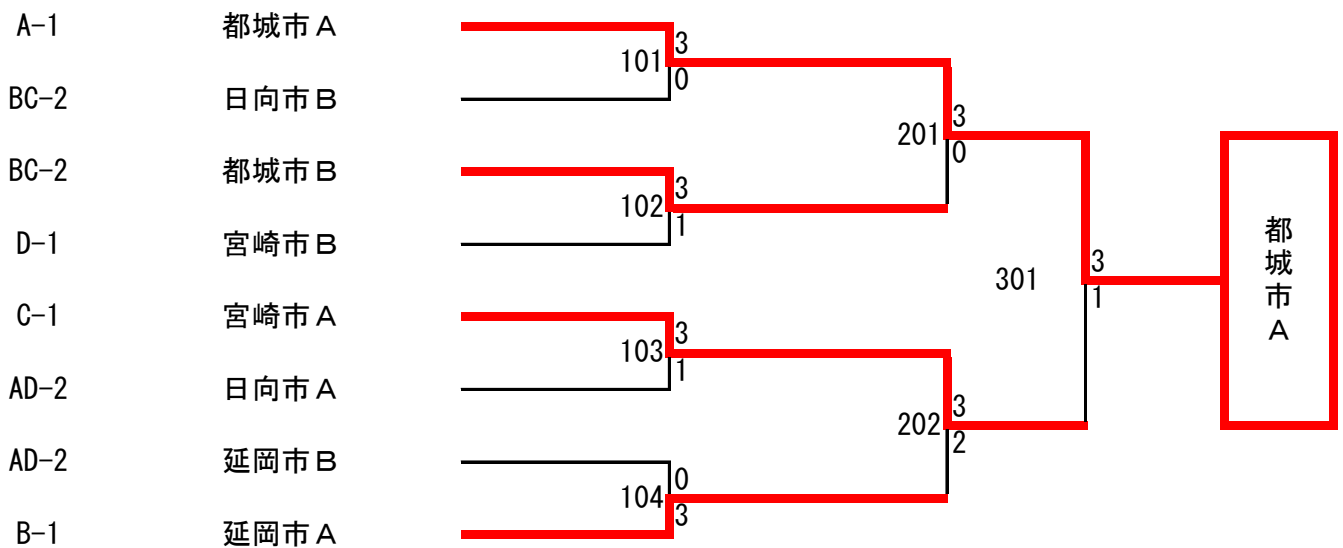

成年男子の部 予選リーグ

A ブロック		都 城 市 A	延 岡 市 B	日 南 市 B	勝 敗	順 位
①	都 城 市 A	☆	3-0	3-0	2-0	1
②	延 岡 市 B	0-3	☆	3-1	1-1	2
③	日 南 市 B	0-3	1-3	☆	0-2	3

B ブロック		延 岡 市 A	都 城 市 C	日 向 市 B	勝 敗	順 位
①	延 岡 市 A	☆	3-0	3-0	2-0	1
②	都 城 市 C	0-3	☆	1-3	0-2	3
③	日 向 市 B	0-3	3-1	☆	1-1	2

C ブロック		宮 崎 市 A	日 南 市	都 城 市 B	勝 敗	順 位
①	宮 崎 市 A	☆	3-0	3-0	2-0	1
②	日 南 市	0-3	☆	0-3	0-2	3
③	都 城 市 B	0-3	3-0	☆	1-1	2

D ブロック		宮 崎 市 B	東 臼 杵 郡	日 向 市 A	延 岡 市 C	勝 敗	順 位
①	宮 崎 市 B	☆	3-0	3-1	3-2	3-0	1
②	東 臼 杵 郡	0-3	☆	0-3	0-3	0-3	4
③	日 向 市 A	1-3	3-0	☆	3-1	2-1	2
④	延 岡 市 C	2-3	3-0	1-3	☆	1-2	3

成年男子の部 決勝トーナメント