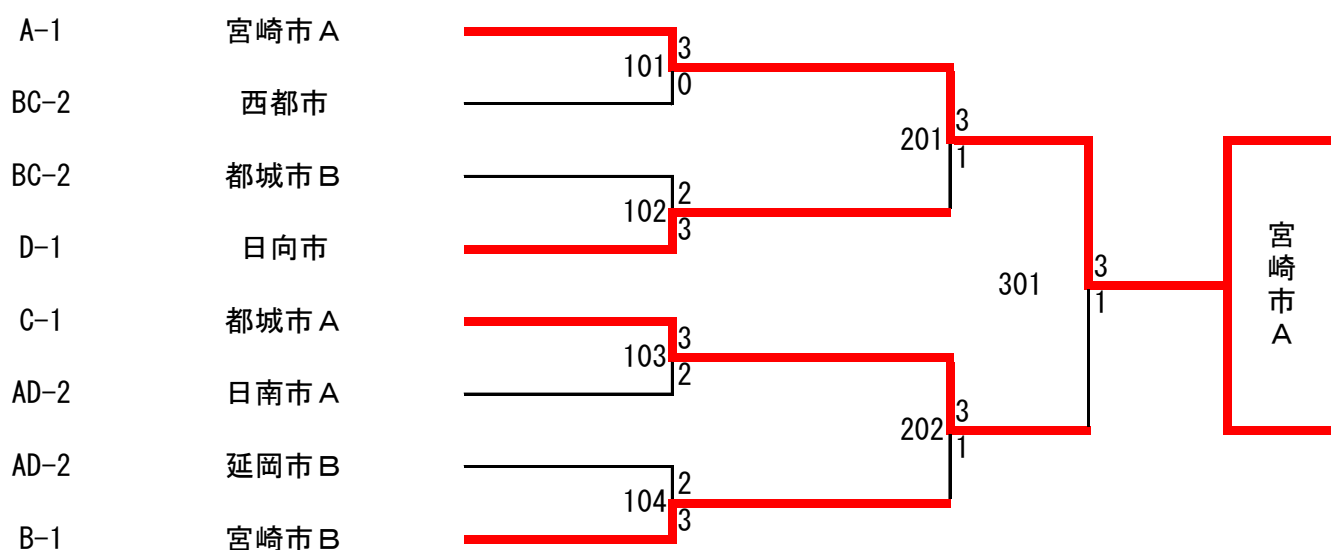

壮年男子の部 予選リーグ

A ブロック		宮崎市 A	延岡市 B	日南市 B	勝敗	順位
①	宮崎市 A	☆	3-0	3-0	2-0	1
②	延岡市 B	0-3	☆	3-2	1-1	2
③	日南市 B	0-3	2-3	☆	0-2	3

B ブロック		宮崎市 B	都城市 B	小林市	勝敗	順位
①	宮崎市 B	☆	3-2	3-0	2-0	1
②	都城市 B	2-3	☆	3-0	1-1	2
③	小林市	0-3	0-3	☆	0-2	3

C ブロック		都城市 A	西都市	東臼杵郡	勝敗	順位
①	都城市 A	☆	3-0	3-0	2-0	1
②	西都市	0-3	☆	3-1	1-1	2
③	東臼杵郡	0-3	1-3	☆	0-2	3

D ブロック		日南市 A	延岡市 A	日向市	児湯郡	勝敗	順位
①	日南市 A	☆	3-0	2-3	3-0	2-1	2
②	延岡市 A	0-3	☆	2-3	3-0	1-2	3
③	日向市	3-2	3-2	☆	3-2	3-0	1
④	児湯郡	0-3	0-3	2-3	☆	0-3	4

壮年男子の部 決勝トーナメント