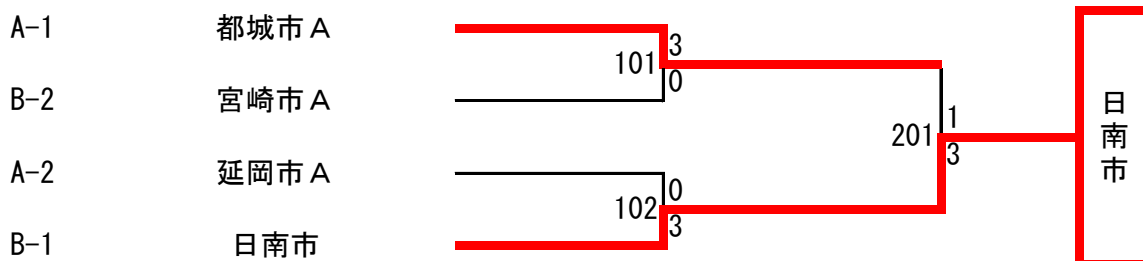

壮年男子の部 決勝トーナメント

成年女子の部 予選リーグ

A ブロ ッ ク		都 城 市 A	延 岡 市 A	宮 崎 市 B	日 向 市	勝 敗	順 位
①	都 城 市 A	☆	3-0	3-0	3-0	3-0	1
②	延 岡 市 A	0-3	☆	3-0	3-2	2-1	2
③	宮 崎 市 B	0-3	0-3	☆	3-0	1-2	3
④	日 向 市	0-3	2-3	0-3	☆	0-3	4

B ブロ ッ ク		日 南 市	宮 崎 市 A	延 岡 市 B	都 城 市 B	勝 敗	順 位
①	日 南 市	☆	3-0	3-0	3-1	3-0	1
②	宮 崎 市 A	0-3	☆	3-0	3-1	2-1	2
③	延 岡 市 B	0-3	0-3	☆	1-3	0-3	4
④	都 城 市 B	1-3	1-3	3-1	☆	1-2	3

成年女子の部 決勝トーナメント

壮年女子の部 予選リーグ

A ブロックス		宮崎市 A	日南市 B	児湯郡 B	勝敗	順位
①	宮崎市 A	☆	3-0	3-0	2-0	1
②	日南市 B	0-3	☆	3-2	1-1	2
③	児湯郡 B	0-3	2-3	☆	0-2	3

B ブロックス		延岡市	都城市 A	日向市	勝敗	順位
①	延岡市	☆	3-0	3-0	2-0	1
②	都城市 A	0-3	☆	2-3	0-2	3
③	日向市	0-3	3-2	☆	1-1	2