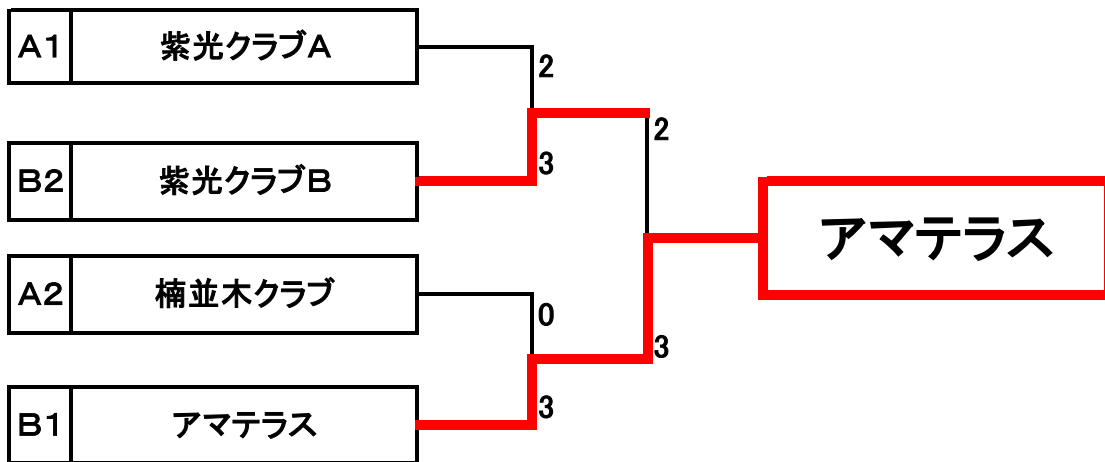

男子シニア

Aパート		紫光A	楠並木	南郷B	勝	負	順位
1	紫光クラブA		3-0	3-0	2	0	1
2	楠並木クラブ	0-3		3-0	1	1	2
3	南郷クラブB	0-3	0-3		0	2	3

Bパート		南郷A	アマテラス	紫光B	勝	負	順位
1	南郷クラブA		0-3	1-3	0	2	3
2	アマテラス	3-0		3-1	2	0	1
3	紫光クラブB	3-1	1-3		1	1	2

女子シニア

Aパート		ふきA	おびB	日向C	勝	負	順位
1	ふきのとうA	\	3-0	3-0	2	0	1
2	おびすぎB		0-3	0-3	0	2	3
3	日向ママC		0-3	3-0	1	1	2

Bパート		日向A	華菜	ふきB	勝	負	順位
1	日向ママA	\	3-0	3-0	2	0	1
2	華菜クラブ		0-3	3-1	1	1	2
3	ふきのとうB		0-3	1-3	0	2	3

Cパート		日向B	おびA	あじさい	勝	負	順位
1	日向ママB	\	3-0	3-0	2	0	1
2	おびすぎA		0-3	3-2	1	1	2
3	あじさい		0-3	2-3	0	2	3