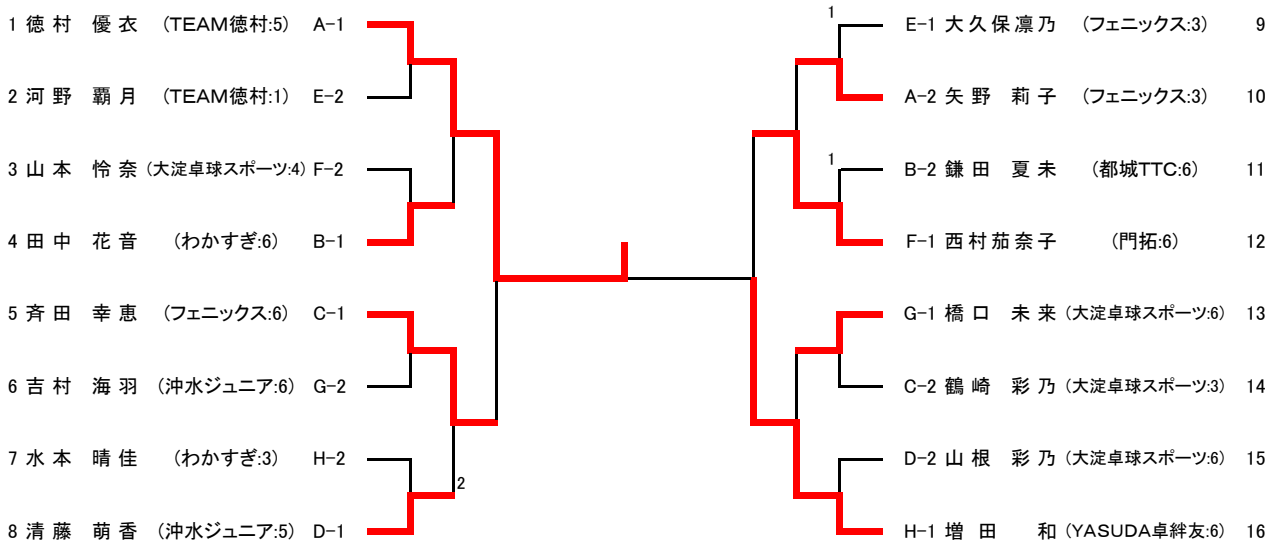

女子決勝トーナメント