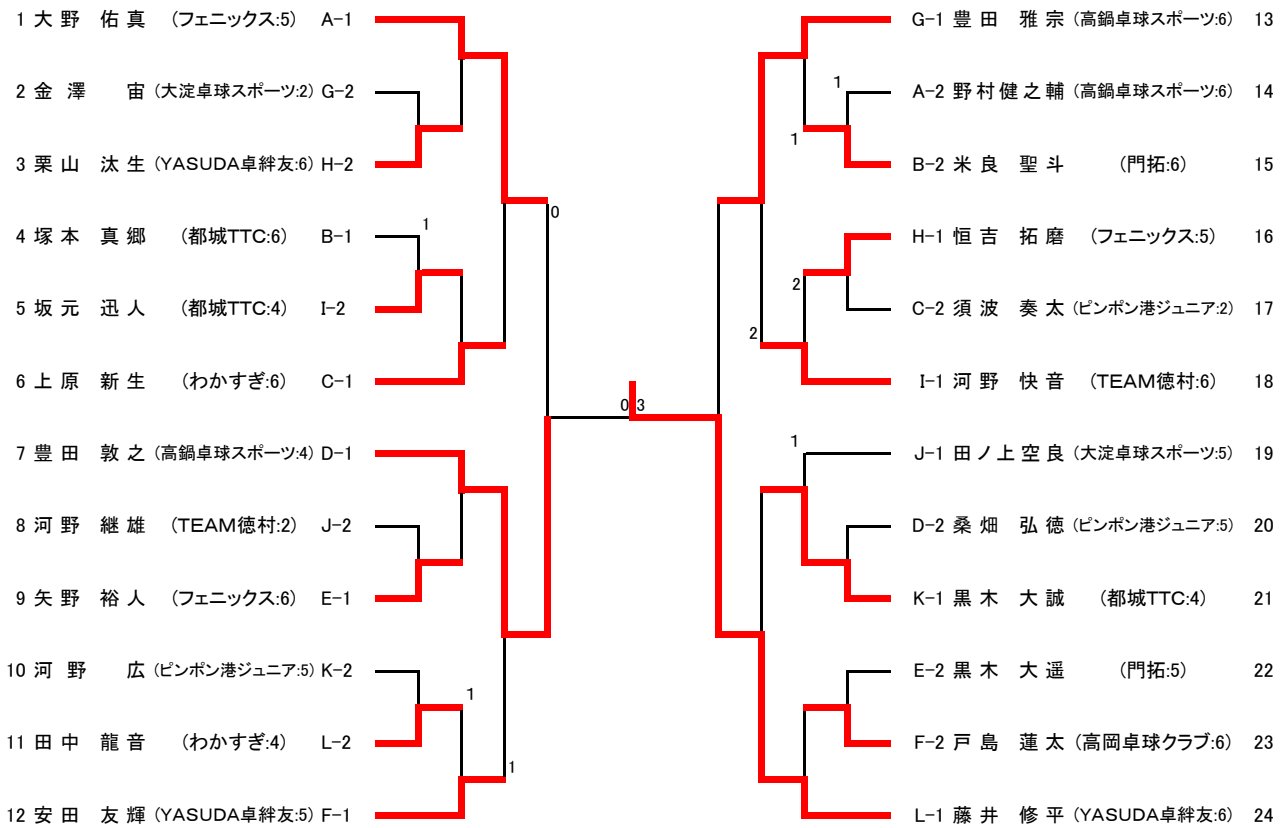

1部女子シングルス (2)

65 喜納 美月 (日南学園)		兒玉 彩希 (高鍋東)	97
66 b y e		大倉 晴花 (沖 水)	98
67 溝口 菜菜 (本 郷)		廣末 樹里 (延岡南)	99
68 押川 琴美 (木 城)		濱砂 桃果 ( 妻 )	100
69 上米良美月 (佐土原)		黒木 涼音 (木 城)	101
70 廣瀬 遥 (延岡南)		岡本 怜奈 (恒 富)	102
71 鹿嶋 恵 (高鍋西)		鎌田 麗嘉 (五十市)	103
72 栞原 美月 (椎 葉)		井上 萌歌 (富 田)	104
73 川添ゆめみ (妻ヶ丘)		関屋 彩菜 (佐土原)	105
74 菊村 美月 (大 塚)		畑中 真優 (大 塚)	106
75 谷 茜乙 (恒 富)		奥村 優音 (祝 吉)	107
76 森 結唯 (祝 吉)		柳瀬 里菜 (本 郷)	108
77 重森 日詩 (沖 水)		新森 史子 (都城西)	109
78 森下 千央 (高鍋東)		瀬崎 朝日 (三 股)	110
79 田實 彩乃 (五十市)		谷川 絢郁 (恒 富)	111
80 出石ひかる (飯 野)		後藤 江里 (生 目)	112
81 小川 晏奈 (大 塚)		中園 朋花 (福 島)	113
82 凶師 梨那 (高鍋東)		甲斐 莉彩 (恒 富)	114
83 マルティーン夏羽 (佐土原)		土寄 花桜 (佐土原)	115
84 若松 凜 (大 宮)		井上 由菜 (財光寺)	116
85 凶師 愛梨 (生 目)		黒木 美波 (門 川)	117
86 黒木梨々夏 (本 郷)		井上日向子 (生 目)	118
87 村社 遥 (大 淀)		吉本 伶 (延岡南)	119
88 坂口真弥花 (富 田)		藏田 鈴 (高 岡)	120
89 嘉藤 桃子 (五十市)		野田 茉凜 (本 郷)	121
90 岡崎 七虹 ( 妻 )		蔵元 朱莉 (三 股)	122
91 日高 桃花 (都城西)		菊岡 彩菜 (高鍋西)	123
92 堤 麗菜 (三 股)		蔵座 初音 (椎 葉)	124
93 山口 榛奈 (延岡南)		三浦 結菜 (五十市)	125
94 大神 奈央 (本 郷)		名倉ひより (大 塚)	126
95 高橋佐千代 (沖 水)		b y e	127
96 山崎 奈々 (恒 富)		吉村 海華 (沖 水)	128

## 男子決勝トーナメント