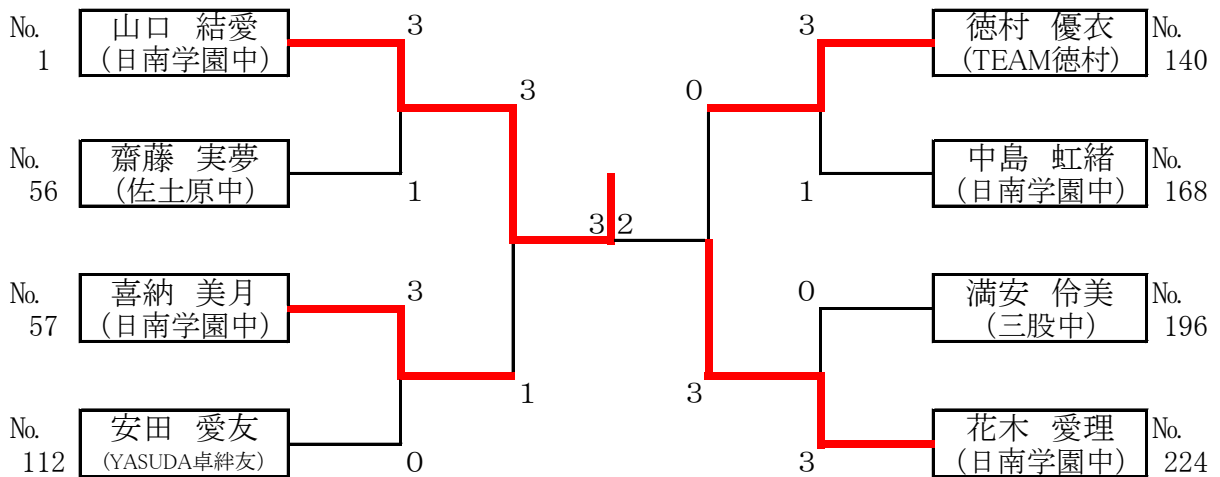

平成27年度 宮崎県総合卓球選手権大会(記録)

平成28年1月30日 於:宮崎県体育館

中学生男子シングルス記録(準々決勝より)

《決勝スコア》		No.(246)	
No.(1)			
大野 聖弥	(3)	1 1 - 4 1 1 - 7 1 1 - 6 - -	(0) 河野 一晴
(宮崎中)			(大淀中)

中学生女子シングルス記録(準々決勝より)

《決勝スコア》		No.(224)	
No.(1)			
山口 結愛	(3)	1 3 - 1 5 1 1 - 6 1 3 - 1 5 1 1 - 9 1 1 - 5	(2) 花木 愛理
(日南学園中)			(日南学園中)