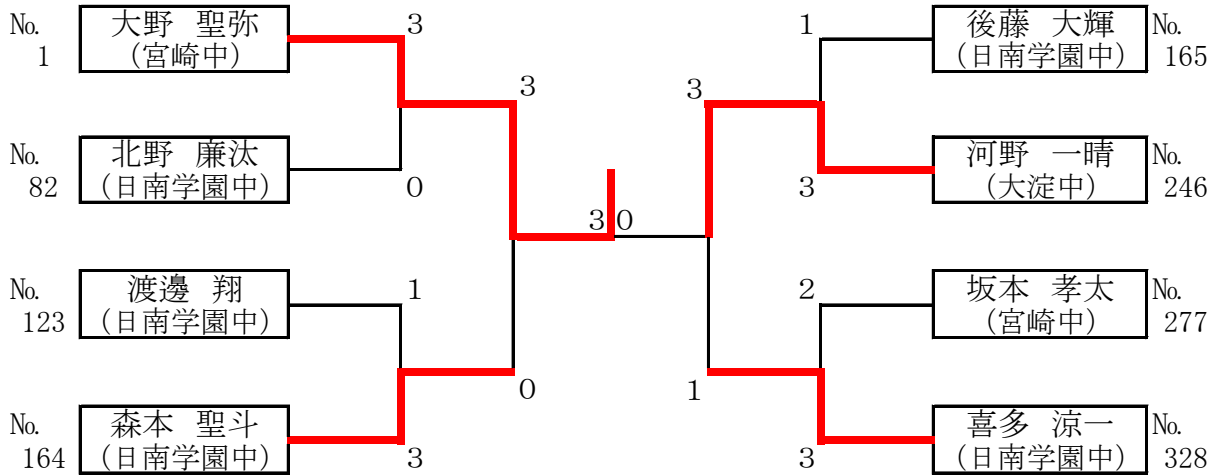

平成27年度 宮崎県総合卓球選手権大会(記録)

平成28年1月30日 於:宮崎県体育館

中学生男子シングルス記録(準々決勝より)

《決勝スコア》		No.(246)	
No.(1)			
大野 聖弥	(3)	1 1 - 4 1 1 - 7 1 1 - 6 - -	(0) 河野 一晴
(宮崎中)			(大淀中)

中学生女子シングルス記録(準々決勝より)

《決勝スコア》		No.(224)	
No.(1)			
山口 結愛	(3)	1 3 - 1 5 1 1 - 6 1 3 - 1 5 1 1 - 9 1 1 - 5	(2) 花木 愛理
(日南学園中)			(日南学園中)