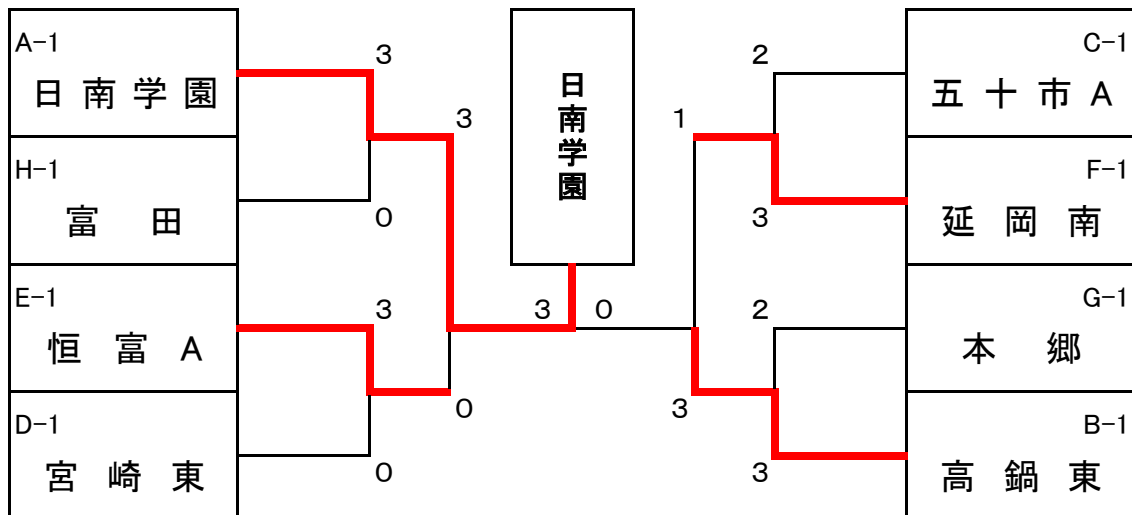

全九州予選女子決勝トーナメント