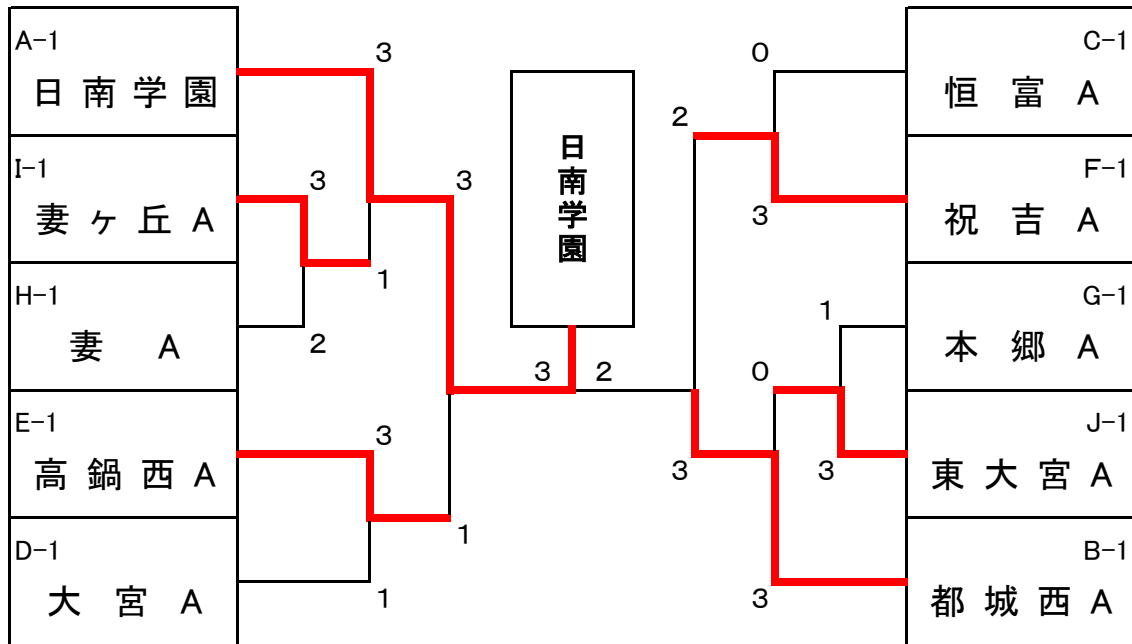

全九州予選男子決勝トーナメント

H29.1.7