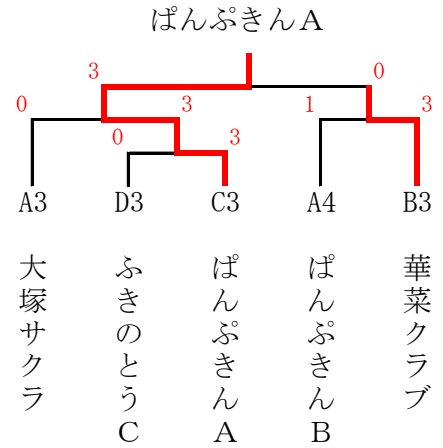

- 1位 ふきのとうA
- 2位 日向ママA
- 3位 のぎくA
- 3位 太陽クラブ

決勝戦

ふきのとうA **3-1** 日向ママA

1部 決勝トーナメント

3・4位トーナメント

- 1位 日向ママA
- 2位 悠悠くらぶA
- 3位 悠悠くらぶB
- 3位 おびすぎ

決勝戦

日向ママA **3-2** 悠悠くらぶA

2部 決勝トーナメント

3位 トーナメント

# ( 1 部 )

(予選リーグ)

1~4コート

Aリーグ		1	2	3	4	得点	順位
1	ふきのとうA		5-0	5-0	4-1	6	1
2	のぎくB	0-5		4-1	5-0	5	2
3	大塚サクラ	0-5	1-4		4-1	4	3
4	ぱんぷきんB	1-4	0-5	1-4		3	4

5・6コート

Bリーグ		1	2	3	得点	順位
1	日向ママA		4-1	5-0	4	1
2	ふきのとうB	1-4		4-1	3	2
3	華菜クラブ	0-5	1-4		2	3