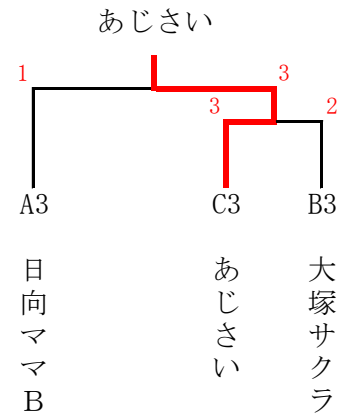

- 1位 ふきのとうA
- 2位 日向ママA
- 3位 のぎくA
- 3位 太陽クラブ

決勝戦

ふきのとうA **3-1** 日向ママA

1部 決勝トーナメント

3・4位トーナメント

- 1位 日向ママA
- 2位 悠悠くらぶA
- 3位 悠悠くらぶB
- 3位 おびすぎ

決勝戦

日向ママA **3-2** 悠悠くらぶA

2部 決勝トーナメント

3位 トーナメント

# ( 1 部 )

(予選リーグ)

1~4コート

Aリーグ		1	2	3	4	得点	順位
1	ふきのとうA		5-0	5-0	4-1	6	1
2	のぎくB	0-5		4-1	5-0	5	2
3	大塚サクラ	0-5	1-4		4-1	4	3
4	ぱんぷきんB	1-4	0-5	1-4		3	4

5・6コート

Bリーグ		1	2	3	得点	順位
1	日向ママA		4-1	5-0	4	1
2	ふきのとうB	1-4		4-1	3	2
3	華菜クラブ	0-5	1-4		2	3