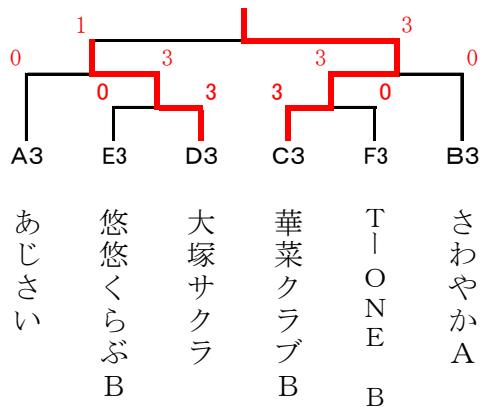

# ( 2 部 )

(予選リーグ)

12・13コート

Aリーグ		1	2	3	得点	順位
1	ふきのとう		2-3	3-2	3	2
2	悠悠くらぶB	3-2		3-2	4	1
3	日向ママB	2-3	2-3		2	3

14・15コート

Bリーグ		1	2	3	得点	順位
1	日向ママA		1-4	4-1	3	2
2	おびすぎ	4-1		4-1	4	1
3	大塚サクラ	1-4	1-4		2	3

16・17コート

Cリーグ		1	2	3	得点	順位
1	悠悠くらぶA		2-3	4-1	3	1
2	都レディース	3-2		2-3	3	2
3	あじさい	1-4	3-2		3	3

- 1位 なでしこ
- 2位 T-ONE A
- 3位 ふきのとう
- 3位 日向ママ

決勝戦

なでしこ **3-0** T-ONE A

3部 決勝トーナメント

なでしこ

3位 トーナメント

華菜クラブ B

# ( 3 部 )

(予選リーグ)

18・19コート

Aリーグ		1	2	3	得点	順位
1	あじさい		2-3	2-3	2	3
2	太陽クラブB	3-2		4-1	4	1
3	さわやかB	3-2	1-4		3	2

21・22コート

Bリーグ		1	2	3	得点	順位
1	なでしこ		2-3	5-0	3	2
2	日向ママ	3-2		5-0	4	1
3	さわやかA	0-5	0-5		2	3

23・24コート

Cリーグ		1	2	3	得点	順位
1	T-ONE A		4-1	5-0	4	1
2	たんぽぽA	1-4		3-2	3	2
3	華菜クラブB	0-5	2-3		2	3