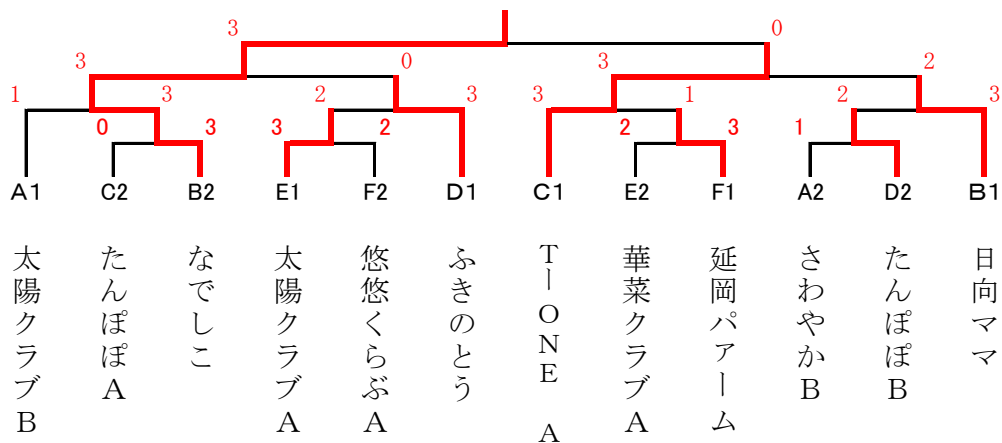

# ( 2 部 )

(予選リーグ)

12・13コート

Aリーグ		1	2	3	得点	順位
1	ふきのとう		2-3	3-2	3	2
2	悠悠くらぶB	3-2		3-2	4	1
3	日向ママB	2-3	2-3		2	3

14・15コート

Bリーグ		1	2	3	得点	順位
1	日向ママA		1-4	4-1	3	2
2	おびすぎ	4-1		4-1	4	1
3	大塚サクラ	1-4	1-4		2	3

16・17コート

Cリーグ		1	2	3	得点	順位
1	悠悠くらぶA		2-3	4-1	3	1
2	都レディース	3-2		2-3	3	2
3	あじさい	1-4	3-2		3	3

- 1位 なでしこ
- 2位 T-ONE A
- 3位 ふきのとう
- 3位 日向ママ

決勝戦

なでしこ **3-0** T-ONE A

3部 決勝トーナメント

なでしこ

3位 トーナメント

華菜クラブ B

# ( 3 部 )

(予選リーグ)

18・19コート

Aリーグ		1	2	3	得点	順位
1	あじさい		2-3	2-3	2	3
2	太陽クラブB	3-2		4-1	4	1
3	さわやかB	3-2	1-4		3	2

21・22コート

Bリーグ		1	2	3	得点	順位
1	なでしこ		2-3	5-0	3	2
2	日向ママ	3-2		5-0	4	1
3	さわやかA	0-5	0-5		2	3

23・24コート

Cリーグ		1	2	3	得点	順位
1	T-ONE A		4-1	5-0	4	1
2	たんぽぽA	1-4		3-2	3	2
3	華菜クラブB	0-5	2-3		2	3