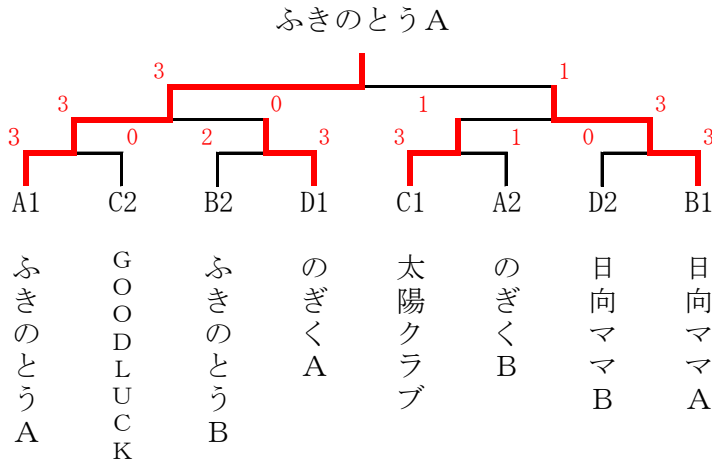

- 1位 ふきのとうA
- 2位 日向ママA
- 3位 のぎくA
- 3位 太陽クラブ

決勝戦

ふきのとうA **3-1** 日向ママA

1部 決勝トーナメント

3・4位トーナメント

- 1位 日向ママA
- 2位 悠悠くらぶA
- 3位 悠悠くらぶB
- 3位 おびすぎ

決勝戦

日向ママA **3-2** 悠悠くらぶA

2部 決勝トーナメント

3位 トーナメント

# ( 1 部 )

(予選リーグ)

1~4コート

Aリーグ		1	2	3	4	得点	順位
1	ふきのとうA		5-0	5-0	4-1	6	1
2	のぎくB	0-5		4-1	5-0	5	2
3	大塚サクラ	0-5	1-4		4-1	4	3
4	ぱんぷきんB	1-4	0-5	1-4		3	4

5・6コート

Bリーグ		1	2	3	得点	順位
1	日向ママA		4-1	5-0	4	1
2	ふきのとうB	1-4		4-1	3	2
3	華菜クラブ	0-5	1-4		2	3