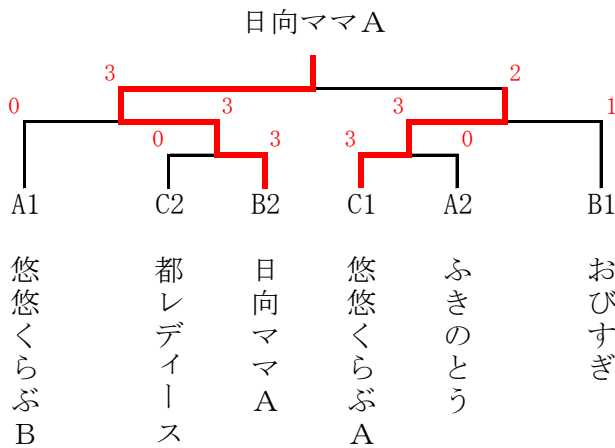

- 1位 ふきのとうA
- 2位 日向ママA
- 3位 のぎくA
- 3位 太陽クラブ

決勝戦

ふきのとうA **3-1** 日向ママA

1部 決勝トーナメント

3・4位トーナメント

- 1位 日向ママA
- 2位 悠悠くらぶA
- 3位 悠悠くらぶB
- 3位 おびすぎ

決勝戦

日向ママA **3-2** 悠悠くらぶA

2部 決勝トーナメント

3位 トーナメント

# ( 1 部 )

(予選リーグ)

1~4コート

Aリーグ		1	2	3	4	得点	順位
1	ふきのとうA		5-0	5-0	4-1	6	1
2	のぎくB	0-5		4-1	5-0	5	2
3	大塚サクラ	0-5	1-4		4-1	4	3
4	ぱんぷきんB	1-4	0-5	1-4		3	4

5・6コート

Bリーグ		1	2	3	得点	順位
1	日向ママA		4-1	5-0	4	1
2	ふきのとうB	1-4		4-1	3	2
3	華菜クラブ	0-5	1-4		2	3