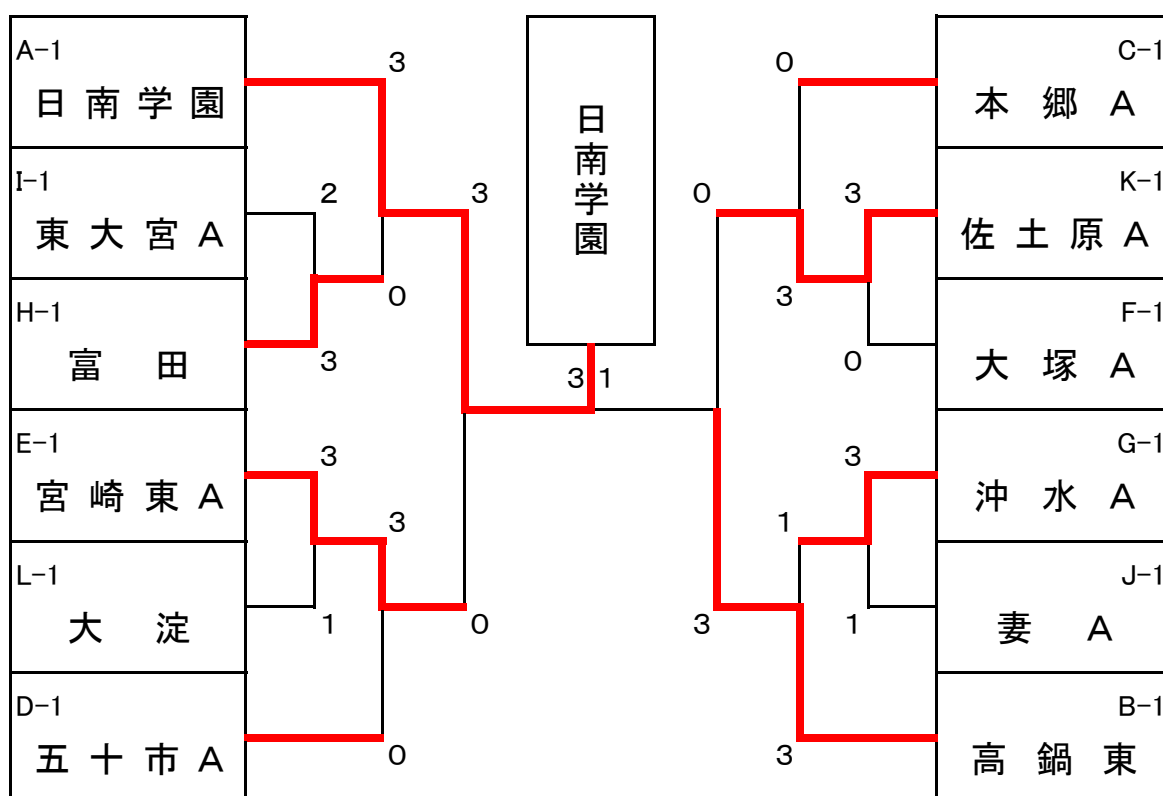

県中学春季【男子団体】決勝トーナメント

H29.4.29

県中学春季【女子団体】決勝トーナメント

県中学春季 男子団体予選リーグ記録

予選Aブロック		日南学園	沖水	大淀B	祝吉C	勝 敗	順 位
1	①	日南学園		3-0	3-0	3/0	1
2	②	沖 水	0-3		3-0	2/1	2
3	③	大 淀 B	0-3	2-3		0/3	4
4	④	祝 吉 C	1-3	0-3	3-0		3

予選Bブロック		祝吉A	生日	三財	唐瀬原B	勝 敗	順 位
5	①	祝 吉 A		3-0	3-0	3/0	1
6	②	生 日	0-3		3-1	2/1	2
7	③	三 財	0-3	1-3		0/3	4
8	④	唐 瀬 原 B	0-3	1-3	3-2		3

予選Cブロック		高鍋西A	加納	妻ヶ丘B	大宮C	勝 敗	順 位
9	①	高 鍋 西 A		3-1	3-0	3/0	1
10	②	加 納	1-3		3-1	1/2	3
11	③	妻 ヶ 丘 B	0-3	3-2		2/1	2
12	④	大 宮 C	0-3	1-3	2-3		4

予選Dブロック		妻ヶ丘A	広瀬	赤江東	東大宮B	勝 敗	順 位
13	①	妻 ヶ 丘 A		3-0	3-0	3/0	1
14	②	広 瀬	0-3		3-2	2/1	2
15	③	赤 江 東	0-3	1-3		0/3	4
16	④	東 大 宮 B	0-3	2-3	3-1		3