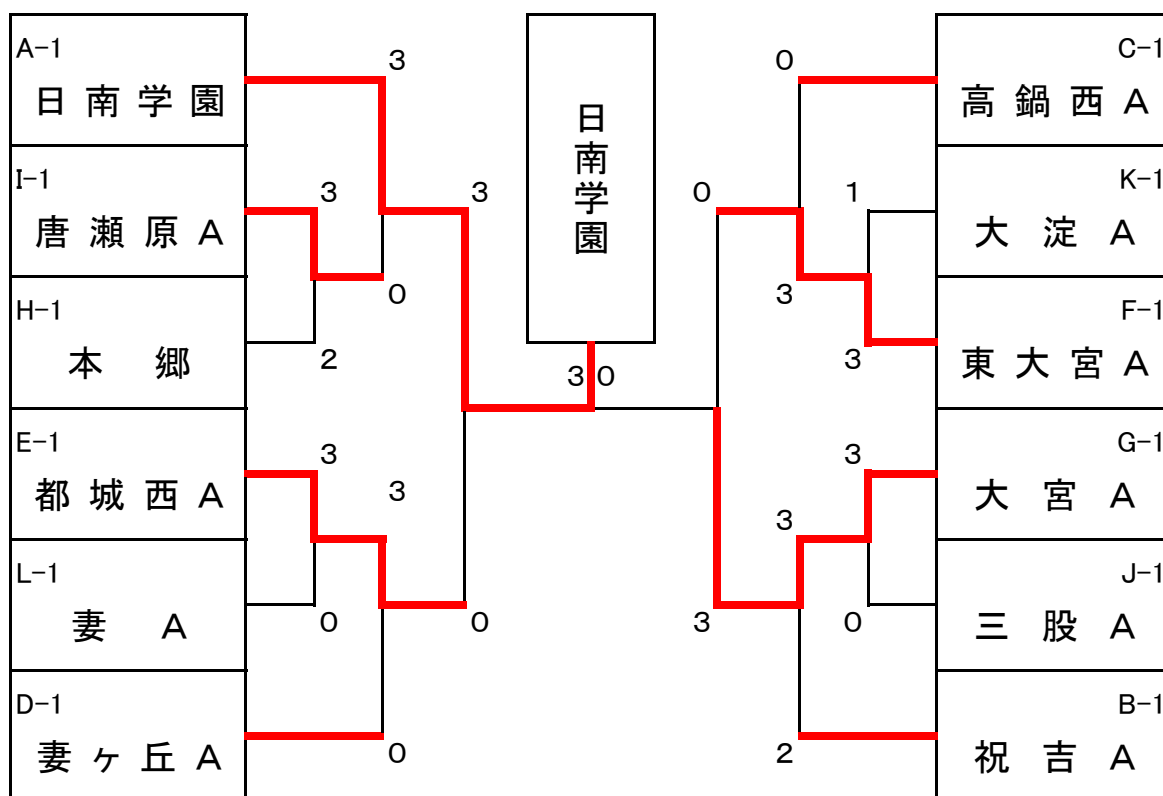

県中学春季【男子団体】決勝トーナメント

H29.4.29

県中学春季【女子団体】決勝トーナメント

県中学春季 男子団体予選リーグ記録

予選Aブロック		日南学園	沖水	大淀B	祝吉C	勝 敗	順 位
1	①	日南学園		3-0	3-0	3/0	1
2	②	沖 水	0-3		3-0	2/1	2
3	③	大 淀 B	0-3	2-3		0/3	4
4	④	祝 吉 C	1-3	0-3	3-0		3

予選Bブロック		祝吉A	生日	三財	唐瀬原B	勝 敗	順 位
5	①	祝 吉 A		3-0	3-0	3/0	1
6	②	生 日	0-3		3-1	2/1	2
7	③	三 財	0-3	1-3		0/3	4
8	④	唐 瀬 原 B	0-3	1-3	3-2		3

予選Cブロック		高鍋西A	加納	妻ヶ丘B	大宮C	勝 敗	順 位
9	①	高 鍋 西 A		3-1	3-0	3/0	1
10	②	加 納	1-3		3-1	1/2	3
11	③	妻 ヶ 丘 B	0-3	3-2		2/1	2
12	④	大 宮 C	0-3	1-3	2-3		4

予選Dブロック		妻ヶ丘A	広瀬	赤江東	東大宮B	勝 敗	順 位
13	①	妻 ヶ 丘 A		3-0	3-0	3/0	1
14	②	広 瀬	0-3		3-2	2/1	2
15	③	赤 江 東	0-3	1-3		0/3	4
16	④	東 大 宮 B	0-3	2-3	3-1		3