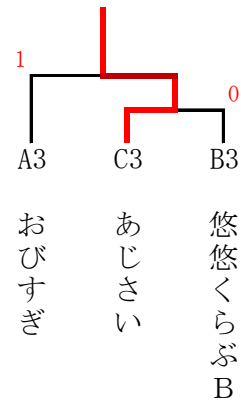

- 1位 ふきのとうA
- 2位 ばんぷきんA
- 3位 日向ママA
- 3位 GOOD LUCK

決勝戦

ふきのとうA 2-1 ばんぷきんA

1部 決勝トーナメント

ふきのとうA

3・4位 トーナメント

ふきのとうB

- 1位 日向ママ
- 2位 華菜クラブ
- 3位 都レディース
- 3位 なでしこ

決勝戦

日向ママ 2-1 華菜クラブ

2部 決勝トーナメント

日向ママ

3位 トーナメント

あじさい

(1 部)

Aリーグ		1	2	3	4	得点	順位
1	ふきのとうA		3-0	2-1	3-0	6	1
2	のぎくB	0-3		0-3	3-0	4	3
3	日向ママB	1-2	3-0		2-1	5	2
4	ぱんぷきんB	0-3	0-3	1-2		3	4

Bリーグ		1	2	3	得点	順位
1	のぎくA		1-2	3-0	3	2
2	GOOD LUCK	2-1		2-1	4	1
3	ふきのとうB	0-3	1-2		2	3

Cリーグ		1	2	3	得点	順位
1	ぱんぷきんA		3-0	1-2	3	1
2	太陽クラブ	0-3		3-0	3	2
3	おびすぎ	2-1	0-3		3	3

Dリーグ		1	2	3	得点	順位
1	日向ママA		3-0	3-0	4	1
2	卓球童夢	0-3		2-1	3	2
3	大塚サクラ	0-3	1-2		2	3