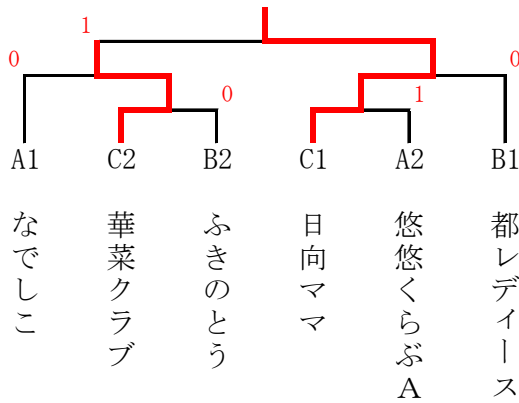

- 1位 ふきのとうA
- 2位 ばんぷきんA
- 3位 日向ママA
- 3位 GOOD LUCK

決勝戦

ふきのとうA 2-1 ばんぷきんA

1部 決勝トーナメント

ふきのとうA

3・4位 トーナメント

ふきのとうB

- 1位 日向ママ
- 2位 華菜クラブ
- 3位 都レディース
- 3位 なでしこ

決勝戦

日向ママ 2-1 華菜クラブ

2部 決勝トーナメント

日向ママ

3位 トーナメント

あじさい

(1 部)

Aリーグ		1	2	3	4	得点	順位
1	ふきのとうA		3-0	2-1	3-0	6	1
2	のぎくB	0-3		0-3	3-0	4	3
3	日向ママB	1-2	3-0		2-1	5	2
4	ぱんぷきんB	0-3	0-3	1-2		3	4