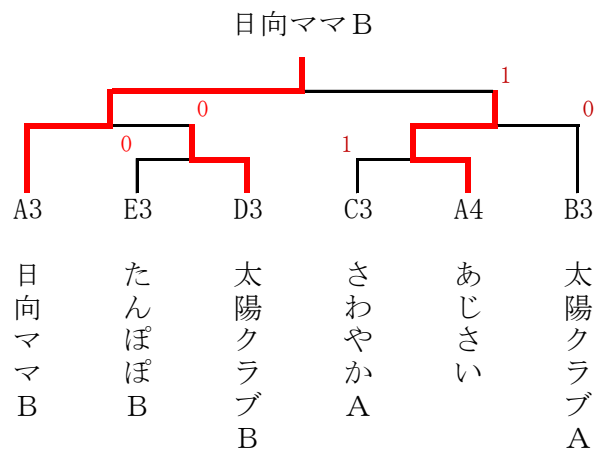

(2 部)

Aリーグ		1	2	3	得点	順位
1	悠悠くらぶA		2-1	1-2	3	2
2	おびすぎ	1-2		1-2	2	3
3	なでしこ	2-1	2-1		4	1

Bリーグ		1	2	3	得点	順位
1	ふきのとう		2-1	1-2	3	2
2	悠悠くらぶB	1-2		0-3	2	3
3	都レディース	2-1	3-0		4	1

Cリーグ		1	2	3	得点	順位
1	日向ママ		1-2	3-0	3	1
2	華菜クラブ	2-1		1-2	3	2
3	あじさい	0-3	2-1		3	3

- 1位 T-ONE A
- 2位 たんぽぽA
- 3位 悠悠くらぶ
- 3位 ふきのとう

決勝戦

T-ONE A 2-0 たんぽぽA

3部 決勝トーナメント

3・4位 トーナメント

(3 部)

Aリーグ		1	2	3	4	得点	順位
1	大塚サクラ		1-2	2-1	3-0	5	2
2	悠悠くらぶ	2-1		2-1	3-0	6	1
3	日向ママB	1-2	1-2		3-0	4	3
4	あじさい	0-3	0-3	0-3		3	4

Bリーグ		1	2	3	得点	順位
1	たんぽぽA		3-0	3-0	4	1
2	太陽クラブA	0-3		1-2	2	3
3	さわやかB	0-3	2-1		3	2

Cリーグ		1	2	3	得点	順位
1	ふきのとう		3-0	3-0	4	1
2	さわやかA	0-3		1-2	2	3
3	T-ONE B	0-3	2-1		3	2

Dリーグ		1	2	3	得点	順位
1	T-ONE A		3-0	3-0	4	1
2	華菜クラブ	0-3		3-0	3	2
3	太陽クラブB	0-3	0-3		2	3