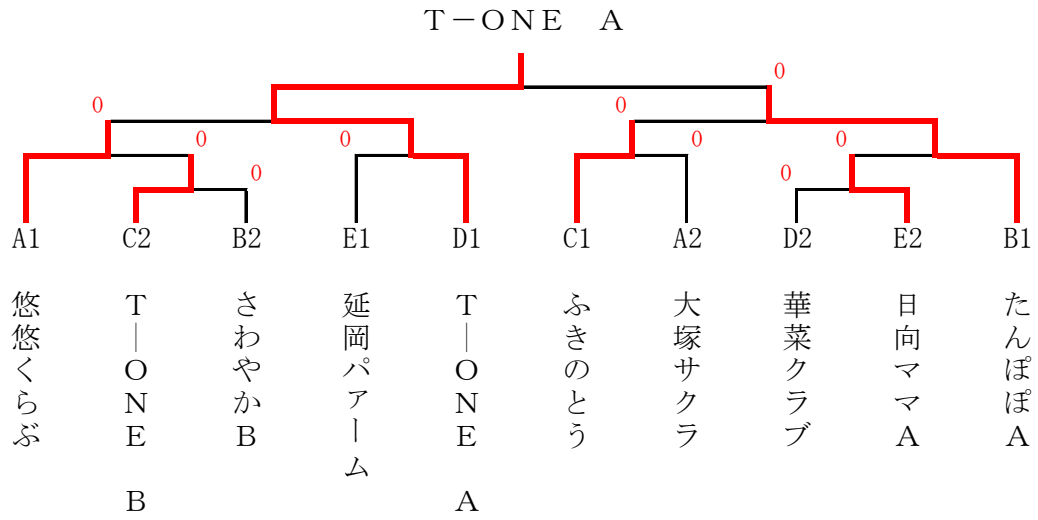

(2 部)

Aリーグ		1	2	3	得点	順位
1	悠悠くらぶA		2-1	1-2	3	2
2	おびすぎ	1-2		1-2	2	3
3	なでしこ	2-1	2-1		4	1

Bリーグ		1	2	3	得点	順位
1	ふきのとう		2-1	1-2	3	2
2	悠悠くらぶB	1-2		0-3	2	3
3	都レディース	2-1	3-0		4	1

Cリーグ		1	2	3	得点	順位
1	日向ママ		1-2	3-0	3	1
2	華菜クラブ	2-1		1-2	3	2
3	あじさい	0-3	2-1		3	3

- 1位 T-ONE A
- 2位 たんぽぽA
- 3位 悠悠くらぶ
- 3位 ふきのとう

決勝戦

T-ONE A 2-0 たんぽぽA

3部 決勝トーナメント

3・4位 トーナメント

(3 部)

Aリーグ		1	2	3	4	得点	順位
1	大塚サクラ		1-2	2-1	3-0	5	2
2	悠悠くらぶ	2-1		2-1	3-0	6	1
3	日向ママB	1-2	1-2		3-0	4	3
4	あじさい	0-3	0-3	0-3		3	4