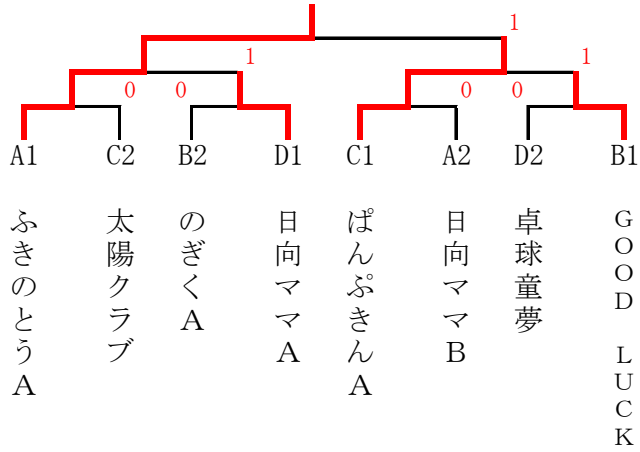

- 1位 ふきのとうA
- 2位 ばんぷきんA
- 3位 日向ママA
- 3位 GOOD LUCK

決勝戦

ふきのとうA 2-1 ばんぷきんA

1部 決勝トーナメント

ふきのとうA

3・4位 トーナメント

ふきのとうB

- 1位 日向ママ
- 2位 華菜クラブ
- 3位 都レディース
- 3位 なでしこ

決勝戦

日向ママ 2-1 華菜クラブ

2部 決勝トーナメント

日向ママ

3位 トーナメント

あじさい

(1 部)

Aリーグ		1	2	3	4	得点	順位
1	ふきのとうA		3-0	2-1	3-0	6	1
2	のぎくB	0-3		0-3	3-0	4	3
3	日向ママB	1-2	3-0		2-1	5	2
4	ぱんぷきんB	0-3	0-3	1-2		3	4