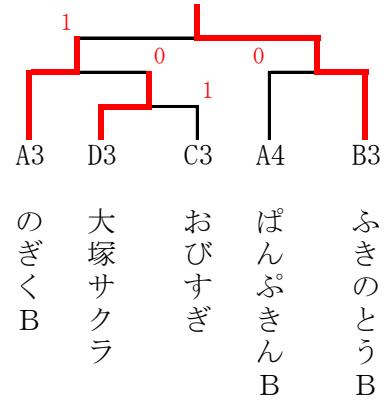

- 1位 ふきのとうA
- 2位 ばんぷきんA
- 3位 日向ママA
- 3位 GOOD LUCK

決勝戦

ふきのとうA 2-1 ばんぷきんA

1部 決勝トーナメント

ふきのとうA

3・4位 トーナメント

ふきのとうB

- 1位 日向ママ
- 2位 華菜クラブ
- 3位 都レディース
- 3位 なでしこ

決勝戦

日向ママ 2-1 華菜クラブ

2部 決勝トーナメント

日向ママ

3位 トーナメント

あじさい

(1 部)

Aリーグ		1	2	3	4	得点	順位
1	ふきのとうA		3-0	2-1	3-0	6	1
2	のぎくB	0-3		0-3	3-0	4	3
3	日向ママB	1-2	3-0		2-1	5	2
4	ぱんぷきんB	0-3	0-3	1-2		3	4