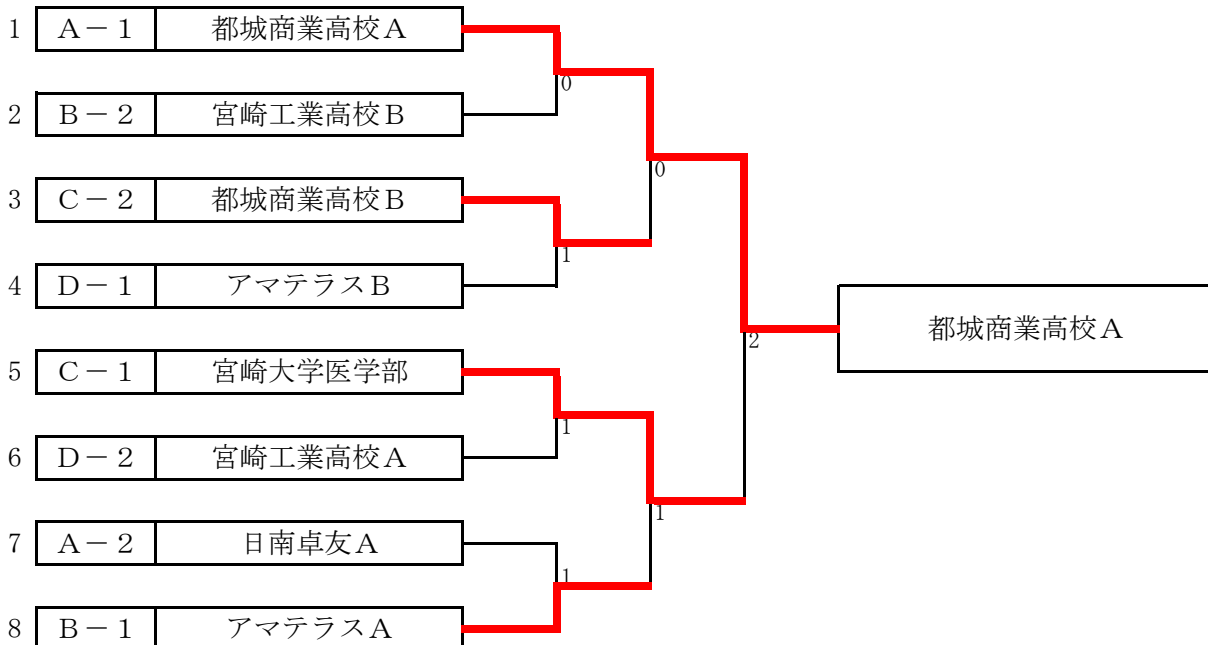

C ブ ロ ッ ク		宮崎大学医学部	都城商業高校B	日向高校	勝	敗	順位
①	宮 崎 大 学 医 学 部		3	3	2	0	1
②	都 城 商 業 高 校 B	2		3	1	1	2
③	日 向 高 校	0	0		0	2	3

D ブ ロ ッ ク		宮崎工業高校A	アマテラスB	日南卓友B	宮崎大宮高校B	勝	敗	順位
①	宮 崎 工 業 高 校 A		1	3	3	2	1	2
②	ア マ テ ラ ス B	3		3	3	3	0	1
③	日 南 卓 友 B	1	0		3	1	2	3
④	宮 崎 大 宮 高 校 B	0	0	0		0	3	4

<試合順>

3チームの場合 第1試合 ②-③ 第2試合 ①-③ 第3試合 ①-②

4チームの場合 第1試合 ①-④ ②-③ 第2試合 ①-③ ②-④ 第3試合 ①-② ③-④

1部男子決勝トーナメント

1部女子リーグ

A ブロック	ふきのとう	宮崎商業高校	都城商業高校B	勝	敗	順位
① ② ③	ふきのとう	3	3	2	0	1
②	宮崎商業高校	1	3	1	1	2
③	都城商業高校B	1	0	0	2	3

B ブロック	都城商業高校A	のぎく	宮崎大宮高校	日向高校	勝	敗	順位
① ② ③ ④	都城商業高校A	2	3	3	2	1	2
②	のぎく	3	3	3	3	0	1
③	宮崎大宮高校	0	1	3	1	2	3
④	日向高校	1	1	0	0	3	4

<試合順>

3チームの場合 第1試合 ②-③ 第2試合 ①-③ 第3試合 ①-②
 4チームの場合 第1試合 ①-④ ②-③ 第2試合 ①-③ ②-④ 第3試合 ①-② ③-④

1部女子決勝トーナメント