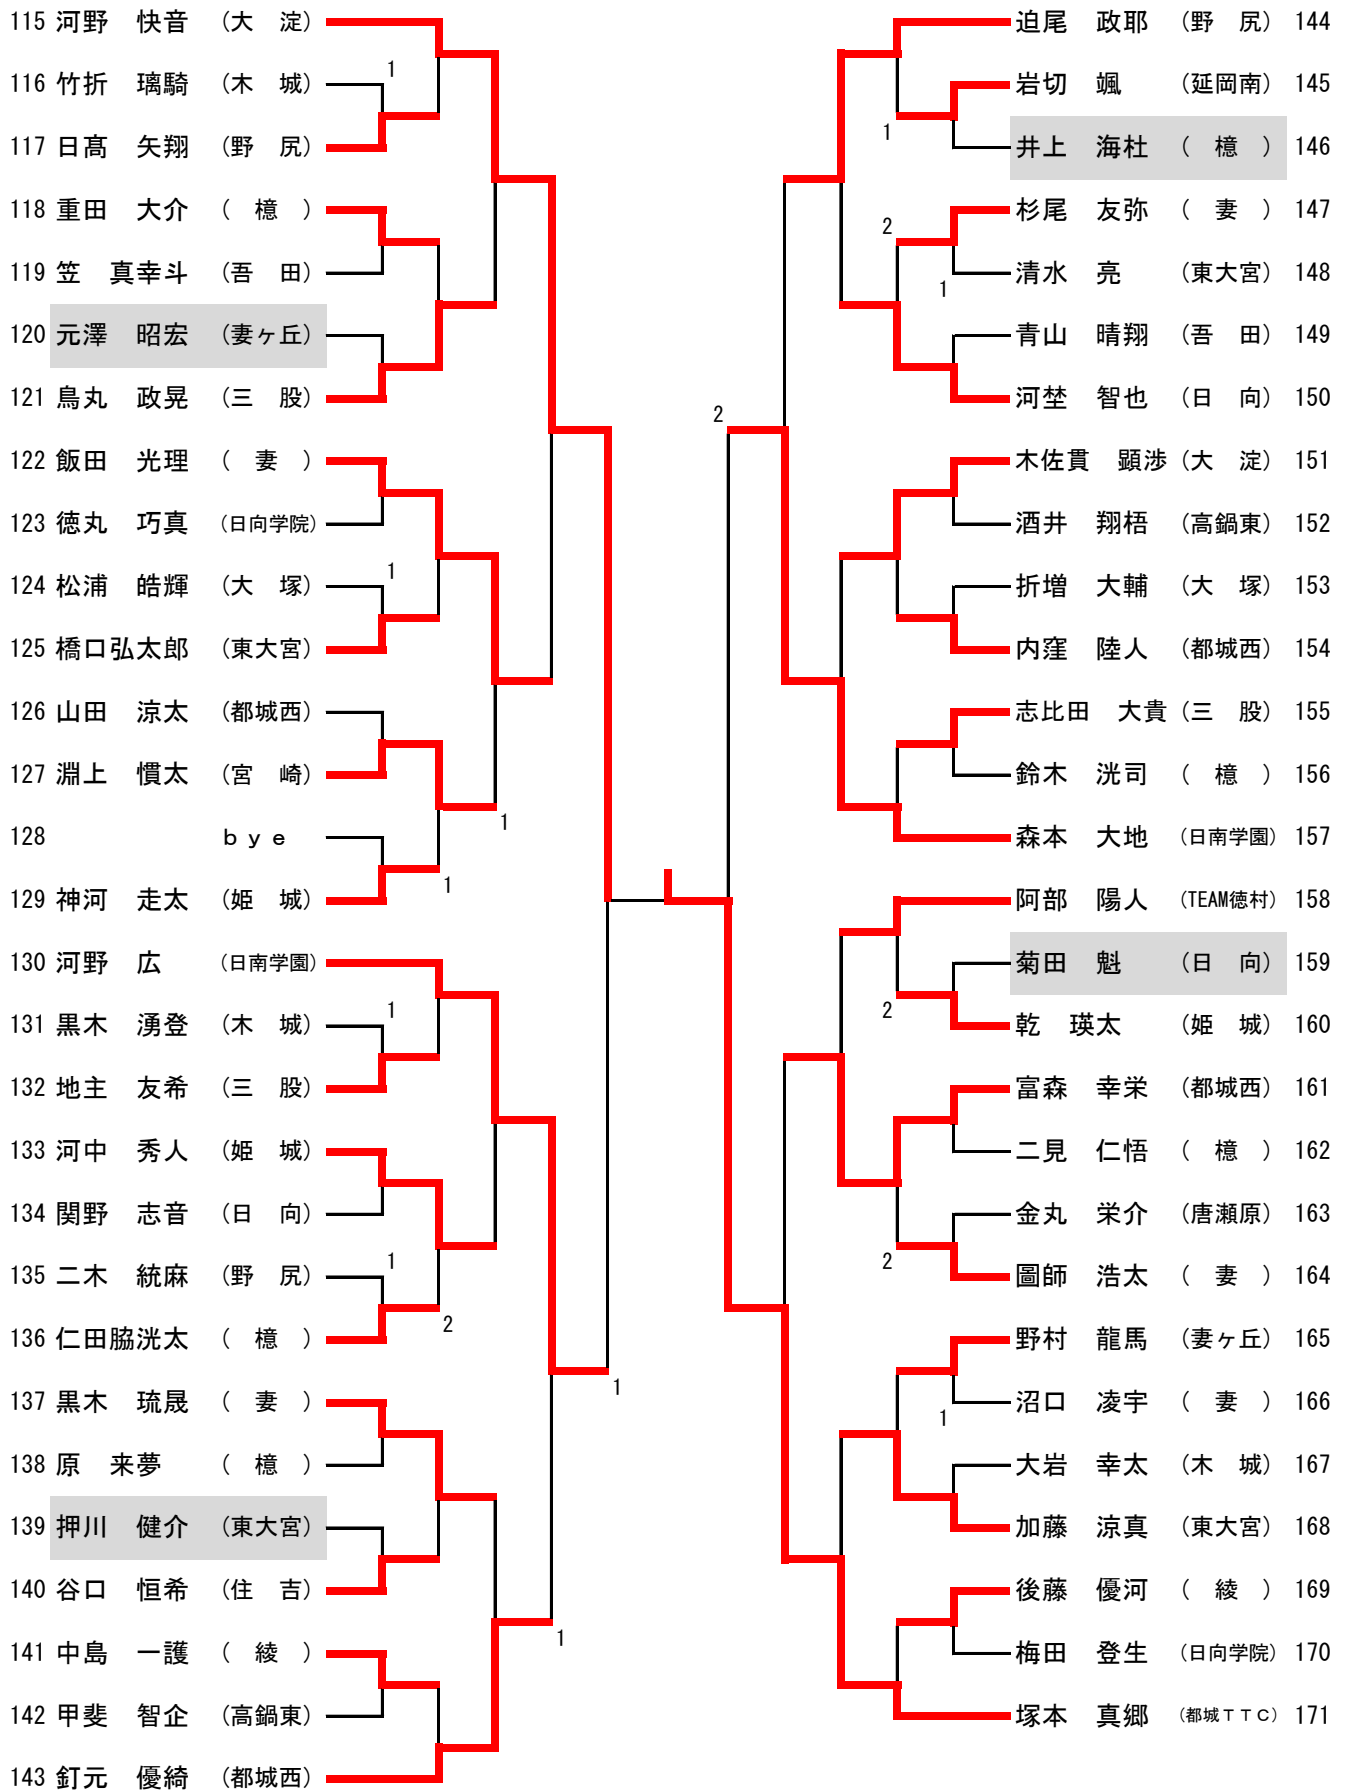

男子シングルス (3)