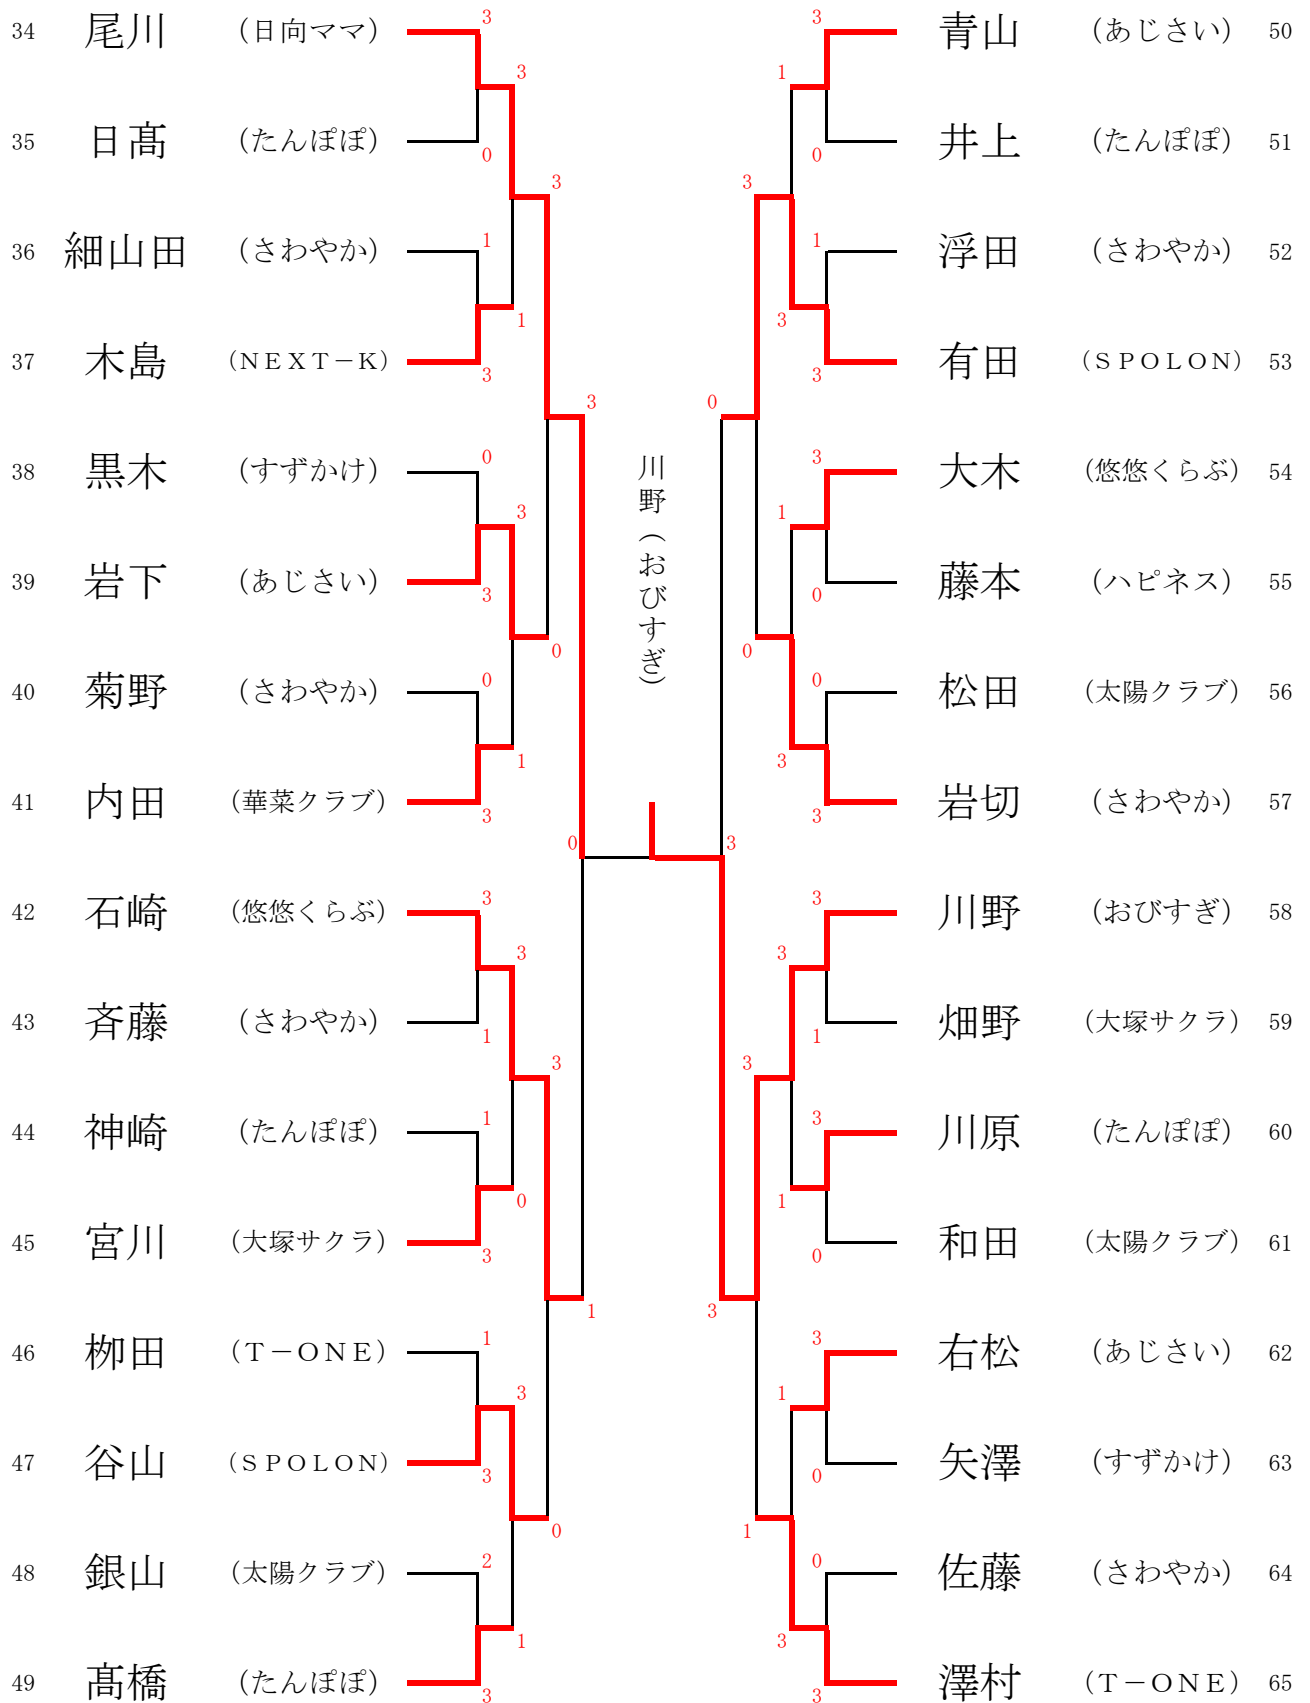

D級 シングルス (2)

- 1位 坂元かおる・川野すみ江 (おびすぎ)
- 2位 尾川公子・高牟礼紹子 (日向ママ)
- 3位 上西加代美・有田文江 (SPOLON)
- 3位 青山礼子・岩下紀美子 (あじさい)

	決 勝	
	3	11 - 7
坂元・川野	11 - 13	1
(おびすぎ)	11 - 3	尾川・高牟礼
	11 - 5	(日向ママ)

D級 ダブルス