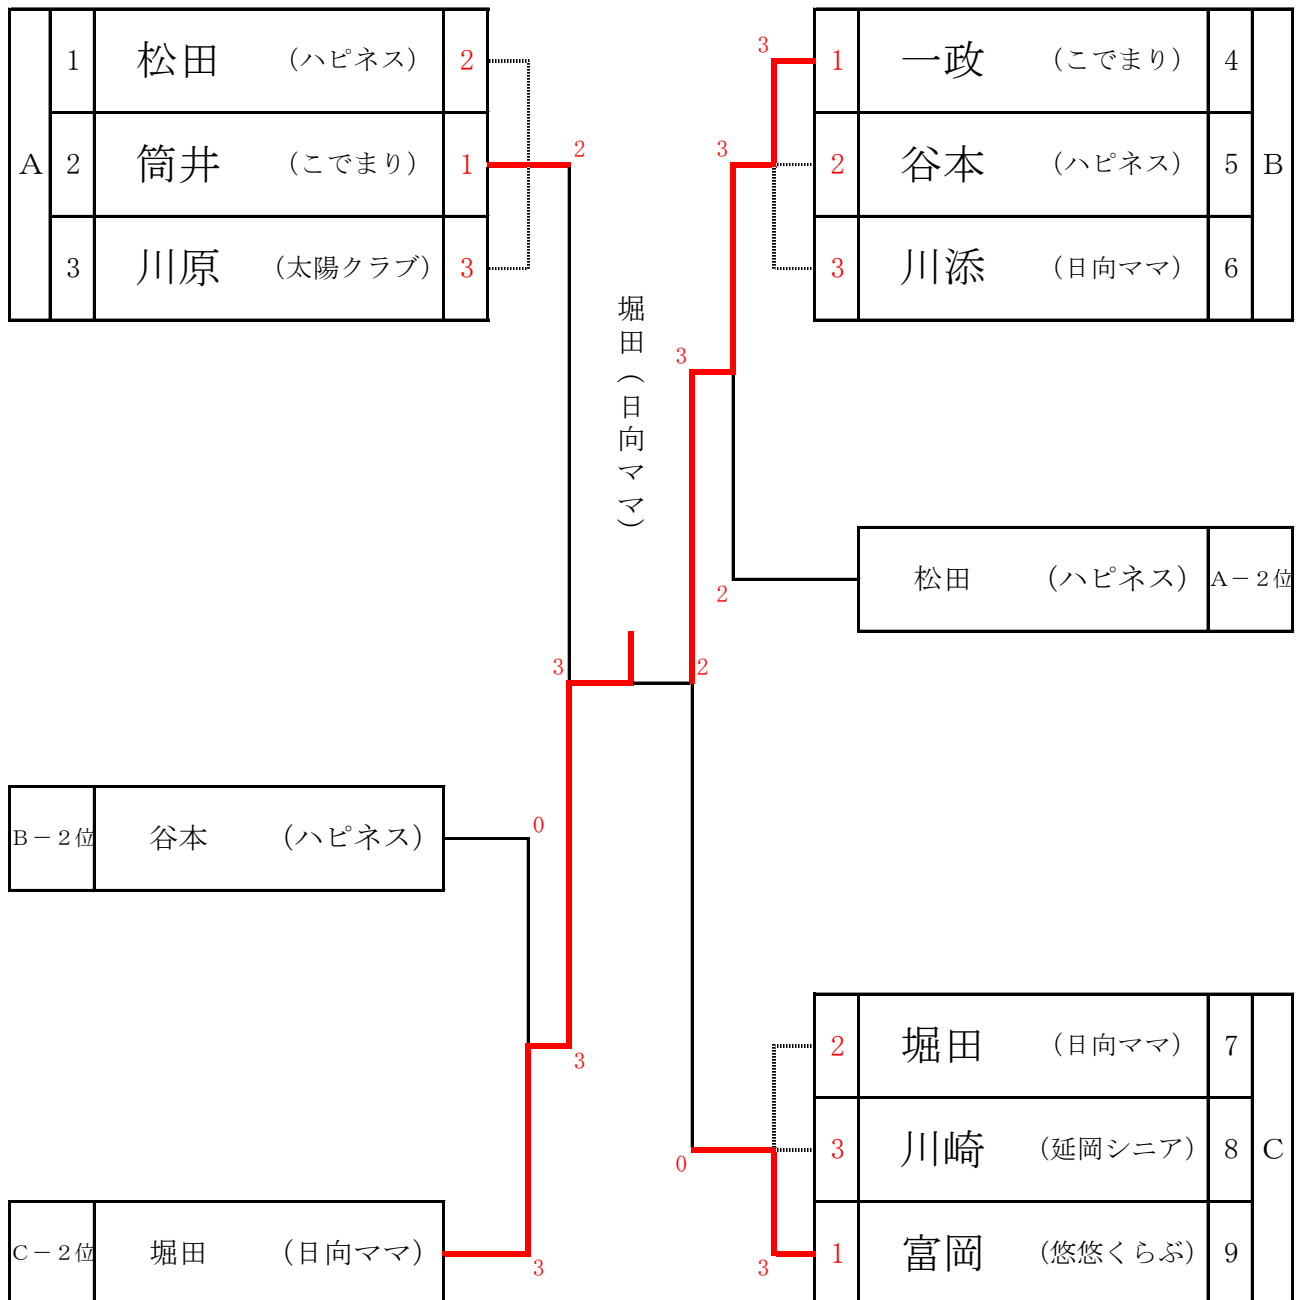

- 1位 堀田弘子 (日向ママ)
- 2位 一政祐子 (こでまり)
- 3位 筒井静代 (こでまり)
- 3位 富岡千津子 (悠悠くらぶ)

	決 勝	
	3	11 - 7 2
	堀田	6 - 11 一政
	(日向ママ)	11 - 6 (こでまり)
		11 - 13
		11 - 6

A級 65歳以上 シングルス

決 勝

1位 宮越由里 (ふきのとう)	3	11 - 3	2
2位 松尾慶子 (ふきのとう)	宮越	8 - 11	松尾
3位 小玉美穂 (ばんぷきん)	(ふきのとう)	8 - 11	(ふきのとう)
3位 田部瑩 (ふきのとう)		11 - 8	
		12 - 10	

A級 シングルス

1 松尾 (ふきのとう)	3		3	小玉 (ばんぷきん) 14
2 松行 (おびすぎ)	3		0	中村 (ふきのとう) 15
3 山下 (大塚サクラ)	1		3	中島 (KATSUOKA) 16
4 木村 (日向ママ)	0	1	3	日野 (ふきのとう) 17
5 吉田 (ふきのとう)	3	0	2	友石 (卓球童夢) 18
6 竹田 (ばんぷきん)	0	3	0	黒木 (日向ママ) 19
7 安藤 (のぎく)	3	2	3	矢野 (ばんぷきん) 20
8 坂田 (ばんぷきん)	3	0	2	下登 (のぎく) 21
9 倉永 (ふきのとう)	3	2	3	松井 (華菜クラブ) 22
10 田中 (KATSUOKA)	2	0	3	佐伯 (ふきのとう) 23
11 棄権尾辻 (ばんぷきん)	キ	0	3	児玉 (KATSUOKA) 24
12 白土 (大塚サクラ)	3	0	0	椎葉 (大塚サクラ) 25
13 田部 (ふきのとう)	3	3	3	宮越 (ふきのとう) 26