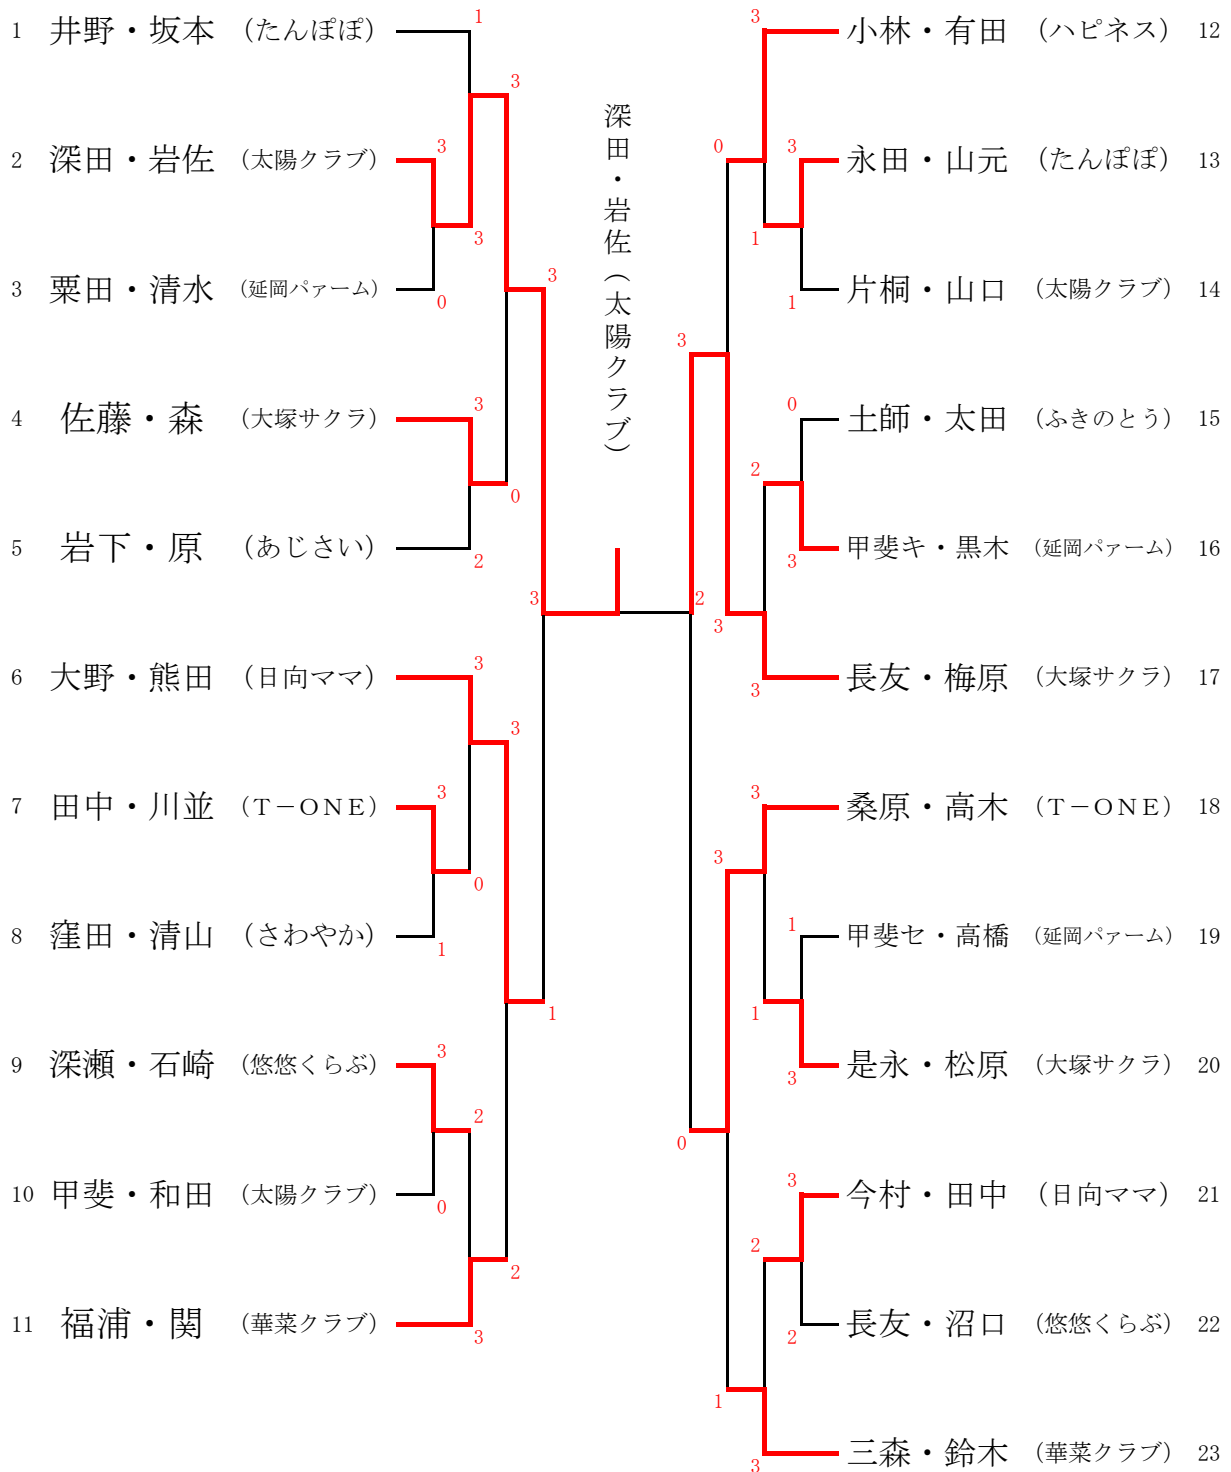

B級 ダブルス

- 1位 小林京子 (ハピネス)
- 2位 後藤公子 (あじさい)
- 3位 井野なるみ (たんぼぼ)
- 3位 窪田和子 (さわやか)

	決 勝	
	3	2
	小林	後藤
	(ハピネス)	(あじさい)
	3 - 11	4 - 11
	14 - 12	11 - 4
	11 - 4	12 - 10

C級 シングルス

- 1位 深田恵子・岩佐真理 (太陽クラブ)
- 2位 長友真弓・梅原節子 (大塚サクラ)
- 3位 大野一枝・熊田清美 (日向ママ)
- 3位 桑原加代子・高木正子 (T-ONE)

	3	9 - 11	2
	深田・岩佐	9 - 11	長友・梅原
	(太陽クラブ)	11 - 9	(大塚サクラ)
		11 - 4	
		11 - 5	

C級 ダブルス

決 勝

1位	西村愛子 (大塚サクラ)	3	11 - 2	1
2位	川野すみ江 (おびすぎ)	西村	13 - 11	川野
3位	坂元かおる (おびすぎ)	(大塚サクラ)	7 - 11	(おびすぎ)
3位	尾川公子 (日向ママ)		11 - 7	