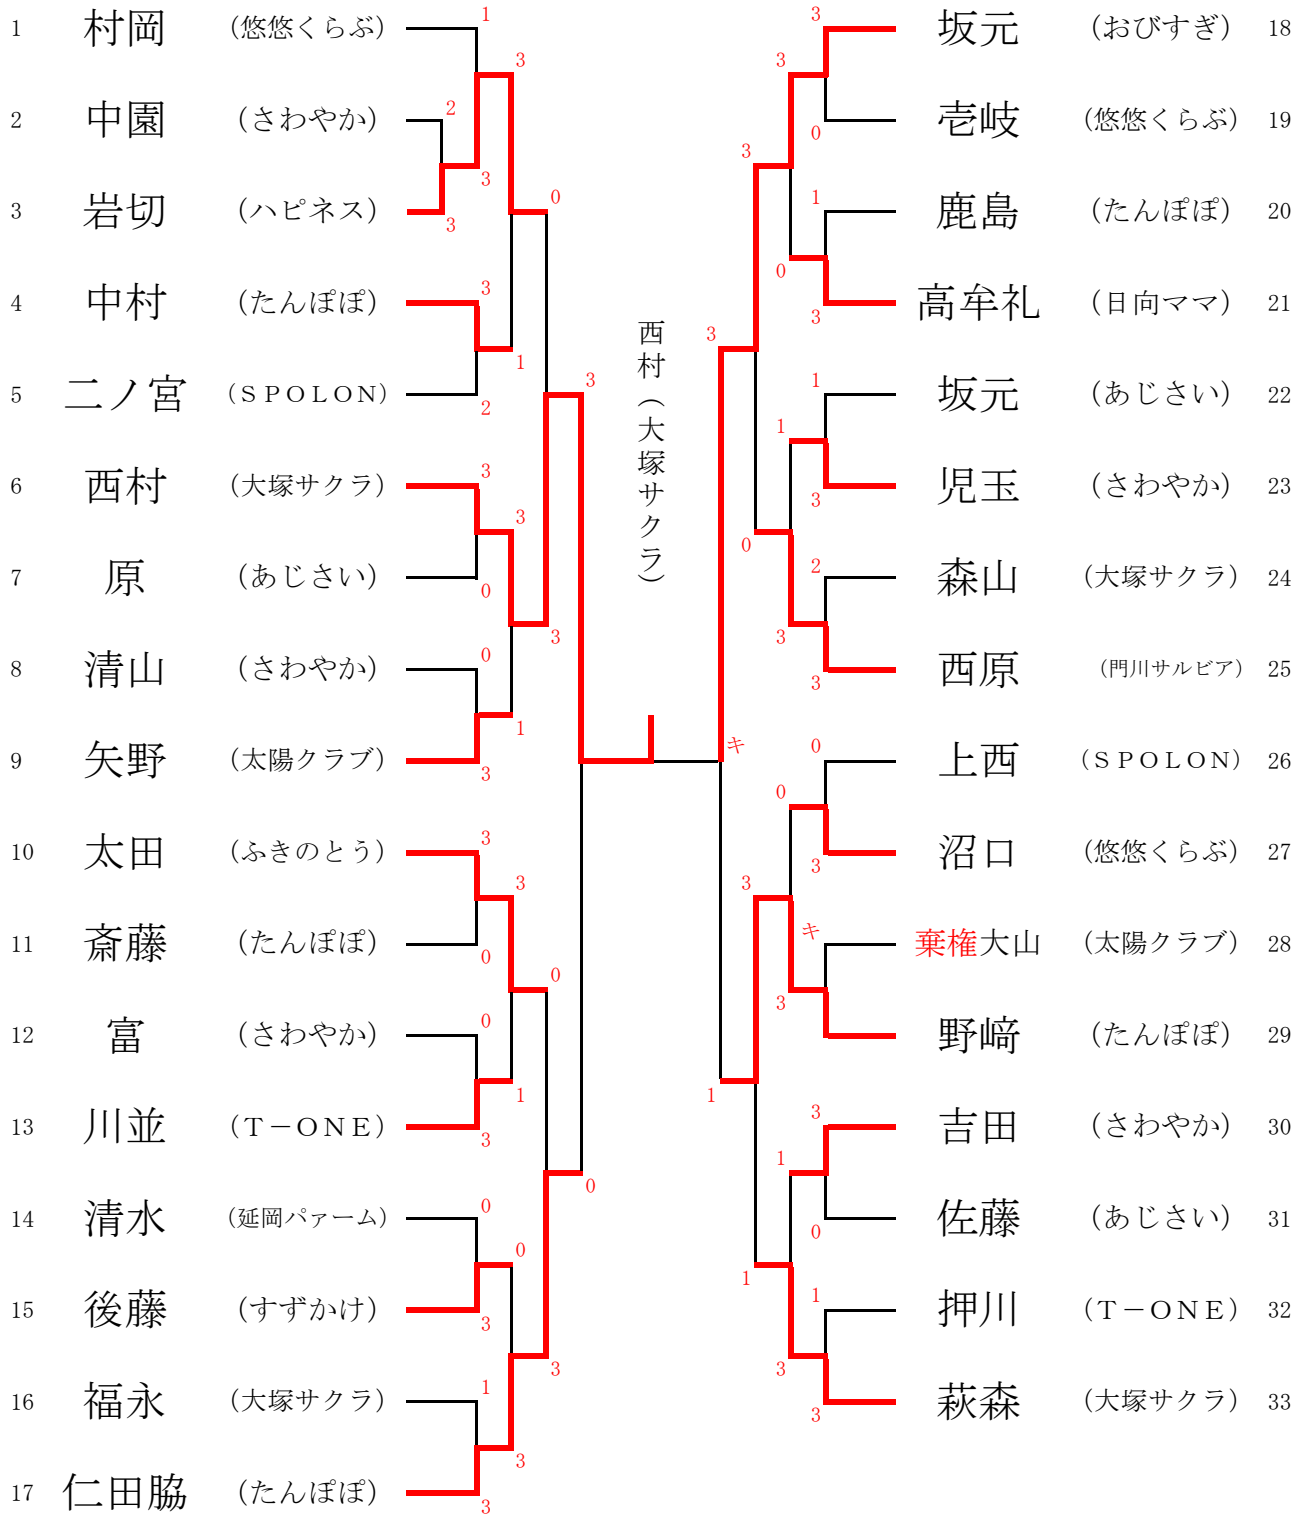

決 勝

1位	西村愛子 (大塚サクラ)	3	11 - 2	1
2位	川野すみ江 (おびすぎ)	西村	13 - 11	川野
3位	坂元かおる (おびすぎ)	(大塚サクラ)	7 - 11	(おびすぎ)
3位	尾川公子 (日向ママ)		11 - 7	

D級 シングルス (1)