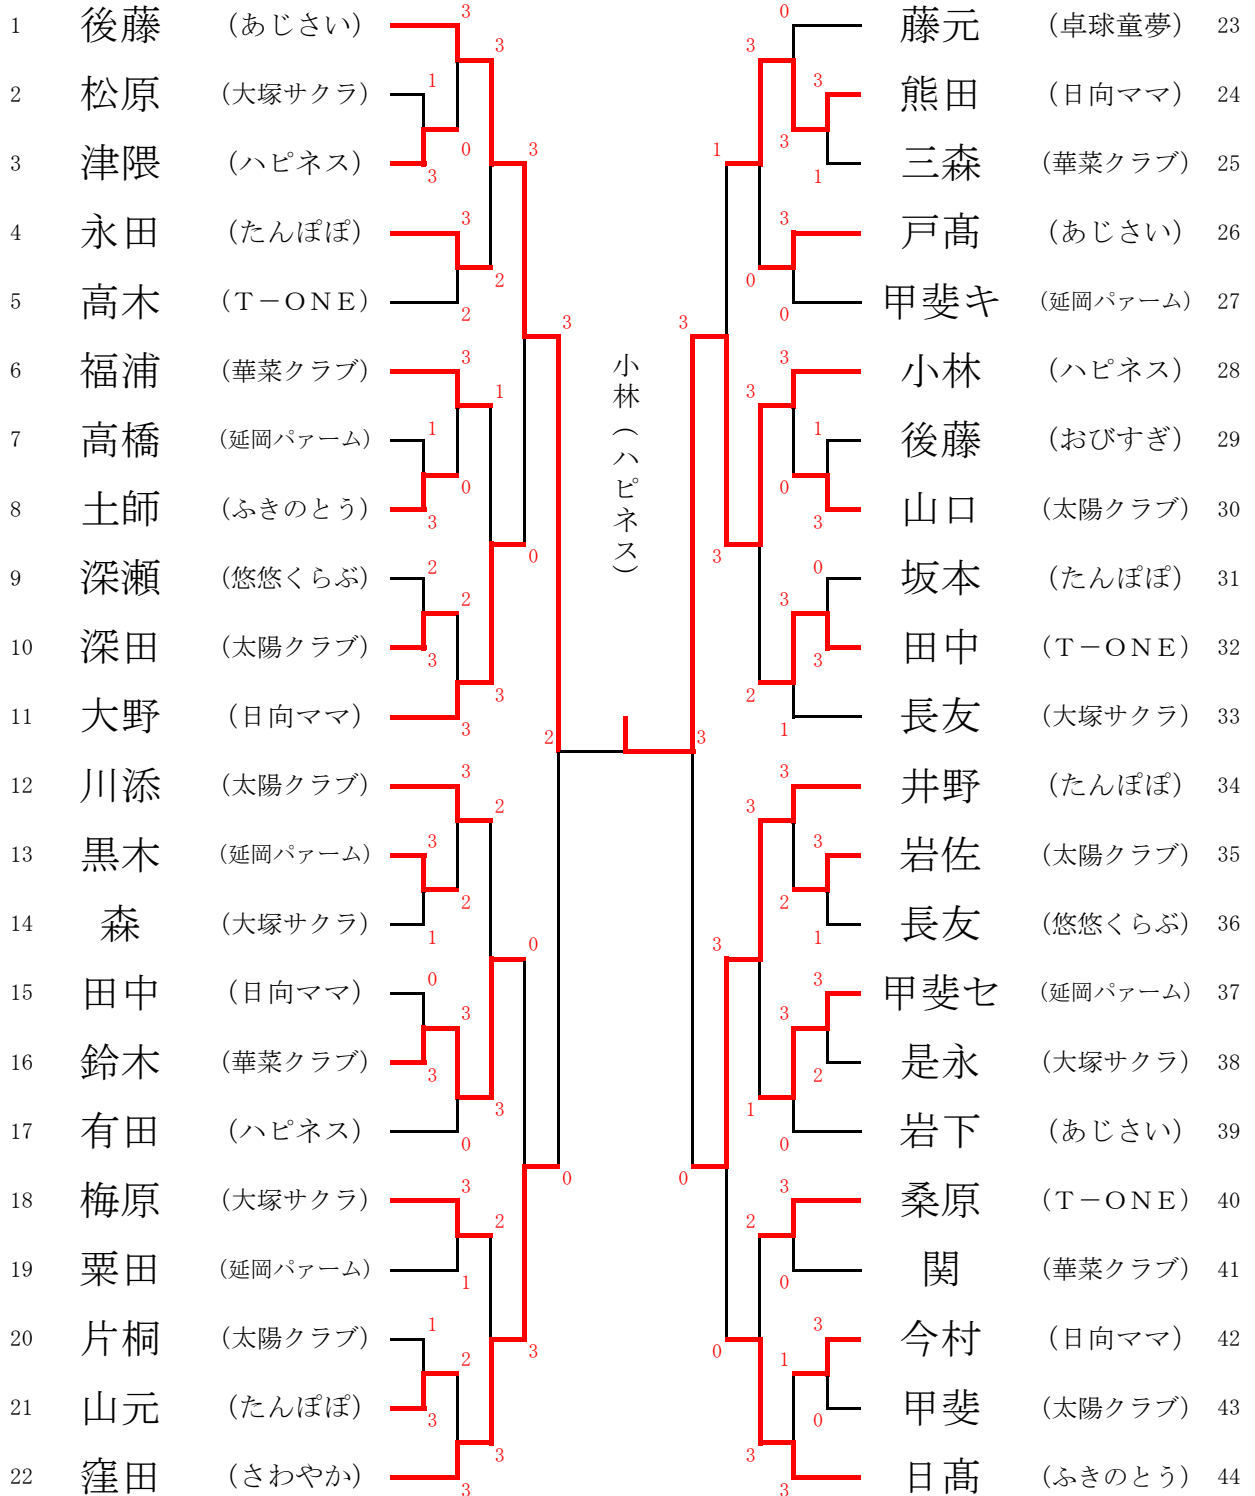

- 1位 小林京子 (ハピネス)
- 2位 後藤公子 (あじさい)
- 3位 井野なるみ (たんぼぼ)
- 3位 窪田和子 (さわやか)

	決 勝	
	3	2
	小林	後藤
	(ハピネス)	(あじさい)
	3 - 11	4 - 11
	14 - 12	11 - 4
	11 - 4	12 - 10

C級 シングルス