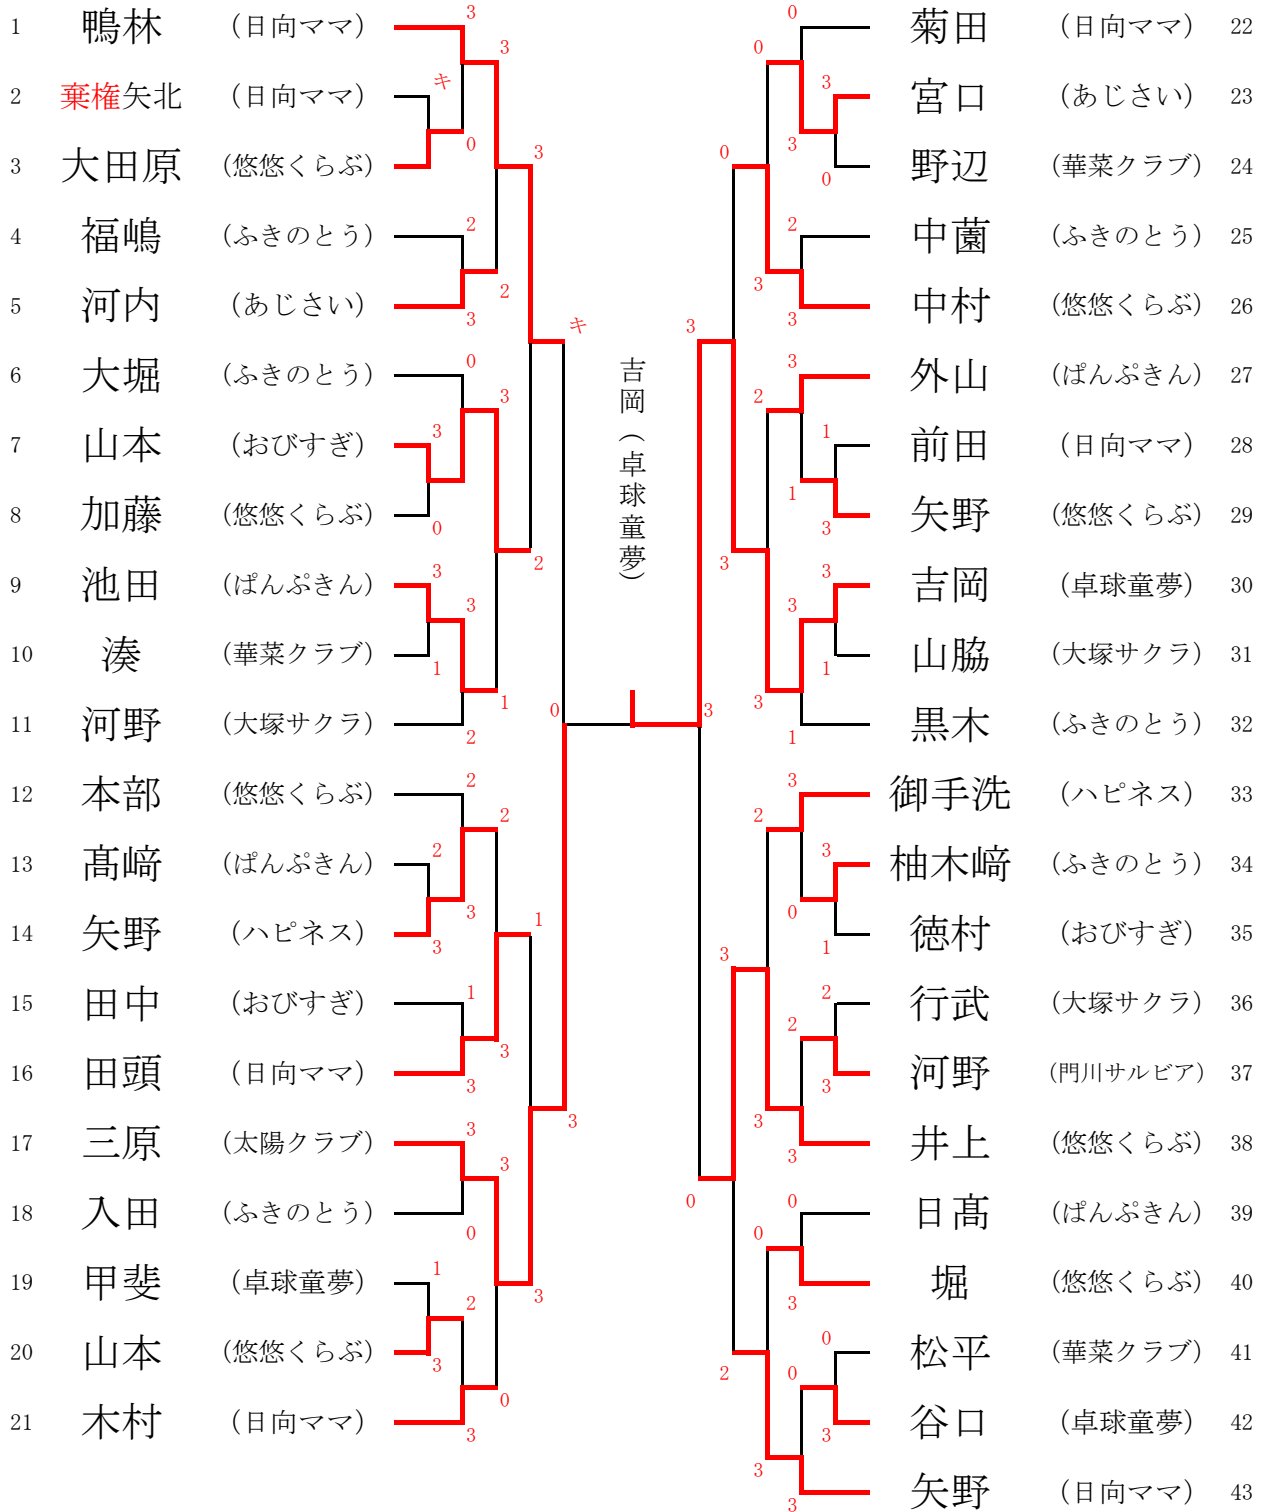

- 1位 吉岡裕子 (卓球童夢)
- 2位 三原文子 (太陽クラブ)
- 3位 井上千恵 (悠悠くらぶ)
- 3位 鴨林瑞子 (日向ママ)

3	11 - 9	0
吉岡	11 - 8	三原
(卓球童夢)	11 - 4	(太陽クラブ)

決 勝

B級 シングルス