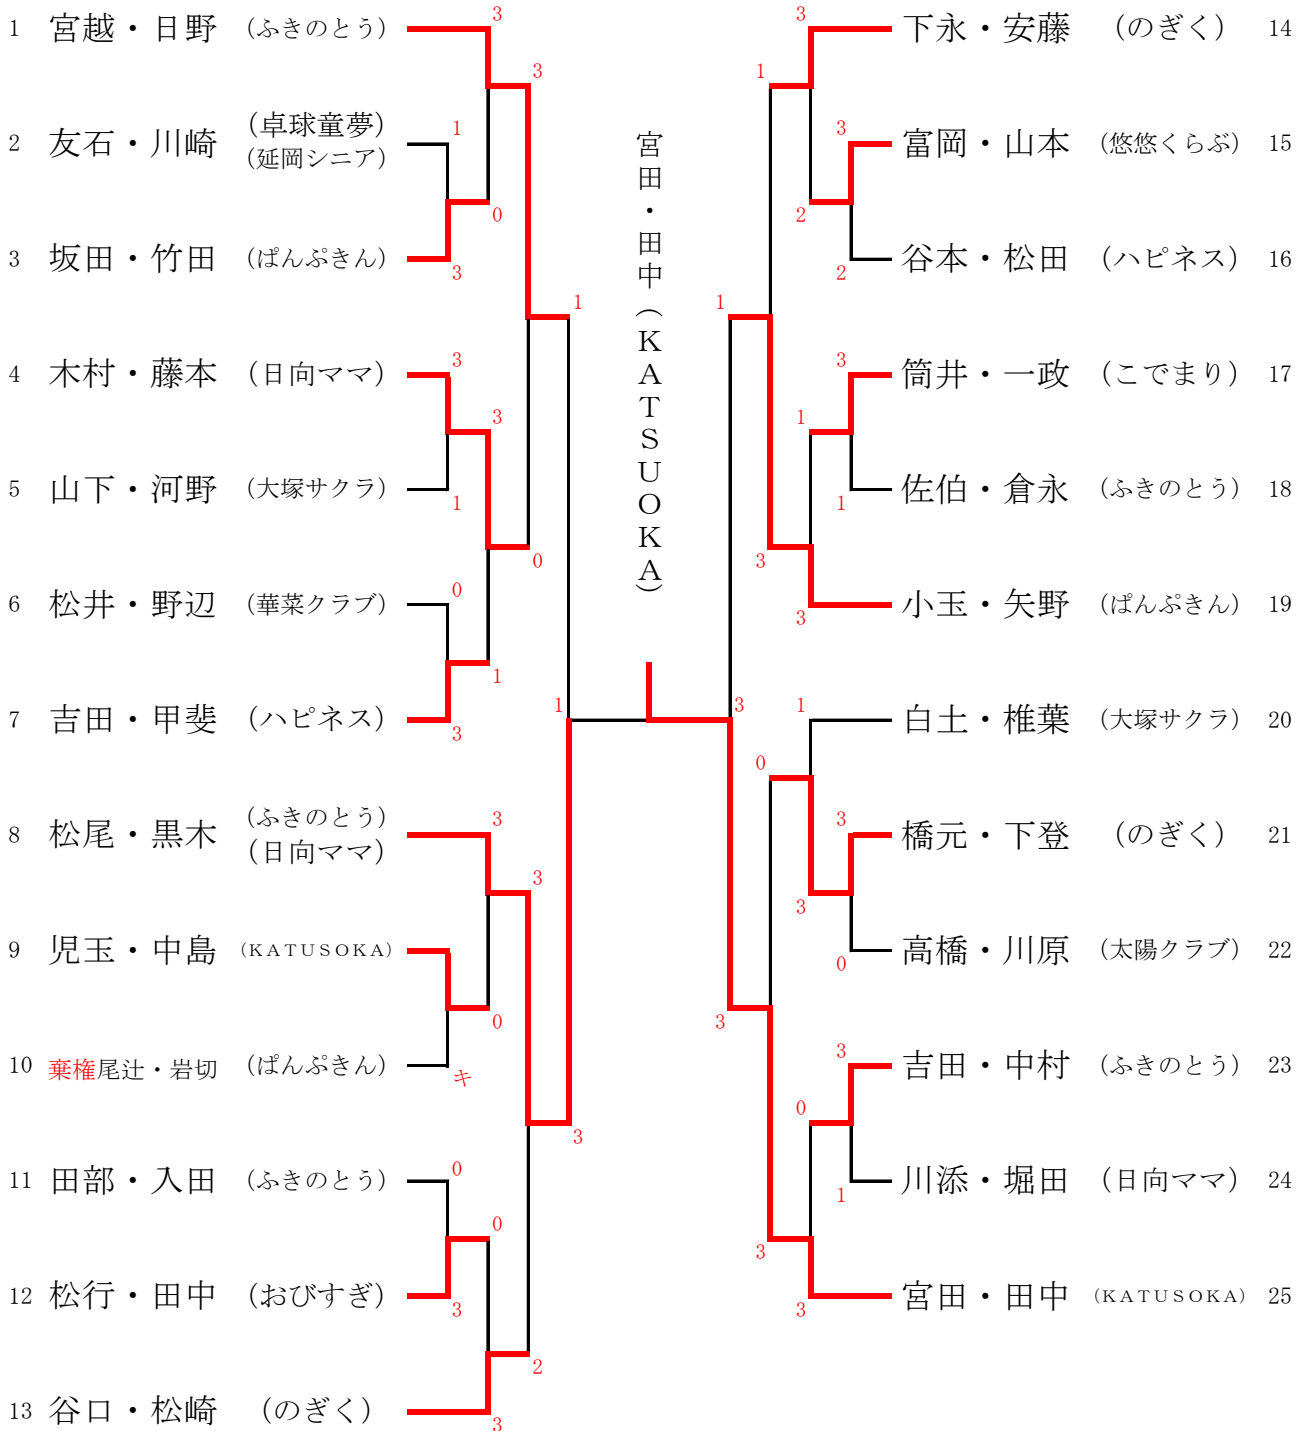

A級 シングルス

1 松尾 (ふきのとう)	3		3	小玉 (ばんぷきん) 14
2 松行 (おびすぎ)	3		0	中村 (ふきのとう) 15
3 山下 (大塚サクラ)	1		3	中島 (KATSUOKA) 16
4 木村 (日向ママ)	0	1	3	日野 (ふきのとう) 17
5 吉田 (ふきのとう)	3	0	2	友石 (卓球童夢) 18
6 竹田 (ばんぷきん)	0	3	0	黒木 (日向ママ) 19
7 安藤 (のぎく)	3	2	3	矢野 (ばんぷきん) 20
8 坂田 (ばんぷきん)	3	0	2	下登 (のぎく) 21
9 倉永 (ふきのとう)	3	2	3	松井 (華菜クラブ) 22
10 田中 (KATSUOKA)	2	0	3	佐伯 (ふきのとう) 23
11 棄権尾辻 (ばんぷきん)	キ	0	3	児玉 (KATSUOKA) 24
12 白土 (大塚サクラ)	3	0	0	椎葉 (大塚サクラ) 25
13 田部 (ふきのとう)	3	3	3	宮越 (ふきのとう) 26

宮越 (ふきのとう)

- 1位 宮田梢・田中尚子 (KATSUOKA)
- 2位 松尾慶子・黒木陽子 (ふきのとう・日向ママ)
- 3位 小玉美穂・矢野美保 (ばんぷきん)
- 3位 宮越由里・日野仁美 (ふきのとう)

	決 勝	
	3	11 - 4
宮田・田中	9 - 11	松尾・黒木
(KATSUOKA)	16 - 14	(ふきのとう)
	11 - 8	

A級 ダブルス

- 1位 吉岡裕子 (卓球童夢)
- 2位 三原文子 (太陽クラブ)
- 3位 井上千恵 (悠悠くらぶ)
- 3位 鴨林瑞子 (日向ママ)