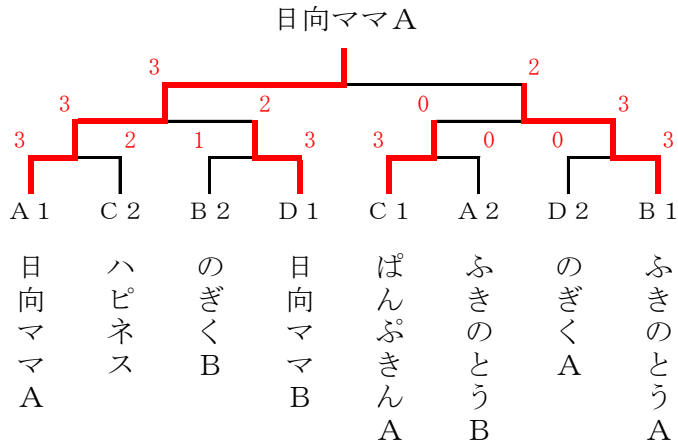

- 1位 日向ママA
- 2位 ふきのとうA
- 3位 日向ママB
- 3位 ぱんぷきんA

決勝

日向ママA 3-2 ふきのとうA

1部 決勝トーナメント