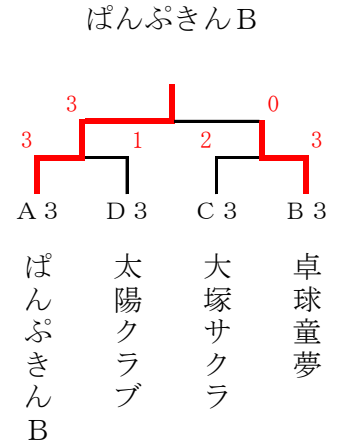

13・14コート

C リーグ		1	2	3	得点	順位
1	あじさい		3-2	1-4	3 4/6	0.66 3
2	大塚サクラ	2-3		3-2	3 5/5	1.00 2
3	日向ママB	4-1	2-3		3 6/4	1.50 1

15・16コート

D リーグ		1	2	3	得点	順位
1	華菜クラブ		2-3	2-3	2	3
2	日向ママA	3-2		4-1	4	1
3	ふきのとうB	3-2	1-4		3	2

- 1位 日向ママA
- 2位 ふきのとうA
- 3位 日向ママB
- 3位 ぱんぷきんA

決勝

日向ママA 3-2 ふきのとうA

1部 決勝トーナメント

3位トーナメント

- 1位 おびすぎ
- 2位 ふきのとうA
- 3位 ハピネス
- 3位 悠悠くらぶA

決勝

おびすぎ 3-2 ふきのとうA

2部 決勝トーナメント

3位 トーナメント

(3 部)

25～30コート

Aリーグ		1	2	3	4	得点	順位
1	たんぽぽA		2-3	5-0	5-0	5	2
2	日向ママ	3-2		4-1	5-0	6	1
3	あじさい	0-5	1-4		4-1	4	3
4	悠悠くらぶB	0-5	0-5	1-4		3	4

17・18コート

Bリーグ		1	2	3	得点	順位
1	華菜クラブ		1-4	4-1	3	2
2	T-ONE	4-1		4-1	4	1
3	さわやかA	1-4	1-4		2	3