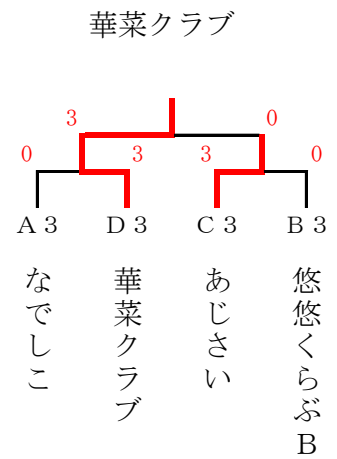

13・14コート

C リーグ		1	2	3	得点	順位
1	あじさい		3-2	1-4	3 4/6	0.66 3
2	大塚サクラ	2-3		3-2	3 5/5	1.00 2
3	日向ママB	4-1	2-3		3 6/4	1.50 1

15・16コート

D リーグ		1	2	3	得点	順位
1	華菜クラブ		2-3	2-3	2	3
2	日向ママA	3-2		4-1	4	1
3	ふきのとうB	3-2	1-4		3	2

- 1位 日向ママA
- 2位 ふきのとうA
- 3位 日向ママB
- 3位 ぱんぷきんA

決勝

日向ママA 3-2 ふきのとうA

1部 決勝トーナメント

3位トーナメント

- 1位 おびすぎ
- 2位 ふきのとうA
- 3位 ハピネス
- 3位 悠悠くらぶA

決勝

おびすぎ 3-2 ふきのとうA

2部 決勝トーナメント

3位 トーナメント

(3 部)

25～30コート

Aリーグ		1	2	3	4	得点	順位
1	たんぽぽA		2-3	5-0	5-0	5	2
2	日向ママ	3-2		4-1	5-0	6	1
3	あじさい	0-5	1-4		4-1	4	3
4	悠悠くらぶB	0-5	0-5	1-4		3	4

17・18コート

Bリーグ		1	2	3	得点	順位
1	華菜クラブ		1-4	4-1	3	2
2	T-ONE	4-1		4-1	4	1
3	さわやかA	1-4	1-4		2	3