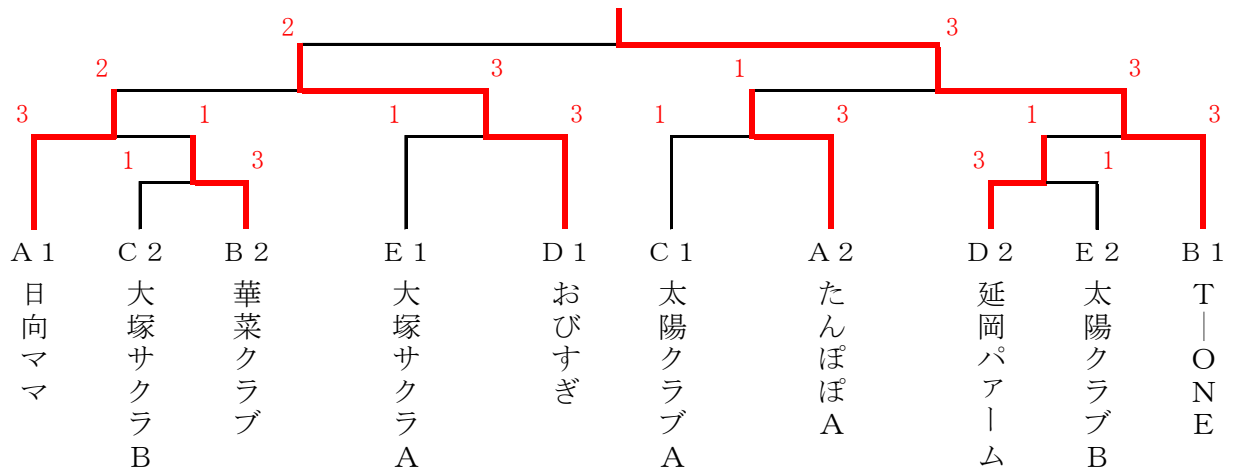

- 1位 T-ONE
- 2位 おびすぎ
- 3位 たんぽぽA
- 3位 日向ママ

決 勝

T-ONE 3-2 おびすぎ

3部 決勝トーナメント

T-ONE