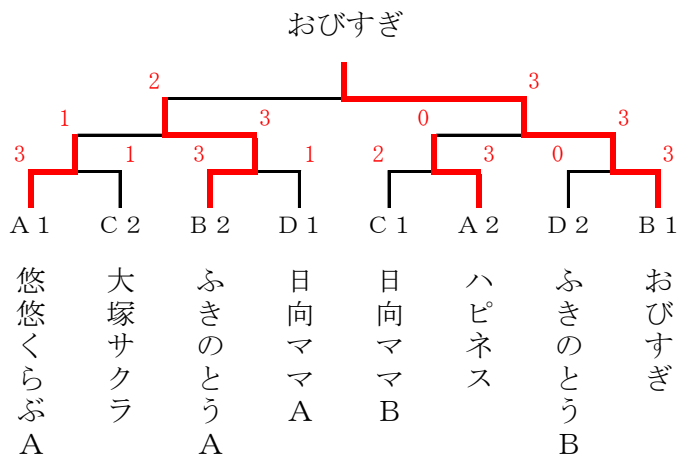

13・14コート

C リーグ		1	2	3	得点	順位
1	あじさい		3-2	1-4	3 4/6	0.66 3
2	大塚サクラ	2-3		3-2	3 5/5	1.00 2
3	日向ママB	4-1	2-3		3 6/4	1.50 1

15・16コート

D リーグ		1	2	3	得点	順位
1	華菜クラブ		2-3	2-3	2	3
2	日向ママA	3-2		4-1	4	1
3	ふきのとうB	3-2	1-4		3	2

- 1位 日向ママA
- 2位 ふきのとうA
- 3位 日向ママB
- 3位 ぱんぷきんA

決勝

日向ママA 3-2 ふきのとうA

1部 決勝トーナメント

3位トーナメント

- 1位 おびすぎ
- 2位 ふきのとうA
- 3位 ハピネス
- 3位 悠悠くらぶA

決勝

おびすぎ 3-2 ふきのとうA

2部 決勝トーナメント

3位 トーナメント

(3 部)

25～30コート

Aリーグ		1	2	3	4	得点	順位
1	たんぽぽA		2-3	5-0	5-0	5	2
2	日向ママ	3-2		4-1	5-0	6	1
3	あじさい	0-5	1-4		4-1	4	3
4	悠悠くらぶB	0-5	0-5	1-4		3	4

17・18コート

Bリーグ		1	2	3	得点	順位
1	華菜クラブ		1-4	4-1	3	2
2	T-ONE	4-1		4-1	4	1
3	さわやかA	1-4	1-4		2	3