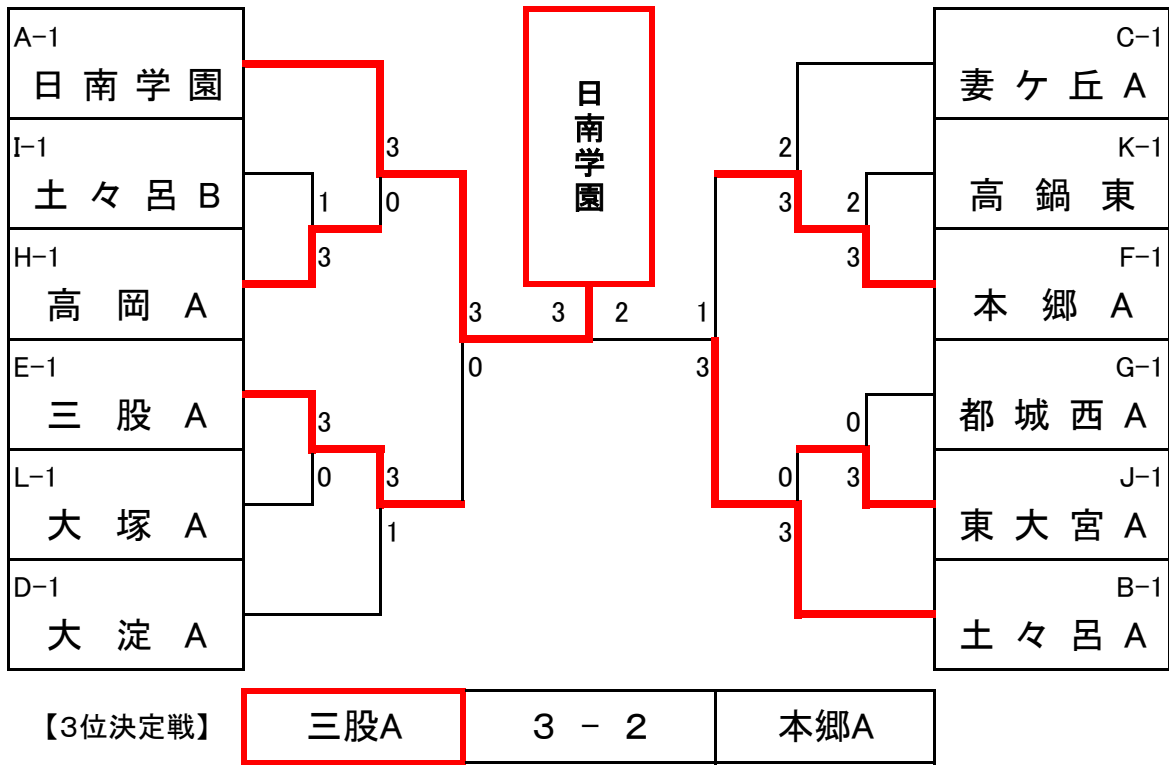

九州中学選抜県予選男子決勝トーナメント

H31.3.21