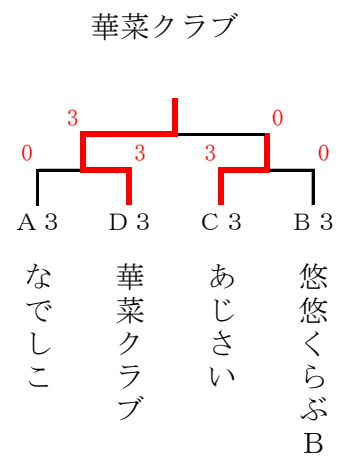

13・14コート

C リーグ		1	2	3	得点	順位
1	あじさい		3-2	1-4	3 4/6	0.66 3
2	大塚サクラ	2-3		3-2	3 5/5	1.00 2
3	日向ママB	4-1	2-3		3 6/4	1.50 1

15・16コート

D リーグ		1	2	3	得点	順位
1	華菜クラブ		2-3	2-3	2	3
2	日向ママA	3-2		4-1	4	1
3	ふきのとうB	3-2	1-4		3	2

- 1位 日向ママA
- 2位 ふきのとうA
- 3位 日向ママB
- 3位 ぱんぷきんA

決勝

日向ママA 3-2 ふきのとうA

1部 決勝トーナメント

3位トーナメント

- 1位 おびすぎ
- 2位 ふきのとうA
- 3位 ハピネス
- 3位 悠悠くらぶA

決勝

おびすぎ 3-2 ふきのとうA

2部 決勝トーナメント

3位 トーナメント

(3 部)

25～30コート

Aリーグ		1	2	3	4	得点	順位
1	たんぽぽA		2-3	5-0	5-0	5	2
2	日向ママ	3-2		4-1	5-0	6	1
3	あじさい	0-5	1-4		4-1	4	3
4	悠悠くらぶB	0-5	0-5	1-4		3	4

17・18コート

Bリーグ		1	2	3	得点	順位
1	華菜クラブ		1-4	4-1	3	2
2	T-ONE	4-1		4-1	4	1
3	さわやかA	1-4	1-4		2	3