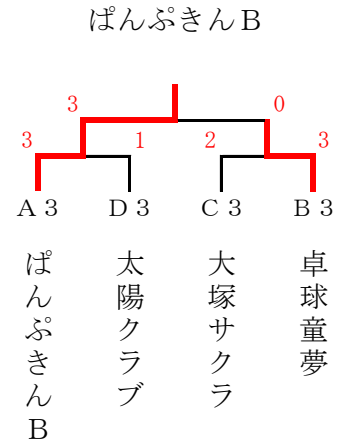

13・14コート

C リーグ		1	2	3	得点	順位
1	あじさい		3-2	1-4	3 4/6	0.66 3
2	大塚サクラ	2-3		3-2	3 5/5	1.00 2
3	日向ママB	4-1	2-3		3 6/4	1.50 1

15・16コート

D リーグ		1	2	3	得点	順位
1	華菜クラブ		2-3	2-3	2	3
2	日向ママA	3-2		4-1	4	1
3	ふきのとうB	3-2	1-4		3	2

- 1位 日向ママA
- 2位 ふきのとうA
- 3位 日向ママB
- 3位 ぱんぷきんA

決勝

日向ママA 3-2 ふきのとうA

1部 決勝トーナメント

3位トーナメント

- 1位 おびすぎ
- 2位 ふきのとうA
- 3位 ハピネス
- 3位 悠悠くらぶA

決勝

おびすぎ 3-2 ふきのとうA

2部 決勝トーナメント

3位 トーナメント

(3 部)

25～30コート

Aリーグ		1	2	3	4	得点	順位
1	たんぽぽA		2-3	5-0	5-0	5	2
2	日向ママ	3-2		4-1	5-0	6	1
3	あじさい	0-5	1-4		4-1	4	3
4	悠悠くらぶB	0-5	0-5	1-4		3	4

17・18コート

Bリーグ		1	2	3	得点	順位
1	華菜クラブ		1-4	4-1	3	2
2	T-ONE	4-1		4-1	4	1
3	さわやかA	1-4	1-4		2	3