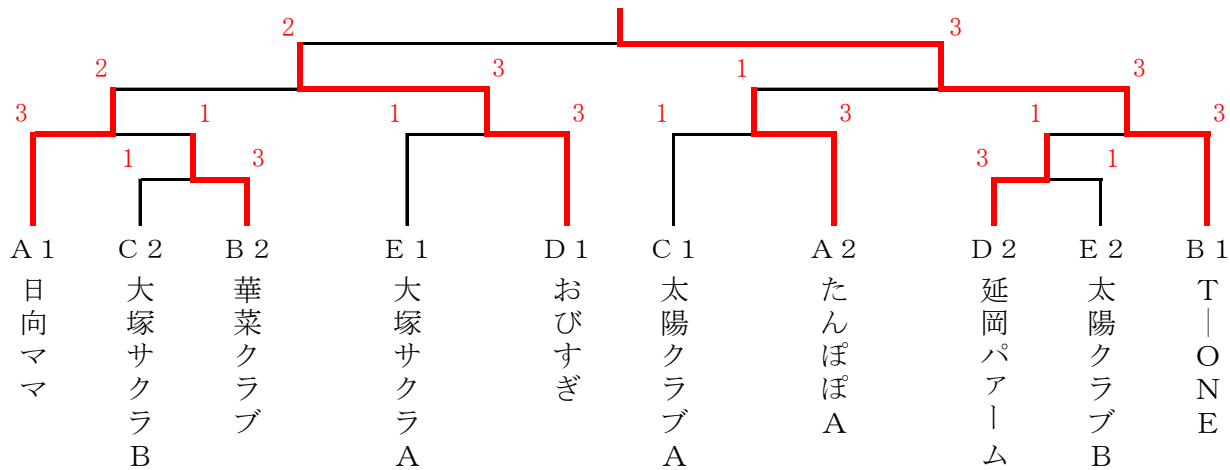

- 1位 T-ONE
- 2位 おびすぎ
- 3位 たんぽぽA
- 3位 日向ママ

決 勝

T-ONE 3-2 おびすぎ

3部 決勝トーナメント

T-ONE