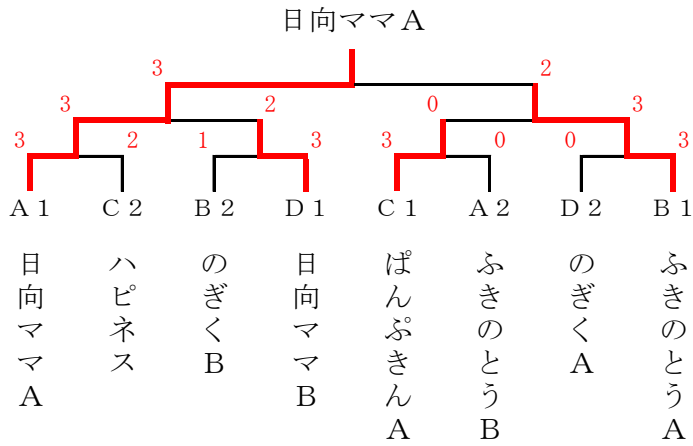

- 1位 日向ママA
- 2位 ふきのとうA
- 3位 日向ママB
- 3位 ぱんぷきんA

決勝

日向ママA 3-2 ふきのとうA

1部 決勝トーナメント