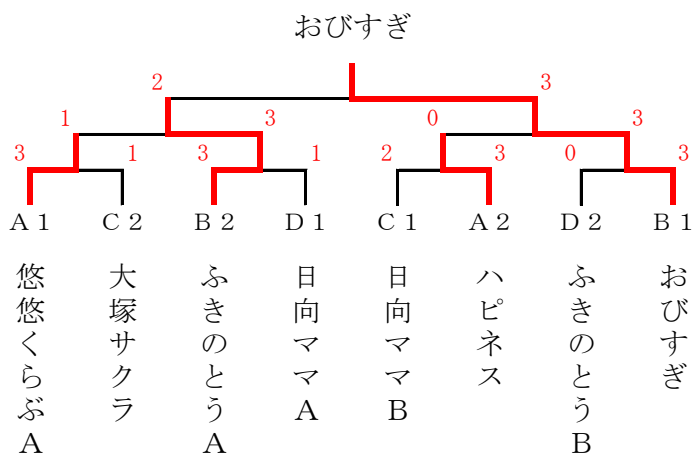

13・14コート

C リーグ		1	2	3	得点	順位
1	あじさい		3-2	1-4	3 4/6	0.66 3
2	大塚サクラ	2-3		3-2	3 5/5	1.00 2
3	日向ママB	4-1	2-3		3 6/4	1.50 1

15・16コート

D リーグ		1	2	3	得点	順位
1	華菜クラブ		2-3	2-3	2	3
2	日向ママA	3-2		4-1	4	1
3	ふきのとうB	3-2	1-4		3	2

- 1位 日向ママA
- 2位 ふきのとうA
- 3位 日向ママB
- 3位 ぱんぷきんA

決勝

日向ママA 3-2 ふきのとうA

1部 決勝トーナメント

3位トーナメント

- 1位 おびすぎ
- 2位 ふきのとうA
- 3位 ハピネス
- 3位 悠悠くらぶA

決勝

おびすぎ 3-2 ふきのとうA

2部 決勝トーナメント

3位 トーナメント

(3 部)

25～30コート

Aリーグ		1	2	3	4	得点	順位
1	たんぽぽA		2-3	5-0	5-0	5	2
2	日向ママ	3-2		4-1	5-0	6	1
3	あじさい	0-5	1-4		4-1	4	3
4	悠悠くらぶB	0-5	0-5	1-4		3	4

17・18コート

Bリーグ		1	2	3	得点	順位
1	華菜クラブ		1-4	4-1	3	2
2	T-ONE	4-1		4-1	4	1
3	さわやかA	1-4	1-4		2	3