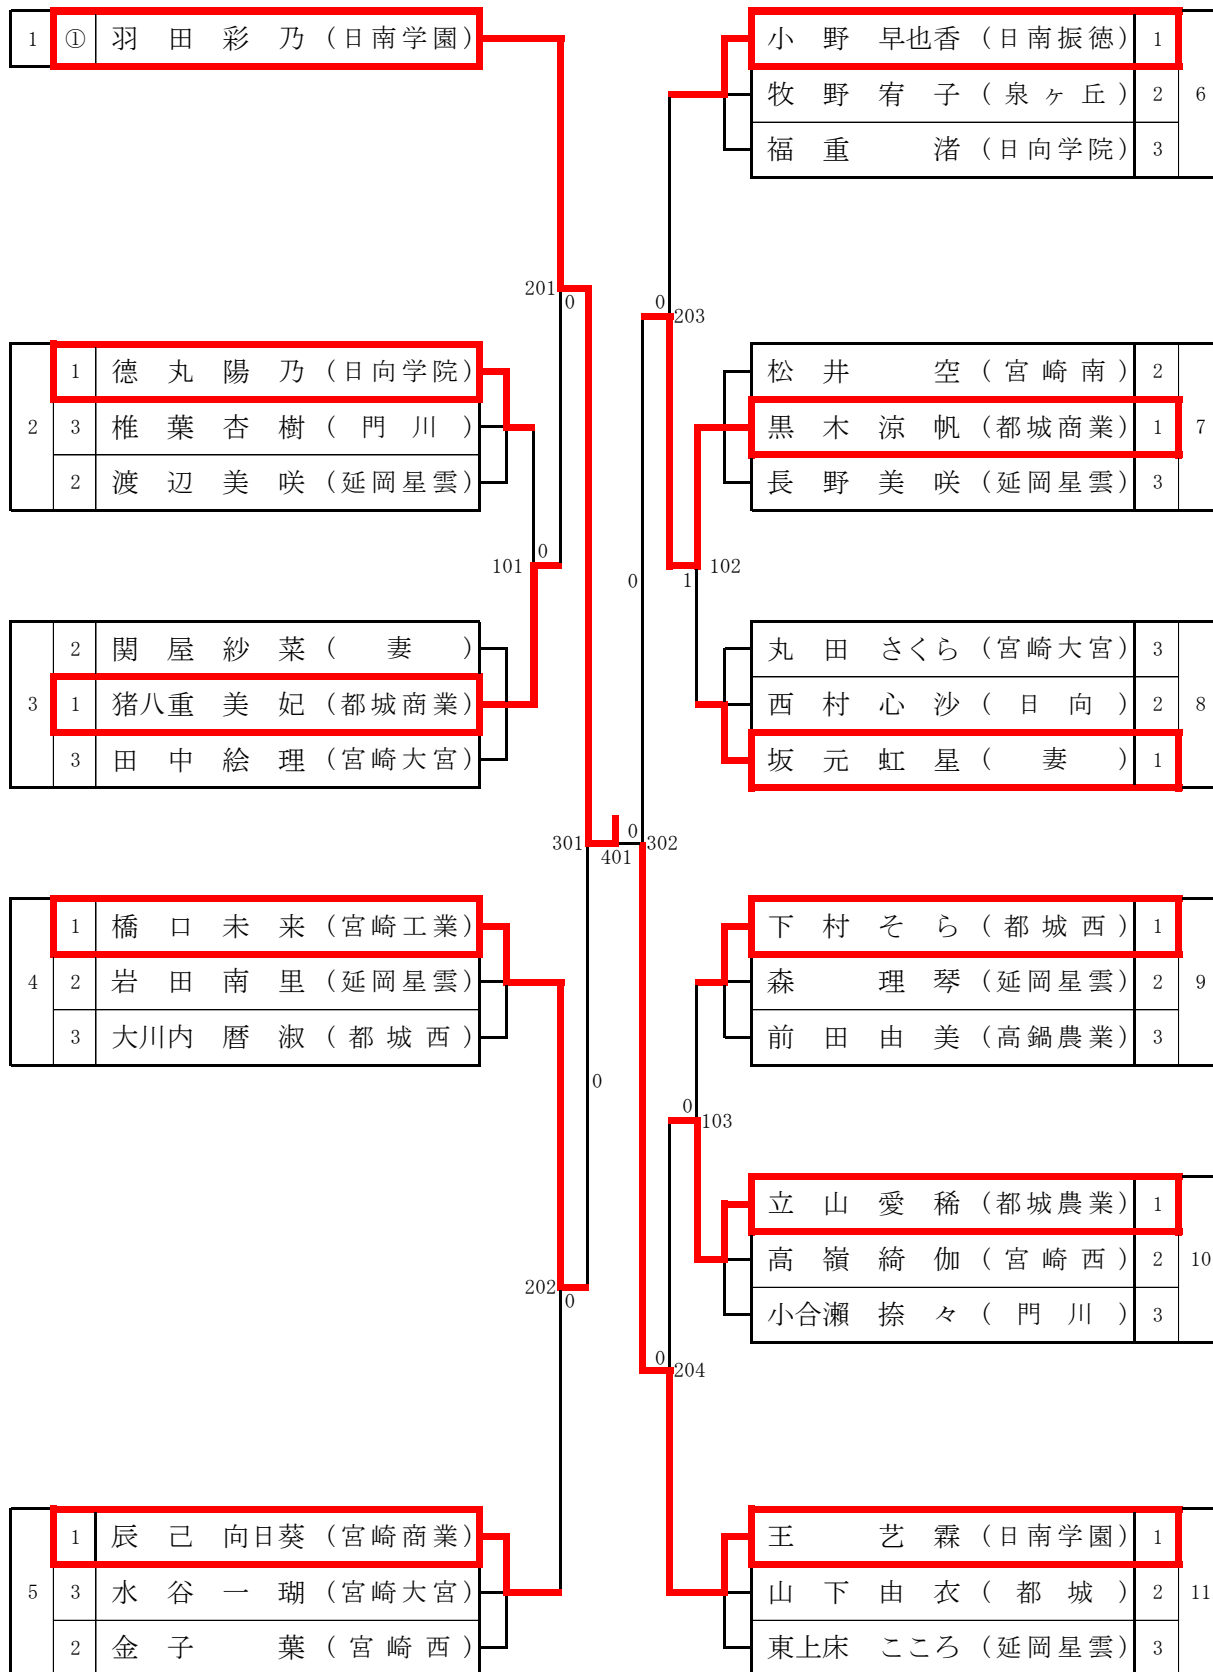

男子学校对抗 【BT】

女子学校对抗 【GT】

男子ダブルス 【BD】

女子ダブルス 【GD】

男子シングルス 【BS1】

男子シングルス 【BS2】

<決勝>

山下莉念
(都城商業)

11	-	8	
7	-	11	
11	-	9	1
11	-	9	
-			

趙子正
(日南学園)

女子シングルス 【GS1】

女子シングルス 【GS2】

<決勝>		9	-	11		
羽田彩乃	1	4	-	11	3	北野すずか
(日南学園)		11	-	8		(日南学園)
		8	-	11		
		-		-		