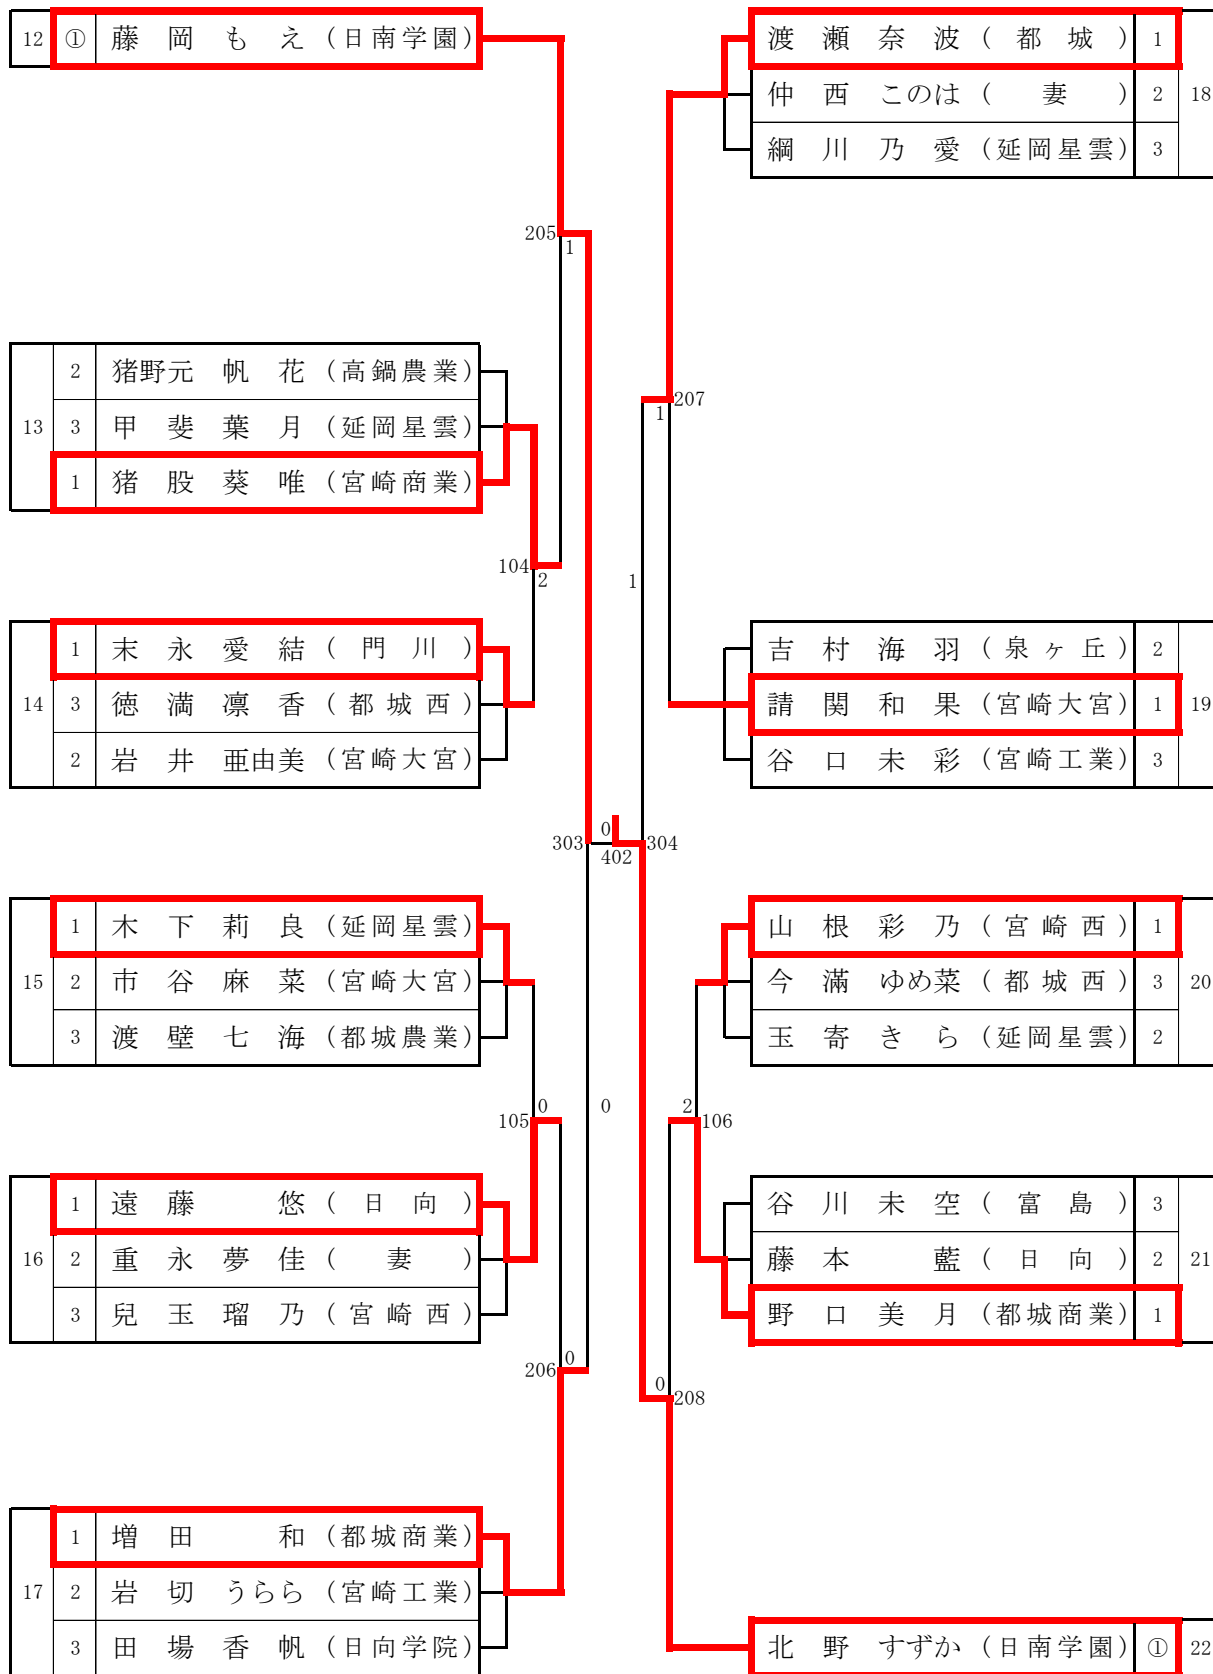

男子学校对抗 【BT】

女子学校对抗 【GT】

男子ダブルス 【BD】

女子ダブルス 【GD】

男子シングルス 【BS1】

男子シングルス 【BS2】

<決勝>

山下莉念
(都城商業)

11	-	8	
7	-	11	
11	-	9	1
11	-	9	
-			

趙子正
(日南学園)

女子シングルス 【GS1】

女子シングルス 【GS2】

<決勝>		9	-	11		
羽田彩乃	1	4	-	11	3	北野すずか
(日南学園)		11	-	8		(日南学園)
		8	-	11		
		-		-		