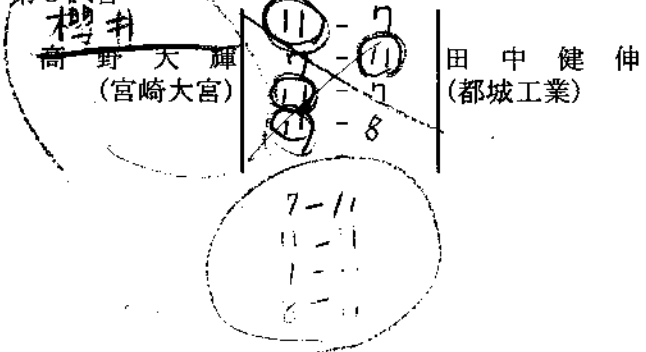

	氏名 (学校名)	高野 大	田中 健	吉川 虎	勝点	順
①	高野 大 輝 (宮崎大宮)	***	18-13	3-0	1	2
②	田中 健 伸 (都城工業)	3-1	***	3-1	2	1
③	吉川 虎 乃丞 (高鍋農業)	0-3	1-3	***	0	3

勝ち ... 2点 負け ... 1点 棄権 ... 0点

第1試合

第2試合

第3試合

	氏名 (学校名)	濱田仁	磯村駿	島田	勝点	順
①	濱田仁誠 (都城高専)	***	3-0	3-0	2	1
②	磯村駿馬 (妻)	0-3	***	3-0	1	2
③	島田樹 (宮崎西)	0-3	0-3	***	0	3