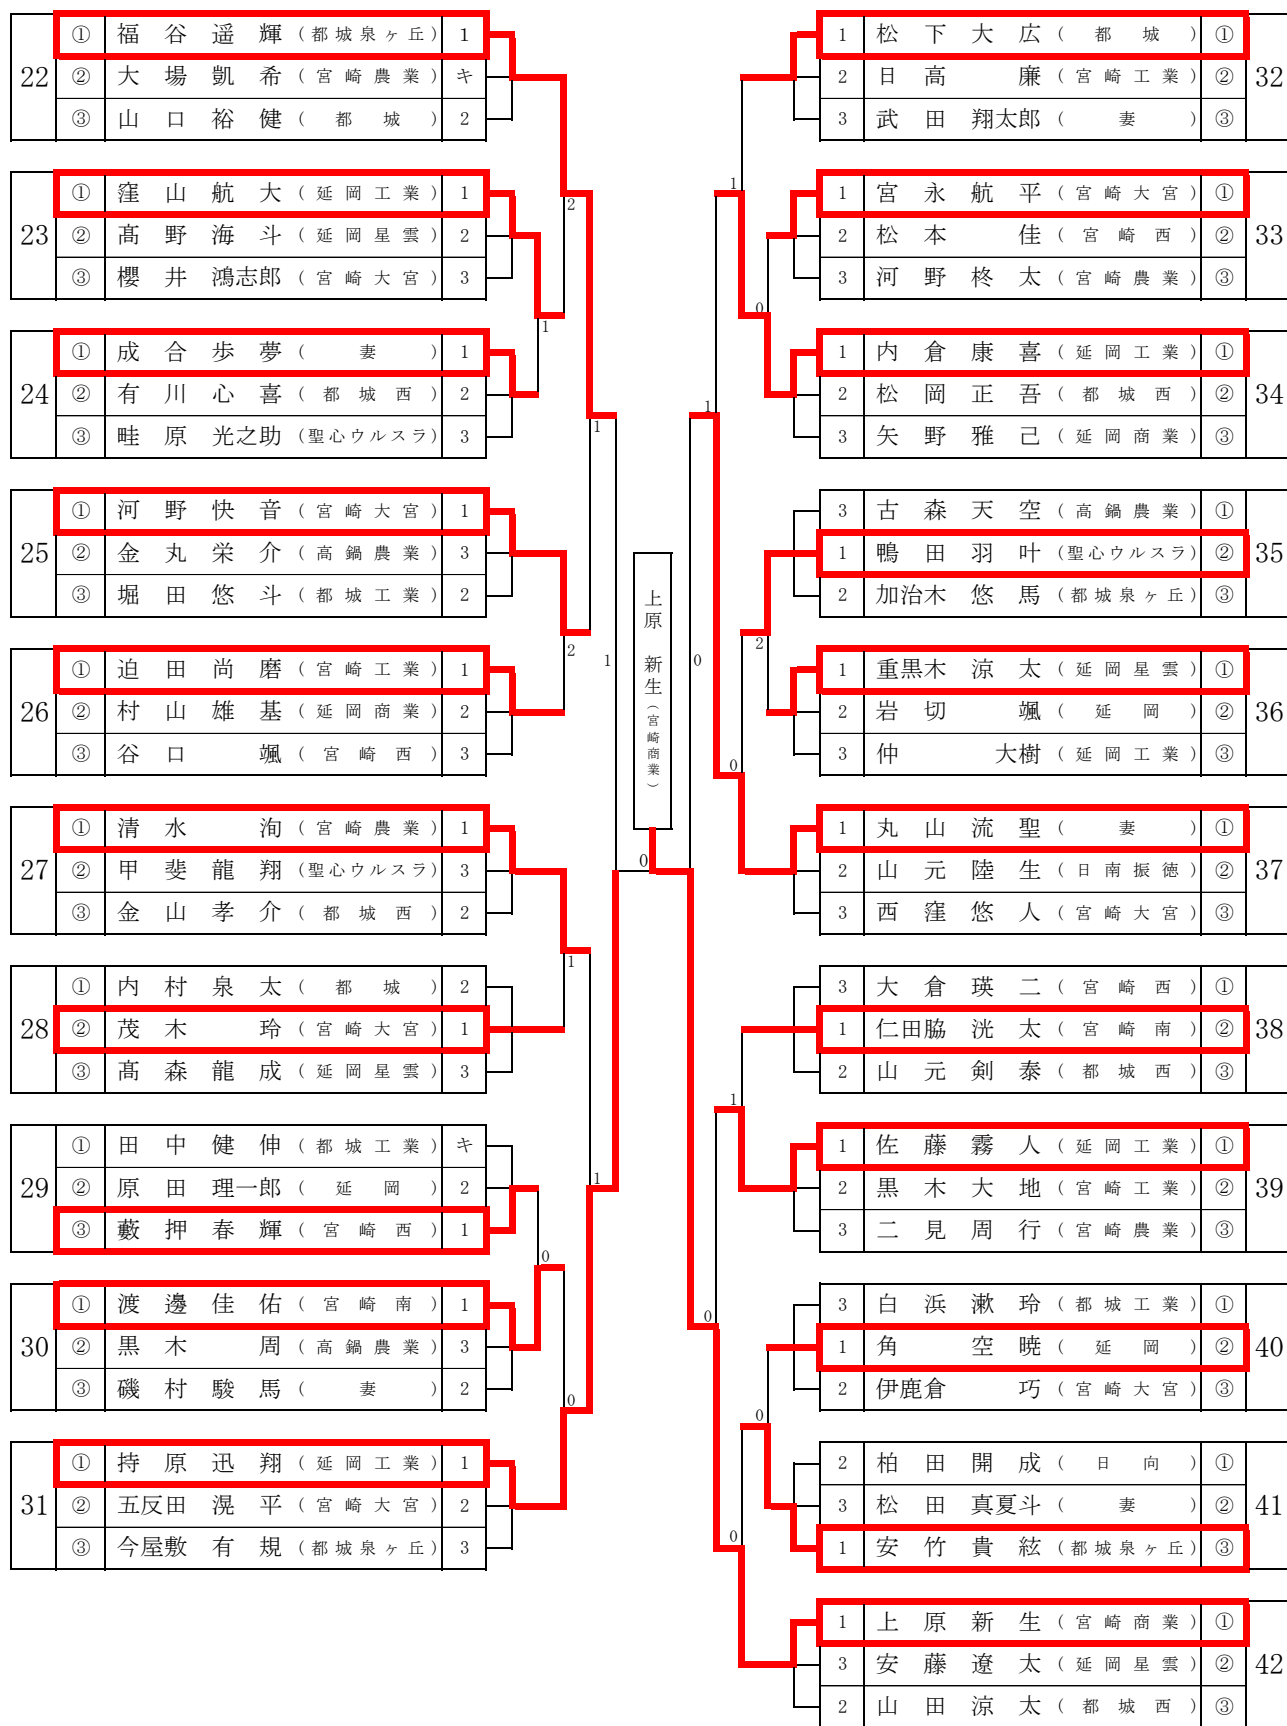

男子シングルス 【BS1】

【決勝戦】

岩切 心乃佑
(延岡工業)

3

11	-	4
11	-	2
4	-	11
13	-	11
	-	

1

上原 新生
(宮崎商業)

男子シングルス 【BS2】

女子シングルス 【GS】

【決勝戦】

① 函 師 梨 那 (宮崎商業)

2

18	-	16
4	-	11
11	-	8
4	-	11
7	-	11

3

① 山 田 采 加 (宮崎商業)