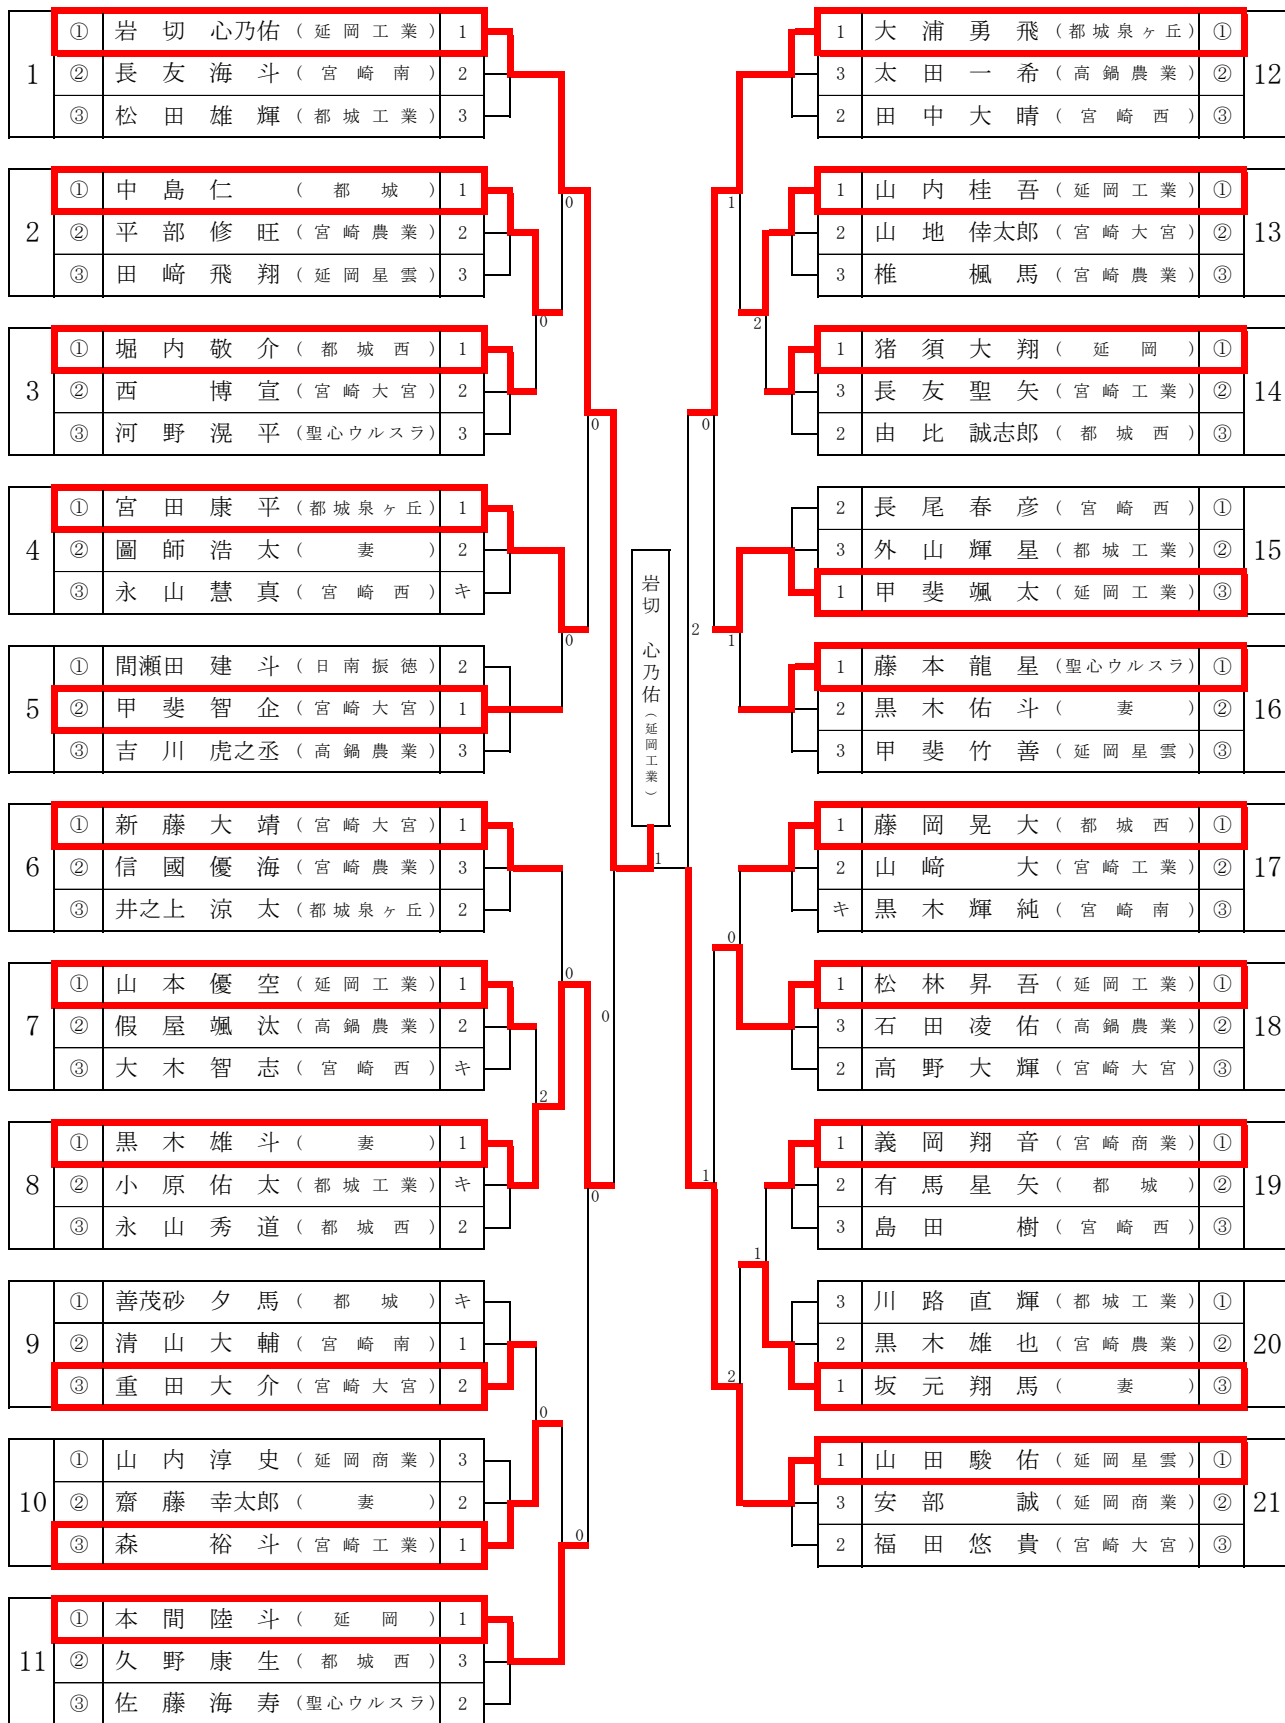

男子シングルス 【BS1】

【決勝戦】

岩切 心乃佑
(延岡工業)

3

11	-	4
11	-	2
4	-	11
13	-	11
	-	

1

上原 新生
(宮崎商業)

男子シングルス 【BS2】

女子シングルス 【GS】

【決勝戦】

① 函 師 梨 那 (宮崎商業)

2

18	-	16
4	-	11
11	-	8
4	-	11
7	-	11

3

① 山 田 采 加 (宮崎商業)