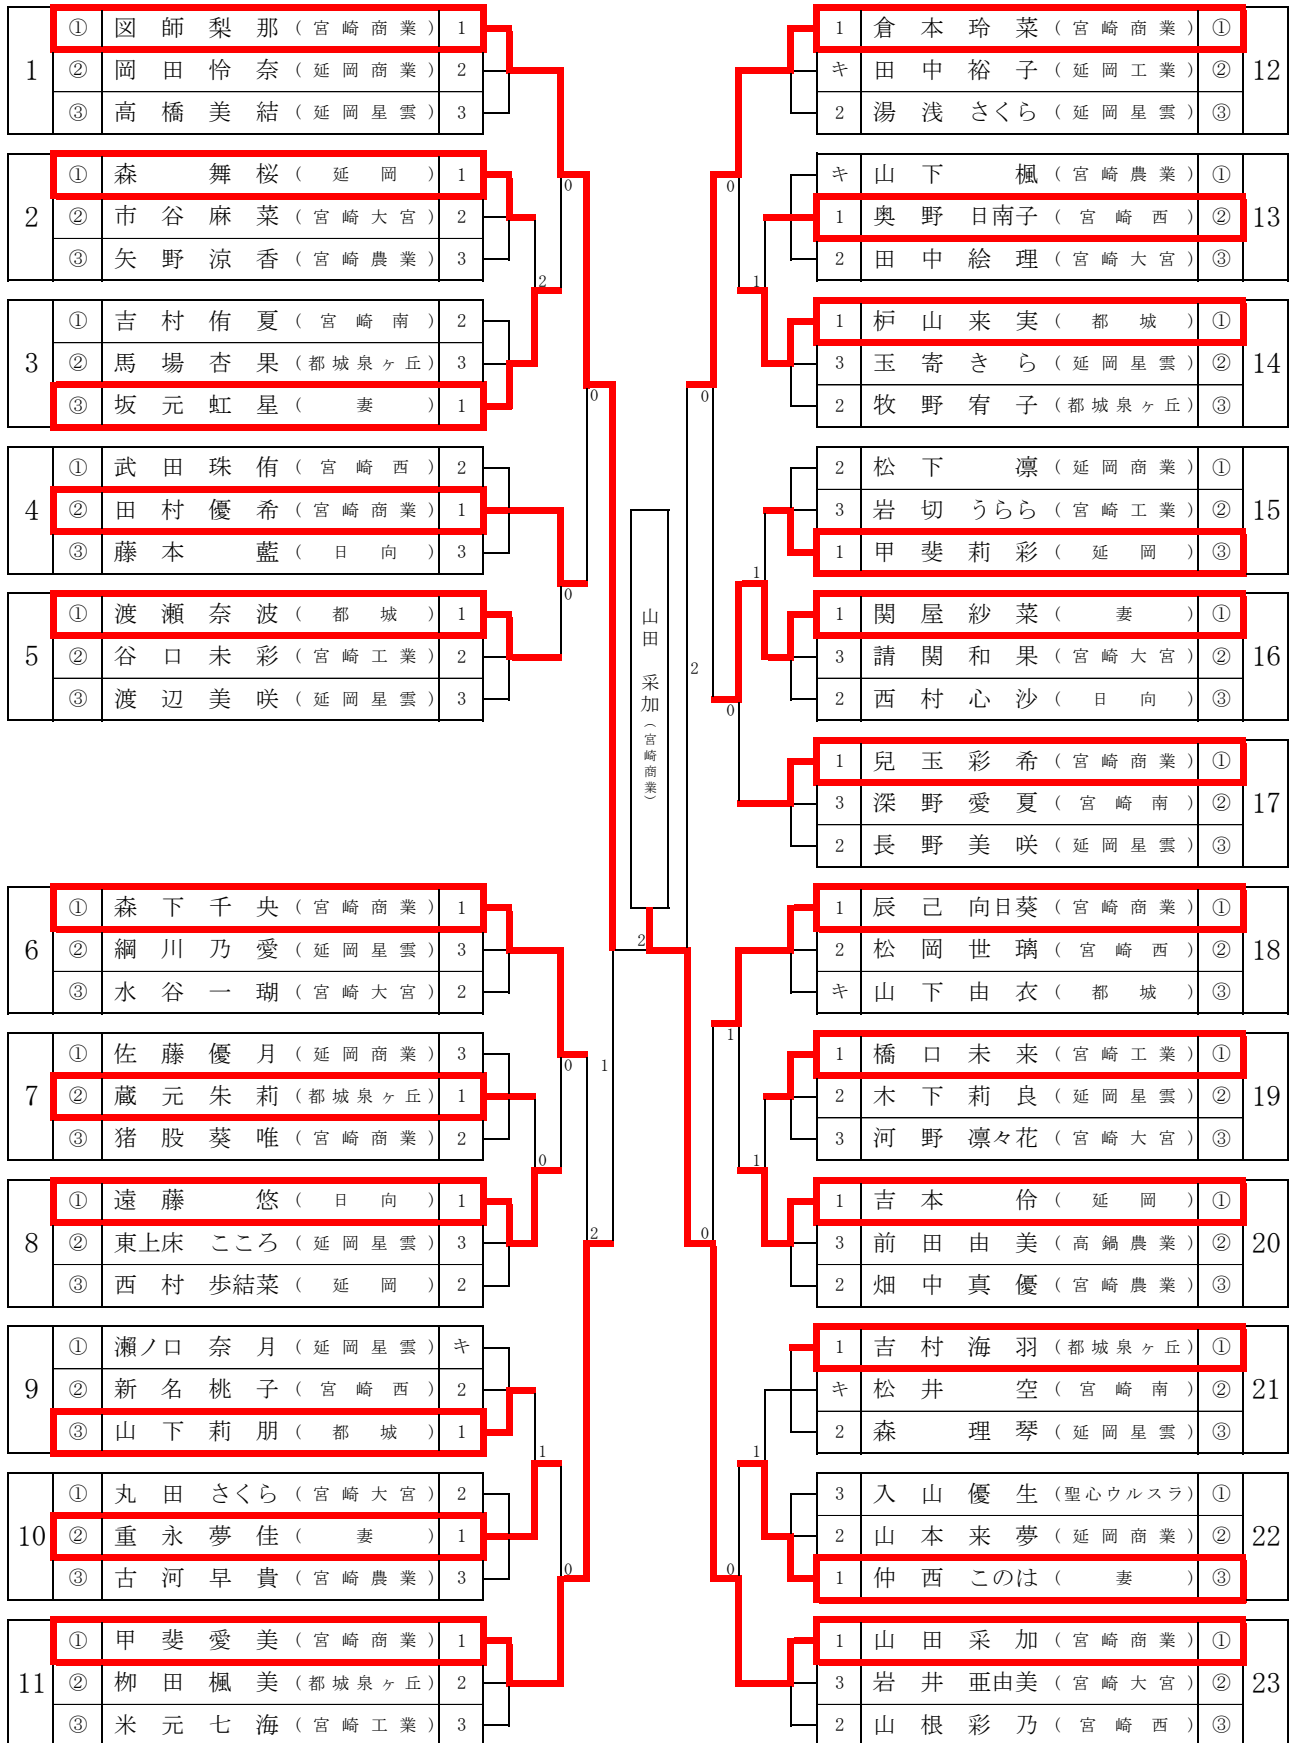

女子シングルス 【GS】

【決勝戦】

① 函 師 梨 那 (宮崎商業)

2

18	-	16
4	-	11
11	-	8
4	-	11
7	-	11

3

① 山 田 采 加 (宮崎商業)