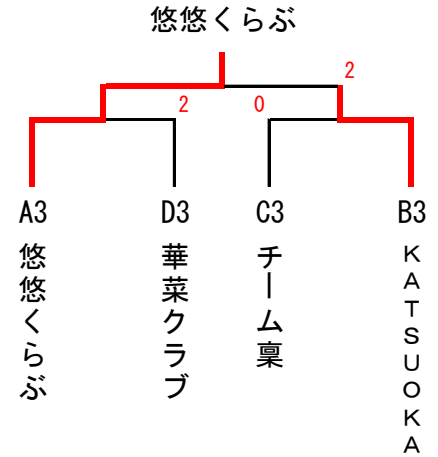

- 1位 日向ママA
- 2位 ふきのとう
- 3位 日向ママB
- 3位 のぎくB

決勝戦

日向ママA 3-2 ふきのとう

1部 決勝トーナメント

3位トーナメント

- 1位 なでしこ
- 2位 日向ママ
- 3位 安田卓絆友クラブ
- 3位 ふきのとうA

決勝戦

なでしこ 3-1 日向ママ

2部 決勝トーナメント

3・4位トーナメント