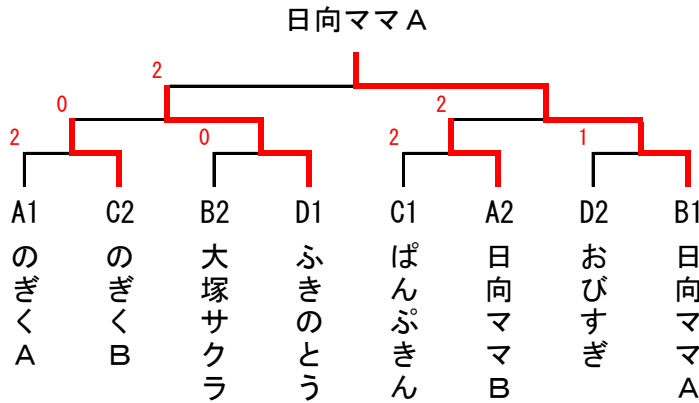

- 1位 日向ママA
- 2位 ふきのとう
- 3位 日向ママB
- 3位 のぎくB

決勝戦

日向ママA 3-2 ふきのとう

1部 決勝トーナメント