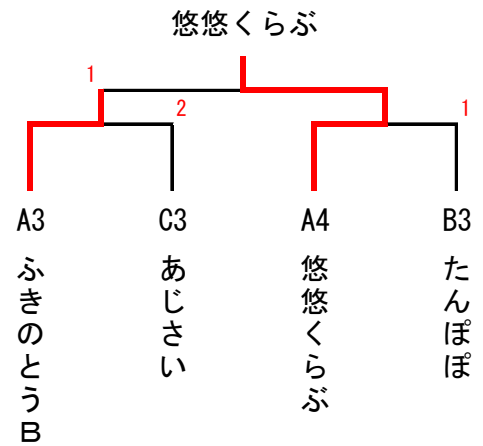

13・14コート

Bリーグ		1	2	3	得点	順位
1	ふきのとうA		4-1	2-3	3	2
2	たんぽぽ	1-4		2-3	2	3
3	なでしこ	3-2	3-2		4	1

15・16コート

Cリーグ		1	2	3	得点	順位
1	大塚サクラ		4-1	3-2	4	1
2	ぱんぷきん	1-4		5-0	3	2
3	あじさい	2-3	0-5		2	3

- 1位 日向ママA
- 2位 ふきのとう
- 3位 日向ママB
- 3位 のぎくB

決勝戦

日向ママA 3-2 ふきのとう

1部 決勝トーナメント

3位トーナメント

- 1位 なでしこ
- 2位 日向ママ
- 3位 安田卓絆友クラブ
- 3位 ふきのとうA

決勝戦

なでしこ 3-1 日向ママ

2部 決勝トーナメント

3・4位トーナメント

(3 部)

(予選リーグ)

17・18コート

Aリーグ		1	2	3	得点	順位
1	延岡パーム		4-1	5-0	4	1
2	さわやか	1-4		4-1	3	2
3	すずかけ	0-5	1-4		2	3

19・20コート

Bリーグ		1	2	3	得点	順位
1	華菜クラブ		4-1	5-0	4	1
2	あじさい	1-4		3-2	3	2
3	ポピー	0-5	2-3		2	3

21・22コート