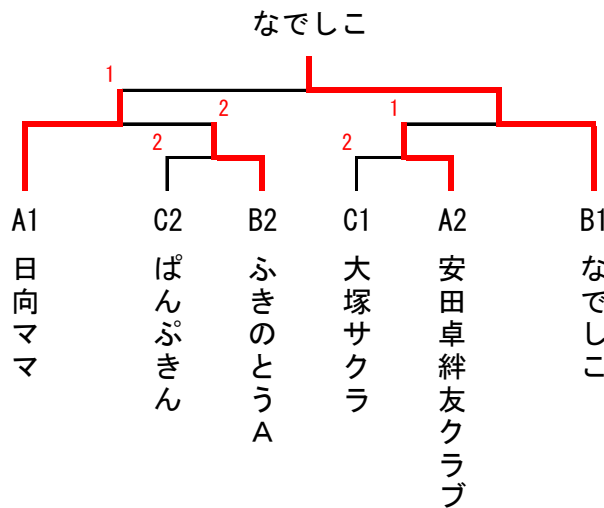

13・14コート

Bリーグ		1	2	3	得点	順位
1	ふきのとうA		4-1	2-3	3	2
2	たんぽぽ	1-4		2-3	2	3
3	なでしこ	3-2	3-2		4	1

15・16コート

Cリーグ		1	2	3	得点	順位
1	大塚サクラ		4-1	3-2	4	1
2	ぱんぷきん	1-4		5-0	3	2
3	あじさい	2-3	0-5		2	3

- 1位 日向ママA
- 2位 ふきのとう
- 3位 日向ママB
- 3位 のぎくB

決勝戦

日向ママA 3-2 ふきのとう

1部 決勝トーナメント

3位トーナメント

- 1位 なでしこ
- 2位 日向ママ
- 3位 安田卓絆友クラブ
- 3位 ふきのとうA

決勝戦

なでしこ 3-1 日向ママ

2部 決勝トーナメント

3・4位トーナメント

(3 部)

(予選リーグ)

17・18コート

Aリーグ		1	2	3	得点	順位
1	延岡パーム		4-1	5-0	4	1
2	さわやか	1-4		4-1	3	2
3	すずかけ	0-5	1-4		2	3

19・20コート

Bリーグ		1	2	3	得点	順位
1	華菜クラブ		4-1	5-0	4	1
2	あじさい	1-4		3-2	3	2
3	ポピー	0-5	2-3		2	3

21・22コート