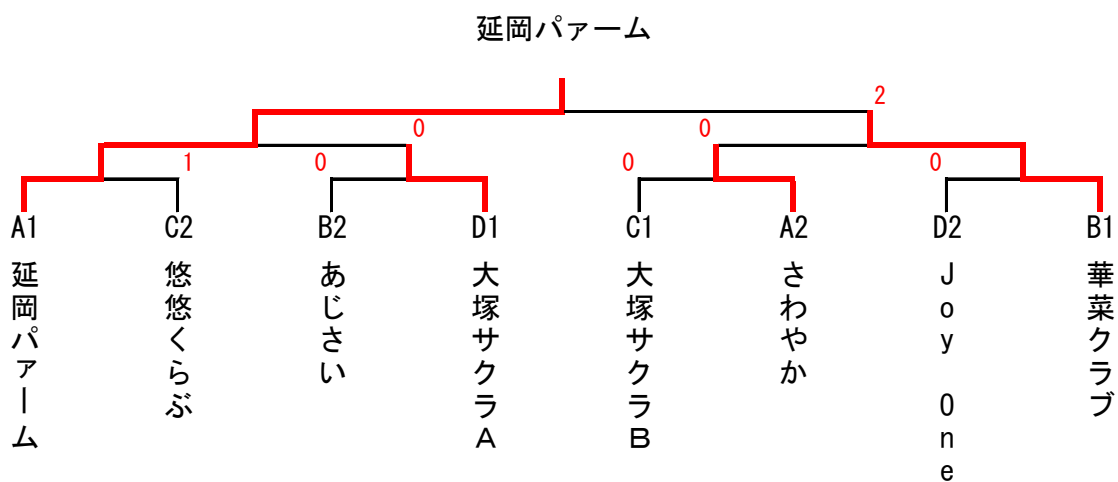

- 1位 延岡パーム
- 2位 華菜クラブ
- 3位 大塚サクラA
- 3位 さわやか

決勝戦

延岡パーム

3-2

華菜クラブ

3部 決勝トーナメント