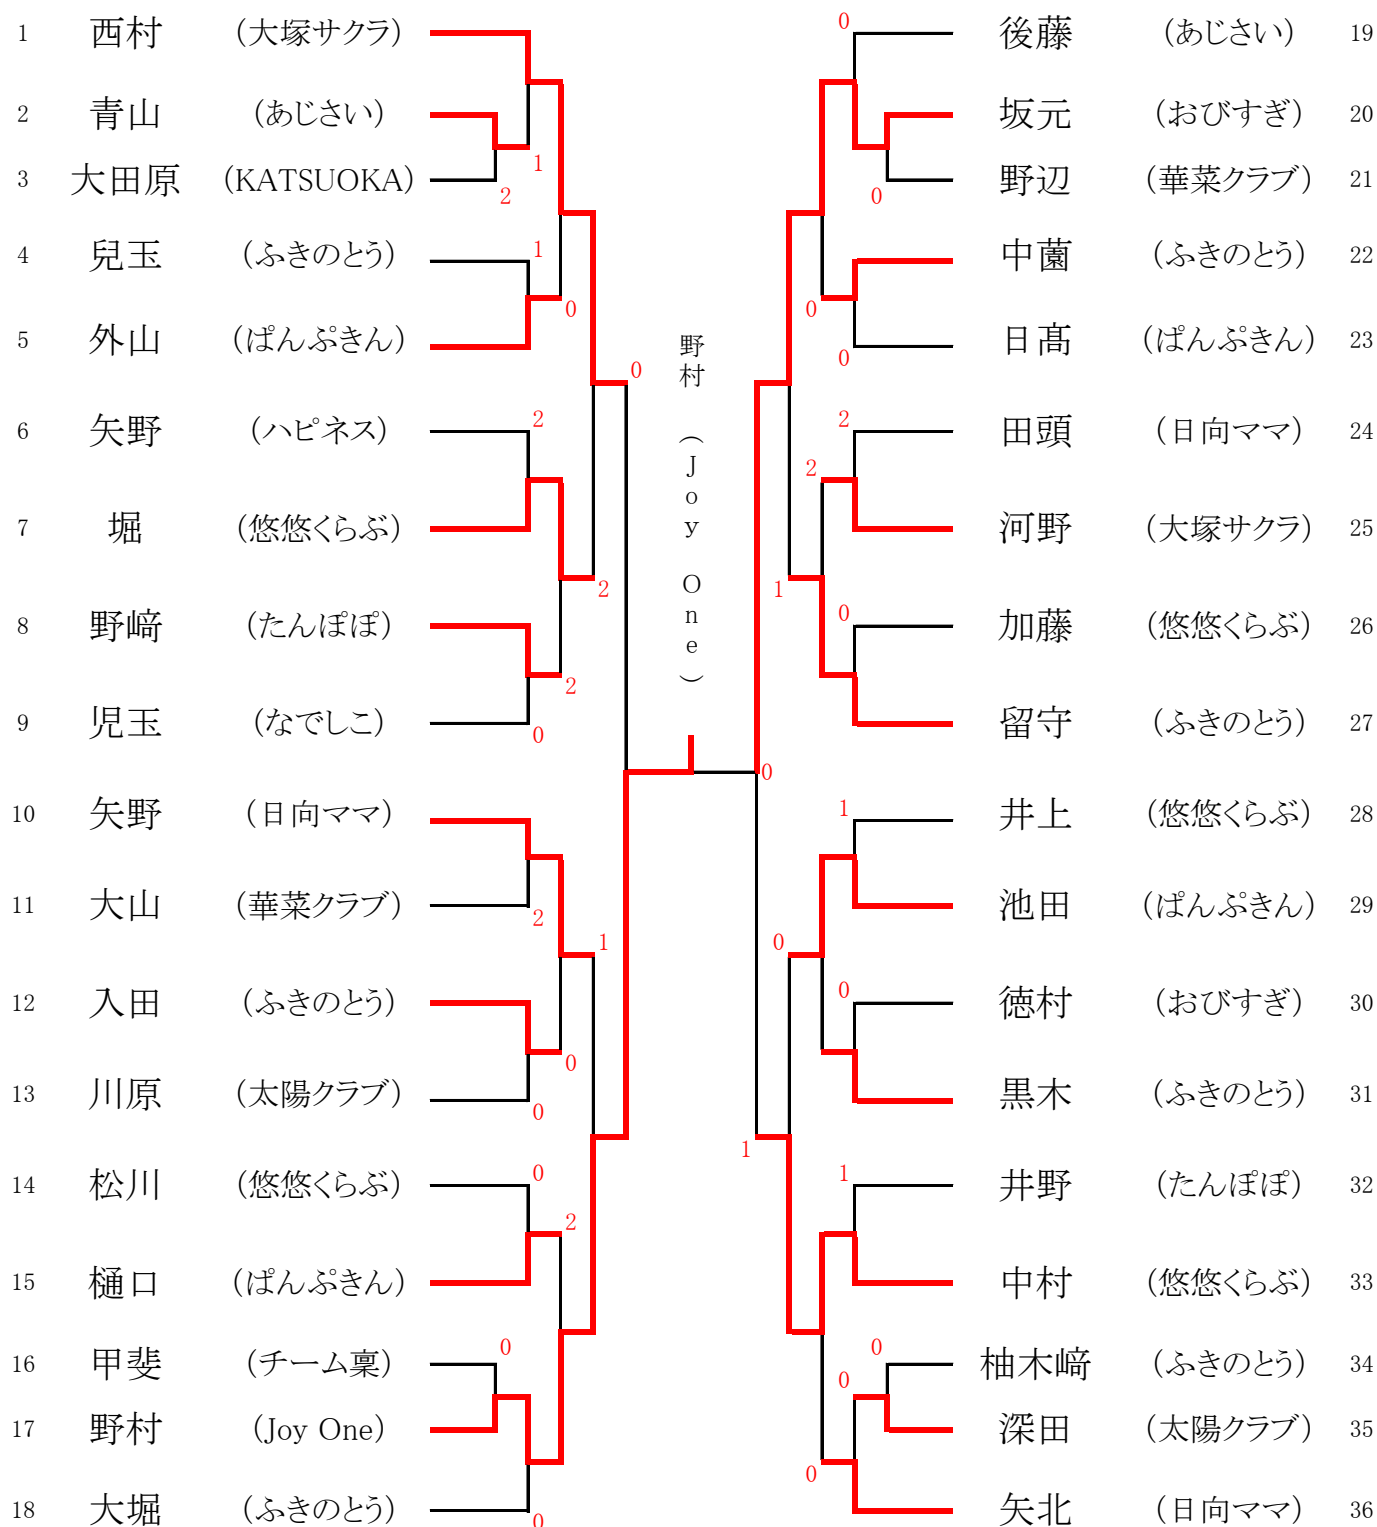

決勝

1位	野村咲智子 (Joy One)	3	11 - 9	0
2位	坂元かおる (おびすぎ)	野村	11 - 3	坂元
3位	西村愛子 (大塚サクラ)	(Joy One)	11 - 7	(おびすぎ)
3位	中村厚子 (悠悠くらぶ)			

B級シングルス