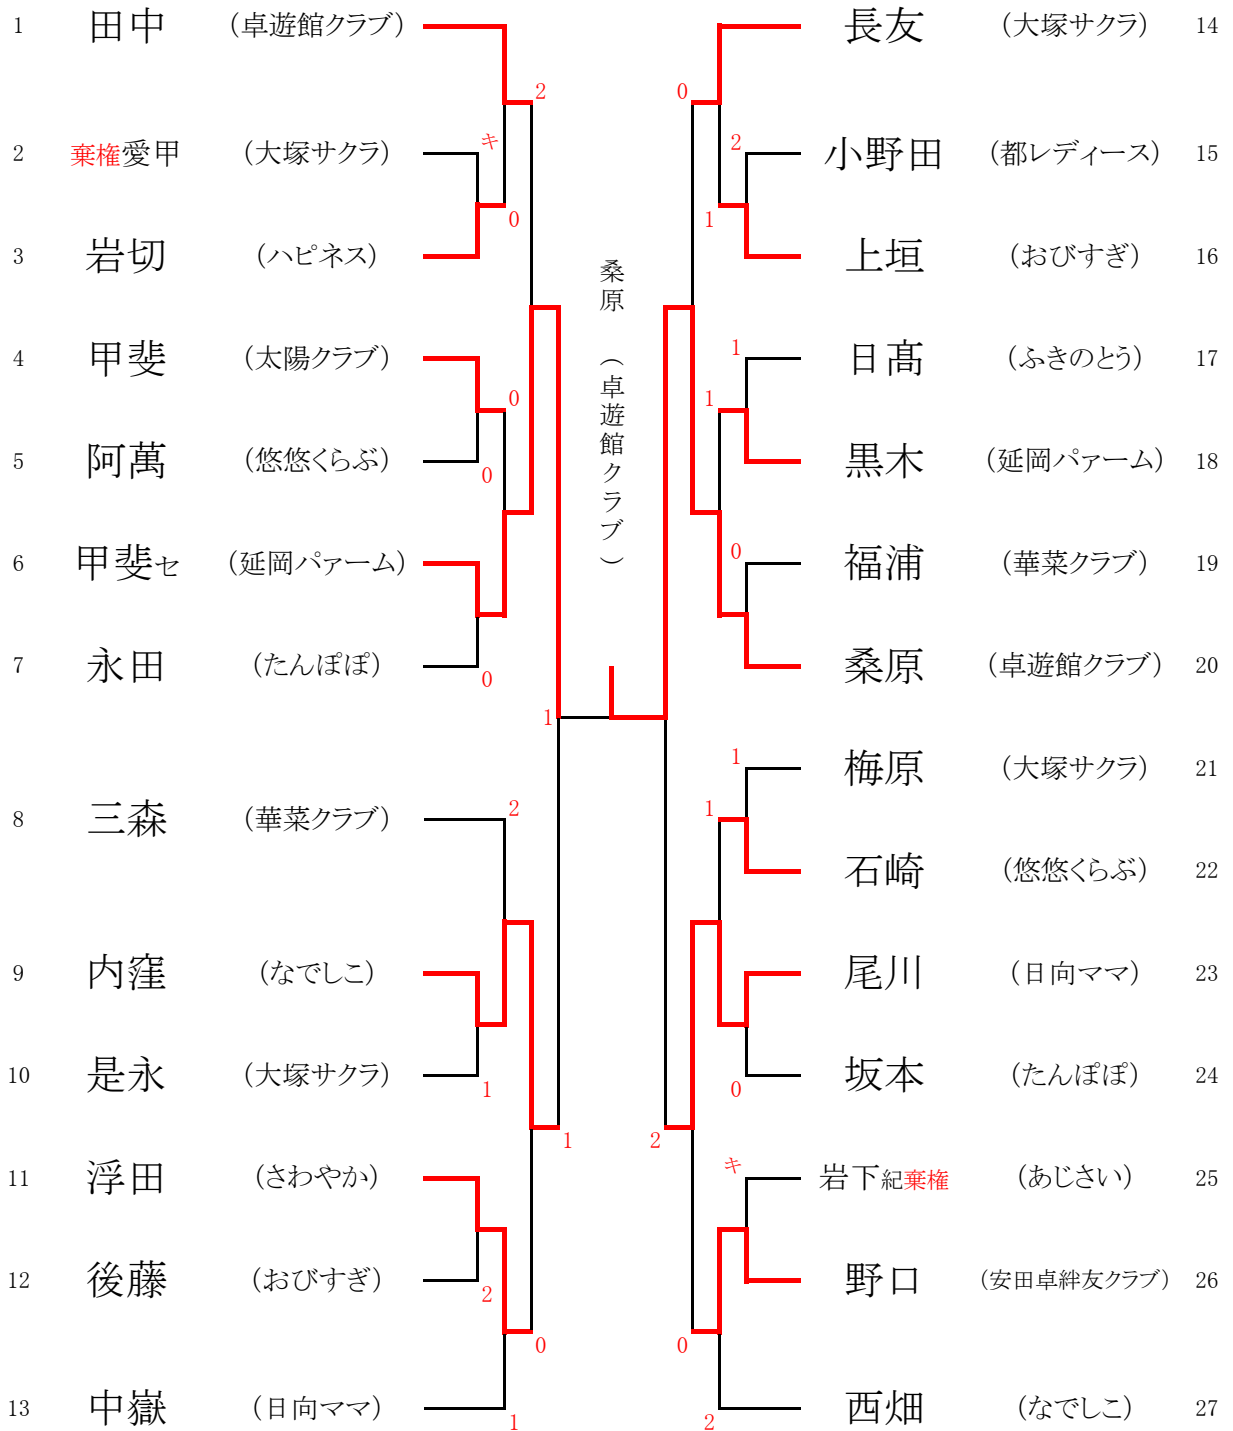

決 勝	
1位	桑原加代子 (卓遊館クラブ)	3	11 - 9	1
2位	関和子 (華菜クラブ)	桑原	11 - 7	関
3位	甲斐セツヨ (延岡パーム)	(卓遊館クラブ)	7 - 11	(華菜クラブ)
3位	川野すみ江 (なでしこ)		11 - 6	

C級シングルス (1)