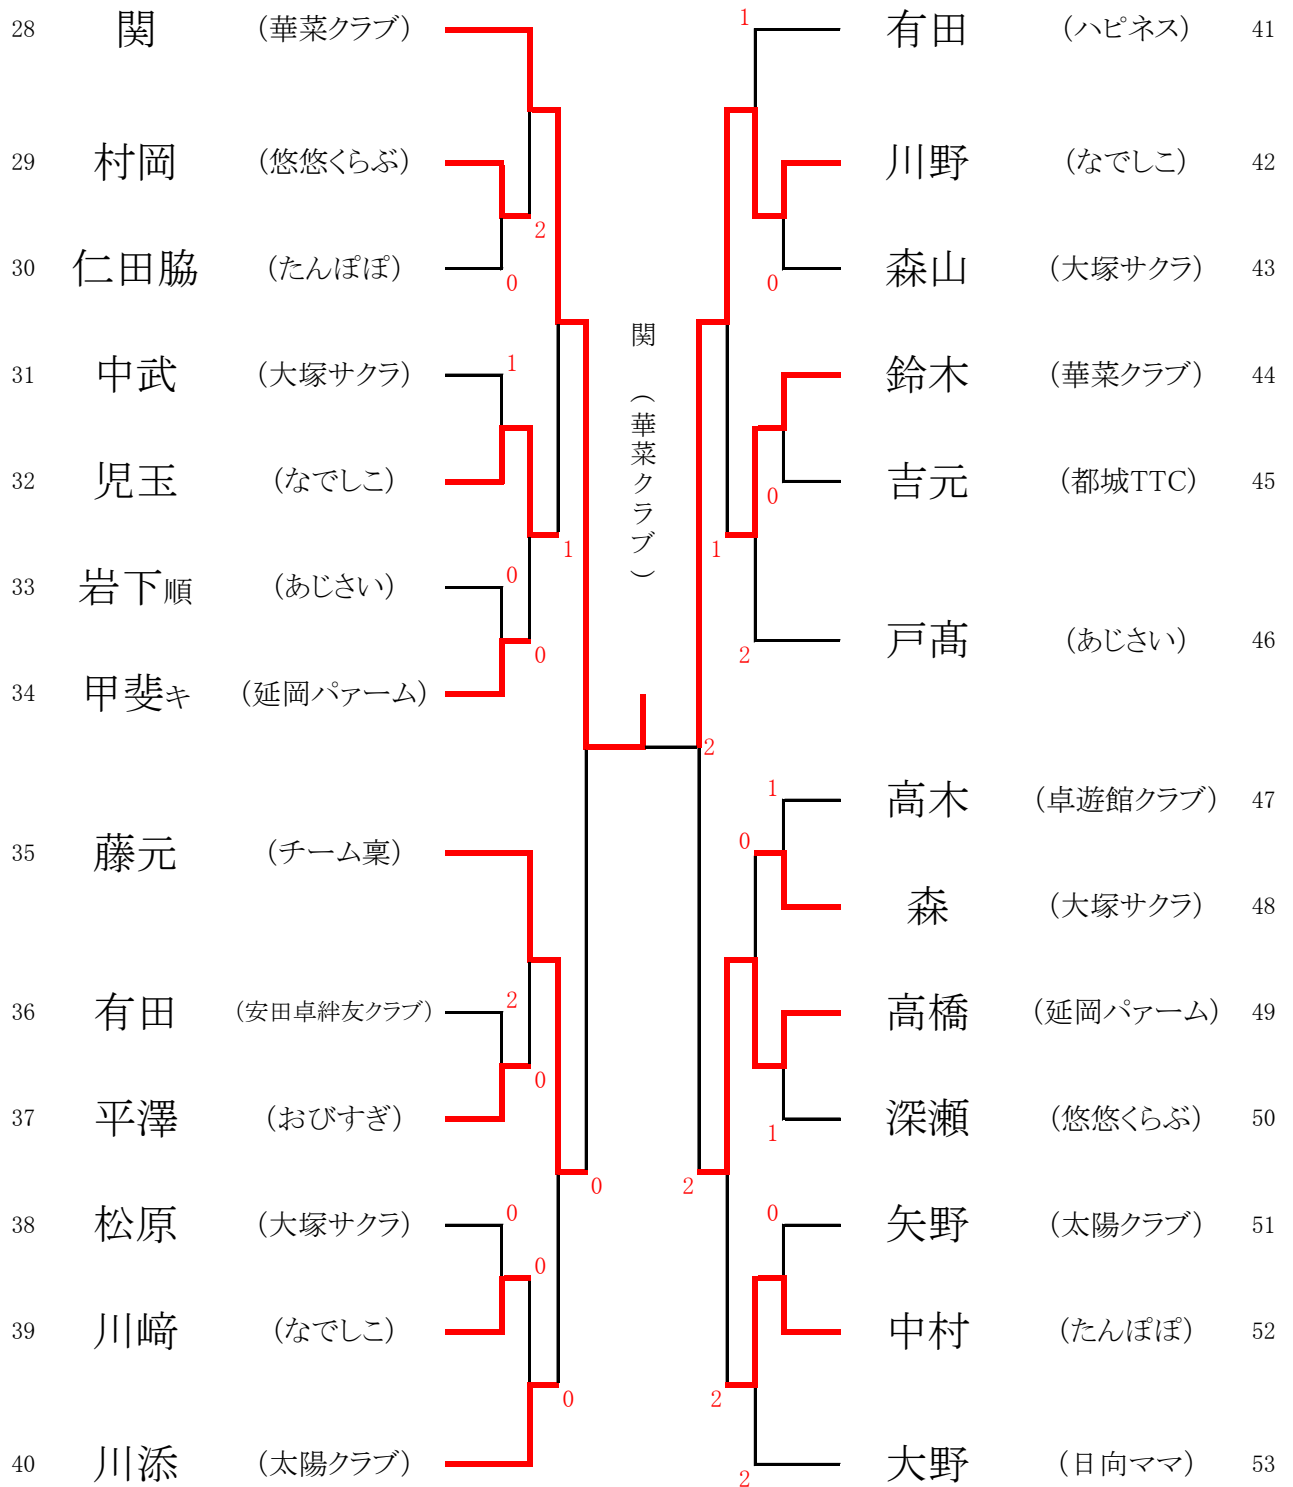

C級シングルス (2)