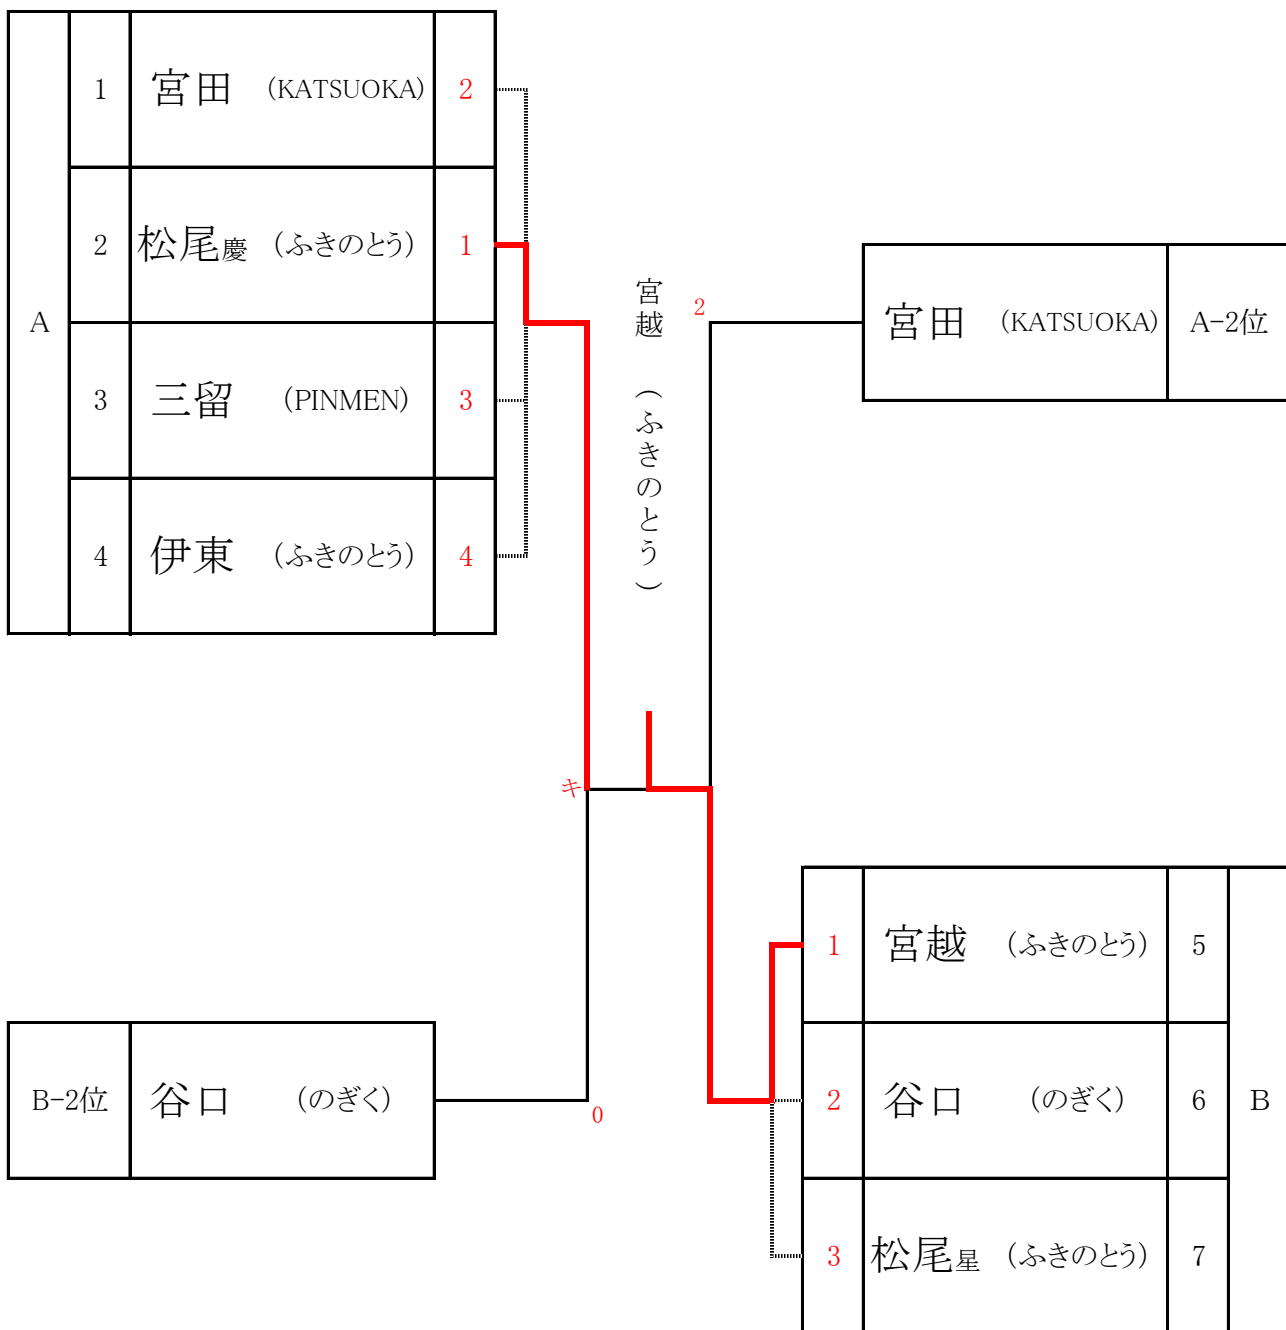

- 1位 宮越由里 (ふきのとう)
- 2位 松尾慶子 (ふきのとう)
- 3位 宮田梢 (KATSUOKA)
- 3位 谷口夏子 (のぎく)

	W	11 - 9	L
	宮越	12 - 10	松尾
	(ふきのとう)	10 - 12	(ふきのとう)
		7 - 7	棄権

S級シングルス