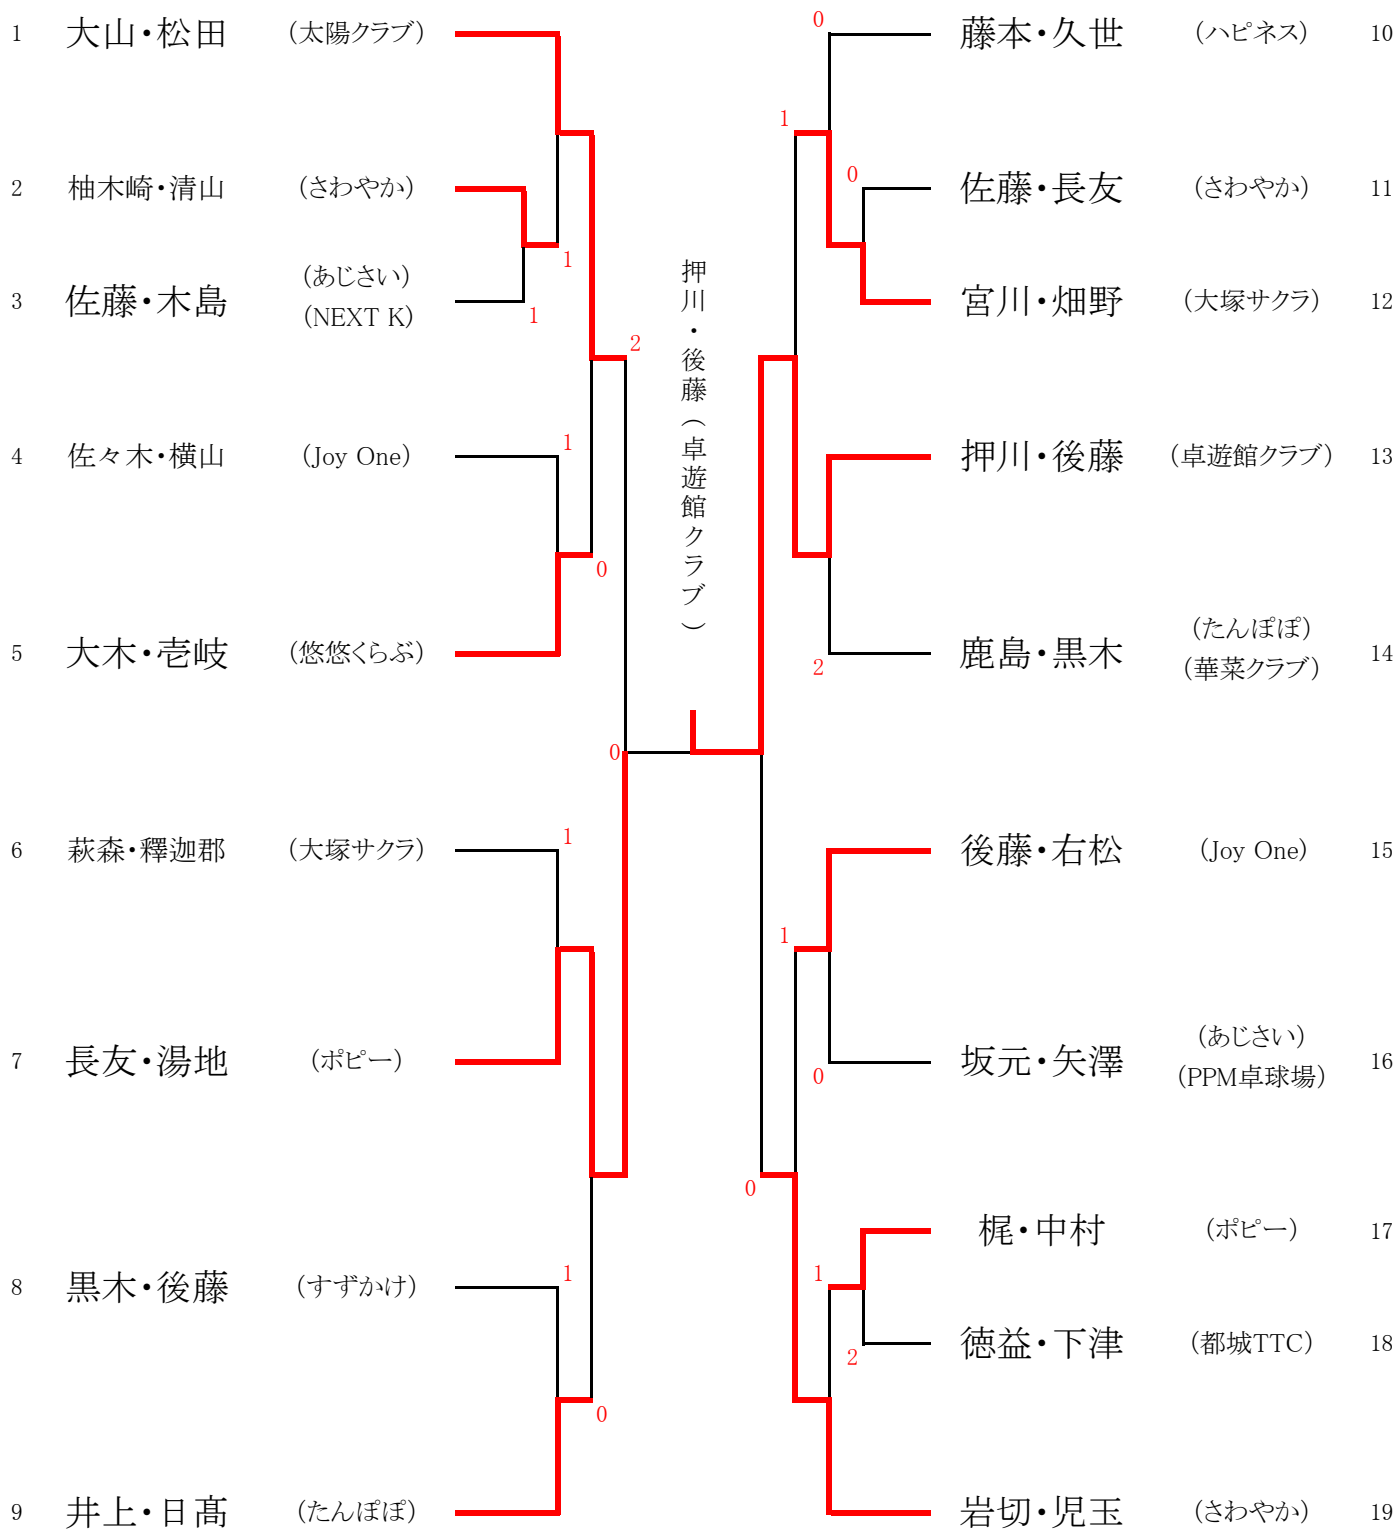

1位	押川ヨシ子・後藤弘子 (卓遊館クラブ)	3	11 - 8	0
2位	長友まり子・湯地厚子 (ポピー)	押川・後藤	11 - 7	長友・湯地
3位	岩切紗喜子・児玉薫 (さわやか)	(卓遊館クラブ)	11 - 7	(ポピー)
3位	大山ヒサ子・松田澄子 (太陽クラブ)			

D級ダブルス