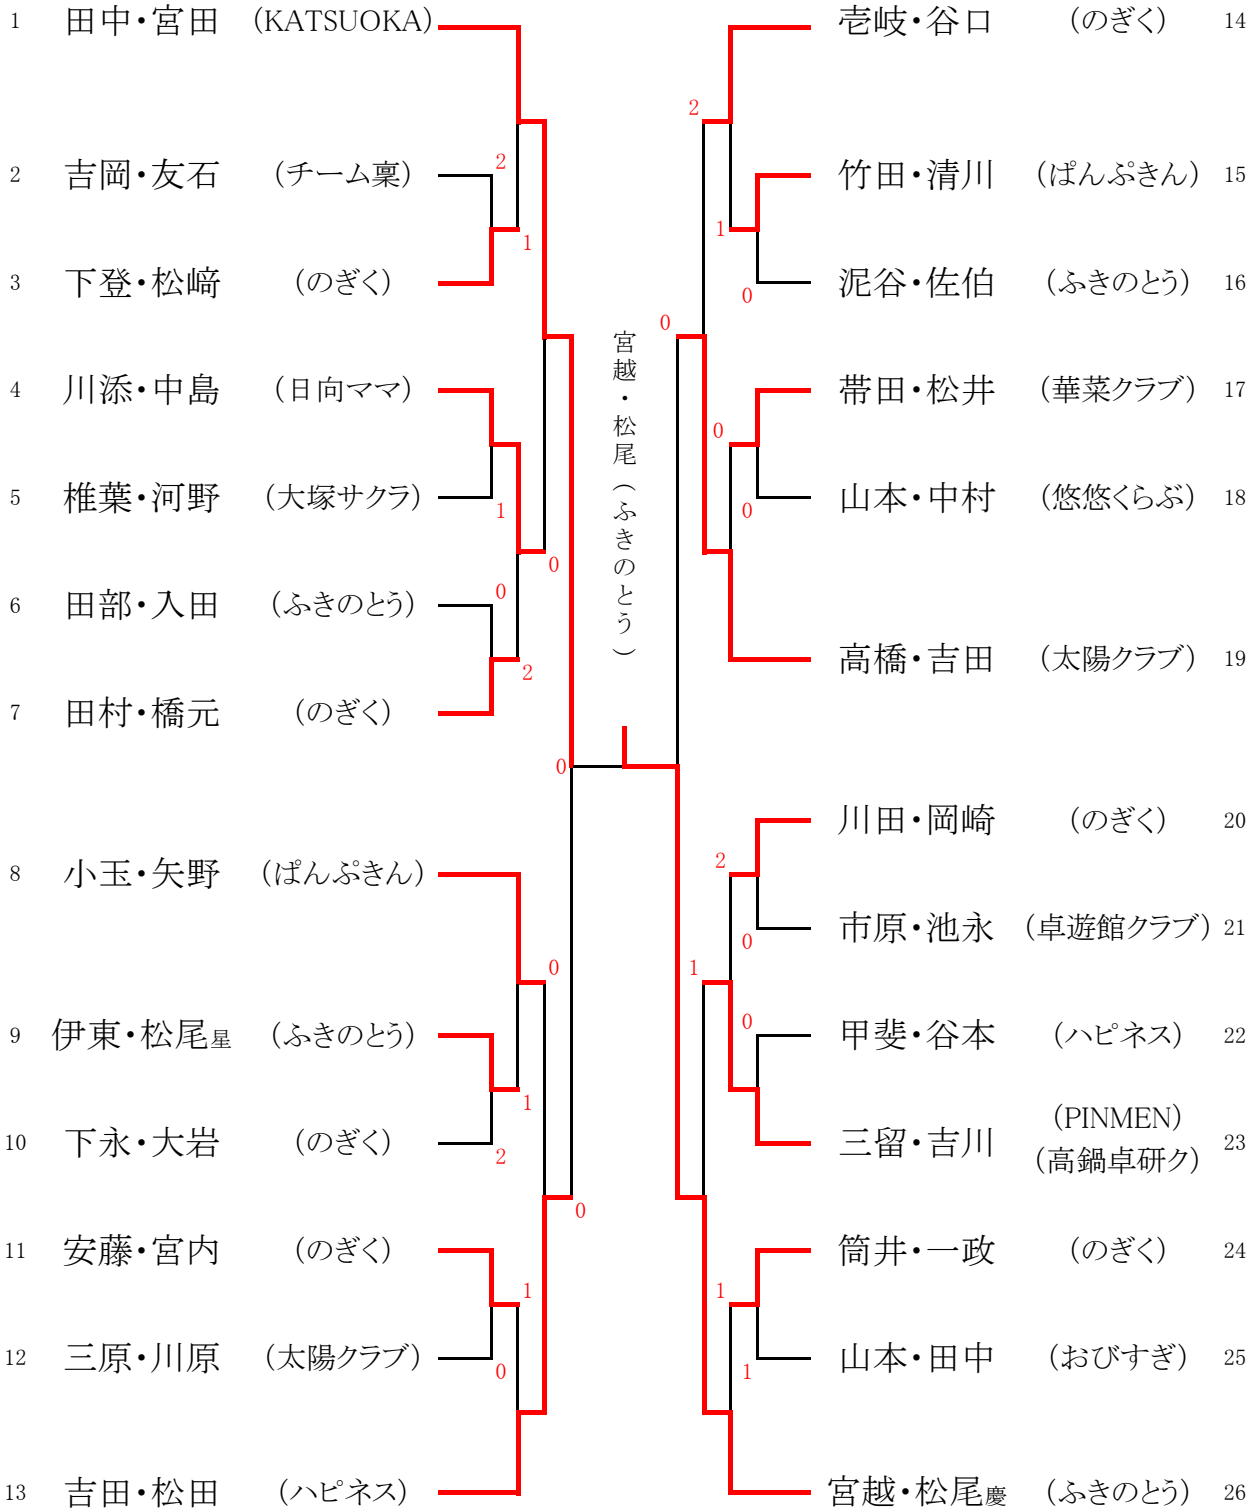

決勝

1位	宮越由里・松尾慶子 (ふきのとう)	3	11 - 6	0
2位	田中尚子・宮田梢 (KATSUOKA)	宮越・松尾	11 - 4	田中・宮田
3位	高橋良奈・吉田紀子 (太陽クラブ)	(ふきのとう)	11 - 4	(KATSUOKA)
3位	吉田文江・松田和美 (ハピネス)			

## A級ダブルス

決勝

1位	野村咲智子・佐多絹子 (Joy One)	3	9 - 11	2
2位	田頭光代・矢野トシ子 (日向ママ)	野村・佐多	11 - 1	田頭・矢野
3位	児玉優子・川崎れい子 (なでしこ)	(Joy One)	8 - 11	(日向ママ)
3位	井上千恵・松川和子 (悠悠くらぶ)		16 - 14	
			12 - 10	

## B級ダブルス

決勝

1位	西畑美智子・児玉正子 (なでしこ)	3	11 - 8	2
2位	石崎夕理・村岡勝美 (悠悠くらぶ)	西畑・児玉	9 - 11	石崎・村岡
3位	高橋昌子・黒木リツ子 (延岡パーム)	(なでしこ)	11 - 5	(悠悠くらぶ)
3位	深瀬ミヤ子・阿萬優子 (悠悠くらぶ)		9 - 11	
			11 - 3	