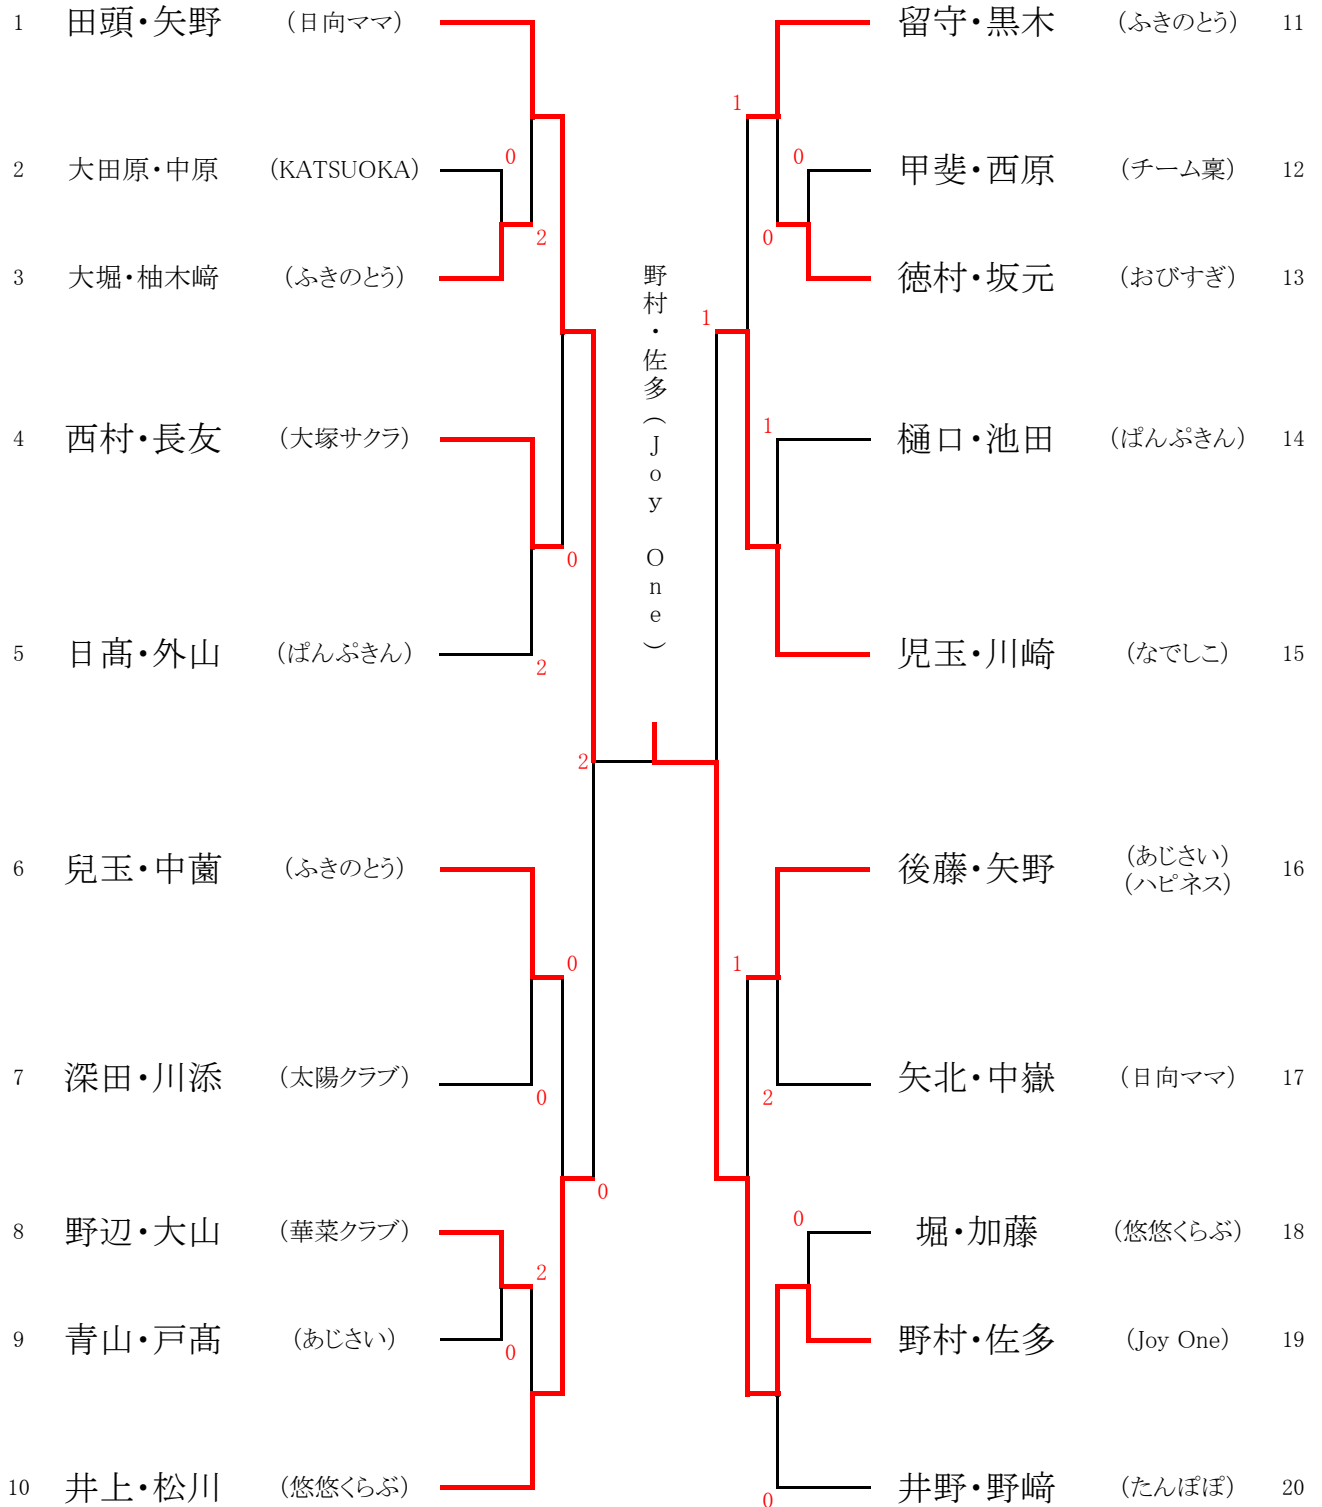

決勝

1位	野村咲智子・佐多絹子 (Joy One)	3	9 - 11	2
2位	田頭光代・矢野トシ子 (日向ママ)	野村・佐多	11 - 1	田頭・矢野
3位	児玉優子・川崎れい子 (なでしこ)	(Joy One)	8 - 11	(日向ママ)
3位	井上千恵・松川和子 (悠悠くらぶ)		16 - 14	
			12 - 10	

B級ダブルス