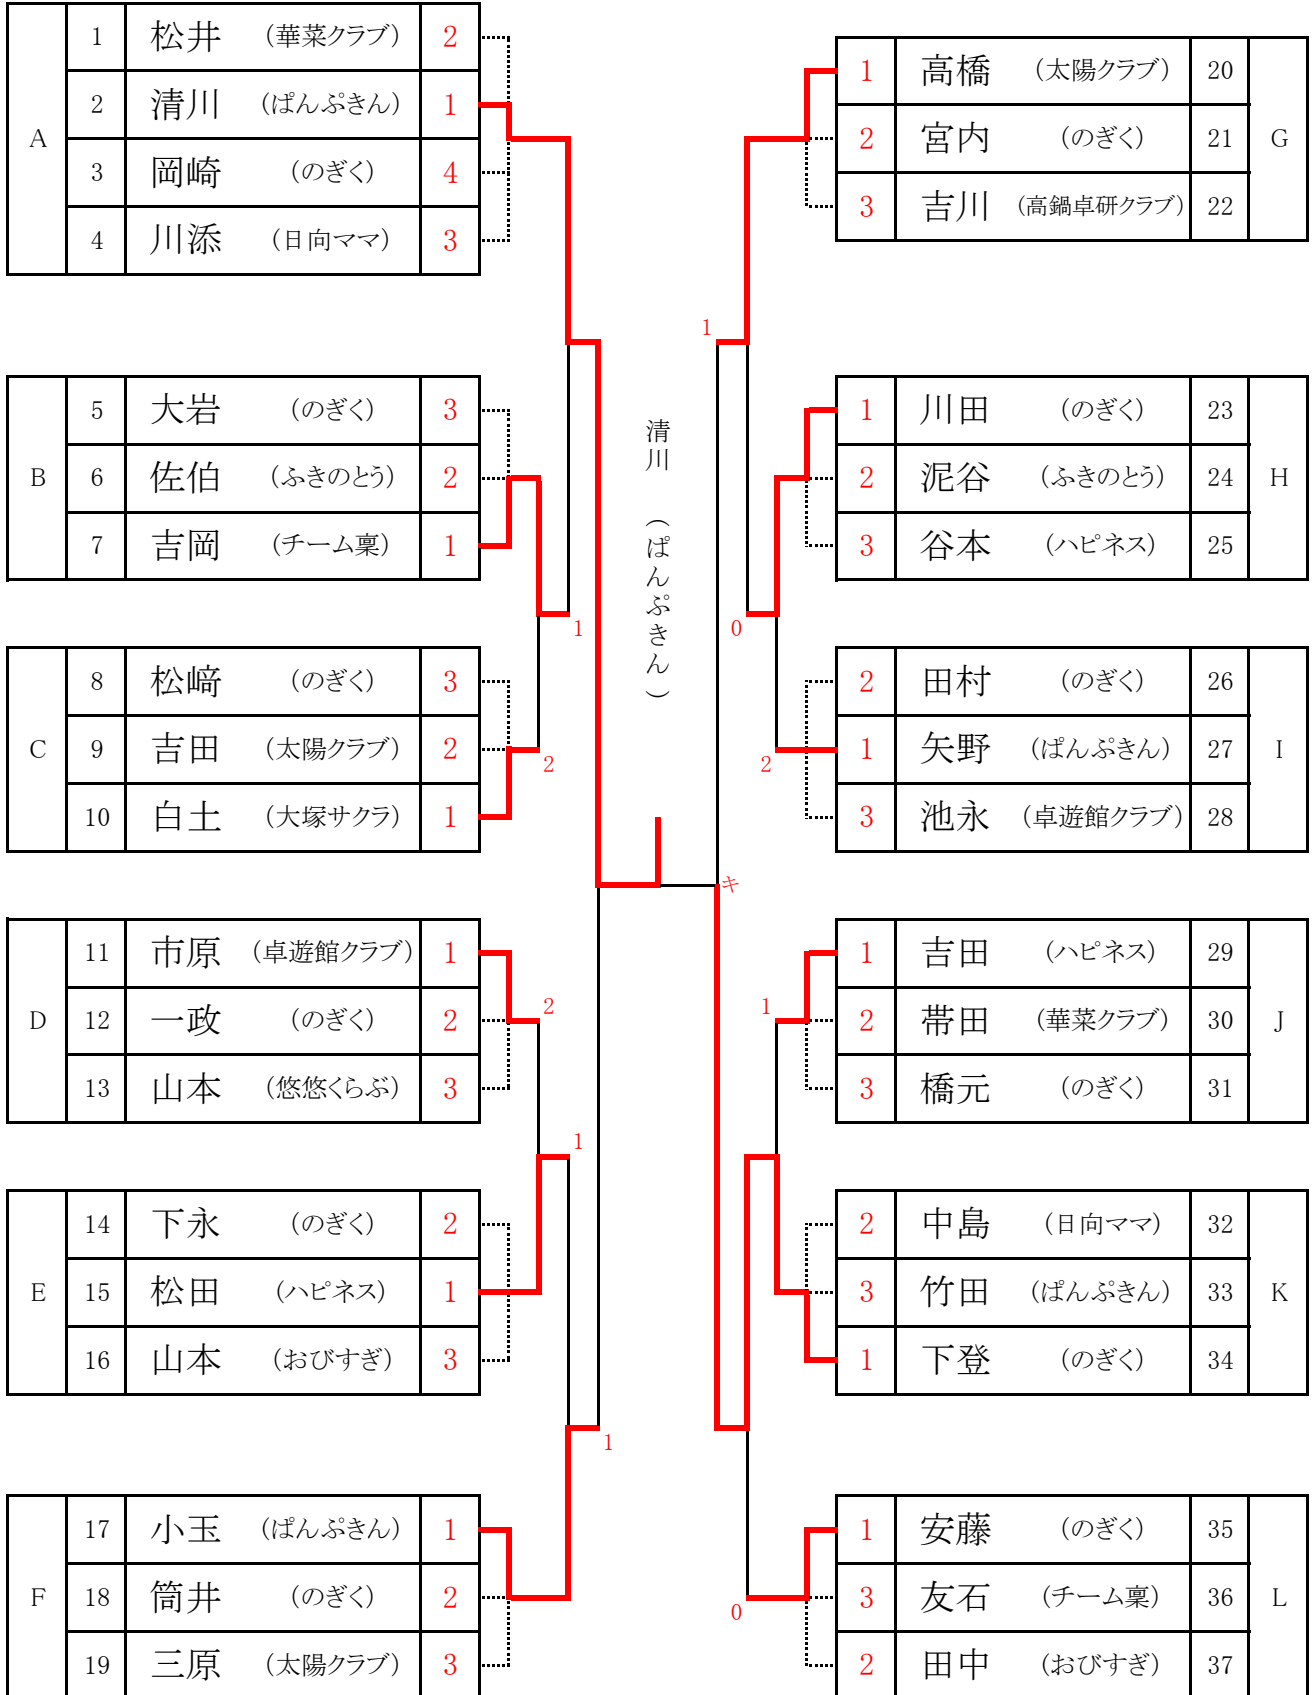

# A級シングルス

決勝

1位	野村咲智子 (Joy One)	3	11 - 9	0
2位	坂元かおる (おびすぎ)	野村	11 - 3	坂元
3位	西村愛子 (大塚サクラ)	(Joy One)	11 - 7	(おびすぎ)
3位	中村厚子 (悠悠くらぶ)			