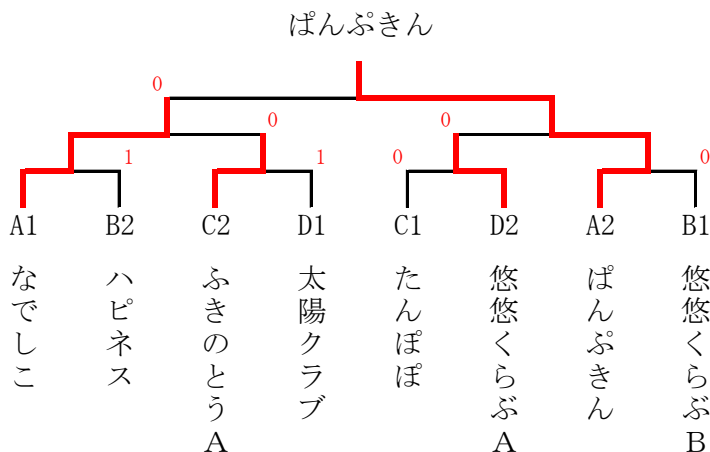

- 1位 ふきのとうA
- 2位 のぎくA
- 3位 日向ママA
- 3位 ハピネス

決 勝

ふきのとうA 2-0 のぎくA

1部 決勝トーナメント

3・4位 トーナメント

- 1位 ぱんぷきん
- 2位 なでしこ
- 3位 悠悠くらぶA
- 3位 ふきのとうA

決 勝

ぱんぷきん 2-0 なでしこ

2部 決勝トーナメント

3・4位トーナメント

# ( 1 部 )

1・2・4・5コート

Aリーグ		1	2	3	4	得点	順位
1	ふきのとうA		3-0	3-0	3-0	6	1
2	チーム稟	0-3		2-1	2-1	5	2
3	日向ママB	0-3	1-2		3-0	4	3
4	おびすぎ	0-3	1-2	0-3		3	4

3コート

Bリーグ		1	2	3	得点	順位
1	のぎくA		2-1	3-0	4	1
2	太陽クラブ	1-2		3-0	3	2
3	ふきのとうB	0-3	0-3		2	3