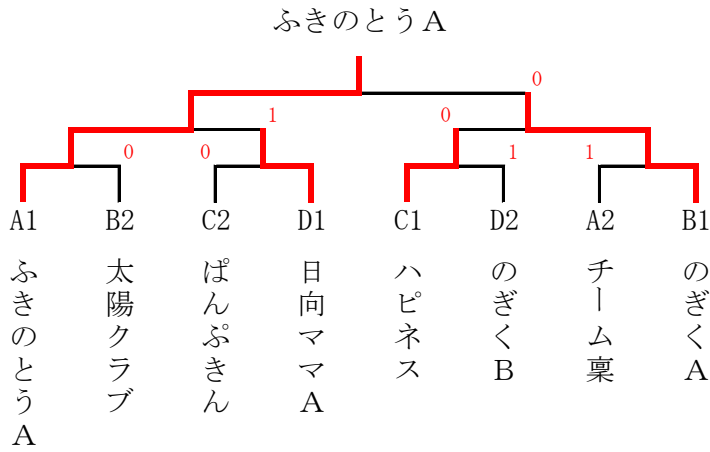

- 1位 ふきのとうA
- 2位 のぎくA
- 3位 日向ママA
- 3位 ハピネス

決 勝

ふきのとうA 2-0 のぎくA

1部 決勝トーナメント

3・4位 トーナメント

- 1位 ぱんぷきん
- 2位 なでしこ
- 3位 悠悠くらぶA
- 3位 ふきのとうA

決 勝

ぱんぷきん 2-0 なでしこ

2部 決勝トーナメント

3・4位トーナメント

# ( 1 部 )

1・2・4・5コート

Aリーグ		1	2	3	4	得点	順位
1	ふきのとうA		3-0	3-0	3-0	6	1
2	チーム稟	0-3		2-1	2-1	5	2
3	日向ママB	0-3	1-2		3-0	4	3
4	おびすぎ	0-3	1-2	0-3		3	4

3コート

Bリーグ		1	2	3	得点	順位
1	のぎくA		2-1	3-0	4	1
2	太陽クラブ	1-2		3-0	3	2
3	ふきのとうB	0-3	0-3		2	3