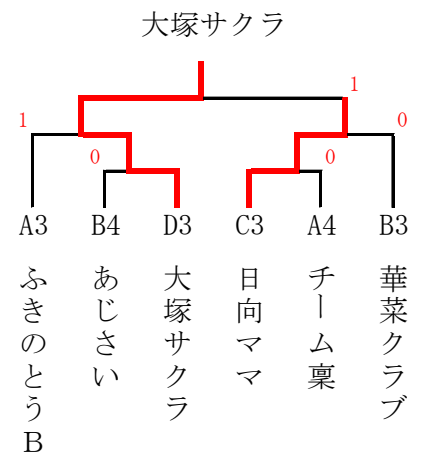

- 1位 ふきのとうA
- 2位 のぎくA
- 3位 日向ママA
- 3位 ハピネス

決 勝

ふきのとうA 2-0 のぎくA

1部 決勝トーナメント

3・4位 トーナメント

- 1位 ぱんぷきん
- 2位 なでしこ
- 3位 悠悠くらぶA
- 3位 ふきのとうA

決 勝

ぱんぷきん 2-0 なでしこ

2部 決勝トーナメント

3・4位トーナメント

# ( 1 部 )

1・2・4・5コート

Aリーグ		1	2	3	4	得点	順位
1	ふきのとうA		3-0	3-0	3-0	6	1
2	チーム稟	0-3		2-1	2-1	5	2
3	日向ママB	0-3	1-2		3-0	4	3
4	おびすぎ	0-3	1-2	0-3		3	4

3コート

Bリーグ		1	2	3	得点	順位
1	のぎくA		2-1	3-0	4	1
2	太陽クラブ	1-2		3-0	3	2
3	ふきのとうB	0-3	0-3		2	3