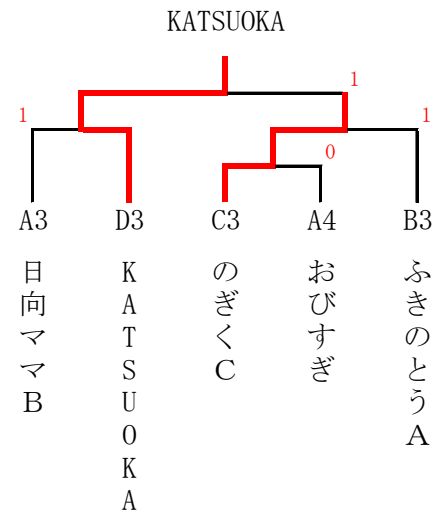

- 1位 ふきのとうA
- 2位 のぎくA
- 3位 日向ママA
- 3位 ハピネス

決 勝

ふきのとうA 2-0 のぎくA

1部 決勝トーナメント

3・4位 トーナメント

- 1位 ぱんぷきん
- 2位 なでしこ
- 3位 悠悠くらぶA
- 3位 ふきのとうA

決 勝

ぱんぷきん 2-0 なでしこ

2部 決勝トーナメント

3・4位トーナメント

# ( 1 部 )

1・2・4・5コート

Aリーグ		1	2	3	4	得点	順位
1	ふきのとうA		3-0	3-0	3-0	6	1
2	チーム稟	0-3		2-1	2-1	5	2
3	日向ママB	0-3	1-2		3-0	4	3
4	おびすぎ	0-3	1-2	0-3		3	4

3コート

Bリーグ		1	2	3	得点	順位
1	のぎくA		2-1	3-0	4	1
2	太陽クラブ	1-2		3-0	3	2
3	ふきのとうB	0-3	0-3		2	3