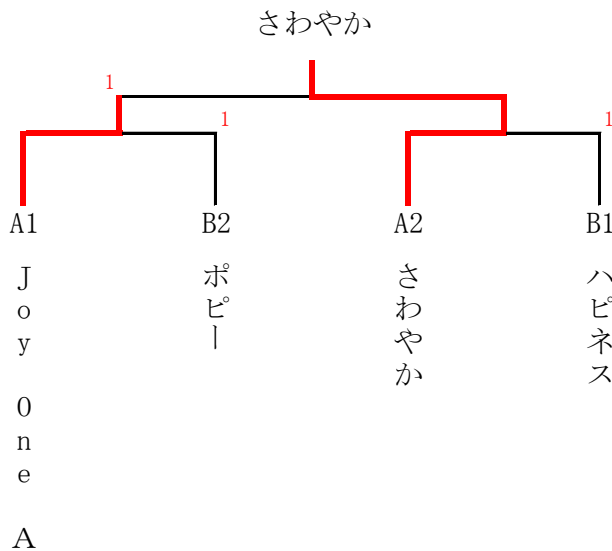

決 勝

延岡ペアーム 2-0 卓遊館クラブ

3部 決勝トーナメント

3・4位 トーナメント

- 1位 さわやか
- 2位 Joy One A
- 3位 ハピネス
- 3位 ポピー

決 勝

さわやか 2-1 Joy One A

4部 決勝トーナメント

3位トーナメント