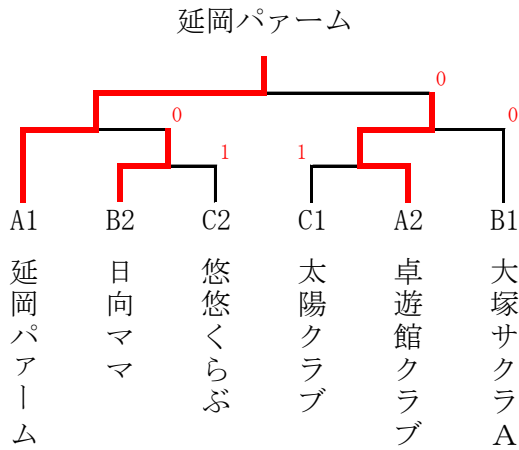

- 1位 延岡ペアーム
- 2位 卓遊館クラブ
- 3位 日向ママ
- 3位 大塚サクラA

決 勝

延岡ペアーム 2-0 卓遊館クラブ

3部 決勝トーナメント

3・4位 トーナメント