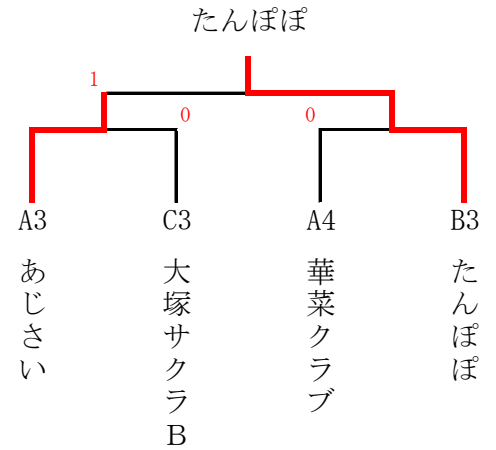

- 1位 延岡ペアーム
- 2位 卓遊館クラブ
- 3位 日向ママ
- 3位 大塚サクラA

決 勝

延岡ペアーム 2-0 卓遊館クラブ

3部 決勝トーナメント

3・4位 トーナメント