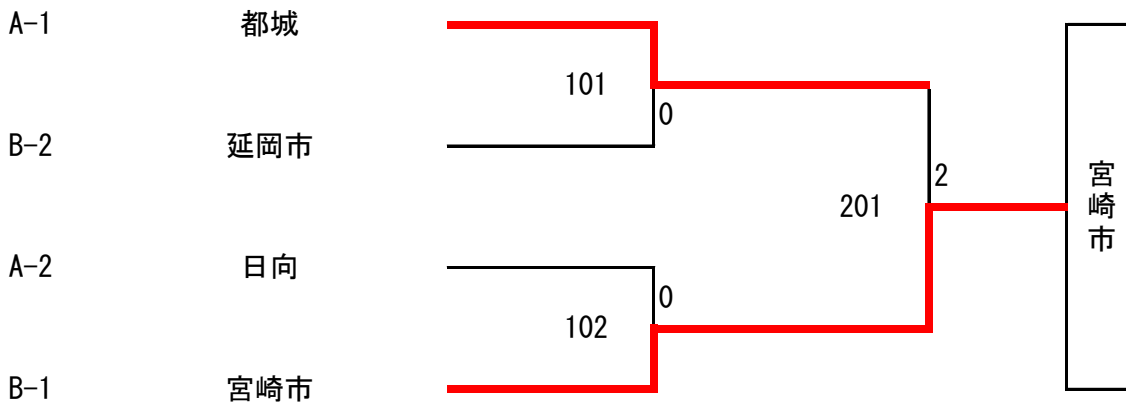

成年女子の部 予選リーグ

Aブロック 試合順序

A ブ ロ ッ ク	都城市	児湯郡	日向市	勝 点	順 位
① 都 城 市		3-0	3-1	4	1
② 児 湯 郡	0-3		1-3	2	3
③ 日 向 市	1-3	3-1		3	2

Bブロック 試合順序

B ブ ロ ッ ク	日南市	宮崎市	延岡市	東臼杵郡	勝 点	順 位
① 日 南 市					0	4
② 宮 崎 市			3-0	3-0	4	1
③ 延 岡 市		0-3		3-0	3	2
④ 東 臼 杵 郡		0-3	0-3		2	3

成年女子の部 決勝トーナメント