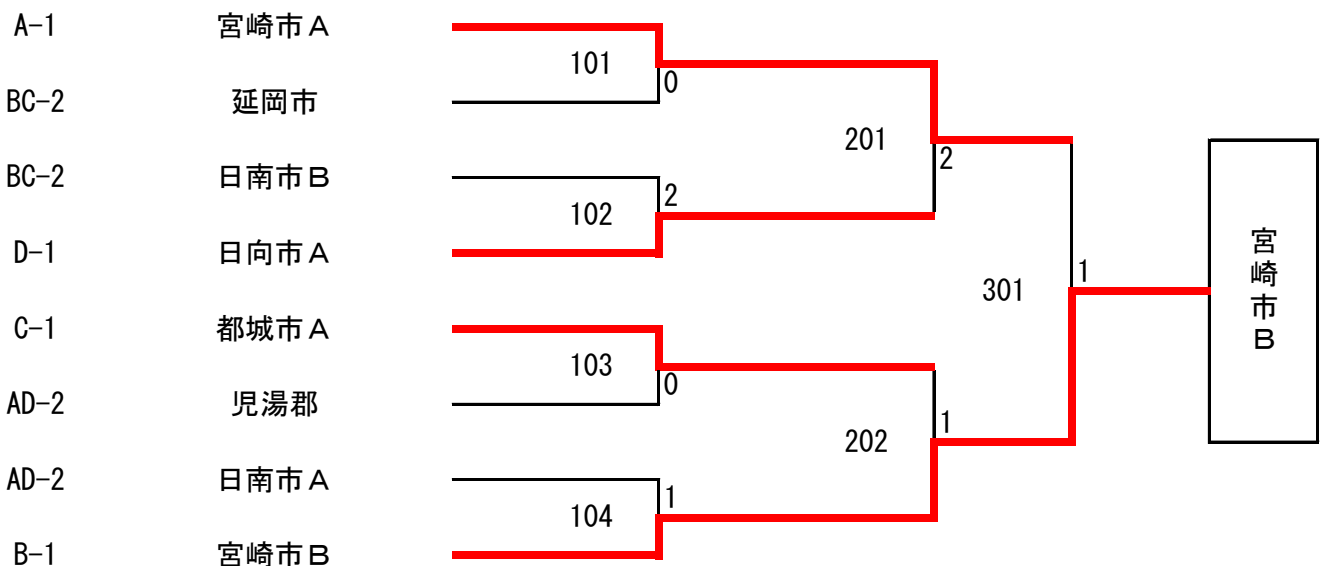

壮年男子の部 予選リーグ

Aブロック 試合順序

A ブ ロ ッ ク	宮崎市A	小林市	児湯郡	勝 点	順 位
① 宮 崎 市 A		3-0	3-0	4	1
② 小 林 市	0-3		2-3	2	3
③ 児 湯 郡	0-3	3-2		3	2

Bブロック 試合順序

B ブ ロ ッ ク	宮崎市B	東臼杵郡	日南市B	勝 点	順 位
① 宮 崎 市 B		3-1	3-1	4	1
② 東 臼 杵 郡	1-3		2-3	2	3
③ 日 南 市 B	1-3	3-2		3	2

Cブロック 試合順序

C ブ ロ ッ ク	都城市A	延岡市	日向市B	勝 点	順 位
① 都 城 市 A		3-1	3-0	4	1
② 延 岡 市	1-3		3-1	3	2
③ 日 向 市 B	0-3	1-3		2	3

Dブロック 試合順序

D ブ ロ ッ ク	日向市A	日南市A	西都市	都城市B	勝 点	順 位
① 日 向 市 A		3-2	3-0	3-1	6	1
② 日 南 市 A	2-3		3-0	3-2	5	2
③ 西 都 市	0-3	0-3		0-3	3	4
④ 都 城 市 B	1-3	2-3	3-0		4	3

壮年男子の部 決勝トーナメント