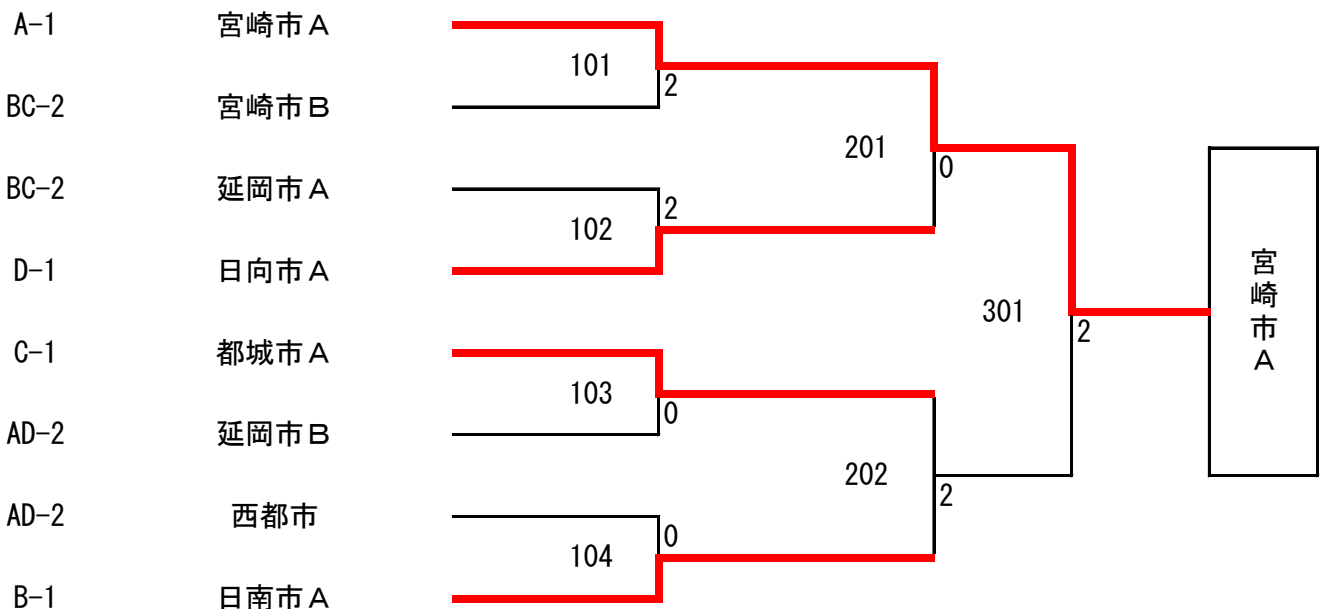

成年男子の部 予選リーグ

Aブロック 試合順序

A ブ ロ ッ ク	宮崎市 A	延岡市 B	東臼杵郡	勝 点	順 位
① 宮 崎 市 A		3-0	3-0	4	1
② 延 岡 市 B	0-3		3-0	3	2
③ 東 臼 杵 郡	0-3	0-3		2	3

Bブロック 試合順序

B ブ ロ ッ ク	日南市 A	宮崎市 B	日向市 B	勝 点	順 位
① 日 南 市 A		3-0	3-0	4	1
② 宮 崎 市 B	0-3		3-0	3	2
③ 日 向 市 B	0-3	0-3		2	3

Cブロック 試合順序

C ブ ロ ッ ク	都城市 A	延岡市 A	日南市 B	児湯郡	勝 点	順 位
① 都 城 市 A		3-0		3-1	4	1
② 延 岡 市 A	0-3			3-0	3	2
③ 日 南 市 B					0	4
④ 児 湯 郡	1-3	0-3			2	3

Dブロック 試合順序

D ブ ロ ッ ク	都城市 B	日向市 A	西都市	宮崎市 C	勝 点	順 位
① 都 城 市 B		0-3	3-2	2-3	4	2
② 日 向 市 A	3-0		3-2	3-2	6	1
③ 西 都 市	2-3	2-3		3-1	4	2
④ 宮 崎 市 C	3-2	2-3	1-3		4	2

成年男子の部 決勝トーナメント