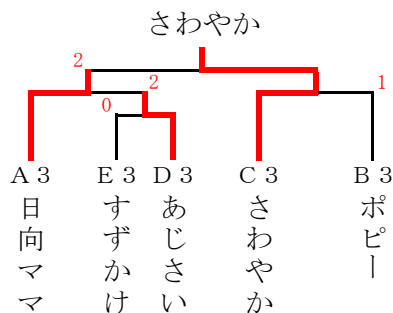

2部 決勝トーナメント

3・4位 トーナメント

- 1位 華菜クラブ
- 2位 太陽クラブ
- 3位 大塚サクラB
- 3位 安田卓絆友クラブ

決勝

華菜クラブ 3-2 太陽クラブ

3部 決勝トーナメント

3位 トーナメント

(1 部)

(予選リーグ)

1・2・3・4コート

Aリーグ		1	2	3	4	得点	順位
1	日向ママA		5-0	5-0	5-0	6	1
2	のぎくB	0-5		4-1	5-0	5	2
3	華菜クラブ	0-5	1-4		3-2	4	3
4	なでしこ	0-5	0-5	2-3		3	4

5・6コート

Bリーグ		1	2	3	得点	順位
1	ふきのとうA		3-2	4-1	4	1
2	ハピネス	2-3		4-1	3	2
3	KATSUOKA	1-4	1-4		2	3