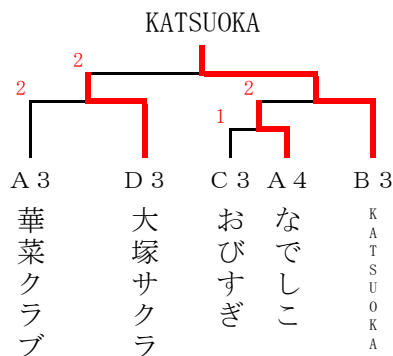

- 1位 ふきのとうA
- 2位 ふきのとうB
- 3位 ばんぷきん
- 3位 日向ママA

決勝

ふきのとうB 0-3 ふきのとうA

1部 決勝トーナメント

3・4位 トーナメント

- 1位 太陽クラブ
- 2位 悠悠くらぶA
- 3位 ハピネス
- 3位 ふきのとうA

決勝

悠悠くらぶA 0-3 太陽クラブ

2部 決勝トーナメント

3・4位 トーナメント

- 1位 華菜クラブ
- 2位 太陽クラブ
- 3位 大塚サクラB
- 3位 安田卓絆友クラブ

決勝

華菜クラブ 3-2 太陽クラブ

3部 決勝トーナメント

3位 トーナメント

(1 部)

(予選リーグ)

1・2・3・4コート

Aリーグ		1	2	3	4	得点	順位
1	日向ママA		5-0	5-0	5-0	6	1
2	のぎくB	0-5		4-1	5-0	5	2
3	華菜クラブ	0-5	1-4		3-2	4	3
4	なでしこ	0-5	0-5	2-3		3	4

5・6コート

Bリーグ		1	2	3	得点	順位
1	ふきのとうA		3-2	4-1	4	1
2	ハピネス	2-3		4-1	3	2
3	KATSUOKA	1-4	1-4		2	3