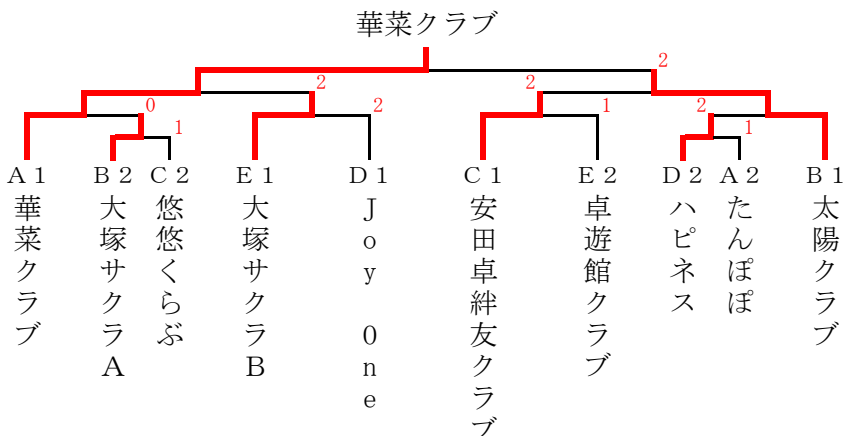

2部 決勝トーナメント

3・4位 トーナメント

- 1位 華菜クラブ
- 2位 太陽クラブ
- 3位 大塚サクラB
- 3位 安田卓絆友クラブ

決勝

華菜クラブ 3-2 太陽クラブ

3部 決勝トーナメント

3位 トーナメント

(1 部)

(予選リーグ)

1・2・3・4コート

Aリーグ		1	2	3	4	得点	順位
1	日向ママA		5-0	5-0	5-0	6	1
2	のぎくB	0-5		4-1	5-0	5	2
3	華菜クラブ	0-5	1-4		3-2	4	3
4	なでしこ	0-5	0-5	2-3		3	4

5・6コート

Bリーグ		1	2	3	得点	順位
1	ふきのとうA		3-2	4-1	4	1
2	ハピネス	2-3		4-1	3	2
3	KATSUOKA	1-4	1-4		2	3