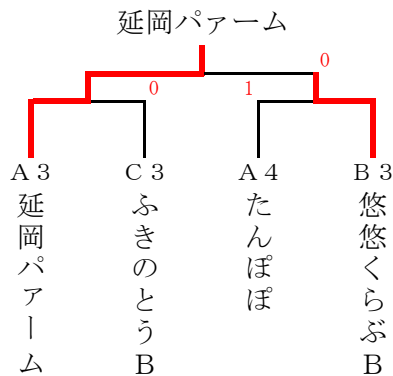

- 1位 ふきのとうA
- 2位 ふきのとうB
- 3位 ばんぷきん
- 3位 日向ママA

決勝

ふきのとうB 0-3 ふきのとうA

1部 決勝トーナメント

3・4位 トーナメント

- 1位 太陽クラブ
- 2位 悠悠くらぶA
- 3位 ハピネス
- 3位 ふきのとうA

決勝

悠悠くらぶA 0-3 太陽クラブ

2部 決勝トーナメント

3・4位 トーナメント

- 1位 華菜クラブ
- 2位 太陽クラブ
- 3位 大塚サクラB
- 3位 安田卓絆友クラブ

決勝

華菜クラブ 3-2 太陽クラブ

3部 決勝トーナメント

3位 トーナメント

(1 部)