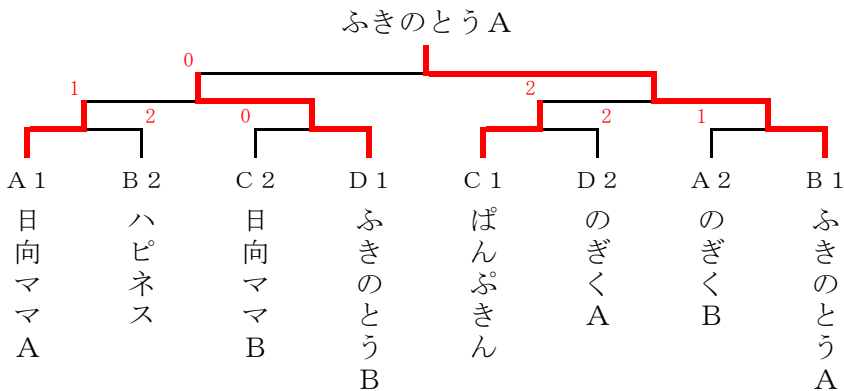

- 1位 ふきのとうA
- 2位 ふきのとうB
- 3位 ばんぷきん
- 3位 日向ママA

決勝

ふきのとうB 0-3 ふきのとうA

1部 決勝トーナメント