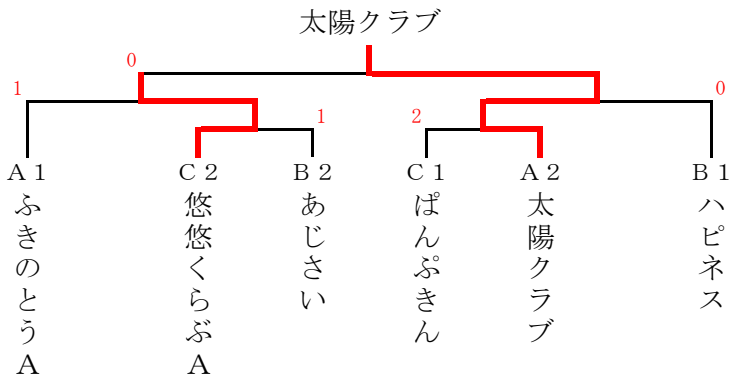

- 1位 ふきのとうA
- 2位 ふきのとうB
- 3位 ばんぷきん
- 3位 日向ママA

決勝

ふきのとうB 0-3 ふきのとうA

1部 決勝トーナメント

3・4位 トーナメント

- 1位 太陽クラブ
- 2位 悠悠くらぶA
- 3位 ハピネス
- 3位 ふきのとうA

決勝

悠悠くらぶA 0-3 太陽クラブ

2部 決勝トーナメント

3・4位 トーナメント

- 1位 華菜クラブ
- 2位 太陽クラブ
- 3位 大塚サクラB
- 3位 安田卓絆友クラブ

決勝

華菜クラブ 3-2 太陽クラブ

3部 決勝トーナメント

3位 トーナメント

(1 部)