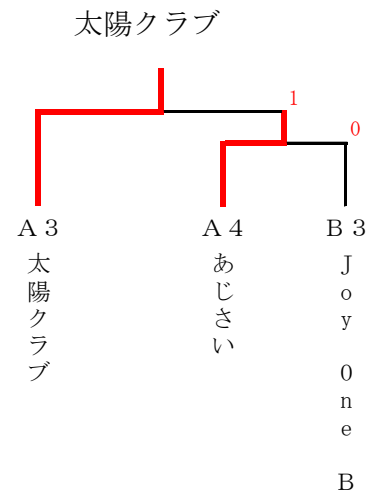

2部 決勝トーナメント

3・4位 トーナメント

- 1位 太陽クラブ
- 2位 高鍋卓研クラブ
- 3位 さくらんぼ
- 3位 チーム稟

決 勝

太陽クラブ 2-0 高鍋卓研クラブ

3部 決勝トーナメント

3・4位 トーナメント

- 1位 Joy One A
- 2位 ハピネス
- 3位 たんぽぽA
- 3位 たんぽぽB

決 勝

Joy One A 2-0 ハピネス

4部 決勝トーナメント

3・4位 トーナメント

(1 部)

(予選リーグ)

9・10・11コート

Aリーグ		1	2	3	4	得点	順位
1	ふきのとうA		3-0	3-0	3-0	6	1
2	太陽クラブ	0-3		2-1	3-0	5	2
3	大塚サクラ	0-3	1-2		3-0	4	3
4	ぱんぷきんB	0-3	0-3	0-3		3	4