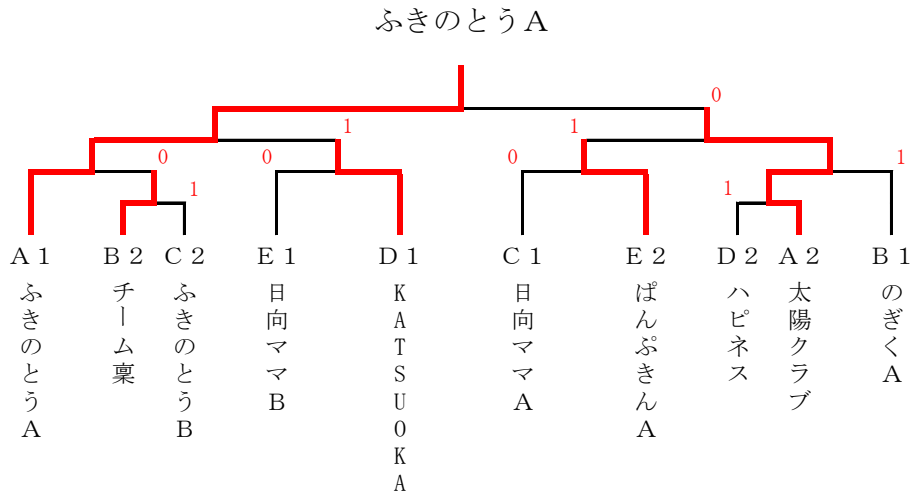

- 1位 ふきのとうA
- 2位 太陽クラブ
- 3位 KATSUOKA
- 3位 ばんぷきんA

決勝

ふきのとうA 2-0 太陽クラブ

1部 決勝トーナメント

3・4位 トーナメント