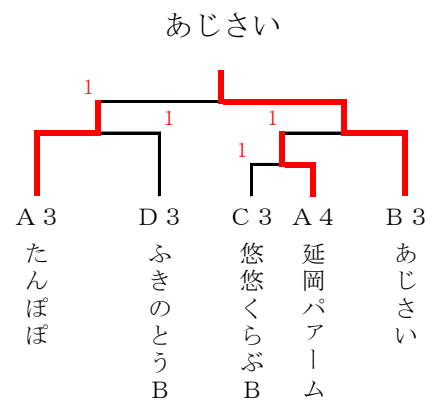

2部 決勝トーナメント

3・4位 トーナメント