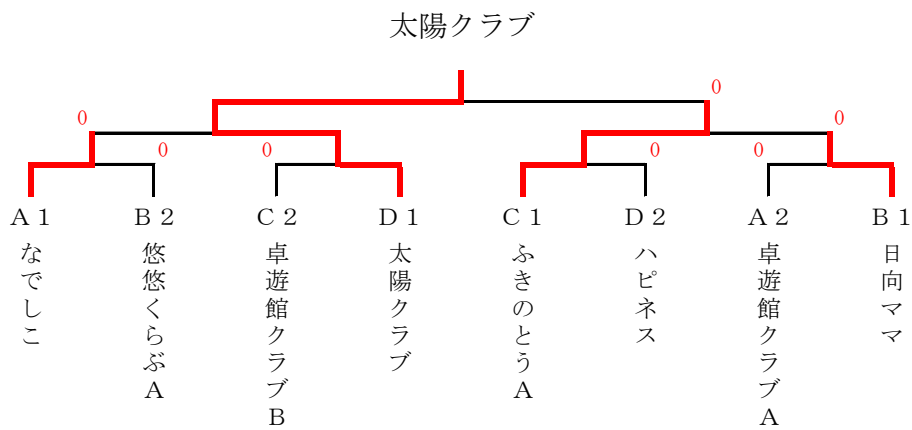

2部 決勝トーナメント

3・4位 トーナメント