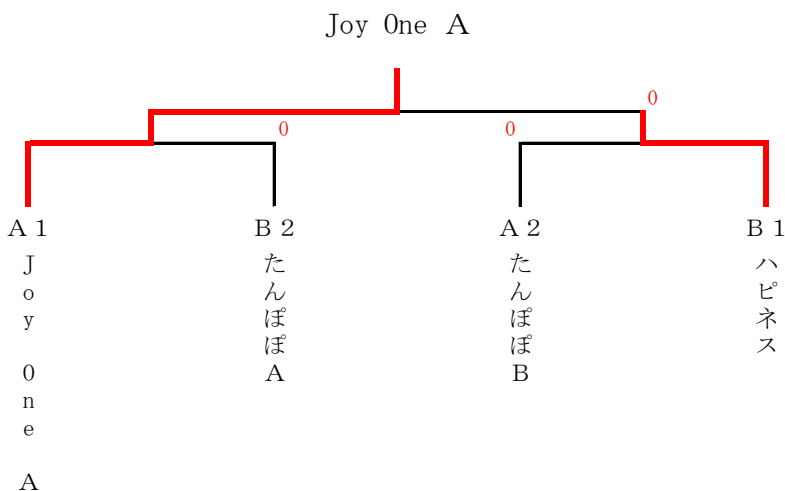

決 勝

Joy One A 2-0 ハピネス

4部 決勝トーナメント

3・4位 トーナメント

(1 部)

(予選リーグ)

9・10・11コート

Aリーグ		1	2	3	4	得点	順位
1	ふきのとうA		3-0	3-0	3-0	6	1
2	太陽クラブ	0-3		2-1	3-0	5	2
3	大塚サクラ	0-3	1-2		3-0	4	3
4	ぱんぷきんB	0-3	0-3	0-3		3	4