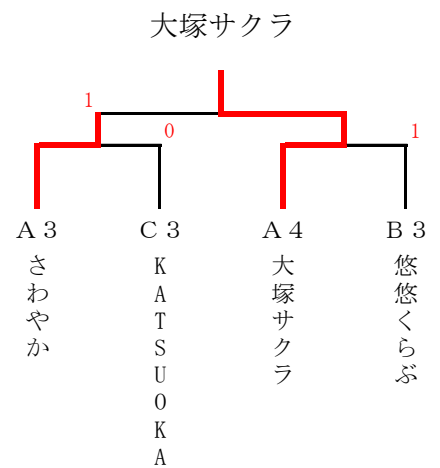

2部 決勝トーナメント

3・4位 トーナメント

- 1位 太陽クラブ
- 2位 高鍋卓研クラブ
- 3位 さくらんぼ
- 3位 チーム稟

決 勝

太陽クラブ 2-0 高鍋卓研クラブ

3部 決勝トーナメント

3・4位 トーナメント

- 1位 Joy One A
- 2位 ハピネス
- 3位 たんぽぽA
- 3位 たんぽぽB

決 勝

Joy One A 2-0 ハピネス

4部 決勝トーナメント

3・4位 トーナメント

(1 部)

(予選リーグ)

9・10・11コート

Aリーグ		1	2	3	4	得点	順位
1	ふきのとうA		3-0	3-0	3-0	6	1
2	太陽クラブ	0-3		2-1	3-0	5	2
3	大塚サクラ	0-3	1-2		3-0	4	3
4	ぱんぷきんB	0-3	0-3	0-3		3	4