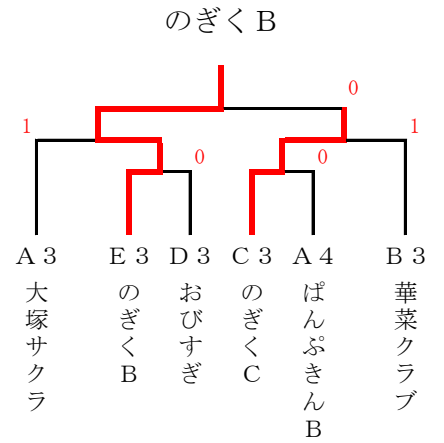

- 1位 ふきのとうA
- 2位 太陽クラブ
- 3位 KATSUOKA
- 3位 ばんぷきんA

決勝

ふきのとうA 2-0 太陽クラブ

1部 決勝トーナメント

3・4位 トーナメント

- 1位 太陽クラブ
- 2位 ふきのとうA
- 3位 なでしこ
- 3位 日向ママ

決勝

太陽クラブ 2-0 ふきのとうA

決 勝

Joy One A 2-0 ハピネス

4部 決勝トーナメント

3・4位 トーナメント

(1 部)

(予選リーグ)

9・10・11コート

Aリーグ		1	2	3	4	得点	順位
1	ふきのとうA		3-0	3-0	3-0	6	1
2	太陽クラブ	0-3		2-1	3-0	5	2
3	大塚サクラ	0-3	1-2		3-0	4	3
4	ぱんぷきんB	0-3	0-3	0-3		3	4