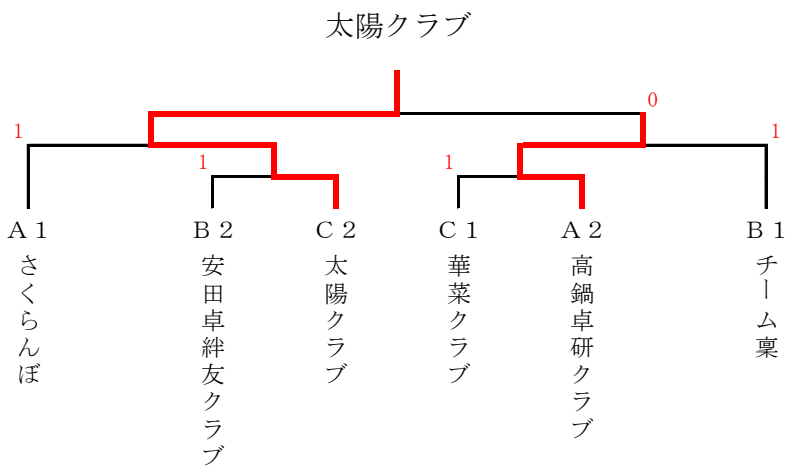

2部 決勝トーナメント

3・4位 トーナメント

- 1位 太陽クラブ
- 2位 高鍋卓研クラブ
- 3位 さくらんぼ
- 3位 チーム稟

決 勝

太陽クラブ 2-0 高鍋卓研クラブ

3部 決勝トーナメント

3・4位 トーナメント

- 1位 Joy One A
- 2位 ハピネス
- 3位 たんぽぽA
- 3位 たんぽぽB

決 勝

Joy One A 2-0 ハピネス

4部 決勝トーナメント

3・4位 トーナメント

(1 部)

(予選リーグ)

9・10・11コート

Aリーグ		1	2	3	4	得点	順位
1	ふきのとうA		3-0	3-0	3-0	6	1
2	太陽クラブ	0-3		2-1	3-0	5	2
3	大塚サクラ	0-3	1-2		3-0	4	3
4	ぱんぷきんB	0-3	0-3	0-3		3	4