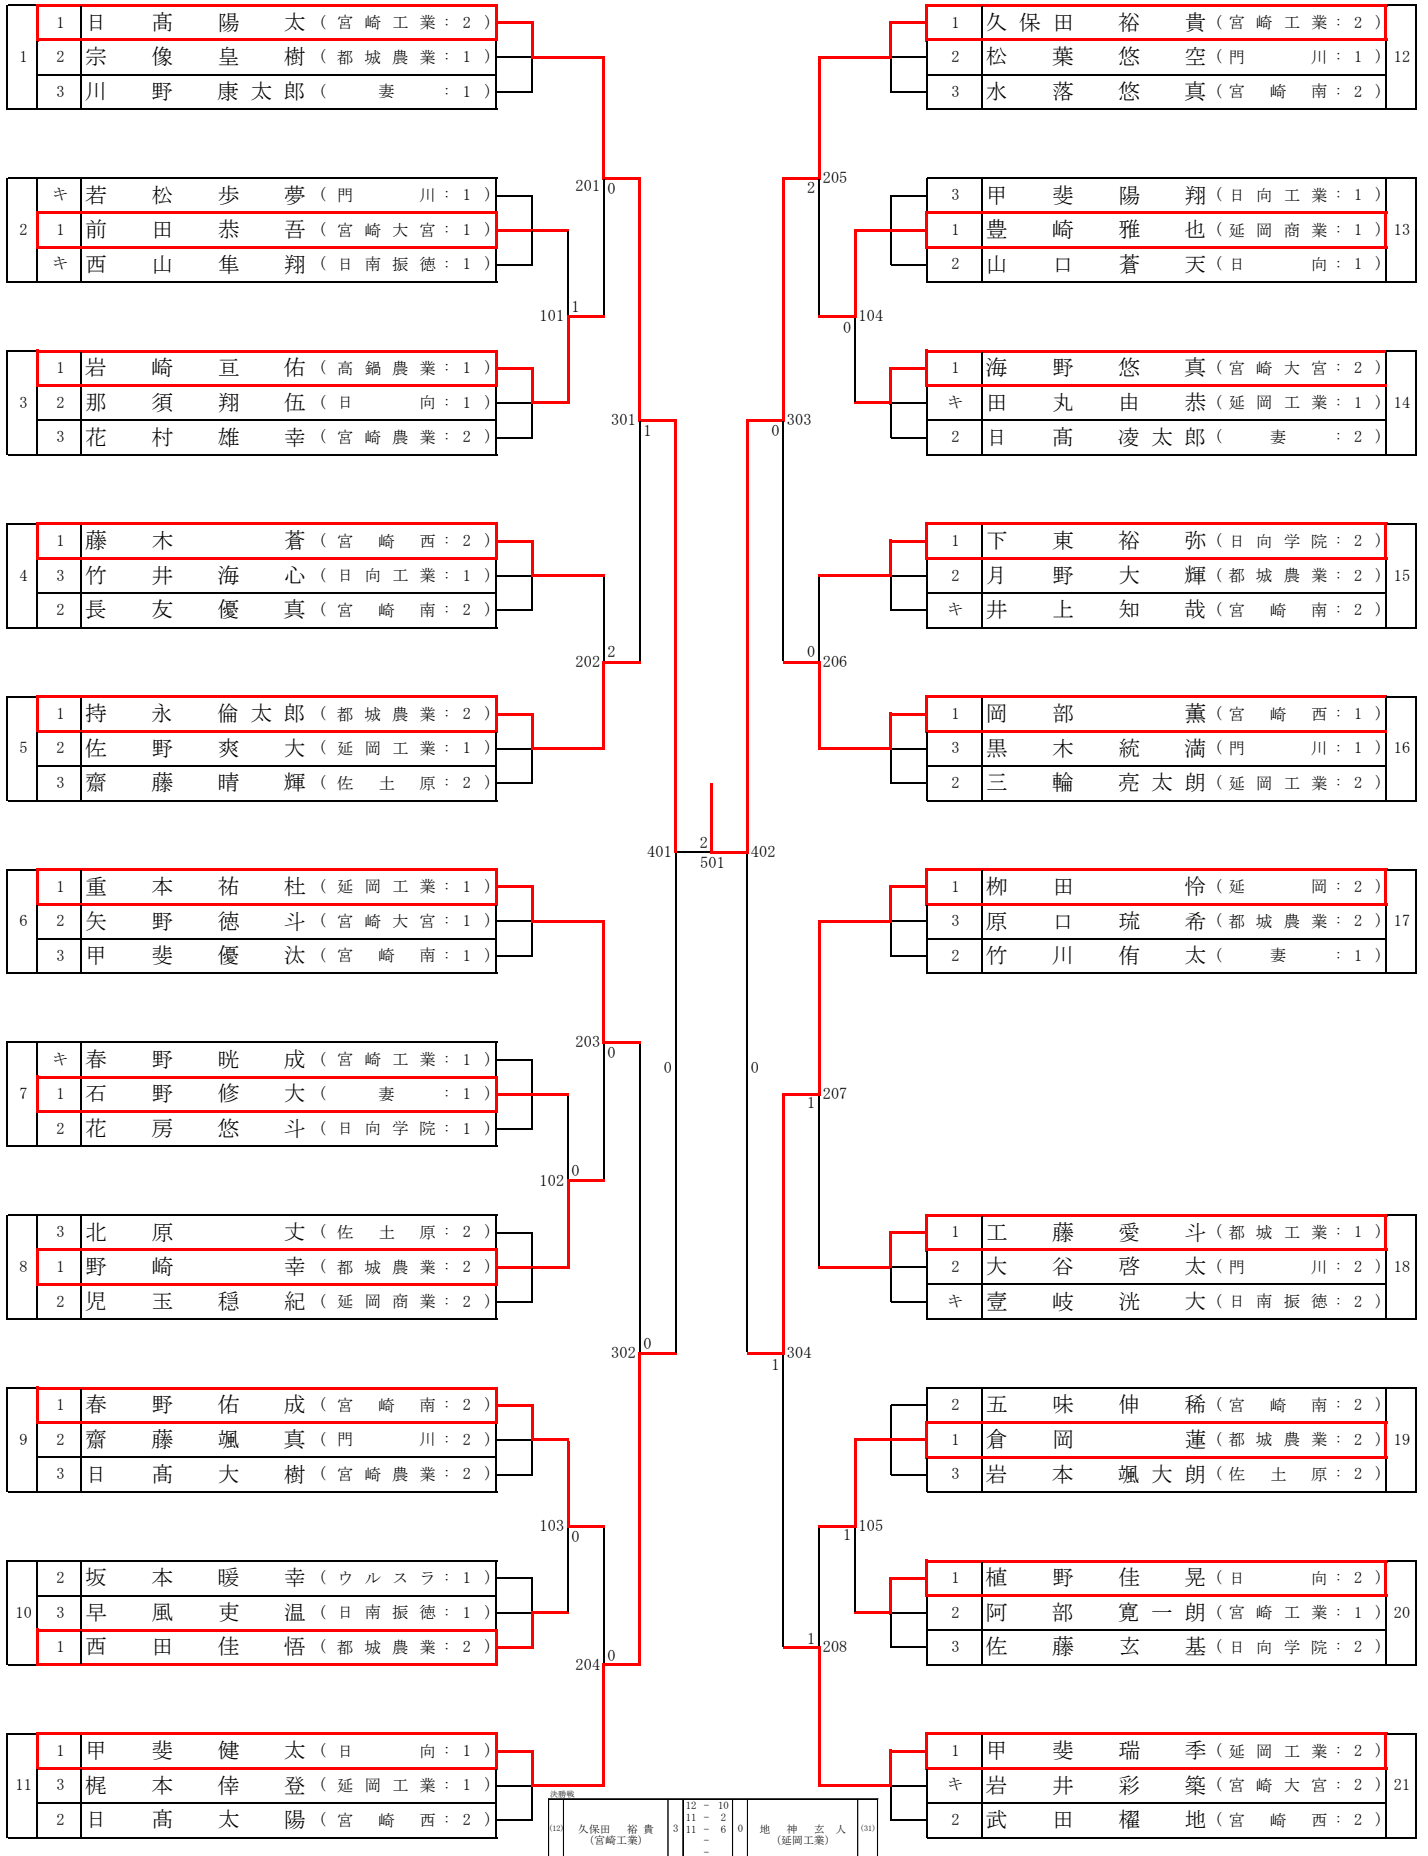

男子シングルス 【BS1】

男子シングルス 【BS2】

女子シングルス 【GS】

(6)	菊池 莉央 (宮崎工業)	0	6	-	11	3	日吉 結香 (延岡工業)	(11)
			5	-	11			
			5	-	11			
			.	-	.			
			.	-	.			