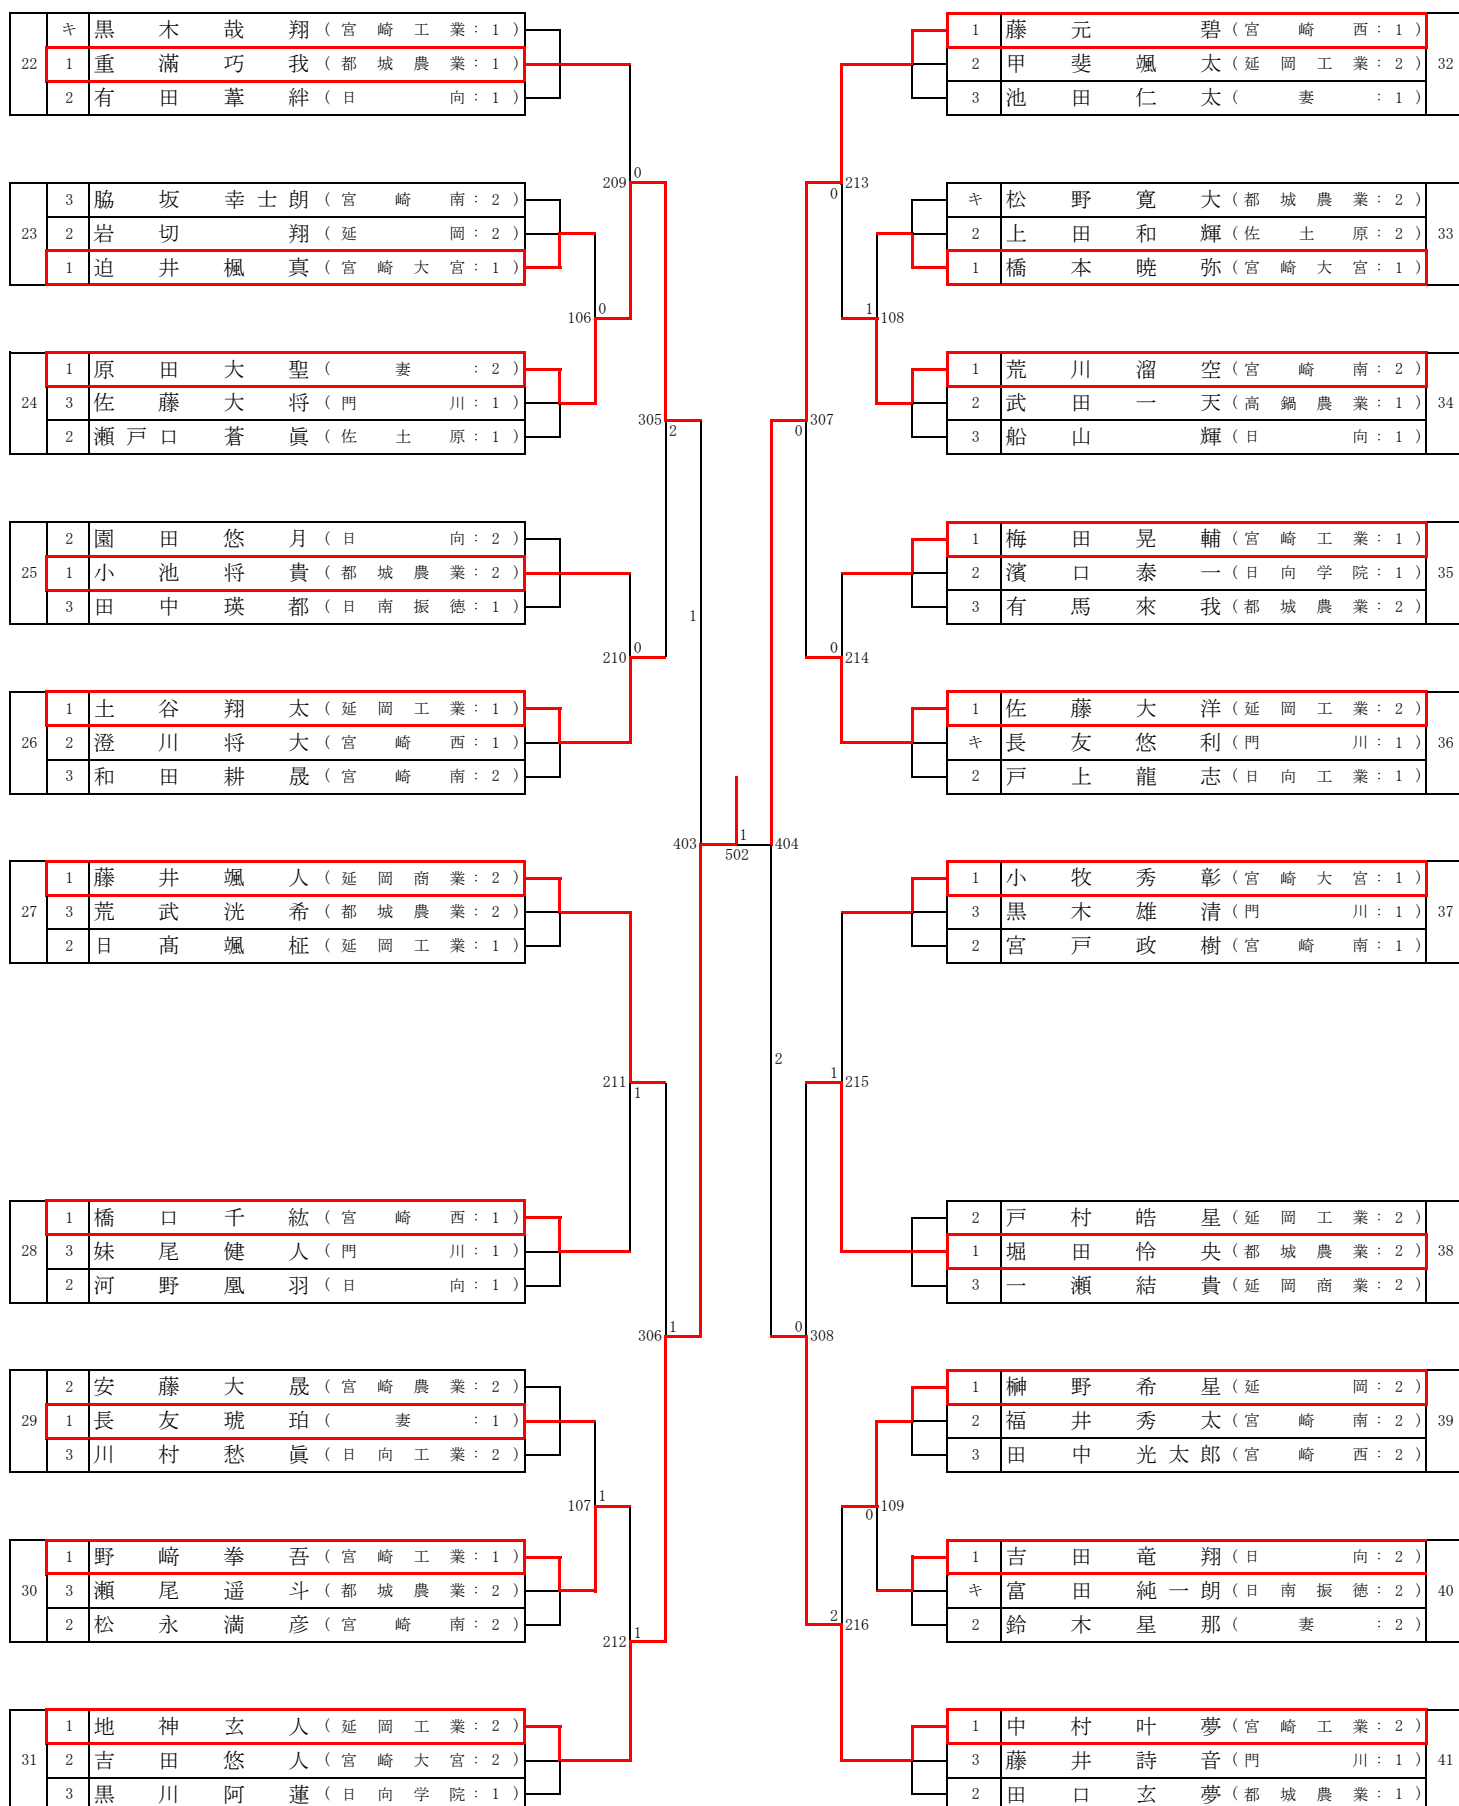

男子シングルス 【BS1】

男子シングルス 【BS2】

女子シングルス 【GS】

(6)	菊池 莉央 (宮崎工業)	0	6	-	11	3	日吉 結香 (延岡工業)	(11)
			5	-	11			
			5	-	11			
			.	-	.			
			.	-	.			