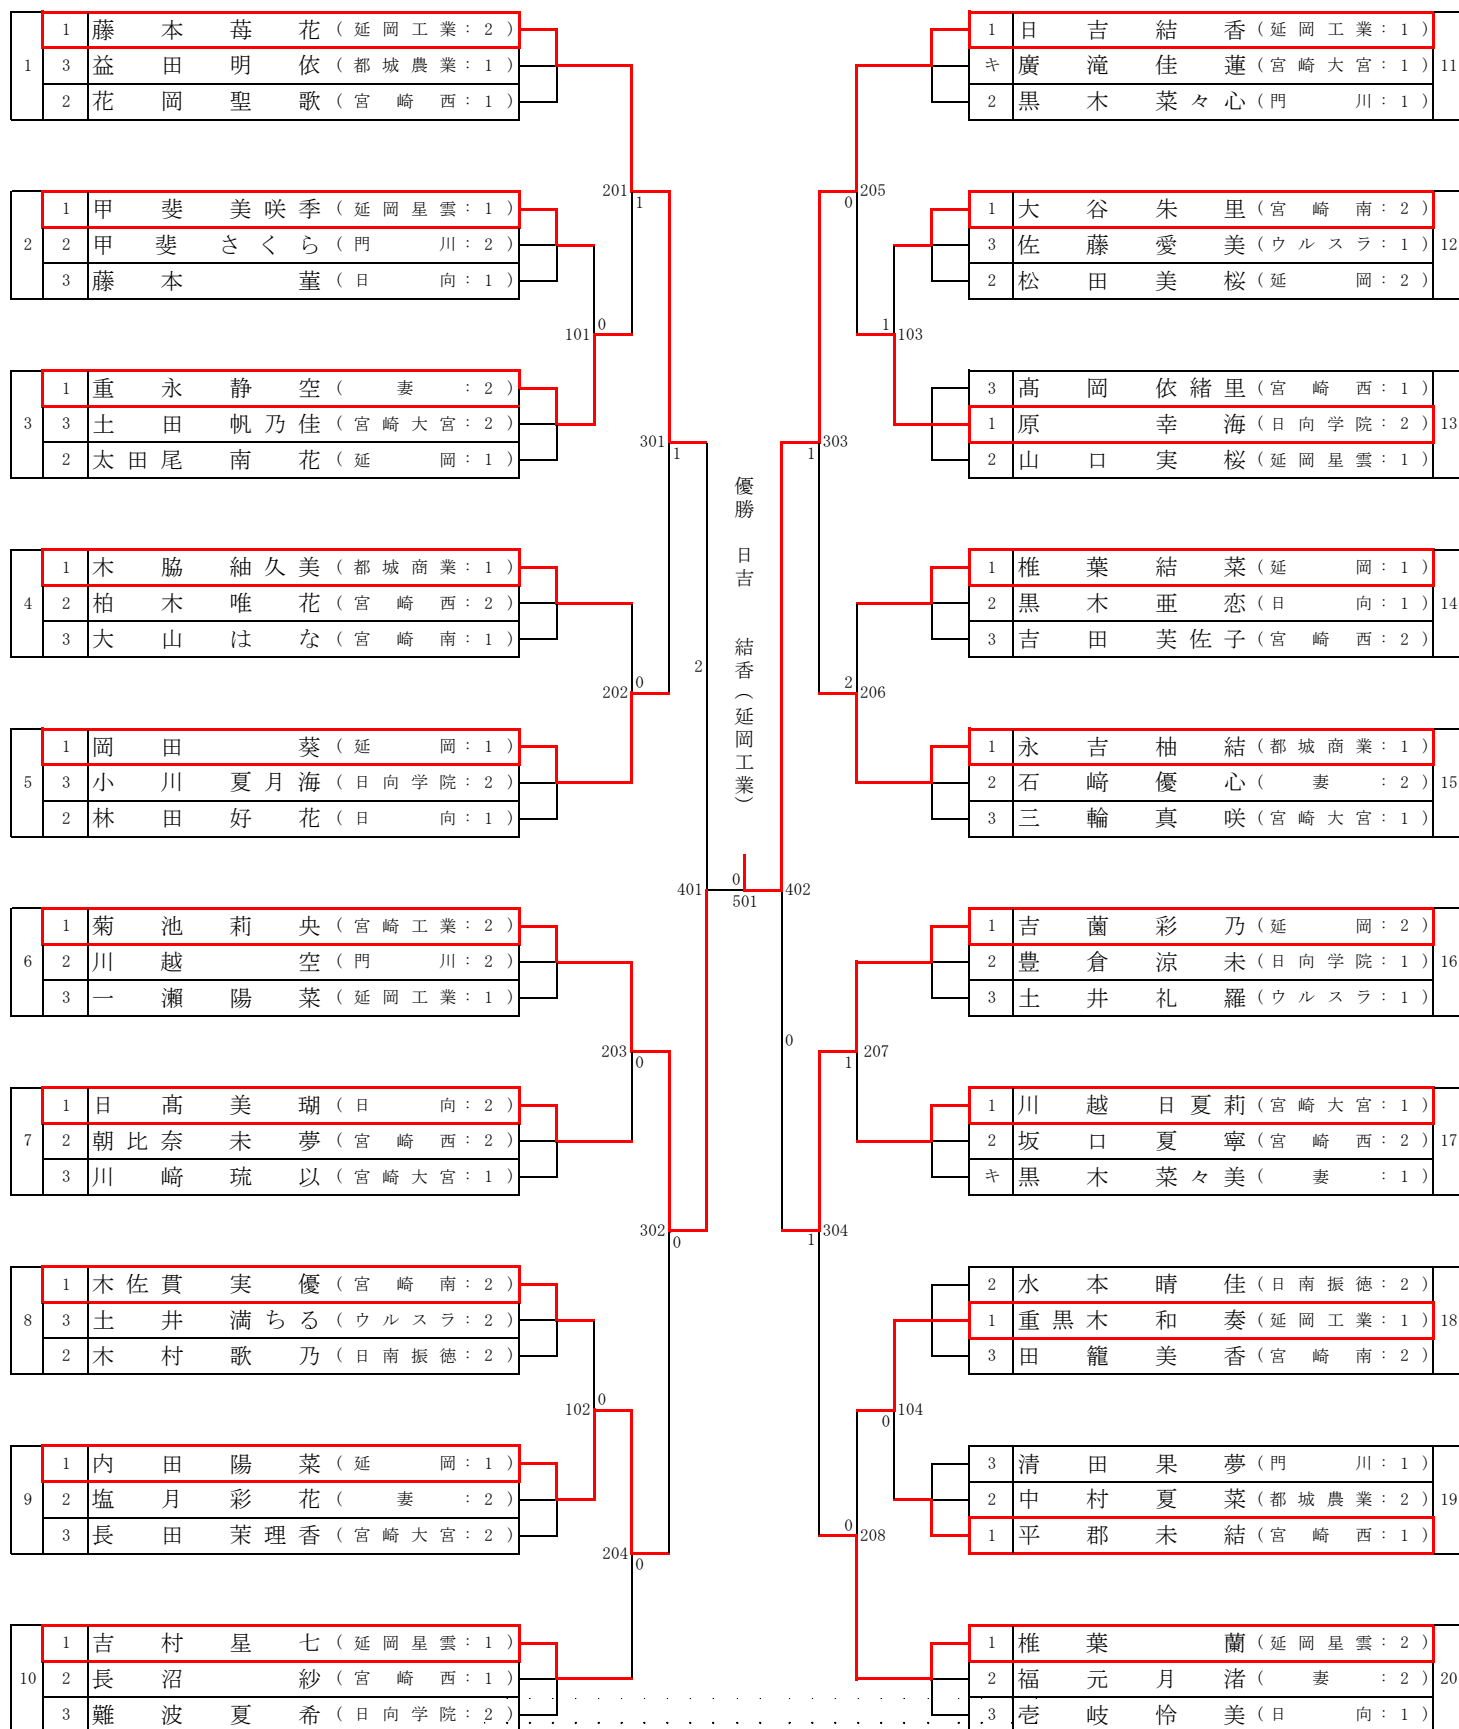

男子シングルス 【BS1】

男子シングルス 【BS2】

女子シングルス 【GS】

(6)	菊池 莉央 (宮崎工業)	0	6	-	11	3	日吉 結香 (延岡工業)	(11)
			5	-	11			
			5	-	11			
			.	-	.			
			.	-	.			