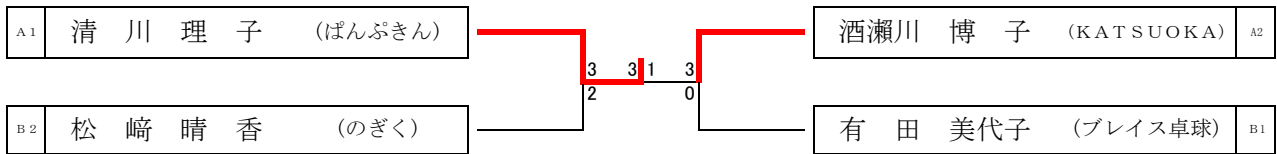

女子シングルス40～59 【WS40】

女子シングルス40 A		清川	黒木	酒瀬川	宮口	勝	負	順位
1	清川 理子 (ばんぶきん)		3-0	3-1	3-0	3	0	1
2	黒木 泰代 (悠悠クラブ)	0-3		1-3	3-0	1	2	3
3	酒瀬川 博子 (KATSUOKA)	1-3	3-1		3-0	2	1	2
4	宮口 マサ子 (あじさい)	0-3	0-3	0-3		0	3	4

女子シングルス40 B		松崎	吉田	有田	野口	勝	負	順位
1	松崎 晴香 (のぎく)			2-3	3-1	1	1	2
2	吉田 紀子 (太陽クラブ)							
3	有田 美代子 (プレイス卓球)	3-2			3-1	2	0	1
4	野口 都 (安田卓絆友)	1-3		1-3		0	2	3