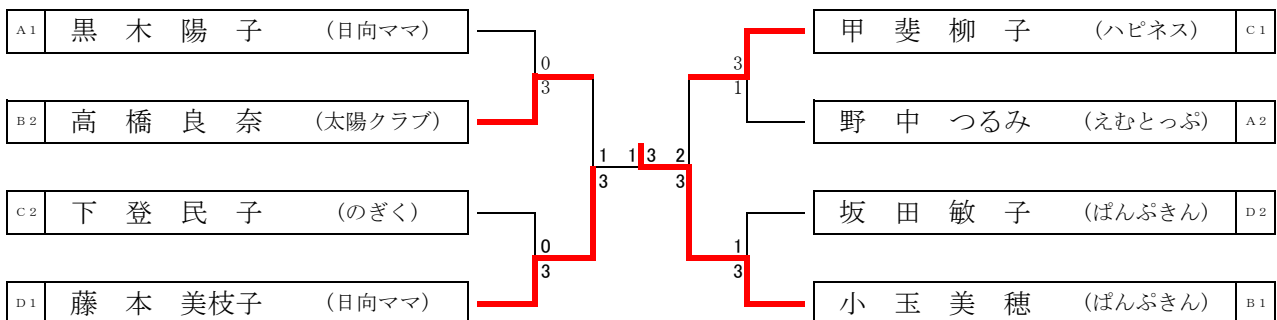

女子シングルス60～69 【WS60】

女子シングルス60 A		黒木	野中	伊東	児玉	勝	負	順位
1	黒木 陽子 (日向ママ)		3-2	3-0	3-1	3	0	1
2	野中 つるみ (えむとつぷ)	2-3		3-1	3-1	2	1	2
3	伊東 玲子 (ふきのとう)	0-3	1-3		3-1	1	2	3
4	児玉 正子 (なでしこ)	1-3	1-3	1-3		0	3	4

女子シングルス60 B		高橋	小玉	松井	小川	勝	負	順位
1	高橋 良奈 (太陽クラブ)		1-3	3-2	3-0	2	1	2
2	小玉 美穂 (ばんぶきん)	3-1		3-1	3-0	3	0	1
3	松井 祥子 (華葉クラブ)	2-3	1-3		3-0	1	2	3
4	小川 圭子 (卓遊館クラブ)	0-3	0-3	0-3		0	3	4

女子シングルス60 C		甲斐	下登	竹田	勝	負	順位
1	甲斐 柳子 (ハピネス)		3-0	3-0	2	0	1
2	下登 民子 (のぎく)	0-3		3-0	1	1	2
3	竹田 三加代 (ばんぶきん)	0-3	0-3		0	2	3

女子シングルス60 D		坂田	藤本	西畑	勝	負	順位
1	坂田 敏子 (ばんぶきん)		0-3	3-1	1	1	2
2	藤本 美枝子 (日向ママ)	3-0		3-0	2	0	1
3	西畑 美智子 (なでしこ)	1-3	0-3		0	2	3