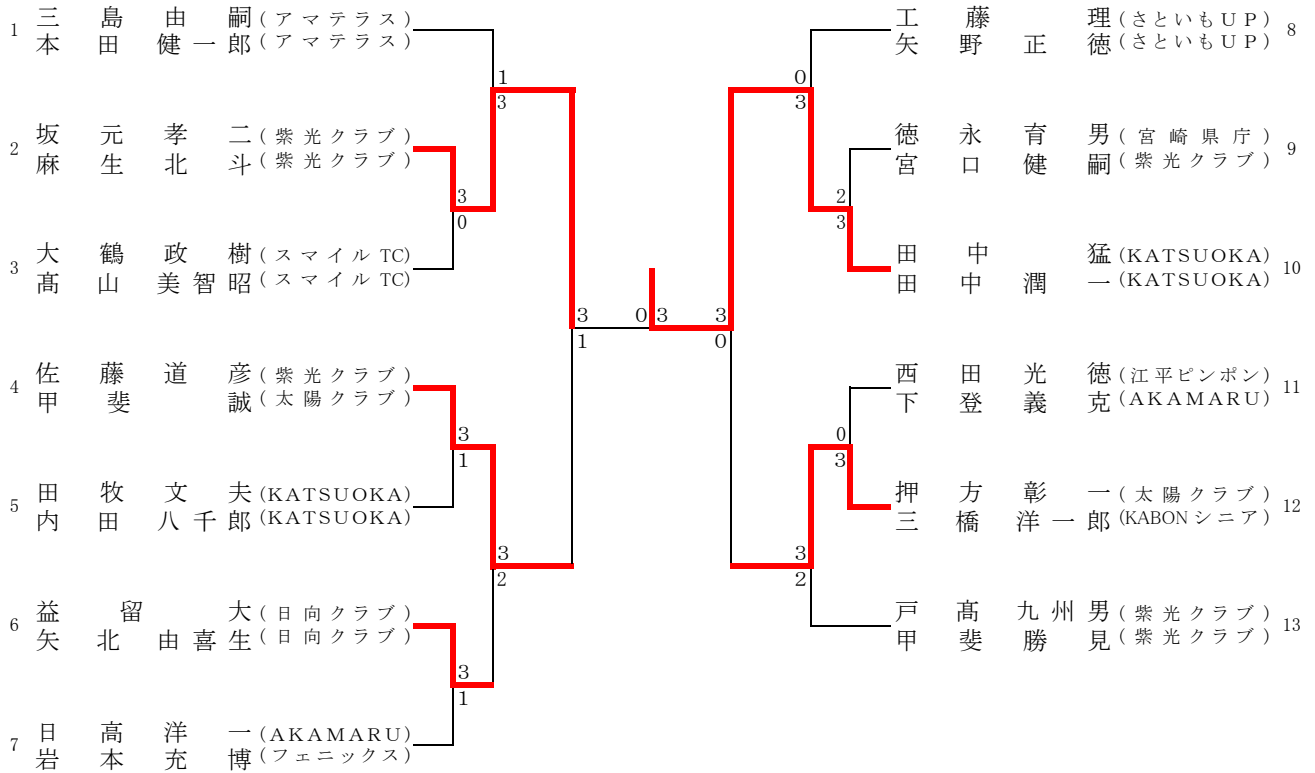

男子ダブルス100歳以上【MD-100】