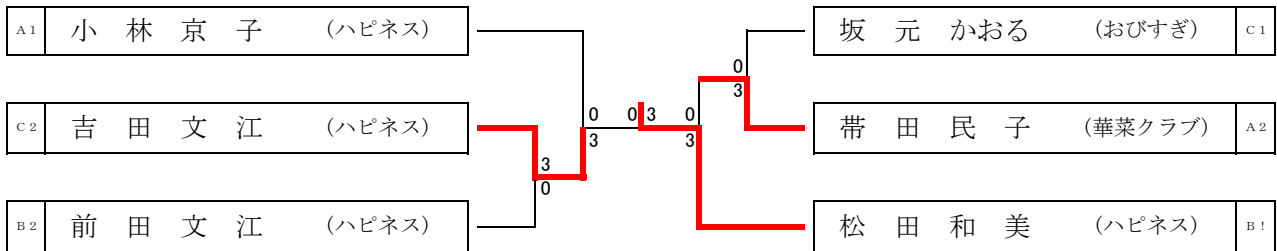

女子シングルス70歳以上【WS70】

女子シングルス70 A		帯田	小林	甲斐	大嶋	勝	負	順位
1	帯田 民子 (華菜クラブ)		0-3	3-1	3-0	2	1	2
2	小林 京子 (ハピネス)	0-3		3-1	3-0	3	0	1
3	甲斐 セツヨ (延岡バーム)	1-3	1-3		2-3	0	3	4
4	大嶋 教子 (チーム粟)	0-3	0-3	3-2		1	2	3

女子シングルス70 B		松田	前田	高橋	上垣	勝	負	順位
1	松田 和美 (ハピネス)		3-0	3-0	3-0	3	0	1
2	前田 文江 (ハピネス)	0-3		3-1	3-1	2	1	2
3	高橋 昌子 (延岡バーム)	0-3	1-3		3-2	1	2	3
4	上垣 笑子 (おびすぎ)	0-3	1-3	2-3		0	3	4

女子シングルス70 C		吉田	坂元	黒木	勝	負	順位
1	吉田 文江 (ハピネス)		2-3	3-0	1	1	2
2	坂元 かおる (おびすぎ)	3-2		3-0	2	0	1
3	黒木 リツ子 (延岡バーム)	0-3	0-3		0	2	3