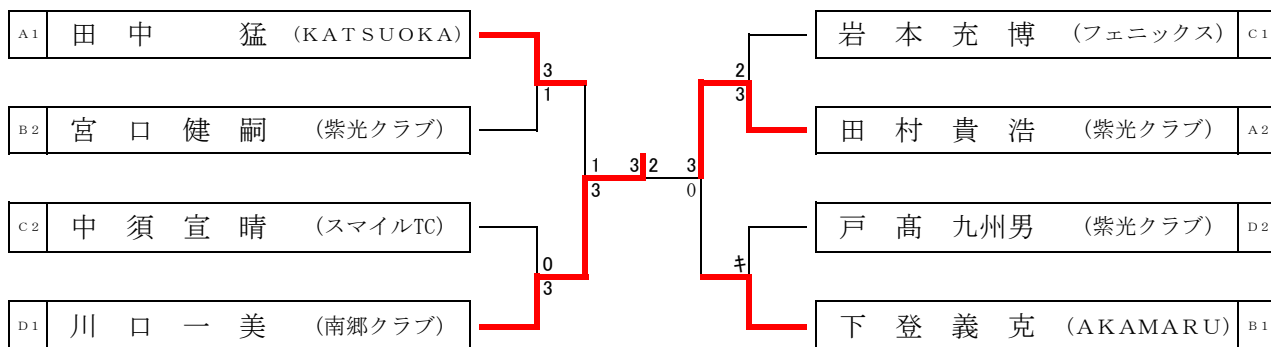

男子シングルス60歳以上【MS60】

男子シングルス60 A		田中	押方	田村	甲斐	勝	負	順位
1	田中 猛 (KATSUOKA)		3-0	3-2	3-0	3	0	1
2	押方 彰一 (太陽クラブ)	0-3		1-3	3-0	1	2	3
3	田村 貴浩 (紫光クラブ)	2-3	3-1		3-0	2	1	2
4	甲斐 勝見 (紫光クラブ)	0-3	0-3	0-3		0	3	4

男子シングルス60 B		下登	宮口	日高	高山	勝	負	順位
1	下登 義克 (AKAMARU)		1-3	3-0	3-0	2	1	1
2	宮口 健嗣 (紫光クラブ)	3-1		1-3	3-0	2	1	2
3	日高 洋一 (AKAMARU)	0-3	3-1		3-0	2	1	3
4	高山 美智昭 (スマイルTC)	0-3	0-3	0-3		0	3	4

男子シングルス60 C		岩本	田牧	中須	坂元	勝	負	順位
1	岩本 充博 (フェニックス)		3-2	3-0	3-2	3	0	1
2	田牧 文夫 (KATSUOKA)	2-3		3-1	2-3	1	2	3
3	中須 宣晴 (スマイルTC)	0-3	1-3		3-0	1	2	2
4	坂元 孝二 (紫光クラブ)	2-3	3-2	0-3		1	2	4

男子シングルス60 D		戸高	川口	大鶴	内田	勝	負	順位
1	戸高 九州男 (紫光クラブ)		0-3	3-2	3-2	2	1	2
2	川口 一美 (南郷クラブ)	3-0		3-2	3-0	3	0	1
3	大鶴 政樹 (スマイルTC)	2-3	2-3		3-2	1	2	3
4	内田 八千郎 (KATSUOKA)	2-3	0-3	2-3		0	3	4

※70歳以上の部は一人エントリーのため、60代に含めた。