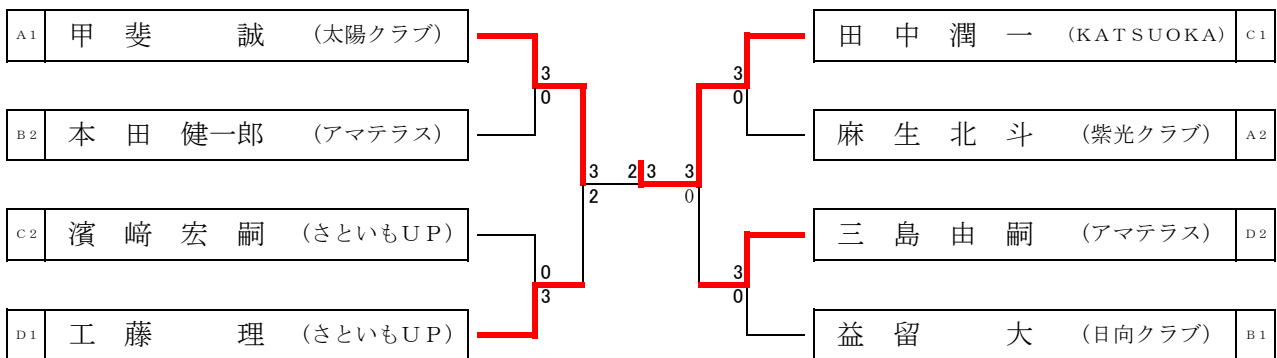

男子シングルス40～59 【MS40】

男子シングルス40 A		甲斐	麻生	佐々木	勝	負	順位
1	甲斐 誠 (太陽クラブ)		3-2	3-1	2	0	1
2	麻生 北斗 (紫光クラブ)	2-3		3-0	1	1	2
3	佐々木 博文 (塚之卓遊クラブ)	1-3	0-3		0	2	3

男子シングルス40 B		本田	益留	佐藤	三橋	勝	負	順位
1	本田 健一郎 (アマテラス)		1-3	3-1	3-1	2	1	2
2	益留 大 (日向クラブ)	3-1		3-1	3-0	3	0	1
3	佐藤 道彦 (紫光クラブ)	1-3	1-3		3-2	1	2	3
4	三橋 洋一郎 (KABON シニア)	1-3	0-3	2-3		0	3	4

男子シングルス40 C		濱崎	田中	岩切	勝	負	順位
1	濱崎 宏嗣 (さといもUP)		0-3	3-0	1	1	2
2	田中 潤一 (KATSUOKA)	3-0		3-0	2	0	1
3	岩切 妙郎 (高鍋卓研クラブ)	0-3	0-3		0	2	3

男子シングルス40 D		三島	工藤	矢北	徳永	勝	負	順位
1	三島 由嗣 (アマテラス)		1-3	3-2	3-0	2	1	2
2	工藤 理 (さといもUP)	3-1		3-1	3-1	3	0	1
3	矢北 由喜生 (日向クラブ)	2-3	1-3		3-1	1	2	3
4	徳永 育男 (紫光クラブ)	0-3	1-3	1-3		0	3	4