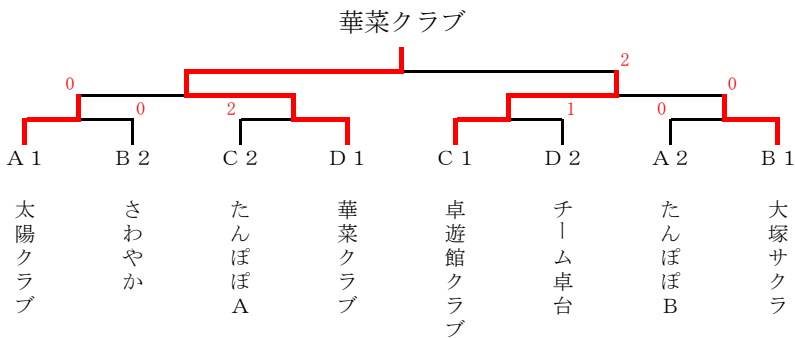

2部 決勝トーナメント

3・4位 トーナメント

- 1位 華菜クラブ
- 2位 卓遊館クラブ
- 3位 太陽クラブ
- 3位 大塚サクラ

決 勝

華菜クラブ 3-2 卓遊館クラブ

3部 決勝トーナメント

3位 トーナメント

(1 部)

(予選リーグ)

1・2コート

Aリーグ		1	2	3	得点	順位
1	のぎくA		3-2	3-2	4	1
2	KATSUOKA	2-3		4-1	3	2
3	大塚サクラ	2-3	1-4		2	3

3・4コート

Bリーグ		1	2	3	得点	順位
1	ふきのとうA		3-2	5-0	4	1
2	ハピネス	2-3		3-2	3	2
3	悠悠くらぶ	0-5	2-3		2	3

5・6コート

Cリーグ		1	2	3	得点	順位
1	ふきのとうB		1-4	5-0	3	2
2	ぱんぷきん	4-1		4-1	4	1
3	チーム稟	0-5	1-4		2	3