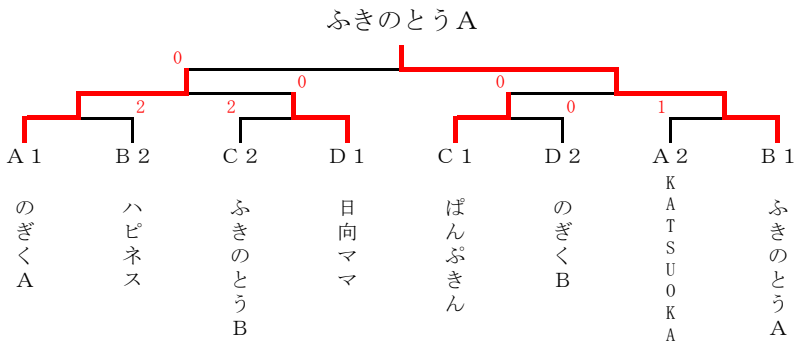

- 1位 ふきのとうA
- 2位 のぎくA
- 3位 ばんぷきん
- 3位 日向ママ

決 勝

のぎくA 0-3 ふきのとうA

1部 決勝トーナメント

3位 トーナメント

- 1位 太陽クラブ
- 2位 日向ママ
- 3位 ばんぷきん
- 3位 ふきのとうA

決 勝

太陽クラブ 3-2 日向ママ

2部 決勝トーナメント

3・4位 トーナメント

- 1位 華菜クラブ
- 2位 卓遊館クラブ
- 3位 太陽クラブ
- 3位 大塚サクラ

決 勝

華菜クラブ 3-2 卓遊館クラブ

3部 決勝トーナメント

3位 トーナメント

(1 部)