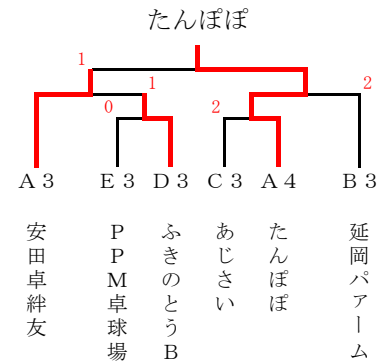

- 1位 ふきのとうA
- 2位 のぎくA
- 3位 ばんぷきん
- 3位 日向ママ

決 勝

のぎくA 0-3 ふきのとうA

1部 決勝トーナメント

3位 トーナメント

- 1位 太陽クラブ
- 2位 日向ママ
- 3位 ばんぷきん
- 3位 ふきのとうA

決 勝

太陽クラブ 3-2 日向ママ

2部 決勝トーナメント

3・4位 トーナメント

- 1位 華菜クラブ
- 2位 卓遊館クラブ
- 3位 太陽クラブ
- 3位 大塚サクラ

決 勝

華菜クラブ 3-2 卓遊館クラブ

3部 決勝トーナメント

3位 トーナメント

(1 部)

(予選リーグ)

1・2コート

Aリーグ		1	2	3	得点	順位
1	のぎくA		3-2	3-2	4	1
2	KATSUOKA	2-3		4-1	3	2
3	大塚サクラ	2-3	1-4		2	3

3・4コート

Bリーグ		1	2	3	得点	順位
1	ふきのとうA		3-2	5-0	4	1
2	ハピネス	2-3		3-2	3	2
3	悠悠くらぶ	0-5	2-3		2	3

5・6コート

Cリーグ		1	2	3	得点	順位
1	ふきのとうB		1-4	5-0	3	2
2	ぱんぷきん	4-1		4-1	4	1
3	チーム稟	0-5	1-4		2	3