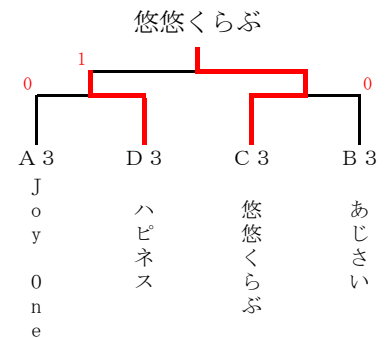

2部 決勝トーナメント

3・4位 トーナメント

- 1位 華菜クラブ
- 2位 卓遊館クラブ
- 3位 太陽クラブ
- 3位 大塚サクラ

決 勝

華菜クラブ 3-2 卓遊館クラブ

3部 決勝トーナメント

3位 トーナメント

(1 部)

(予選リーグ)

1・2コート

Aリーグ		1	2	3	得点	順位
1	のぎくA		3-2	3-2	4	1
2	KATSUOKA	2-3		4-1	3	2
3	大塚サクラ	2-3	1-4		2	3

3・4コート

Bリーグ		1	2	3	得点	順位
1	ふきのとうA		3-2	5-0	4	1
2	ハピネス	2-3		3-2	3	2
3	悠悠くらぶ	0-5	2-3		2	3

5・6コート

Cリーグ		1	2	3	得点	順位
1	ふきのとうB		1-4	5-0	3	2
2	ぱんぷきん	4-1		4-1	4	1
3	チーム稟	0-5	1-4		2	3