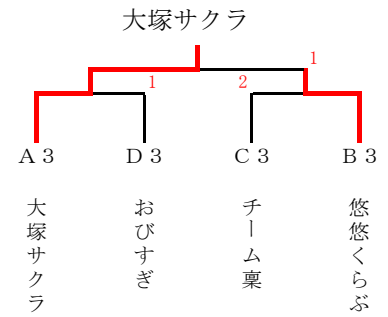

- 1位 ふきのとうA
- 2位 のぎくA
- 3位 ばんぷきん
- 3位 日向ママ

決 勝

のぎくA 0-3 ふきのとうA

1部 決勝トーナメント

3位 トーナメント

- 1位 太陽クラブ
- 2位 日向ママ
- 3位 ばんぷきん
- 3位 ふきのとうA

決 勝

太陽クラブ 3-2 日向ママ

2部 決勝トーナメント

3・4位 トーナメント

- 1位 華菜クラブ
- 2位 卓遊館クラブ
- 3位 太陽クラブ
- 3位 大塚サクラ

決 勝

華菜クラブ 3-2 卓遊館クラブ

3部 決勝トーナメント

3位 トーナメント

(1 部)