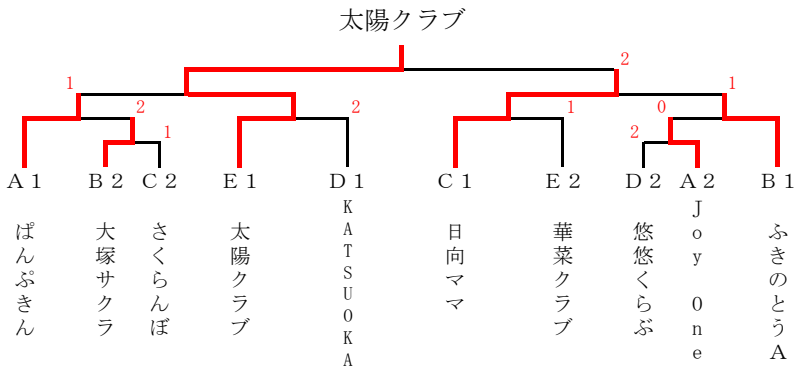

- 1位 ふきのとうA
- 2位 のぎくA
- 3位 ばんぷきん
- 3位 日向ママ

決 勝

のぎくA 0-3 ふきのとうA

1部 決勝トーナメント

3位 トーナメント

- 1位 太陽クラブ
- 2位 日向ママ
- 3位 ばんぷきん
- 3位 ふきのとうA

決 勝

太陽クラブ 3-2 日向ママ

2部 決勝トーナメント

3・4位 トーナメント

- 1位 華菜クラブ
- 2位 卓遊館クラブ
- 3位 太陽クラブ
- 3位 大塚サクラ

決 勝

華菜クラブ 3-2 卓遊館クラブ

3部 決勝トーナメント

3位 トーナメント

(1 部)