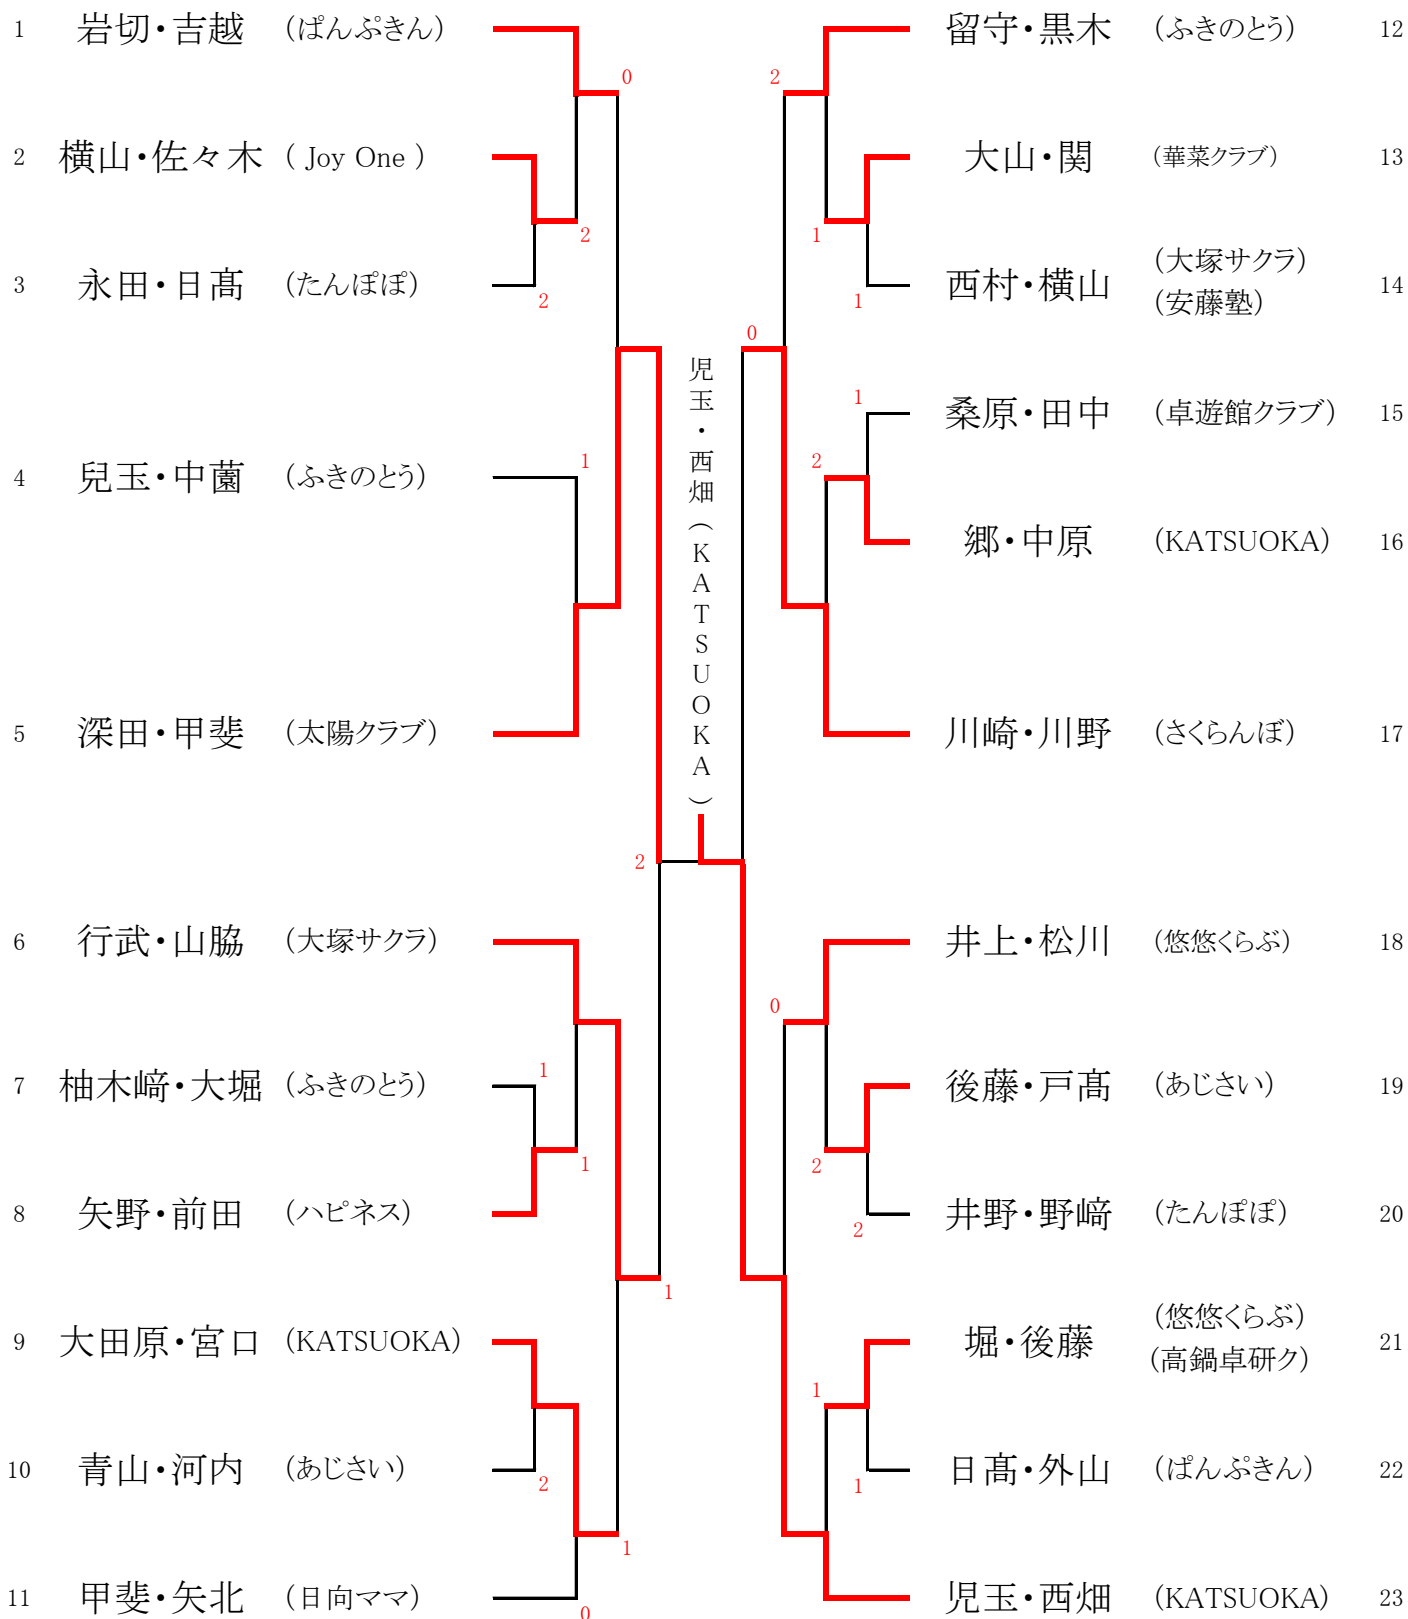

A級 ダブルス

1位	平美沙季・三留あゆみ (T3みやざき・intensity)	決勝	
2位	松井祥子・宮田梢 (KATSUOKA)	6 - 11	
3位	佐々木南泉・吉川彩子 (太陽クラブ・高鍋卓研クラブ)	松井・宮田 1	3 平・三留
3位	谷口夏子・安藤真智子 (のぎく)	(KATSUOKA)	(T3みやざき・intensity)
		4 - 11	
		8 - 11	

1	高橋・吉田 (太陽クラブ)		甲斐・松田 (ハピネス)	13
2	小林・矢野 (ハピネス)		田中・松行 (おびすぎ)	14
	(日向ママ)			
3	高橋・鳥原 (ふきのとう)		筒井・一政 (のぎく)	15
4	松井・宮田 (KATSUOKA)		市原・池永 (卓遊館クラブ)	16
5	本部・中村 (悠悠くらぶ)		泥谷・伊東 (ふきのとう)	17
6	坂田・小玉 (ぱんぷきん)		佐々木・吉川 (太陽クラブ)	18
7	谷口・安藤 (のぎく)		平・三留 (T3みやざき)	19
			(intensity)	
8	倉永・佐伯 (ふきのとう)		田部・入田 (ふきのとう)	20
9	堀田・中島 (日向ママ)		友石・野村 (チーム稟)	21
			(Joy One)	
10	谷本・帯田 (ハピネス)		竹田・清川 (ぱんぷきん)	22
	(華菜クラブ)			
11	椎葉・河野 (大塚サクラ)		白土・小園 (大塚サクラ)	23
12	宮越・松尾 (ふきのとう)		黒木・藤本 (日向ママ)	24

平・三留 (T3みやざき・intensity)

B級 ダブルス

- 1位 児玉正子・西畑美智子 (KATSUOKA)
- 2位 深田恵子・甲斐智子 (太陽クラブ)
- 3位 川崎れい子・川野すみ江 (さくらんぼ)
- 3位 行武芳子・山脇和子 (大塚サクラ)

深田・甲斐 2
(太陽クラブ)

- 決勝
7 - 11
7 - 11
14 - 12
11 - 6
5 - 11

3 児玉・西畑
(KATSUOKA)