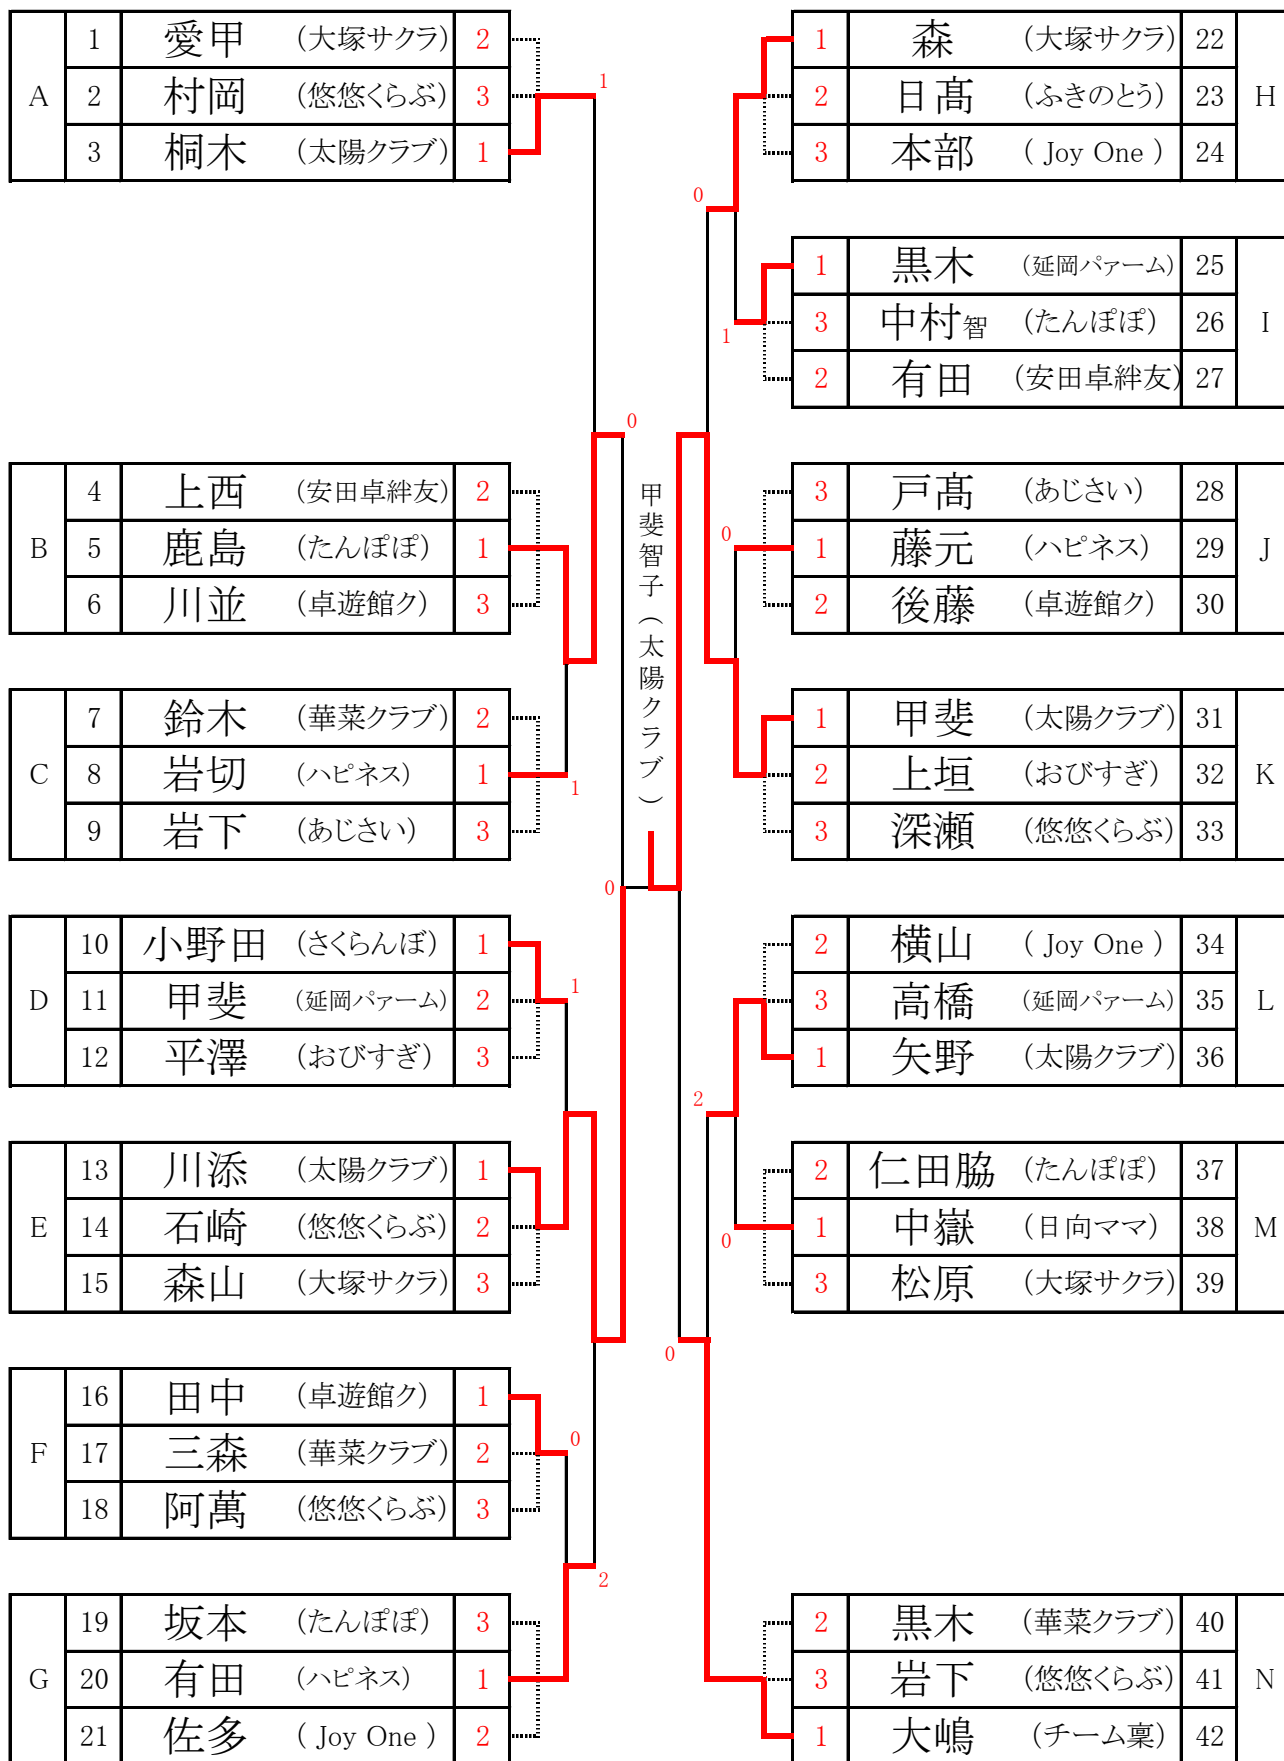

C級 シングルス

- 1位 甲斐智子 (太陽クラブ)
- 2位 川添美枝子 (太陽クラブ)
- 3位 大嶋教子 (チーム稟)
- 3位 鹿島祐子 (たんぽぽ)

			決勝		
			1	-	11
川添	0	5	-	11	3
(太陽クラブ)		5	-	11	
					甲斐
					(太陽クラブ)