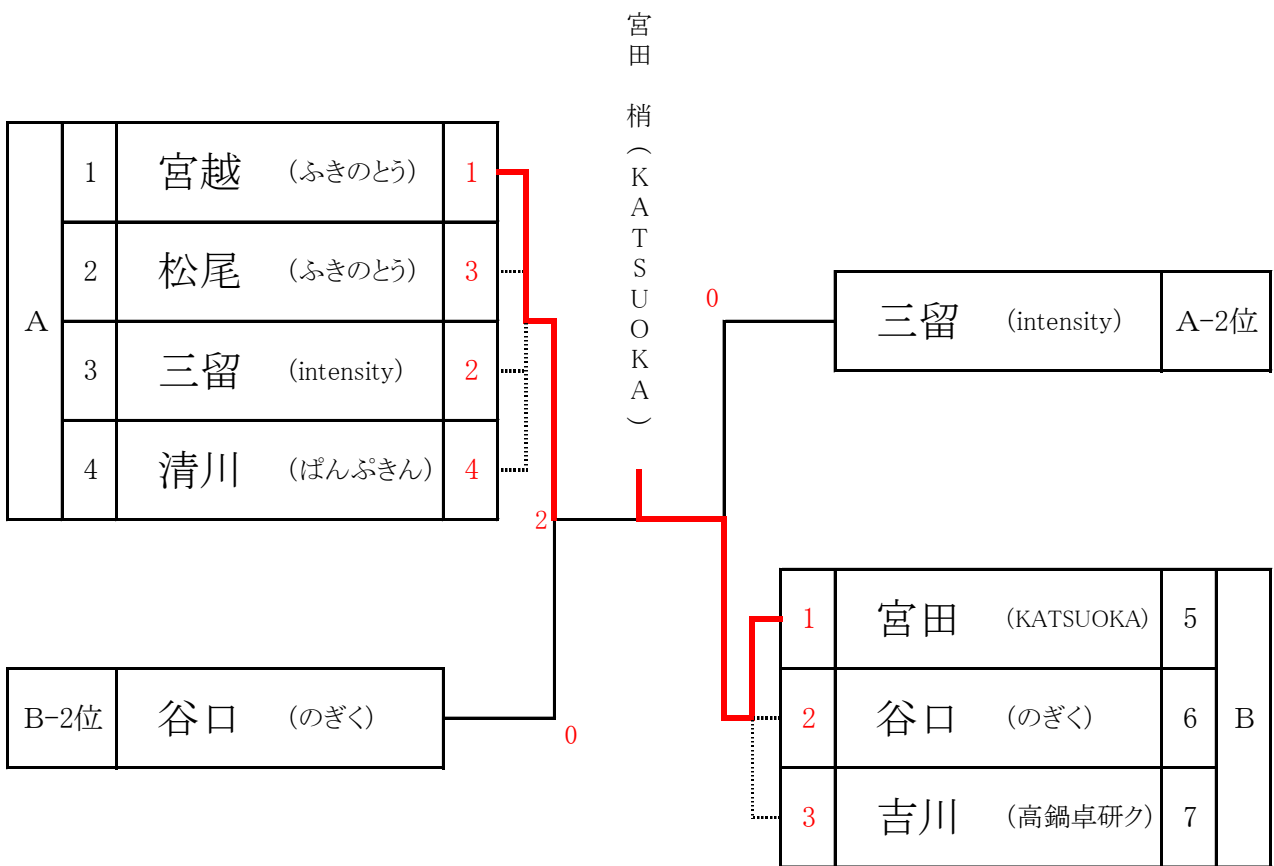

S級 シングルス

1位 宮田 梢 (KATSUOKA)

2位 宮越由里 (ふきのとう)

3位 三留あゆみ (intensity)

3位 谷口夏子 (のぎく)

決勝

4 - 11

11 - 6

宮越 (ふきのとう) 2 13 - 11 3 宮田 (KATSUOKA)

5 - 11