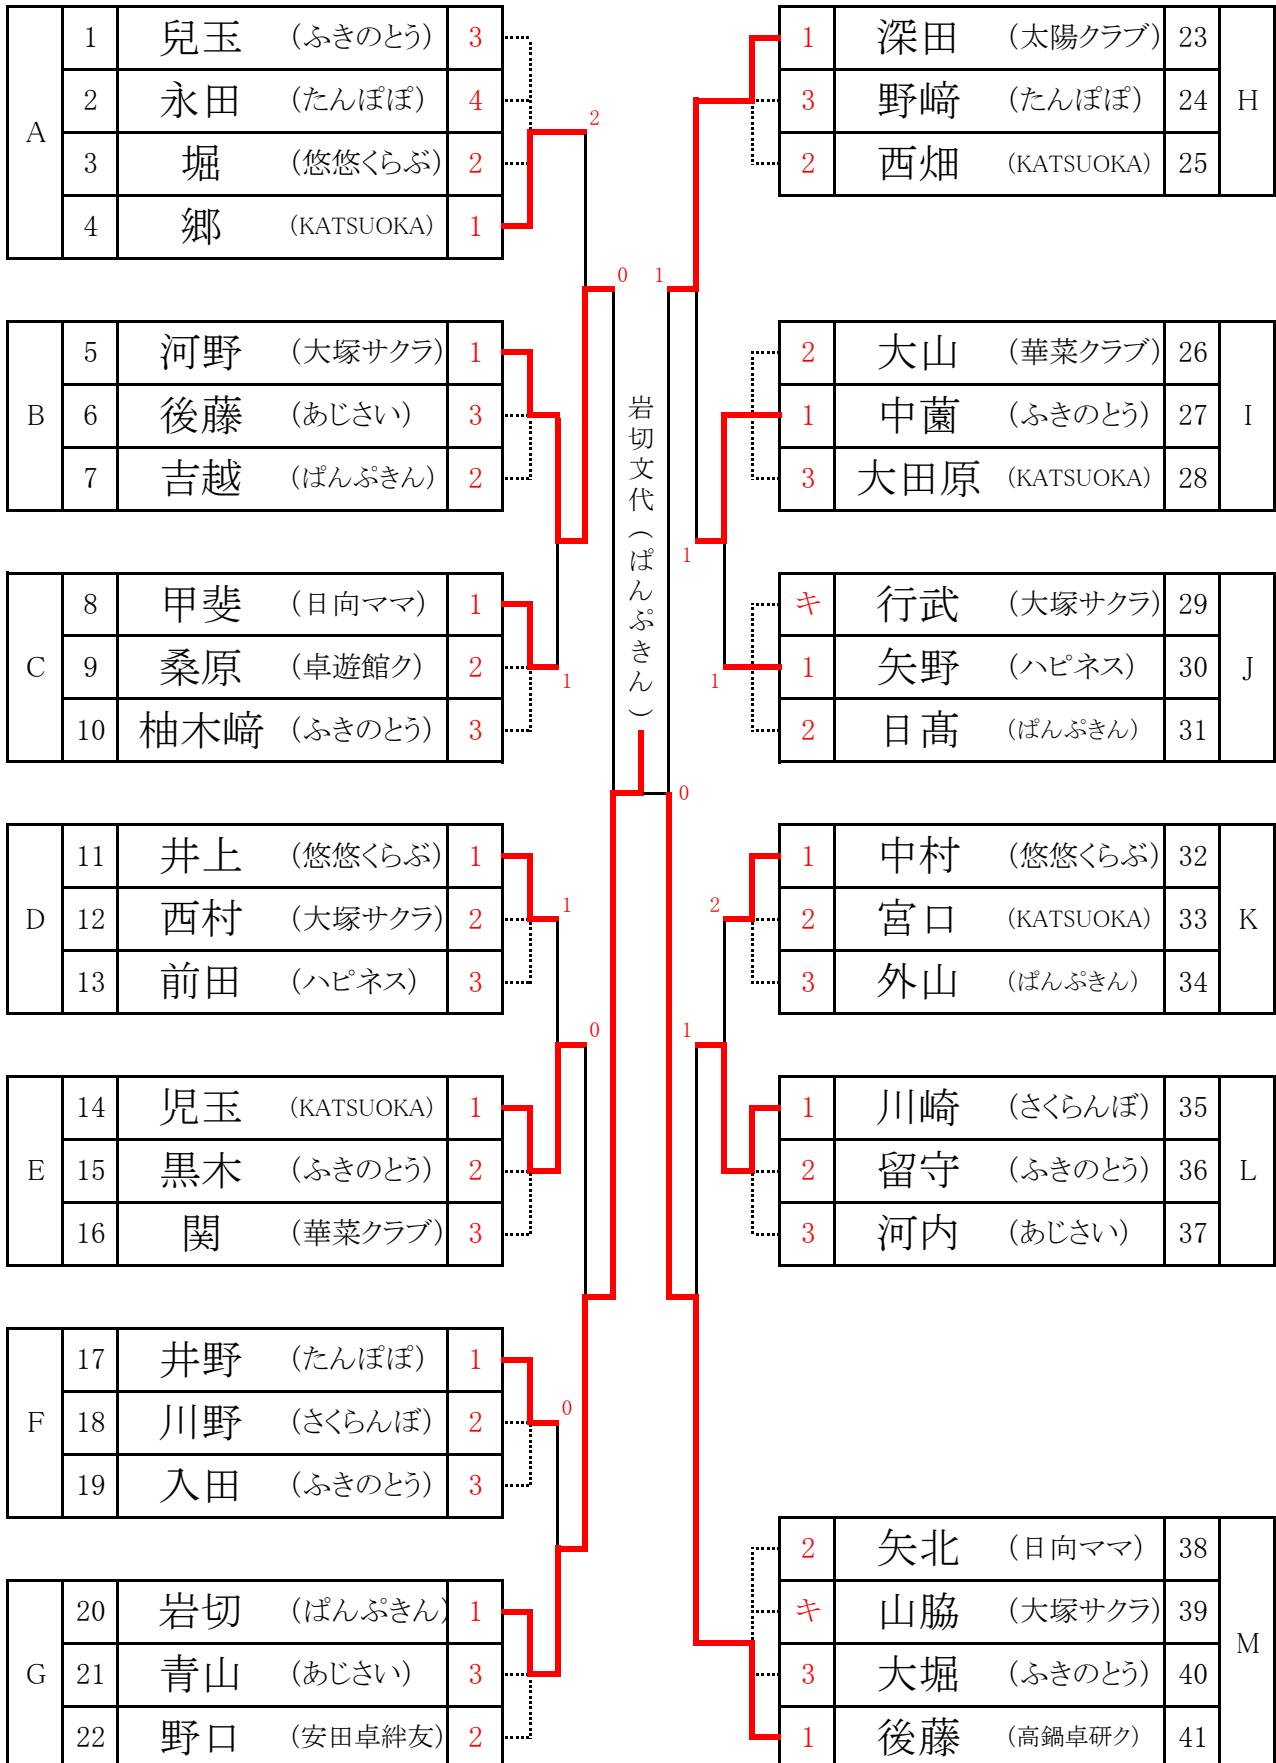

宮越 (ふきのとう) 2 13 - 11 3 宮田 (KATSUOKA)

5 - 11

B級 シングルス

- 1位 岩切文代 (ばんぷきん)
 2位 後藤美津代 (高鍋卓研クラブ)
 3位 河野利恵 (大塚サクラ)
 3位 深田恵子 (太陽クラブ)

		決勝		
		11	-	4
岩切	3	11	-	6
(ばんぷきん)		11	-	6
				0
				後藤
				(高鍋卓研クラブ)

C級 シングルス

- 1位 甲斐智子 (太陽クラブ)
- 2位 川添美枝子 (太陽クラブ)
- 3位 大嶋教子 (チーム稟)
- 3位 鹿島祐子 (たんぽぽ)