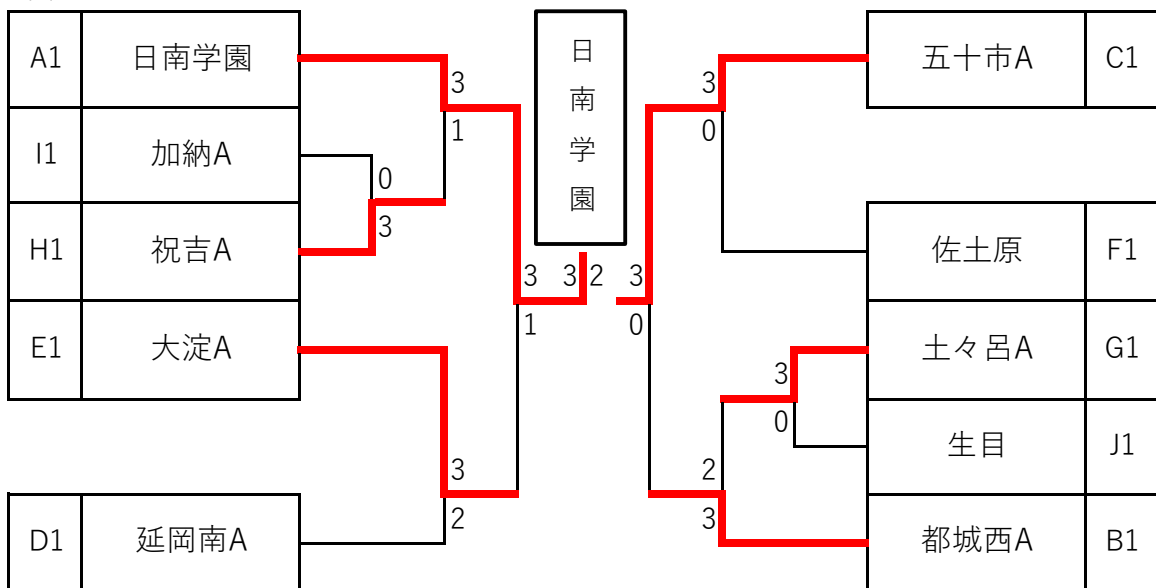

令和6年度全九州卓球選手権大会（中学生の部）宮崎県予選会

令和6年12月21日（土） 会場：宮崎県体育館

<男子団体決勝トーナメント>

3位決定戦	生目A	2 - 3	延岡南
-------	-----	-------	-----

<女子団体決勝トーナメント>

3位決定戦	大淀A	3 - 0	都城西A
-------	-----	-------	------

<男子団体予選リーグ>

Aブロック		大淀A	宮崎東A	大宮	姫城B	勝敗	順位
1	大 淀 A		3 - 0	3 - 0	3 - 0	3 / 0	1
2	宮 崎 東 A	0 - 3		3 - 1	3 - 2	2 / 1	2
3	大 宮	0 - 3	1 - 3		1 - 3	0 / 3	4
4	姫 城 B	0 - 3	2 - 3	3 - 1		1 / 2	3

Bブロック		KATSUOKA Jr	本郷	大塚	妻ヶ丘B	勝敗	順位
5	KATSUOKA Jr.		3 - 0	3 - 0	3 - 0	3 / 0	1
6	本 郷	0 - 3		3 - 1	3 - 0	2 / 1	2
7	大 塚	0 - 3	1 - 3		1 - 3	0 / 3	4
8	妻 ヶ 丘 B	0 - 3	0 - 3	3 - 1		1 / 2	3

Cブロック		南	高鍋東	生目B	祝吉C	勝敗	順位
9	延 岡 南		3 - 0	3 - 1	3 - 0	3 / 0	1
10	高 鍋 東	0 - 3		3 - 1	3 - 1	2 / 1	2
11	生 目 B	1 - 3	1 - 3		3 - 0	1 / 2	3
12	祝 吉 C	0 - 3	1 - 3	0 - 3		0 / 3	4