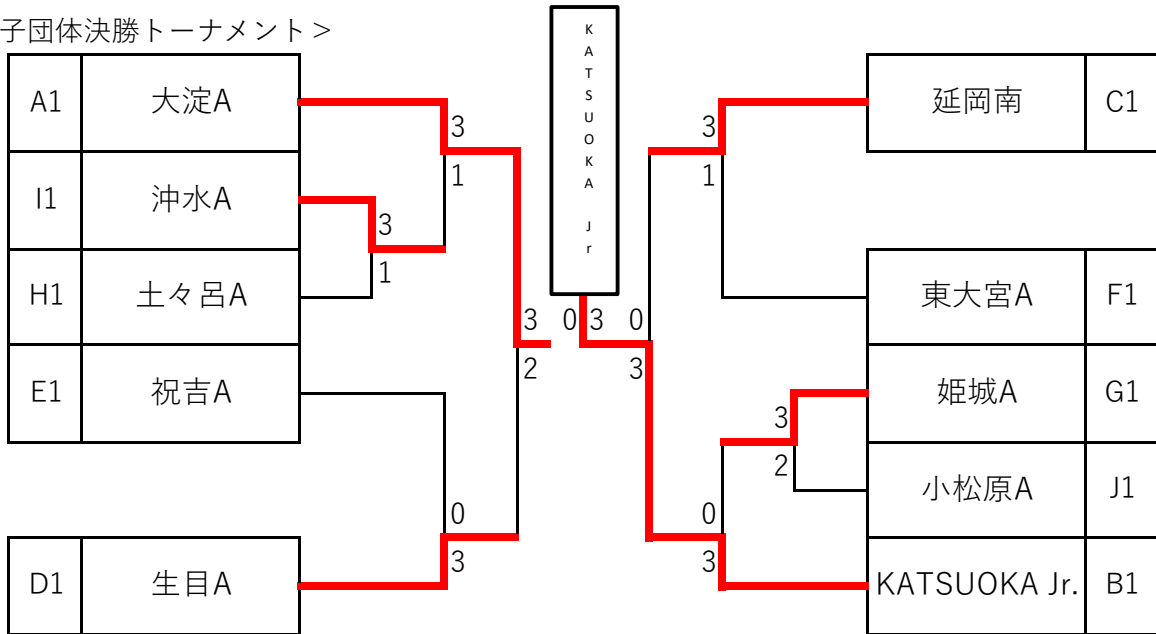

令和6年度全九州卓球選手権大会（中学生の部）宮崎県予選会

令和6年12月21日（土） 会場：宮崎県体育館

<男子団体決勝トーナメント>

3位決定戦	生目A	2 - 3	延岡南
-------	-----	-------	-----

<女子団体決勝トーナメント>

3位決定戦	大淀A	3 - 0	都城西A
-------	-----	-------	------

<男子団体予選リーグ>

Aブロック		大淀A	宮崎東A	大宮	姫城B	勝敗	順位
1	大 淀 A		3 - 0	3 - 0	3 - 0	3 / 0	1
2	宮 崎 東 A	0 - 3		3 - 1	3 - 2	2 / 1	2
3	大 宮	0 - 3	1 - 3		1 - 3	0 / 3	4
4	姫 城 B	0 - 3	2 - 3	3 - 1		1 / 2	3

Bブロック		KATSUOKA Jr	本郷	大塚	妻ヶ丘B	勝敗	順位
5	KATSUOKA Jr.		3 - 0	3 - 0	3 - 0	3 / 0	1
6	本 郷	0 - 3		3 - 1	3 - 0	2 / 1	2
7	大 塚	0 - 3	1 - 3		1 - 3	0 / 3	4
8	妻 ヶ 丘 B	0 - 3	0 - 3	3 - 1		1 / 2	3

Cブロック		南	高鍋東	生目B	祝吉C	勝敗	順位
9	延 岡 南		3 - 0	3 - 1	3 - 0	3 / 0	1
10	高 鍋 東	0 - 3		3 - 1	3 - 1	2 / 1	2
11	生 目 B	1 - 3	1 - 3		3 - 0	1 / 2	3
12	祝 吉 C	0 - 3	1 - 3	0 - 3		0 / 3	4