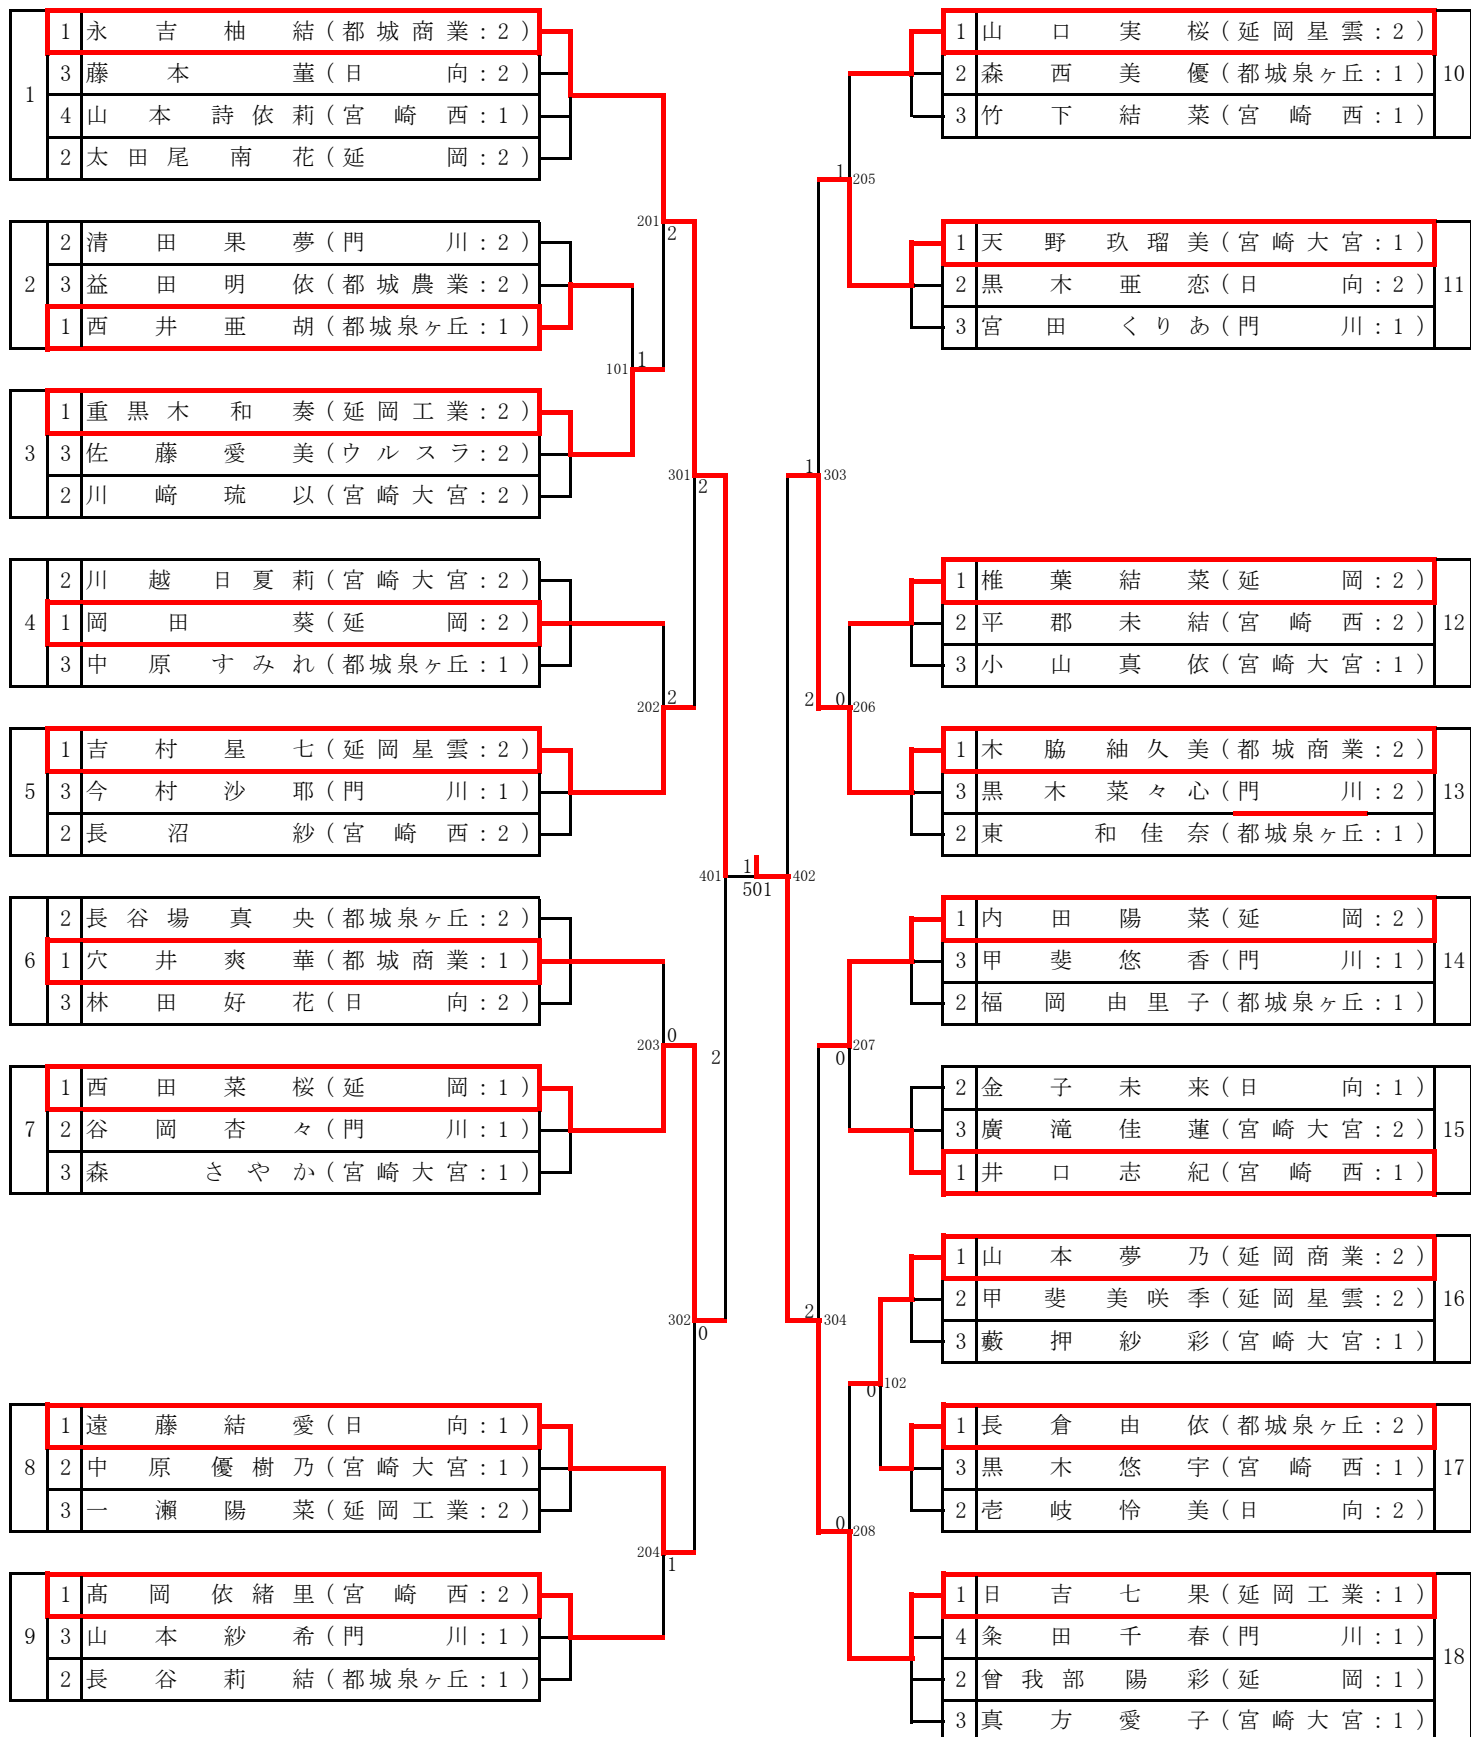

女子シングルス 【GS】

決勝戦								
(1)	永吉 柚結 (都城商業)	1	11	-	8	3	日吉 七果 (延岡工業)	(18)
			9	-	11			
			9	-	11			
			5	-	11			
			-	-	-