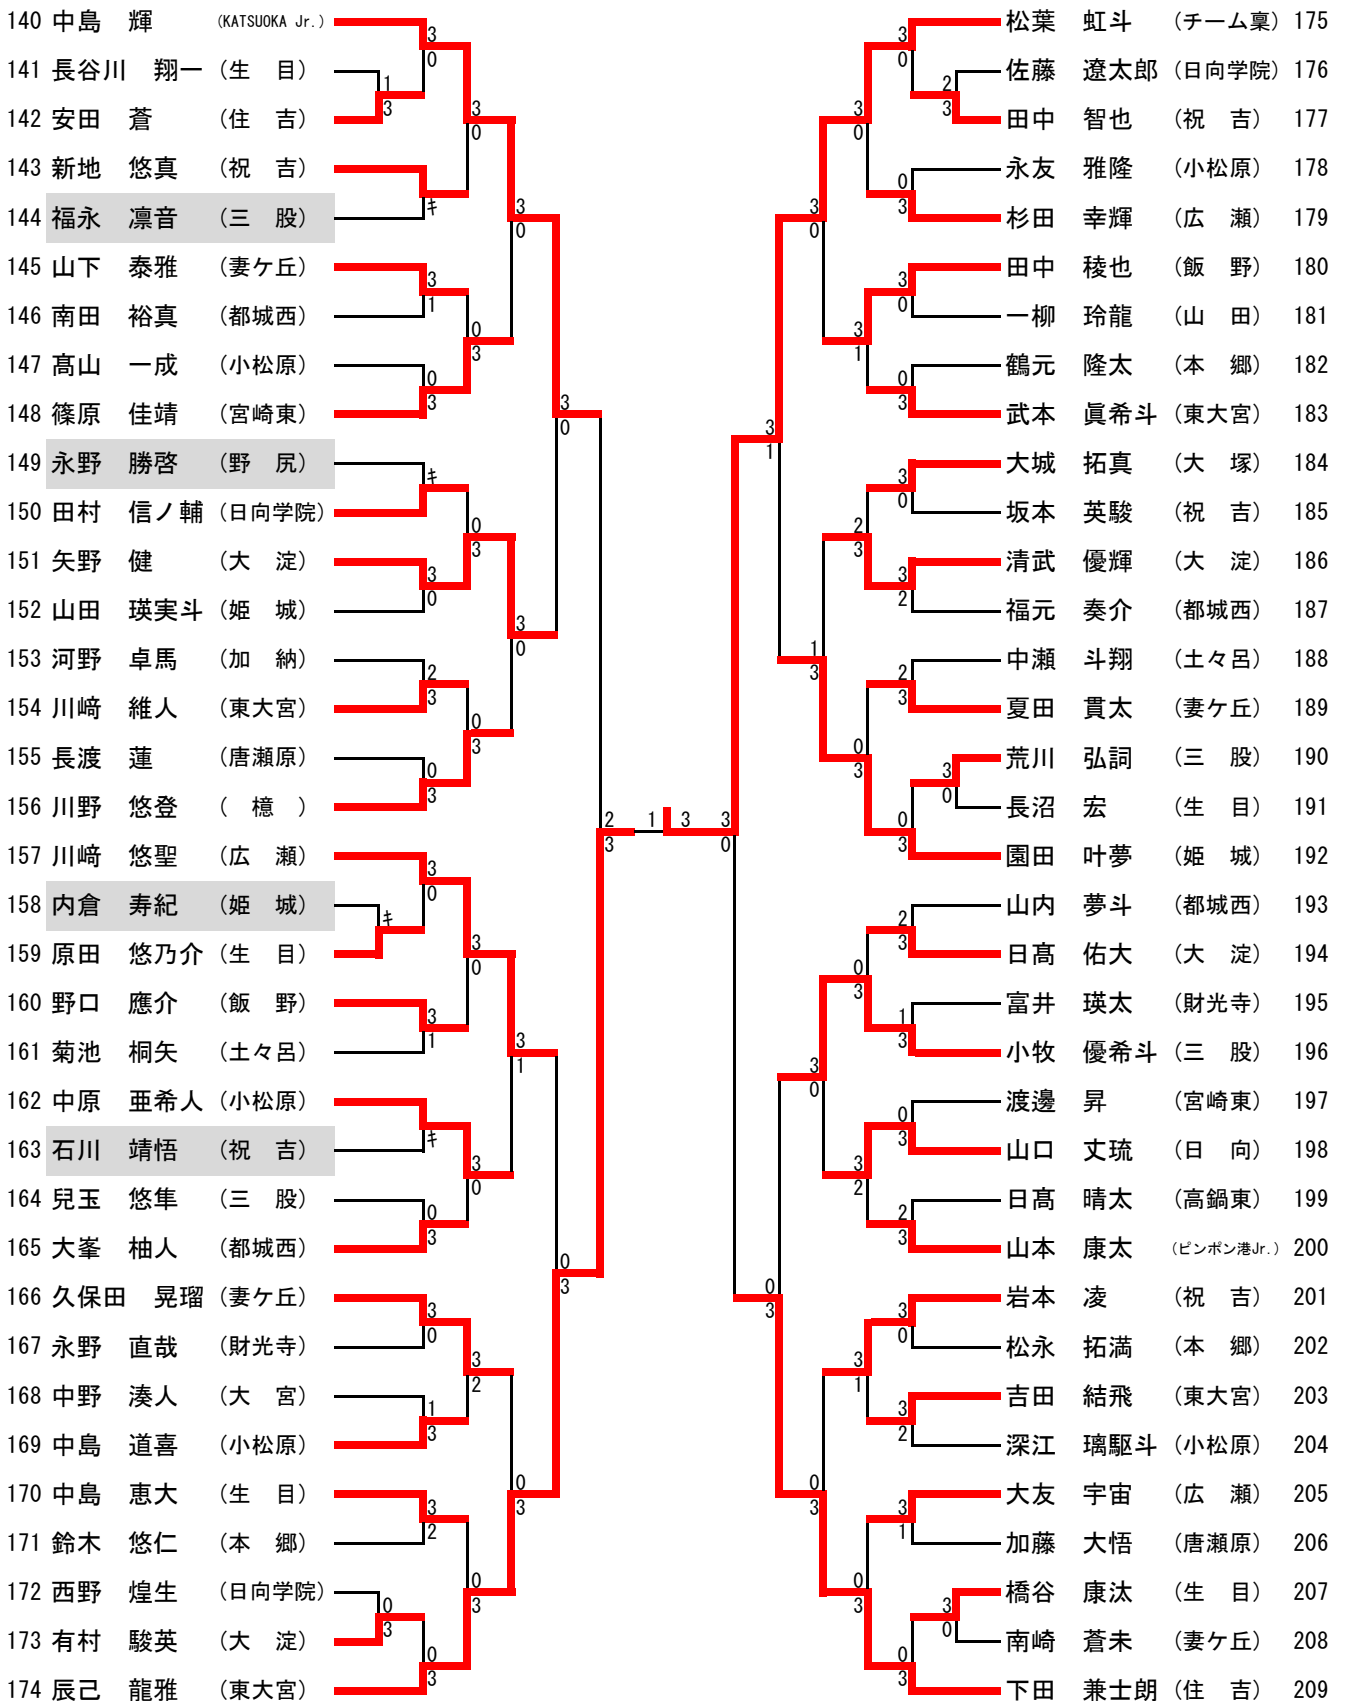

男子シングルス (3)

男子シングルス (4)

210 甲斐 雄大 (門 拓)		3			井口 太晴 (本 郷) 244					
211 戸敷 咲太 (東大宮)	1	0		3	金丸 和永 (大 宮) 245					
212 黒木 蒼 (財光寺)	3		3	0	2	板垣 蒼汰 (妻ヶ丘) 246				
213 高橋 颯 (姫 城)	キ		0	3	1	村上 慶太 (広 瀬) 247				
214 川崎 逞翔 (都城西)			3	0	3	古謝 煌翔 (生 目) 248				
215 大盛 奏士郎 (祝 吉)	1				3	山下 希歩 (三 股) 249				
216 福岡 拓実 (住 吉)	3		3		1	平野 浩生 (小松原) 250				
217 谷口 理仁 (生 目)	0		0		0	甲斐 颯太 (大王谷学園) 251				
218 荒武 結心 (小松原)	3		3		3	吉牟田 琉樹 (祝 吉) 252				
219 澤津橋 孟典 (大 塚)	0		0	3	1	3	小倉 大和 (財光寺) 253			
220 村山 琉斗 (妻ヶ丘)	3		3		キ	キ	生駒 廉 (小松原) 254			
221 川崎 拓真 (広 瀬)	3		2		キ	3	柳父 斗吾 (姫 城) 255			
222 岸川 航大 (大 淀)	1		0		1	3	黒木 颯亮 (日向学院) 256			
223 岩瀬 嵩正 (土々呂)	0		3		0	3	上水 健瑠 (唐瀬原) 257			
224 大野 蒼波 (高鍋スポーツ少年団)	3		0		2	3	猪ヶ倉 健太 (都城西) 258			
225 持永 弦生 (本 郷)	0		3		0	3	津曲 寛太 (祝 吉) 259			
226 益留 理央 (三 股)	3		1	0	3	0	3	兎玉 昌斗 (山 田) 260		
227 前田 楓真 (祝 吉)	3		3	0	3	0	3	宮本 昌朋 (土々呂) 261		
228 小田 弘翔 (都城西)	0		3		3	0	3	野別 虎珀 (木 城) 262		
229 田中 仁 (三 股)	1		0		キ	3	3	渡邊 太晴 (住 吉) 263		
230 山内 翔 (東大宮)	3		3		2	2	3	嶋田 瑛太 (生 目) 264		
231 久保田 航人 (本 郷)	0		2		2	3	3	篠原 晴太 (妻ヶ丘) 265		
232 宮原 陽向 (飯 野)	3		1		3	0	3	前田 栞太朗 (大 淀) 266		
233 上島 拓磨 (広 瀬)	0		3		3	0	3	末綱 怜士 (都城西) 267		
234 松葉 楽生 (Rising Star)	3				0	2	3	日高 快晴 (高鍋東) 268		
235 有菌 孝太郎 (小松原)	3		0		3	3	3	黒木 涼 (加 納) 269		
236 今村 圭亮 (生 目)	0		3		0	3	3	笹葉 海璃 (広 瀬) 270		
237 上杉 幸輝 (日 向)	1		0		3	0	3	渡邊 宙 (東大宮) 271		
238 後田 凧士 (姫 城)	3				0	キ	3	川窪 優一 (姫 城) 272		
239 山中 琉生 (高鍋東)	3		1		3		3	増田 元気 (小松原) 273		
240 金濱 麗 (唐瀬原)	0		3		0	0	3	柚之原 志矢琉 (祝 吉) 274		
241 橋本 凌汰 (日向学院)			0		3	0	3	河野 斗真 (宮崎東) 275		
242 伊地知 蓮 (妻ヶ丘)	キ		0		0	3	キ	3	寺原 稜真 (財光寺) 276	
243 河野 友希 (大 淀)	3				0	3	0	3	岩屋 文太 (飯 野) 277	
							3		3	中原 光 (KATSUOKA Jr.) 278