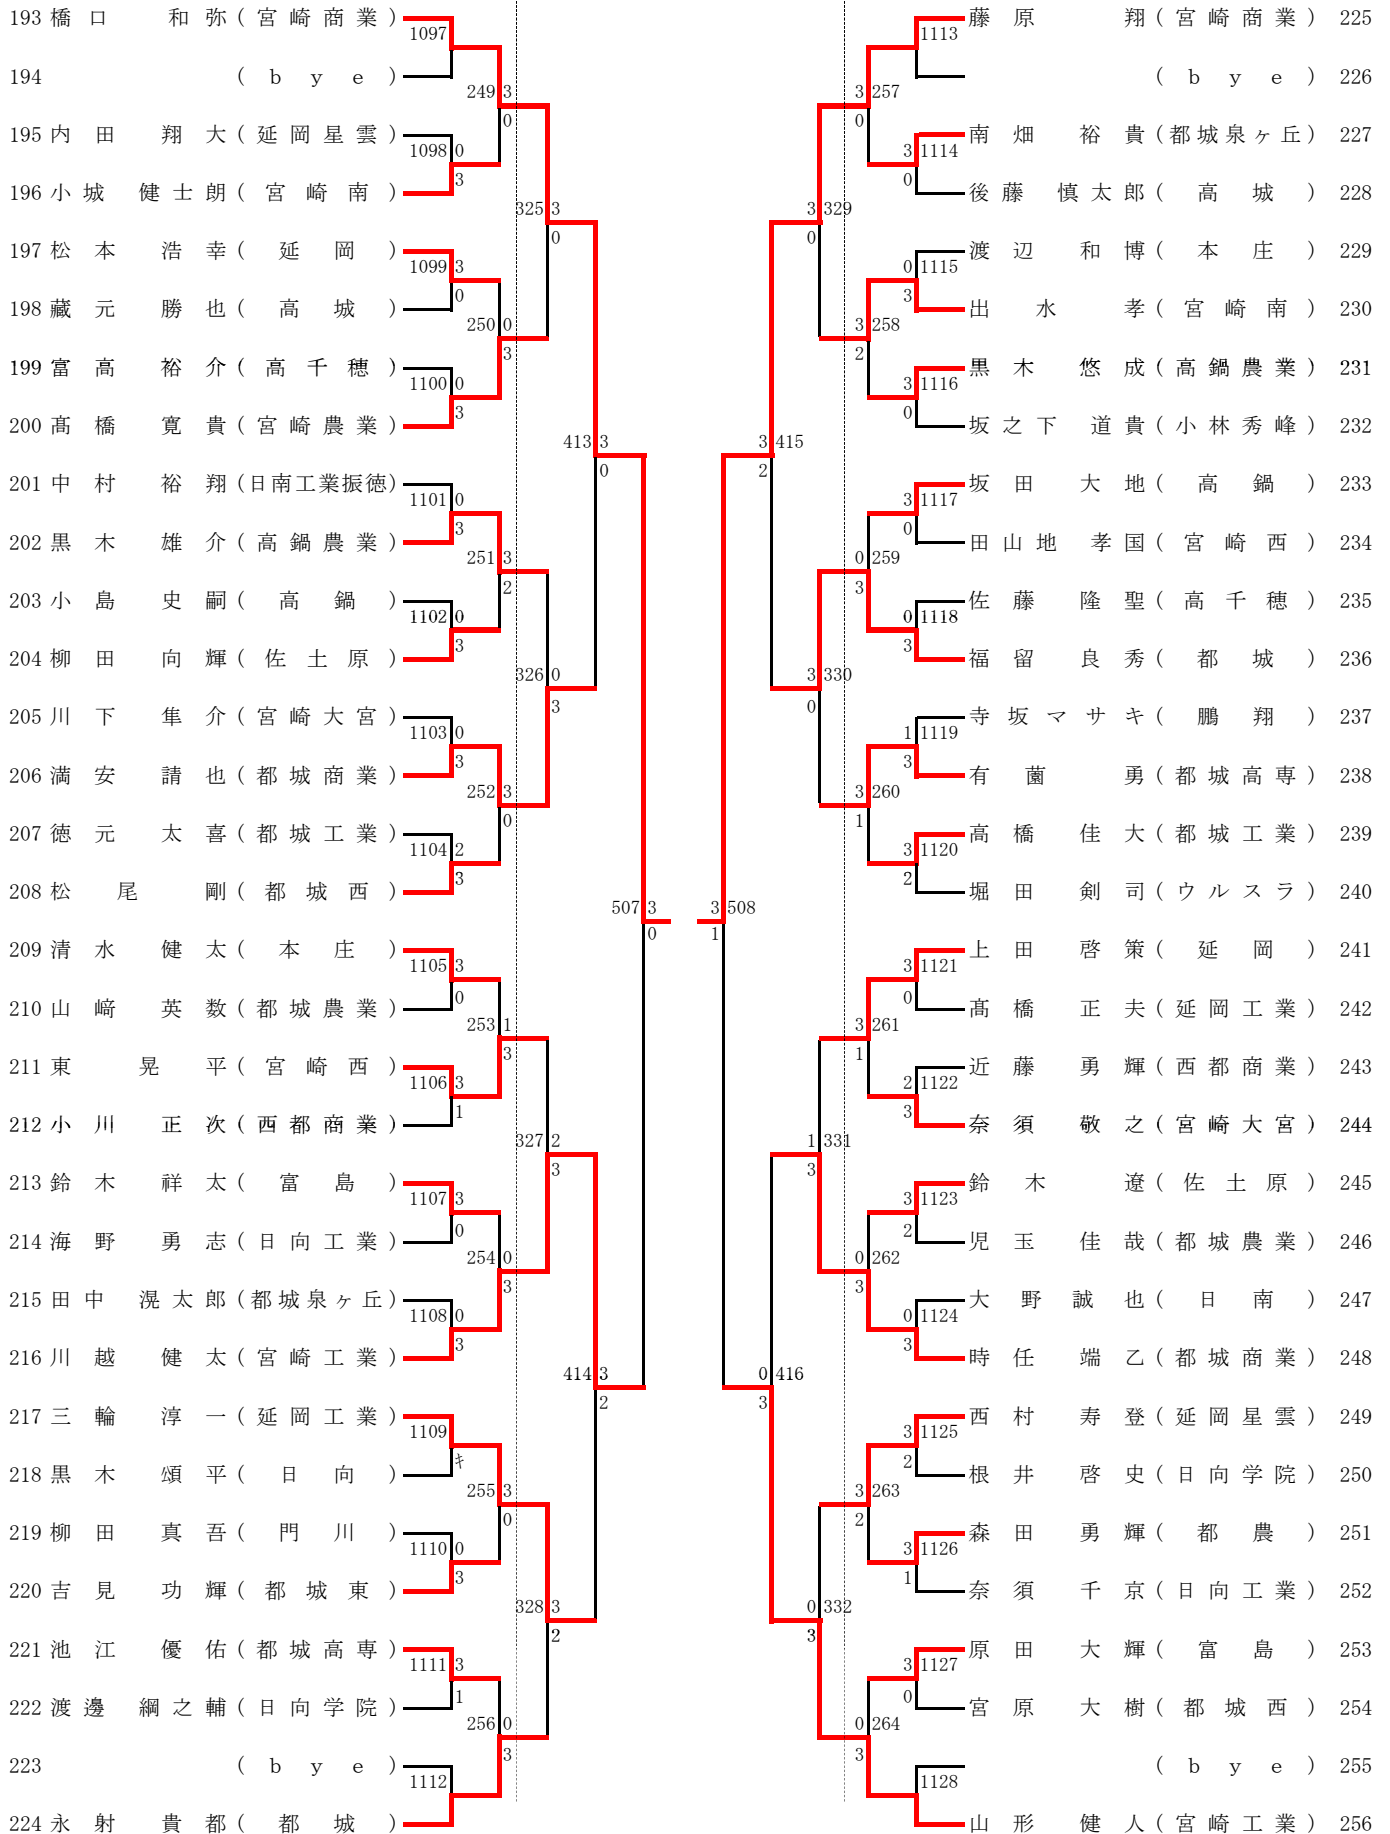

男子シングルス

【BS3】

5月31日 → ← 6月1日 → ←5月31日

順位	選手名	所属	5月31日	6月1日	5月31日	順位	選手名	所属	
129	圖 師 航	(宮崎商業)	1065				161	上 森 勇 輝	(都城商業)
130	(bye)		233	3	0	3	162	(bye)	
131	黒 木 敬 大	(高鍋)	1066	2	0	3	163	野 中 友 乃	(日章学園)
132	吉 澤 宥 輝	(都城高専)		3	0	3	164	塩 田 義 和	(延岡星雲)
133	中 山 卓 哉	(宮崎西)	1067	1	0	3	165	新 宮 崇 弘	(都城泉ヶ丘)
134	八 崎 英 介	(延岡工業)	234	3	0	2	166	長 渡 傑	(日向)
135	黒 木 幹 悟	(日向工業)	1068	3	0	3	167	藤 田 紘 史 郎	(都城西)
136	福 丸 大 樹	(都城工業)		1	0	3	168	徳 田 淳 志	(高城)
137	吉 永 寛 康	(都城泉ヶ丘)	1069	3	0	3	169	福 永 悠 太	(日南学園)
138	梅 田 洋 助	(高千穂)	235	1	0	3	170	伊 藤 諒 哉	(高千穂)
139	玉 利 出	(都城商業)	1070	3	0	1	171	井 村 裕 樹	(延岡)
140	富 山 誉 史	(日南)		0	0	3	172	五 嶋 拓 弥	(宮崎大宮)
141	太 田 大 喜	(本庄)	1071	0	0	0	173	西 川 斗	(高鍋農業)
142	中 川 智 志	(佐土原)	236	3	0	3	174	神 屋 龍 成	(佐土原)
143	橋 口 雄 貴	(富島)	1072	0	1	0	175	柚 木 崎 修 平	(本庄)
144	福 岡 大 誉	(延岡星雲)		3	0	3	176	大 庭 優 紫	(鵬翔)
145	米 澤 隆 太	(西都商業)	1073	3	0	3	177	西 川 光	(都城)
146	中 石 硬 陽	(都城農業)	237	3	0	3	178	緒 方 大 樹	(高鍋)
147	日 高 健 人	(宮崎南)	1074	0	0	2	179	才 名 園 優 治	(宮崎南)
148	高 野 雅 俊	(都城西)		3	0	3	180	小 牧 伸 吾	(都城農業)
149	板 井 貴 義	(高城)	1075	3	1	3	181	森 勇 介	(富島)
150	吉 尾 颯	(宮崎大宮)	238	3	0	1	182	荒 木 雄 飛	(宮崎工業)
151	小 川 文 也	(日向学院)	1076	3	0	0	183	落 合 崇 浩	(日向学院)
152	久 富 木 敏 哲	(小林秀峰)		1	0	3	184	有 川 一 成	(都城工業)
153	松 田 淳 志	(門川)	1077	1	0	3	185	松 本 健 吾	(宮崎西)
154	山 下 憂 河	(都城)	239	3	0	3	186	鬼 塚 愛 貴	(西都商業)
155	渡 部 修 生	(宮崎農業)	1078	0	0	1	187	猪 狩 竜 太	(延岡工業)
156	細 野 徹	(高鍋農業)		3	0	1	188	松 元 拓 磨	(都城高専)
157	竹 尾 諒 介	(延岡)	1079	3	0	1	189	新 名 矢 基	(都農)
158	高 橋 健 太	(日南工業振徳)	240	0	0	0	190	井 上 賢 也	(日南工業振徳)
159	(bye)		1080		3	3	191	(bye)	
160	濱 砂 裕	(宮崎工業)					192	西 之 村 一 哉	(宮崎商業)

男子シングルス

【BS4】

5月31日 → ← 6月1日 → ← 5月31日