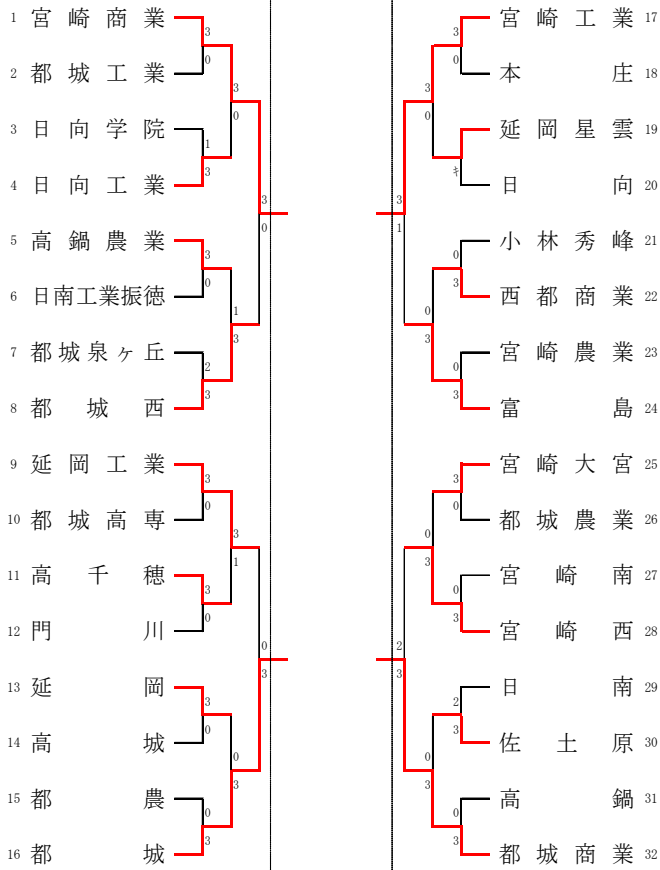

## 【ダブルス】

男子優勝:園田・太田 組 (宮崎商業)

女子優勝:北川・刘 組 (日南学園)

【男子学校対抗 決勝リーグ】

	学校名	宮崎商業	都城	宮崎工業	都城商業	勝	敗	順位
A	宮崎商業		3-0	3-0	3-0	3	0	1
B	都城	0-3		2-3	1-3	0	3	4
C	宮崎工業	0-3	3-2		1-3	1	2	3
D	都城商業	0-3	3-1	3-1		2	1	2

【女子学校対抗 決勝リーグ】

	学校名	日南学園	延岡商業	都城商業	宮崎商業	勝	敗	順位
A	日南学園		3-0	3-0	3-0	3	0	1
B	延岡商業	0-3		1-3	0-3	0	3	4
C	都城商業	0-3	3-1		3-1	2	1	2
D	宮崎商業	0-3	3-0	1-3		1	2	3

男子学校対抗

【BT】

5月30日 → ← 5月31日 ← → 5月30日

女子学校対抗

【GT】

5月30日 → ← 5月31日 ← → 5月30日

# 男子学校対抗

【BT】

5月30日→

← 5月31日 →

←5月30日