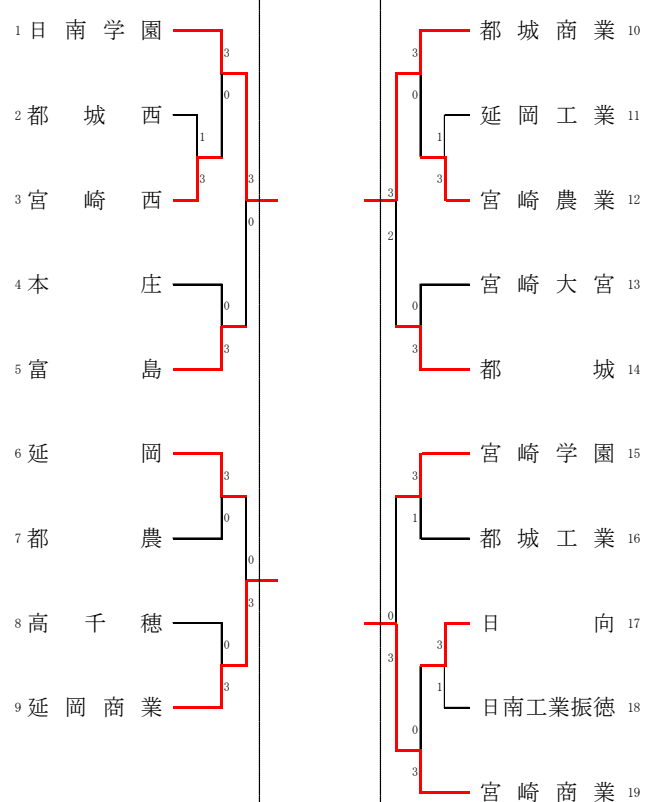

	学校名	日南学園	延岡商業	都城商業	宮崎商業	勝	敗	順位
A	日南学園		3-0	3-0	3-0	3	0	1
B	延岡商業	0-3		1-3	0-3	0	3	4
C	都城商業	0-3	3-1		3-1	2	1	2
D	宮崎商業	0-3	3-0	1-3		1	2	3

男子学校対抗

【BT】

5月30日 → ← 5月31日 ← → 5月30日

女子学校対抗

【GT】

5月30日 → ← 5月31日 ← → 5月30日

# 男子学校対抗

【BT】

5月30日→

← 5月31日 →

←5月30日