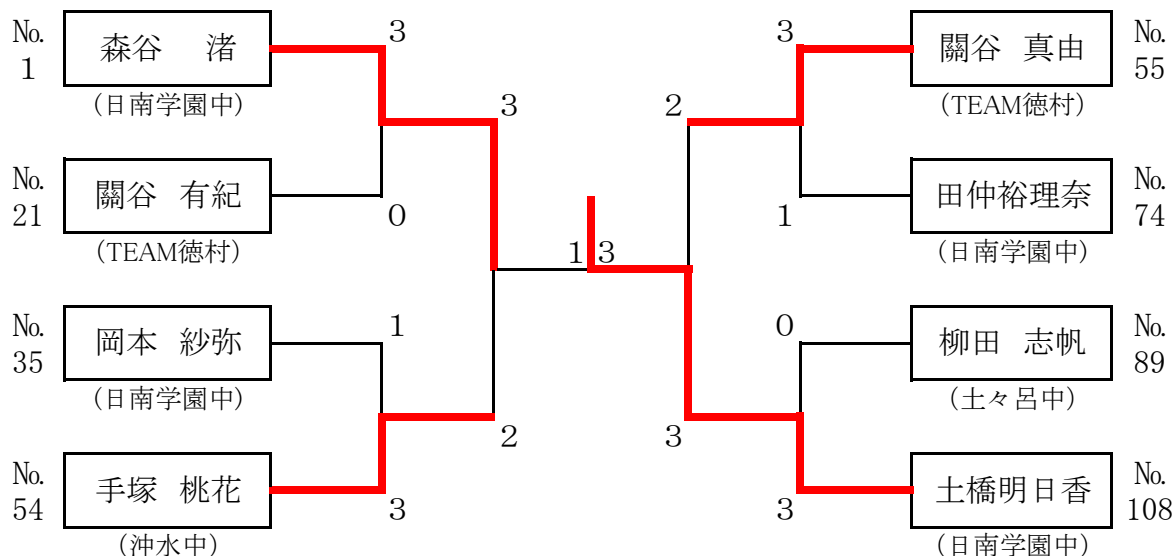

【2年女子シングルス】

《決勝スコア》			
No.(1)			No.(108)
森谷 渚	1	8—11	3
(日南学園中)		11— 7	土橋明日香
		9—11	(日南学園中)
		7—11	
		—