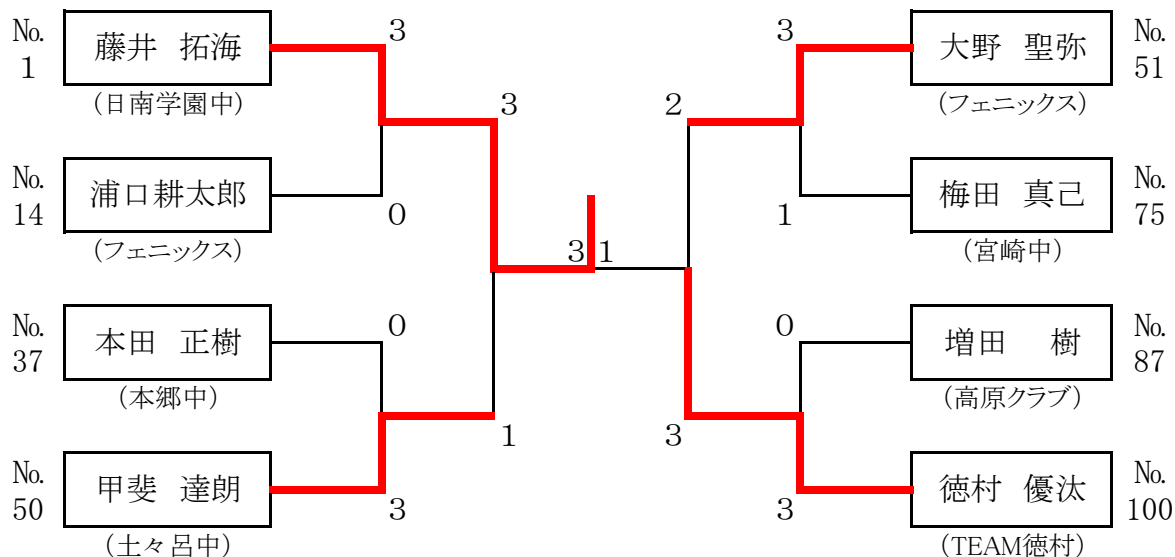

男子シングルス記録

【1年男子シングルス】

《決勝スコア》			
No.(1)			No.(100)
藤井 拓海	3	11— 8	徳村 優汰
(日南学園中)		7—11	(TEAM徳村)
		13—11	
		11— 6	
		—