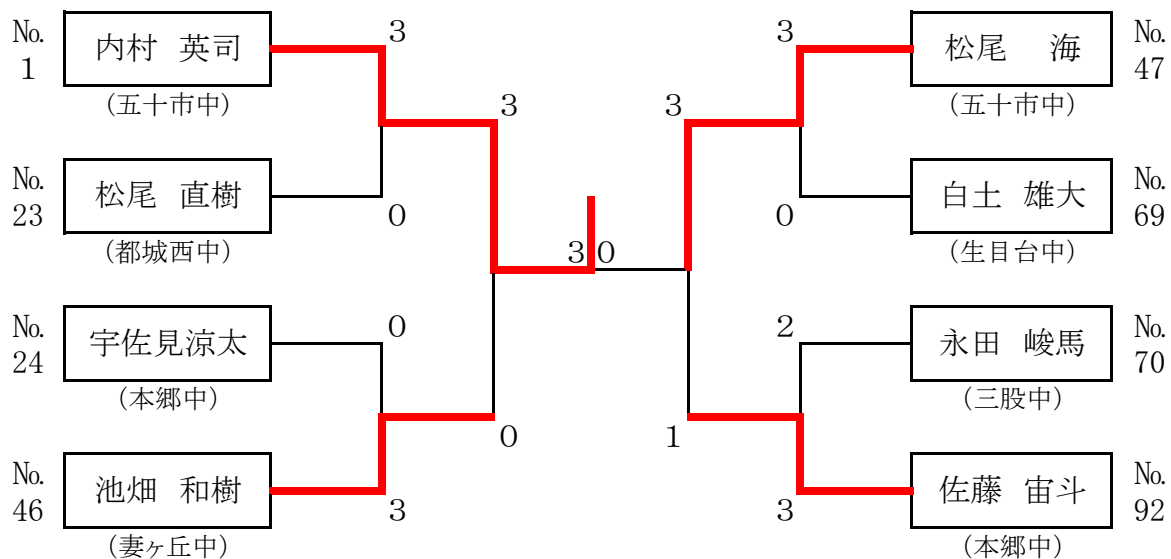

【2年男子シングルス】

《決勝スコア》			
No.(1)			No.(47)
内村 英司	3	11— 2	松尾 海
(五十市中)		11— 7	(五十市中)
		11— 5	
		—	
		—