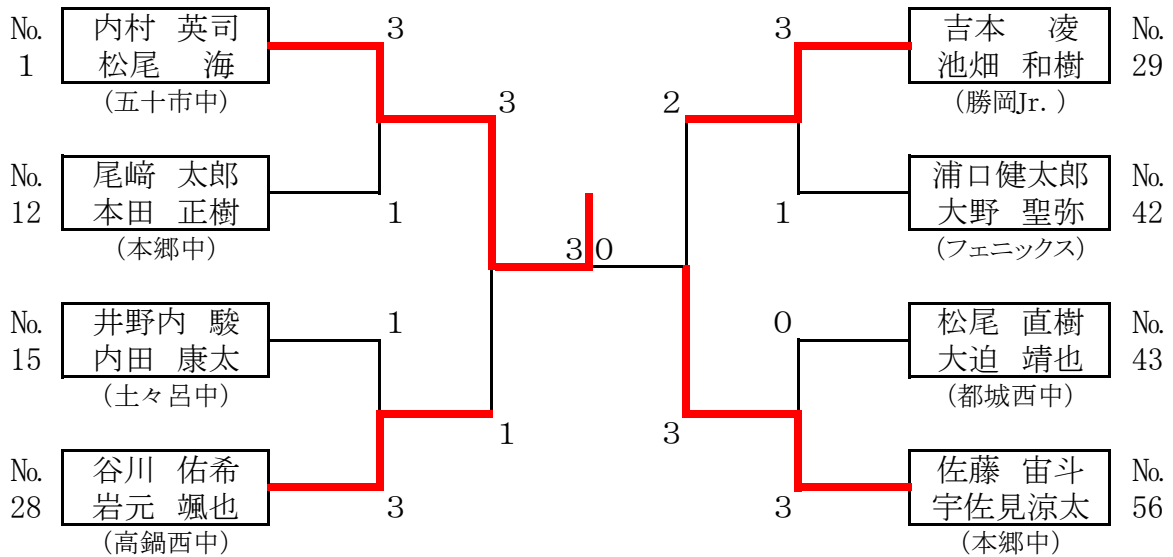

関係者各位

平成24年度 第31回 宮崎県中学生卓球大会 兼 全日本卓球選手権(カデットの部)県予選会

大会記録

種 目： 中学男女ダブルス・中学男女学年別シングルス
※ 小学生も参加可(全日本予選を兼ねているため)。

参加選手数： 約380名

会期： 平成23年9月1日(土)・・・ダブルス(決勝まで)
9月2日(日)・・・シングルス(決勝まで)

各種目の上位入賞者(ペア)は、11月16日(金)～18(日)に行われる全日本大会に出場する(会場は埼玉県越谷市)。
※全日本大会出場者数は、登録選手数に応じた比例代表制となっている。

会場： 宮崎市佐土原体育館

主催： 宮崎県卓球協会

主管： 宮崎県卓球協会中学部会

第31回 宮崎県中学生卓球大会

平成24年9月1日/2日 於:宮崎市佐土原体育館

種目:中学男女ダブルス, 中学学年別男女シングルス 参加生徒数約380名

男女ダブルス記録

【男子ダブルス】