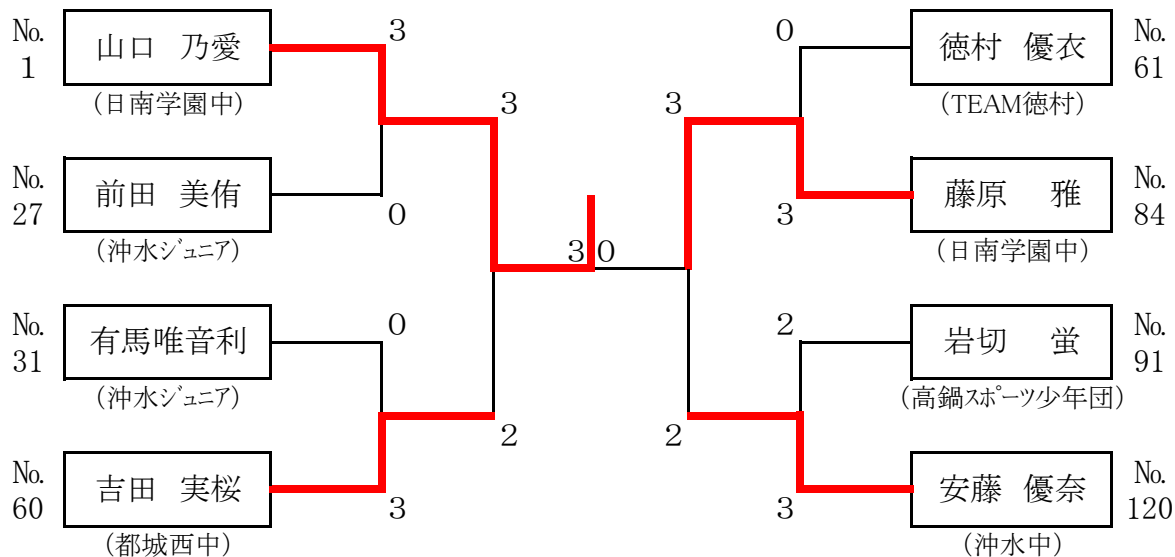

女子シングルス記録

【1年女子シングルス】

《決勝スコア》			
No.(1)			No.(84)
山口 乃愛	3	11— 8	0
(日南学園中)		11— 5	藤原 雅
		12—10	(日南学園中)
		—	
		—