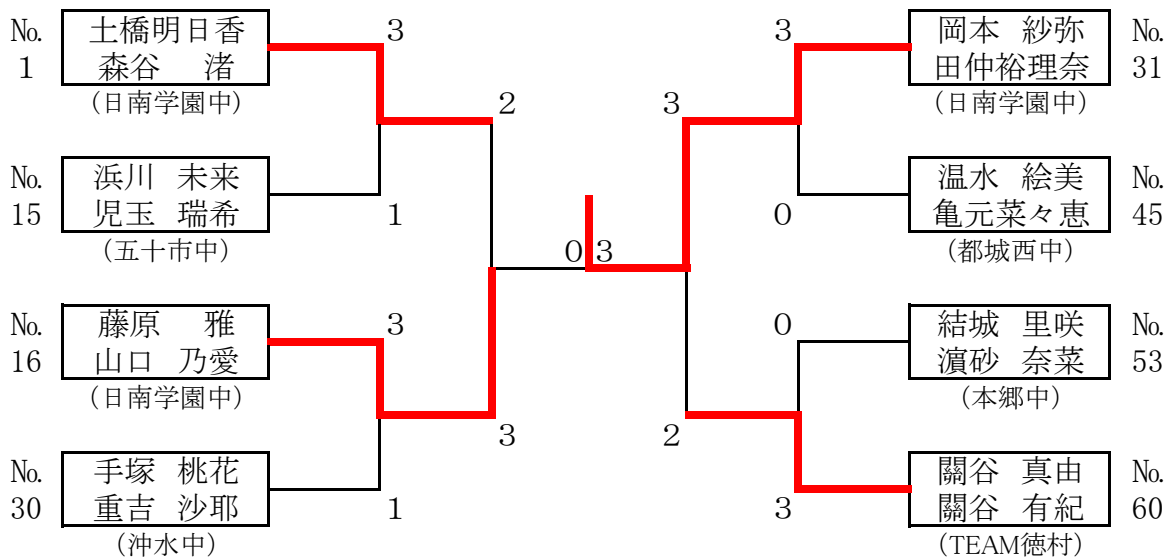

【女子ダブルス】

《決勝スコア》			
No.(16)			No.(31)
藤原 雅	0	8-11	3
山口 乃愛		11-13	
(日南学園中)		8-11	
		—	
		—	
			岡本 紗弥
			田仲裕理奈
			(日南学園中)