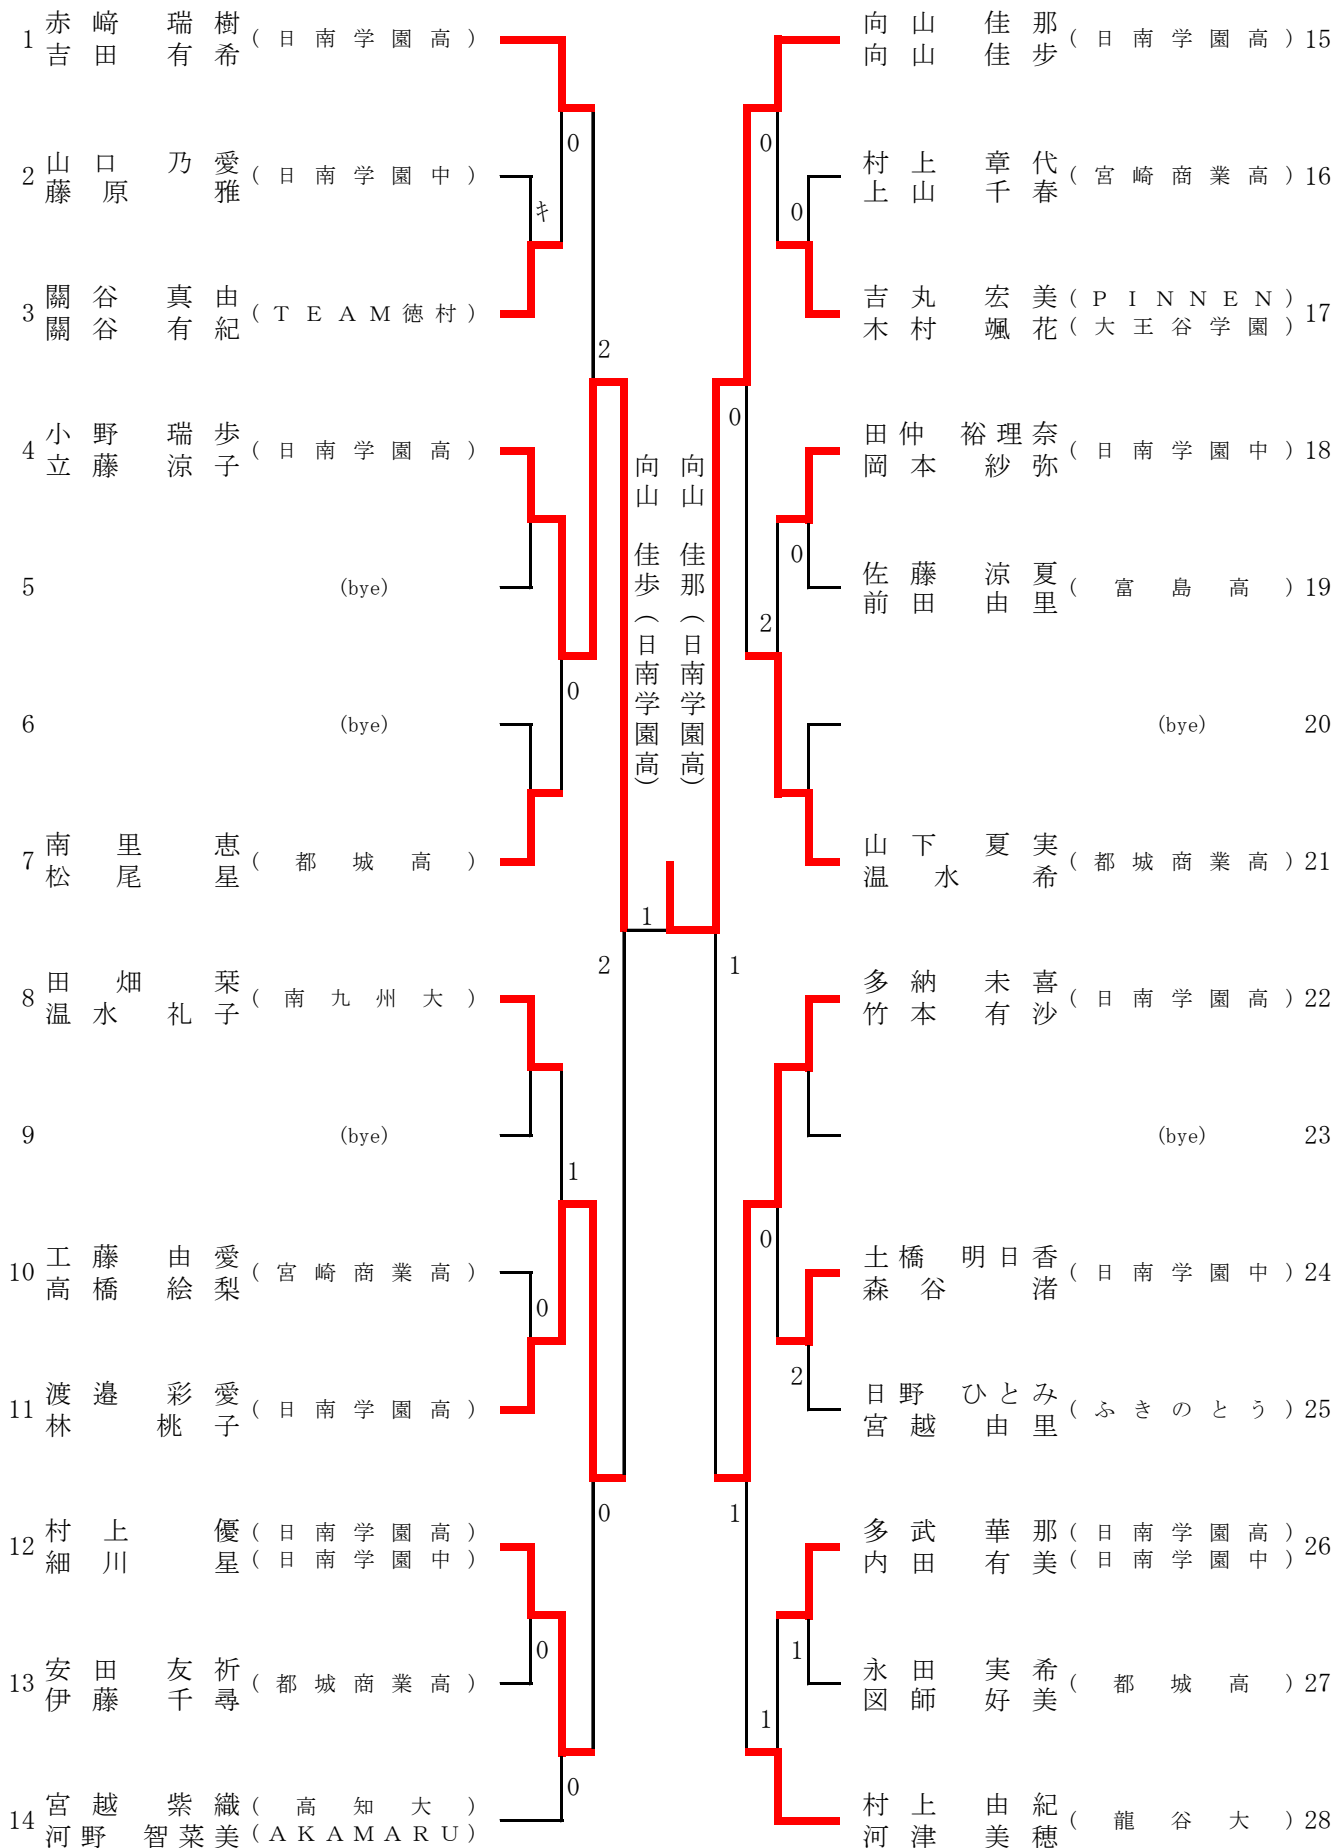

男子ダブルス

1	楠田 健二 (法政大)	藤原 翔 (宮崎商業高)	23
	前田 拓郎 (法政大)	田原 継大 (宮崎商業高)	
2	中崎 省吾 (延岡工業高)	黒肥地 拓也 (都城高)	24
	雅 俊 (延岡工業高)	武永 博雅 (都城高)	
3	橋谷 祐樹 (宮崎商業高)	川越 優太 (宮崎工業高)	25
	金 勇 斌 (宮崎商業高)	福山 和弥 (宮崎工業高)	
4	永吉 翔太 (都城商業高)	相葉 直彦 (都城商業高)	26
	大迫 恵太 (都城商業高)	有馬 成紀 (都城商業高)	
5	結城 友喬 (宮崎工業高)	福島 航将 (KATSUKA)	27
	佐藤 喬輝 (宮崎工業高)	西川 光 (名古屋商科大)	
6	新山 航平 (都城高)	結城 貴裕 (宮崎工業高)	28
	後藤 良太 (都城高)	山 翔太 (宮崎工業高)	
7	今山 裕介 (宮崎大学)		(bye) 29
	藤本 翔太 (AKAMARU)		
8	日高 大貴 (南九州大)	藤近 亮 (日南学園高)	30
	松山 大祥 (KATSUKA)	井 拓海 (日南学園中)	
9	樋渡 光樹 (宮崎商業高)	草野 英明 (延岡工業高)	31
	松田 光照見 (宮崎商業高)	甲斐 宥汰 (延岡工業高)	
10		岡田 卓弥 (宮崎商業高)	32
	(bye)	北野 尚洋 (宮崎商業高)	
11	渡辺 優希 (旭化成)	川越 丈輝 (AKAMARU)	33
	山城 直哉 (卓球童夢)	上岡 紘彰 (北九州市立大)	
12	佐藤 秀和 (KATSUKA)	鎌田 力矢 (都城商業高)	34
	渡辺 直人 (名古屋商科大)	内村 秀平 (五十市中)	
13	久神 拳生 (都城高)		(bye) 35
	藤崎 大地 (都城高)		
14	原優 太 (大宮中)	星田 光友 (PINMEN)	36
	徳村 優汰 (TEAM徳村)	平嶋 孝幸 (KATSUKA)	
15	前田 一夢 (延岡工業高)	田口 憧馬 (延岡工業高)	37
	渡部 俊平 (延岡工業高)	広瀬 健士朗 (延岡工業高)	
16			(bye) 38
	(bye)		
17	小野 健大 (日南学園高)	太田 友希 (宮崎商業高)	39
	後藤 永次 (日南学園高)	藤田 悠野 (宮崎商業高)	
18	森内 一貴 (都城商業高)	新山 大輔 (都城高)	40
	村英 司 (五十市中)	山下 憂河 (都城高)	
19	唐仁 翔 (富島高)	立川 一志 (宮崎工業高)	41
	細川 静哉 (富島高)	吉田 廉 (宮崎工業高)	
20	橋迫 龍馬 (延岡工業高)	中内 亮介 (都城商業高)	42
	佐藤 雄介 (延岡工業高)	長谷川 隆也 (都城商業高)	
21	宮本 亮平 (宮崎工業高)	伊倉 悠太 (旭化成)	43
	岩崎 勇樹 (宮崎工業高)	富重 美仁 (旭化成)	
22	上岡 竜郎 (宮崎商業高)	沖田 壮平 (明治大)	44
	川越 郁弥 (宮崎商業高)	佐伯 義和 (横浜国立大)	

前田 拓郎 (法政大)
1
楠田 健二 (法政大)

女子ダブルス