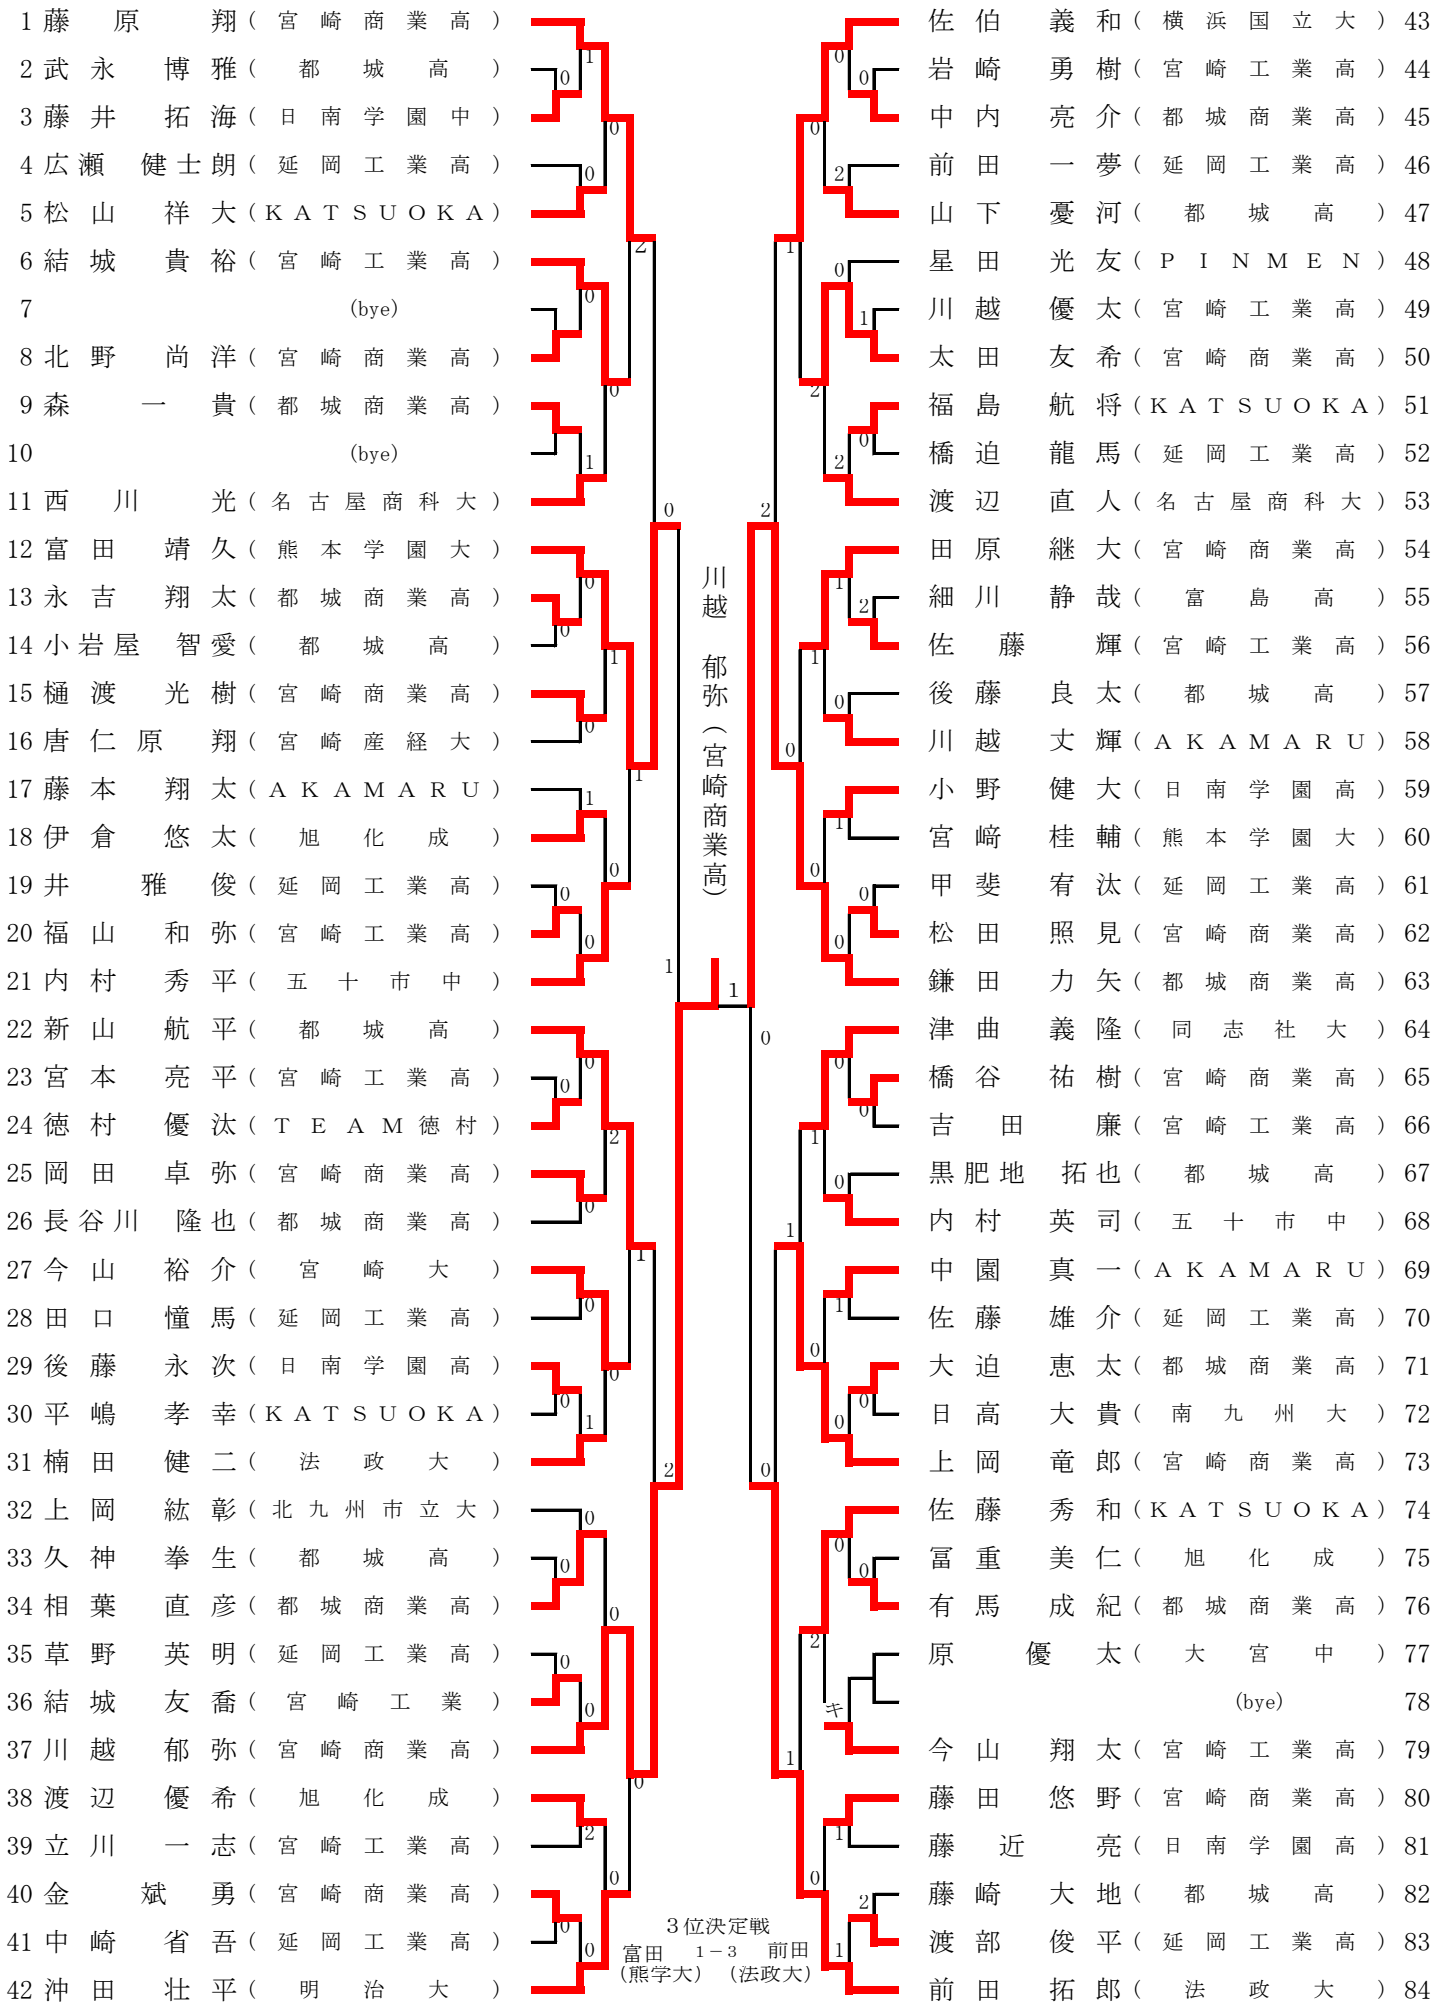

一般男子シングルス

一般女子シングルス

1	赤崎 瑞樹 (日南学園高)					佐藤 陽子 (同志社大)	31
2	藤井 さつき (日南学園中)	0			1	永田 実希 (都城高)	32
3	伊藤 千尋 (都城商業高)	1			0	岡本 紗弥 (日南学園中)	33
4	立藤 涼子 (日南学園高)		0		1	多納 未喜 (日南学園高)	34
5	凶師 好美 (都城高)	0			2	谷口 愛珠歌 (宮崎商業高)	35
6	佐藤 涼夏 (富島高)	1	2		0	温水 希 (都城商業高)	36
7	佐藤 也実 (福岡大)		2		2	宮越 紫織 (高知大)	37
8	村上 優 (日南学園高)					林 桃子 (日南学園高)	38
9	(bye)				0	木村 颯花 (大王谷学園)	39
10	田仲 裕理奈 (日南学園中)	0			2	土橋 明日香 (日南学園中)	40
11	村上 章代 (宮崎商業高)	0			0	河野 智菜美 (AKAMARU)	41
12	小山田 優美 (熊本学園大)		2		1	高橋 絵梨 (宮崎商業高)	42
13	松尾 星 (都城高)	1			0	竹本 有沙 (日南学園高)	43
14	(bye)		2			(bye)	44
15	細川 星 (日南学園中)		1		0	河津 美穂 (龍谷大)	45
16	村上 由紀 (龍谷大)				0	向山 佳那 (日南学園高)	46
17	(bye)					(bye)	47
18	多武 華那 (日南学園高)	0			0	南里 恵 (都城高)	48
19	榮福 絵莉香 (都城高)	0			0	工藤 由愛 (宮崎商業高)	49
20	日野 ひとみ (ふきのとう)	1			1	森谷 渚 (日南学園中)	50
21	内田 有美 (日南学園中)	0			1	田畑 栞 (南九州大)	51
22	關谷 有紀 (TEAM徳村)	0			0	(bye)	52
23	向山 佳歩 (日南学園高)					吉田 有希 (日南学園高)	53
24	渡邊 彩愛 (日南学園高)		0		2	宮越 由里 (ふきのとう)	54
25	山下 夏実 (都城商業高)	1			0	關谷 真由 (TEAM徳村)	55
26	上山 千春 (宮崎商業高)	1	0		0	安田 友祈 (都城商業高)	56
27	吉丸 宏美 (PINMEN)				1	小野 瑞歩 (日南学園高)	57
28	木村 汐里 (富島高)		1		1	前田 由里 (富島高)	58
29	藤原 雅 (日南学園中)	キ			0	山口 乃愛 (日南学園中)	59
30	凶師 凜 (近畿大)	0			0	深野 紗貴子 (金城大)	60