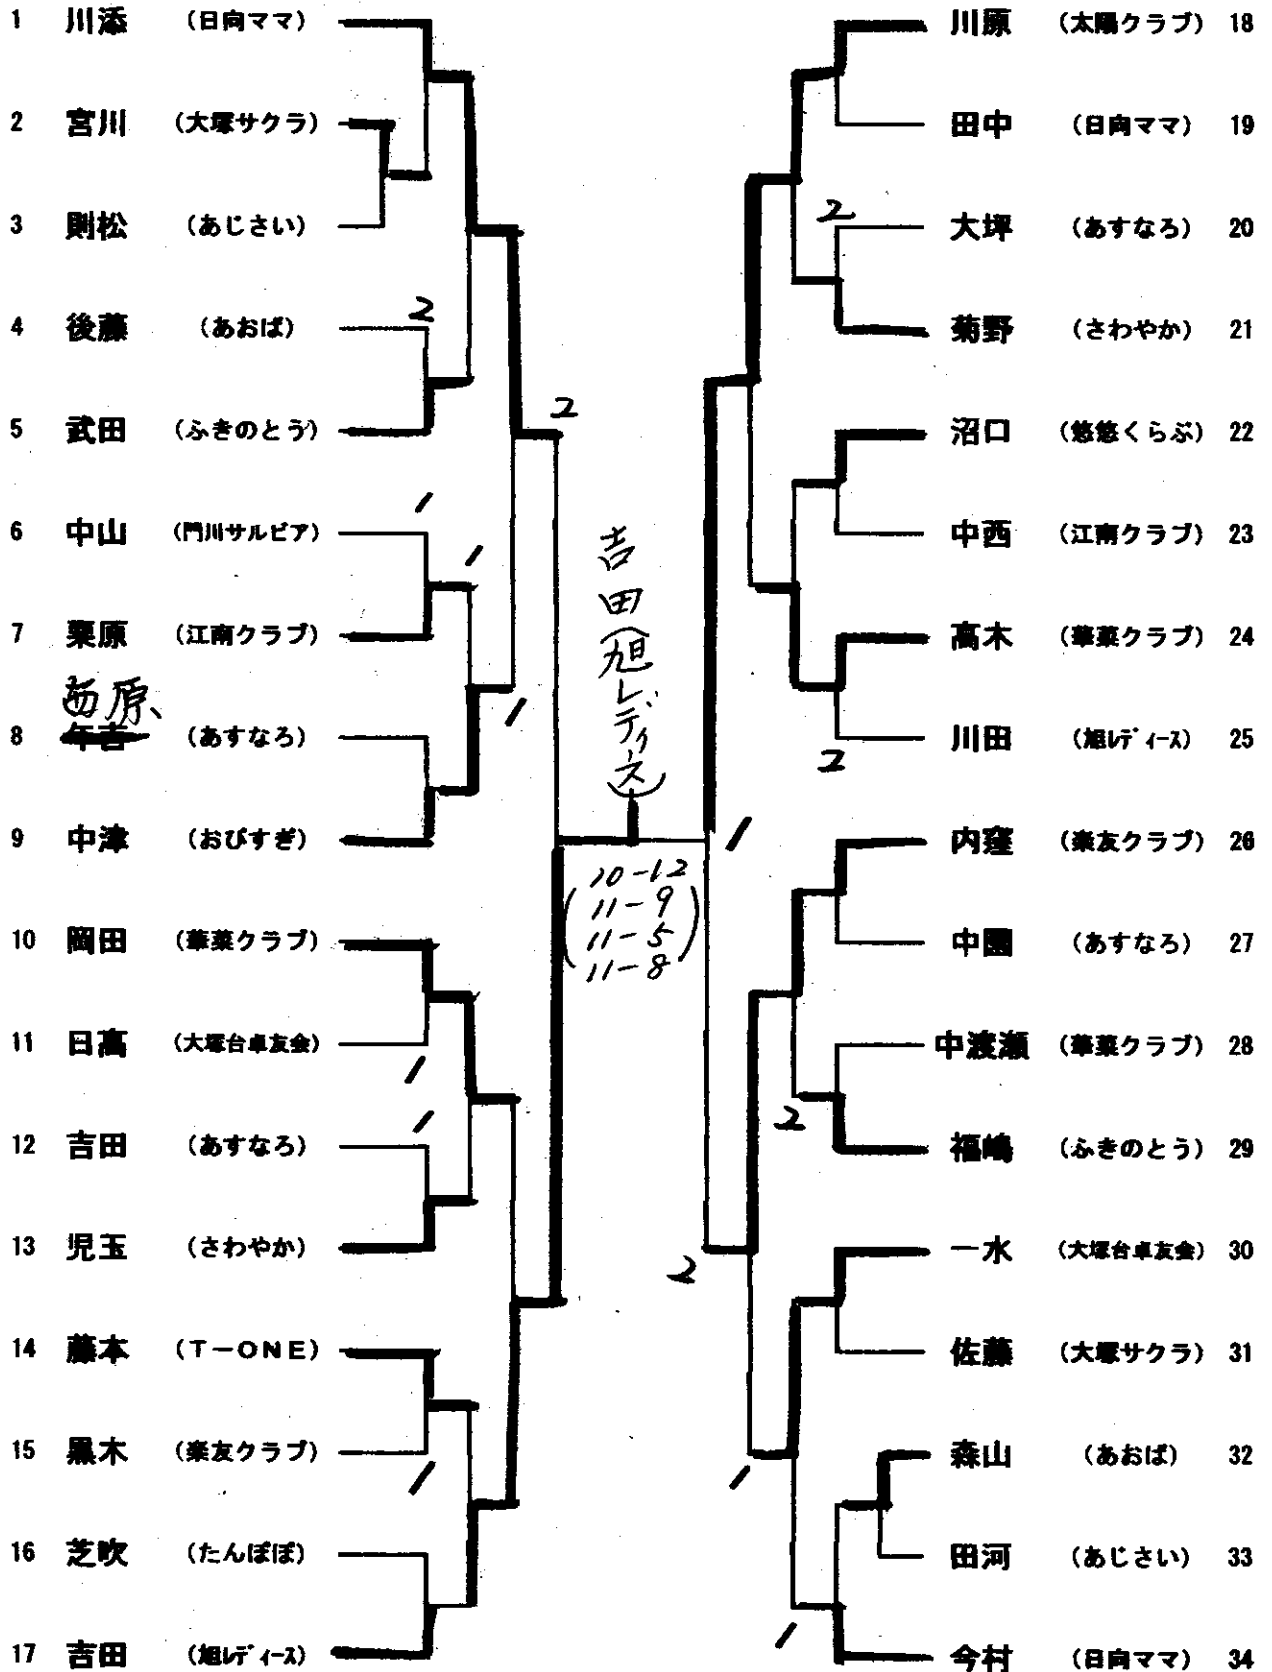

- 1位 吉田文江 (旭レディス)
- 2位 川原康子 (太陽クラブ)
- 3位 川添保子 (日向ママ)
- 3位 内壘九州子 (楽友クラブ)

70~74歳シングルス