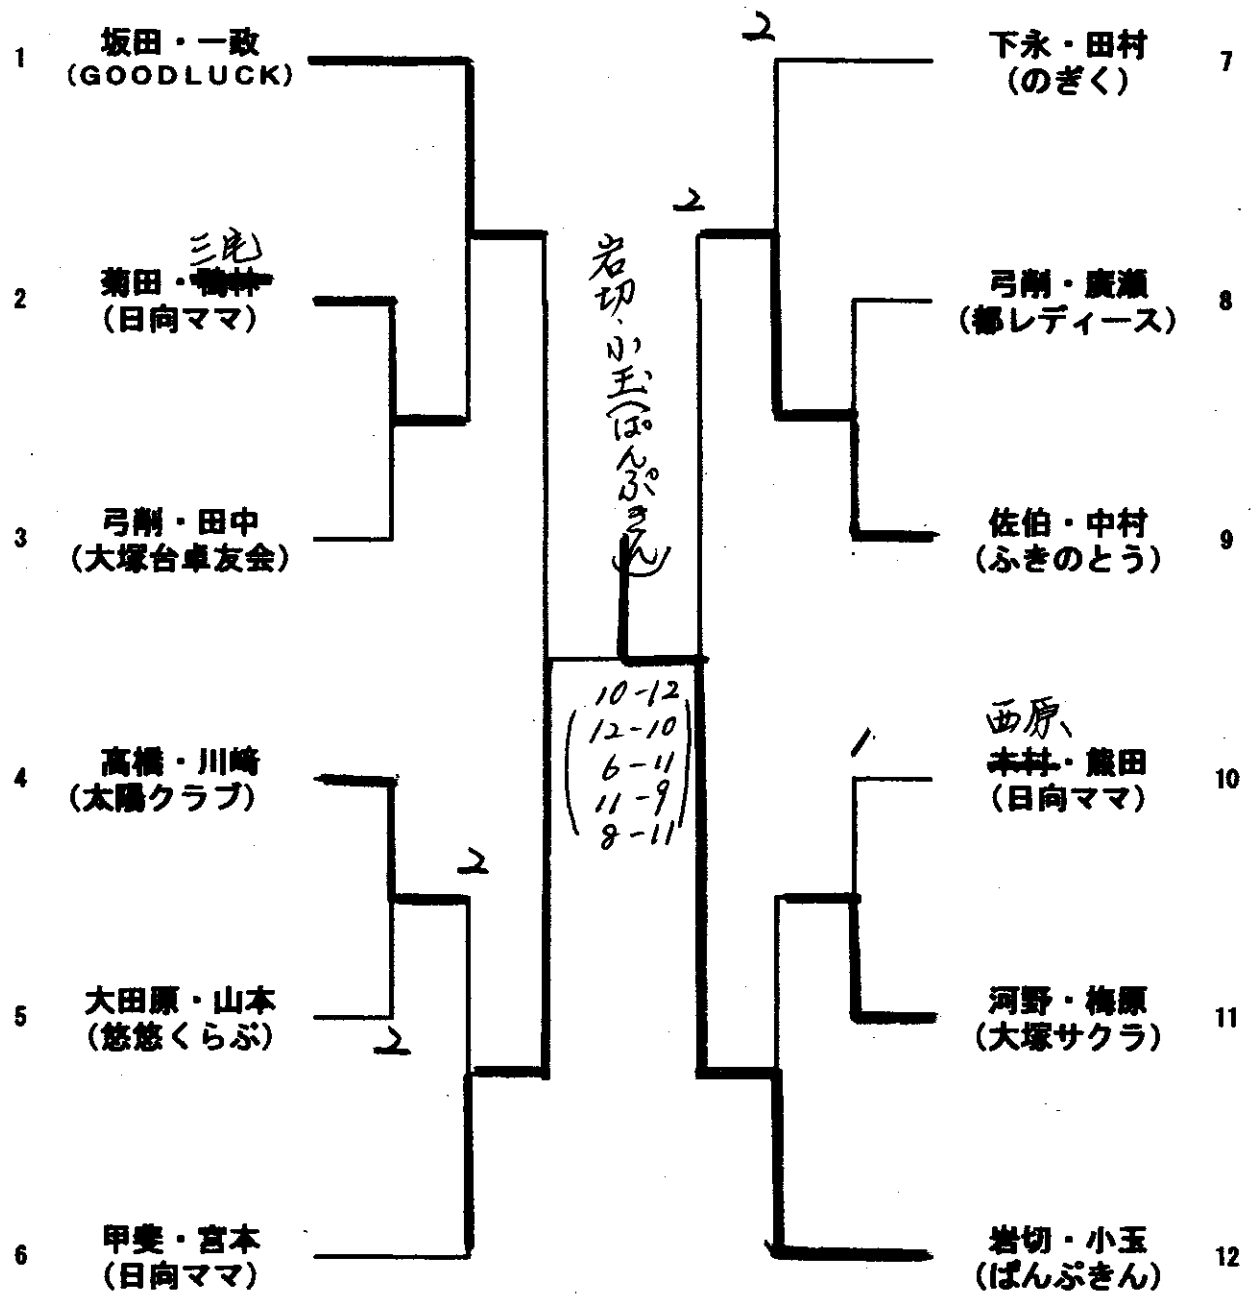

- 1位 岩切文代・小玉美穂 (ばんぶきん)
- 2位 甲斐幸美・宮本佳子 (日向ママ)
- 3位 佐伯範子・中村まき子 (ふきのとう)
- 3位 坂田敏子・一政祐子 (GOODLUCK)

2部ダブルス

1. 1位 宮越由里・日野ひとみ (ふきのとう)
   2位 松尾慶子・永井潤子 (ふきのとう・日向ママ)
   3位 谷口夏子・西田聖子 (のぎく)
   3位 小園恵子・白土しおみ (大塚サクラ)
   1部ダブルス

Aパート		1	2	3	勝/敗	順位
1	宮越・日野 (ふきのとう)		3-0	3-0	2-0	1
2	安藤・上野 (MJ沖水)	0-3		2-3	0-2	3
3	小園・白土 (大塚サクラ)	0-3	3-2		1-1	2

Bパート		1	2	3	勝/敗	順位
1	松尾・永井 (ふきのとう・日向ママ)		3-2	3-1	2-0	1
2	谷口・西田 (のぎく)	2-3		3-0	1-1	2
3	竹田・清川 (ぱんぷきん)	1-3	0-3		0-2	3

(決勝トーナメント)