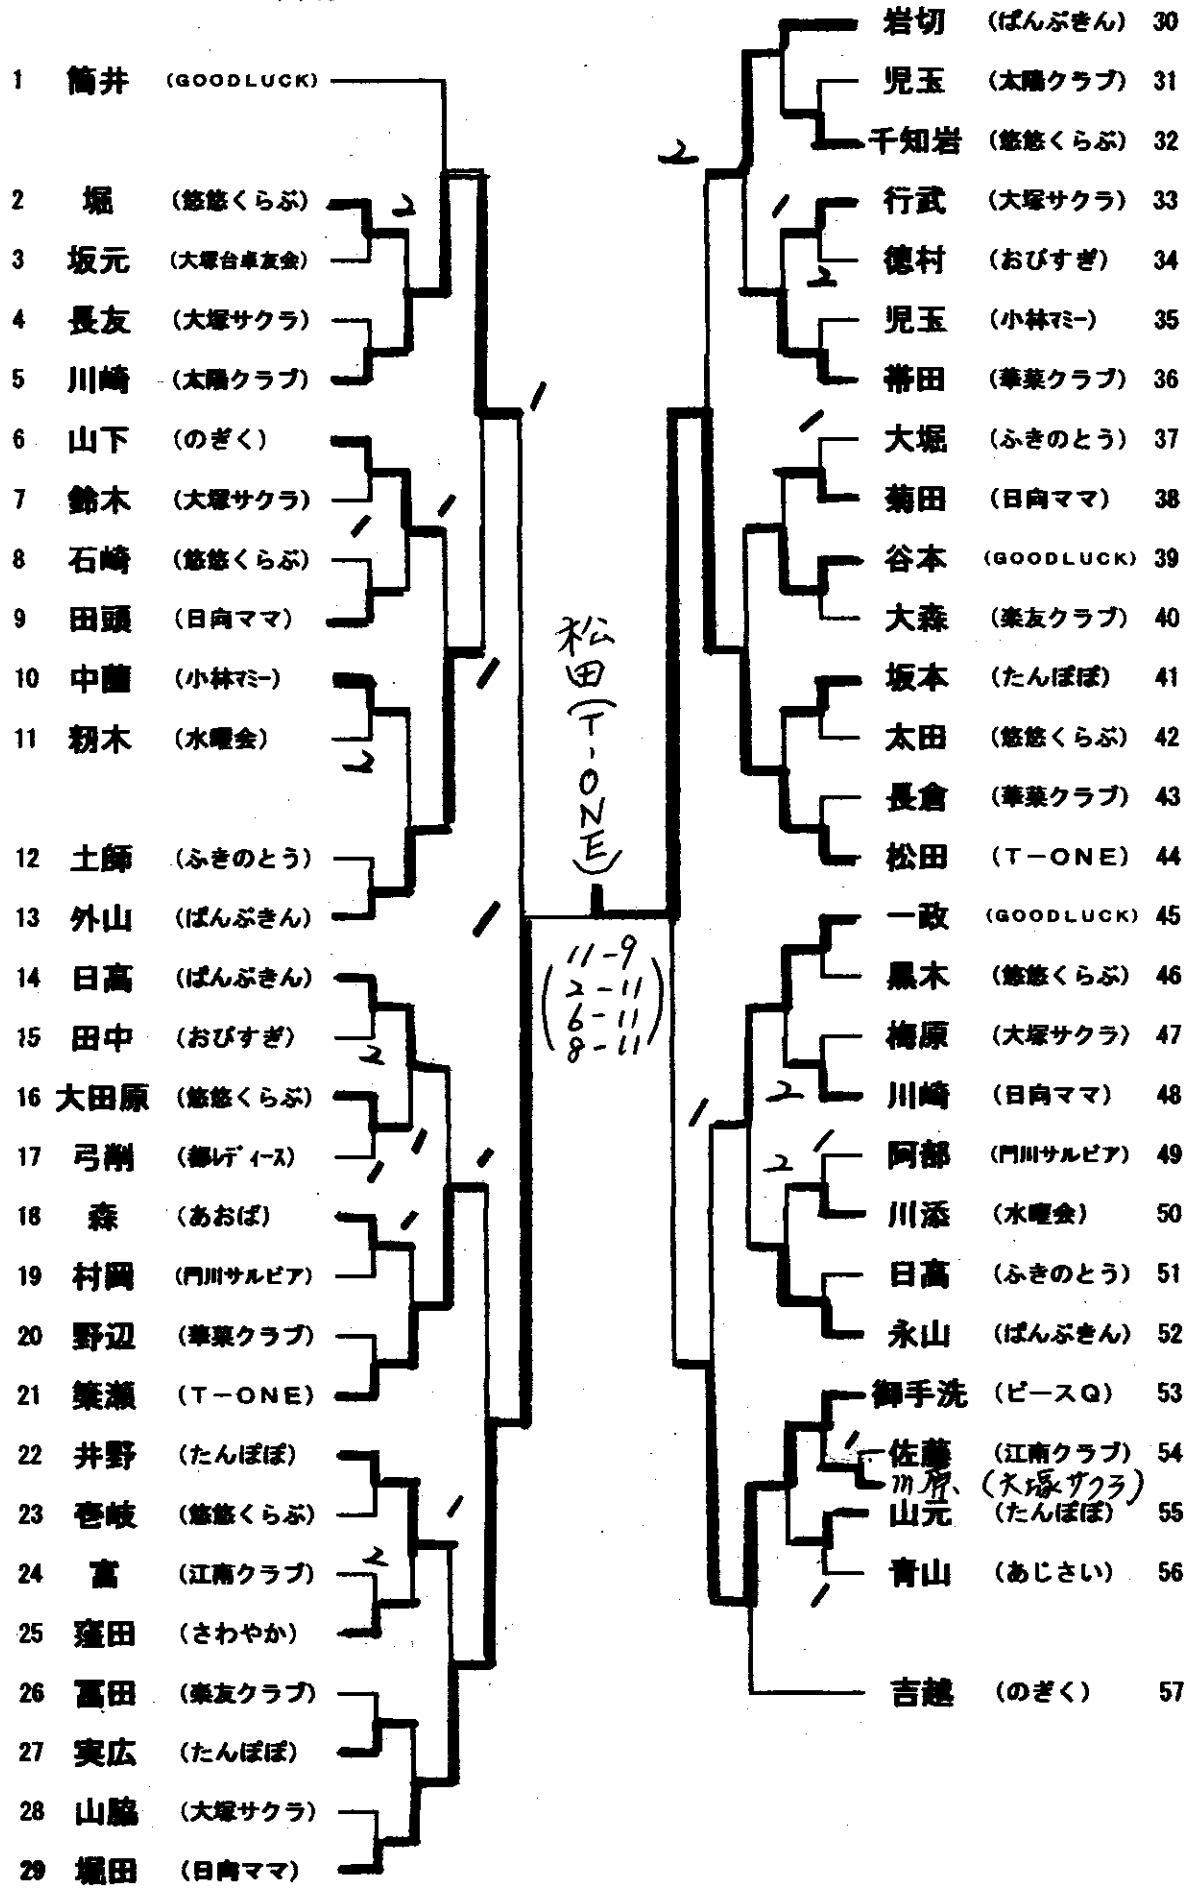

65~69歳シングルス

1位 松田和美 (T-ONE)

2位 堀田弘子 (日向ママ)

3位 御手洗明子 (ピースQ)

3位 川崎喜久子 (太陽60~64歳シングルス
クラブ)

1位 田部 登 (ふきのとう)
 2位 永井 潤子 (日向ママ)
 3位 小玉 美穂 (ばんぶきん) 50歳シングルス
 3位 坂田 敏子 (GOODLUCK)

- 1 永井 (日向ママ)
- 2 大野 (おびすぎ)
- 3 三森 (大塚サクラ)
- 4 大山 (華葉クラブ)
- 5 松田 (のぎく)
- 6 中村 (ふきのとう)
- 7 西畑 (楽友クラブ)
- 8 甲斐 (日向ママ)
- 9 池永 (KANNA)
- 10 池田 (ばんぶきん)
- 11 岡崎 (のぎく)
- 12 甲斐 (旭ベース)
- 13 永田 (たんぼぼ)
- 14 矢野 (日向ママ)
- 15 佐伯 (ふきのとう)
- 16 河野 (大塚サクラ)
- 17 田村 (のぎく)
- 18 竹田 (ばんぶきん)
- 19 右田 (ふきのとう)
- 20 下登 (のぎく)
- 21 中山 (華葉クラブ)
- 22 藤元 (日向ママ)
- 23 坂田 (GOODLUCK)

- 24 小玉 (ばんぶきん)
- 25 末林洋 (日向ママ)
- 26 木下 (たんぼぼ)
- 27 宮本 (日向ママ)
- 28 山本 (悠悠くらぶ)
- 29 橋元 (のぎく)
- 30 倉永 (ふきのとう)
- 31 山本 (おびすぎ)
- 32 山下 (大塚サクラ)
- 33 鶴林 (日向ママ)
- 34 戸高 (あじさい)
- 35 下永 (のぎく)
- 36 木村華 (日向ママ)
- 37 児玉 (楽友クラブ)
- 38 本部 (悠悠くらぶ)
- 39 伊東 (ふきのとう)
- 40 横山 (水曜会)
- 41 川田 (のぎく)
- 42 小園 (大塚サクラ)
- 43 熊田 (日向ママ)
- 44 阿萬 (悠悠くらぶ)
- 45 田部 (ふきのとう)