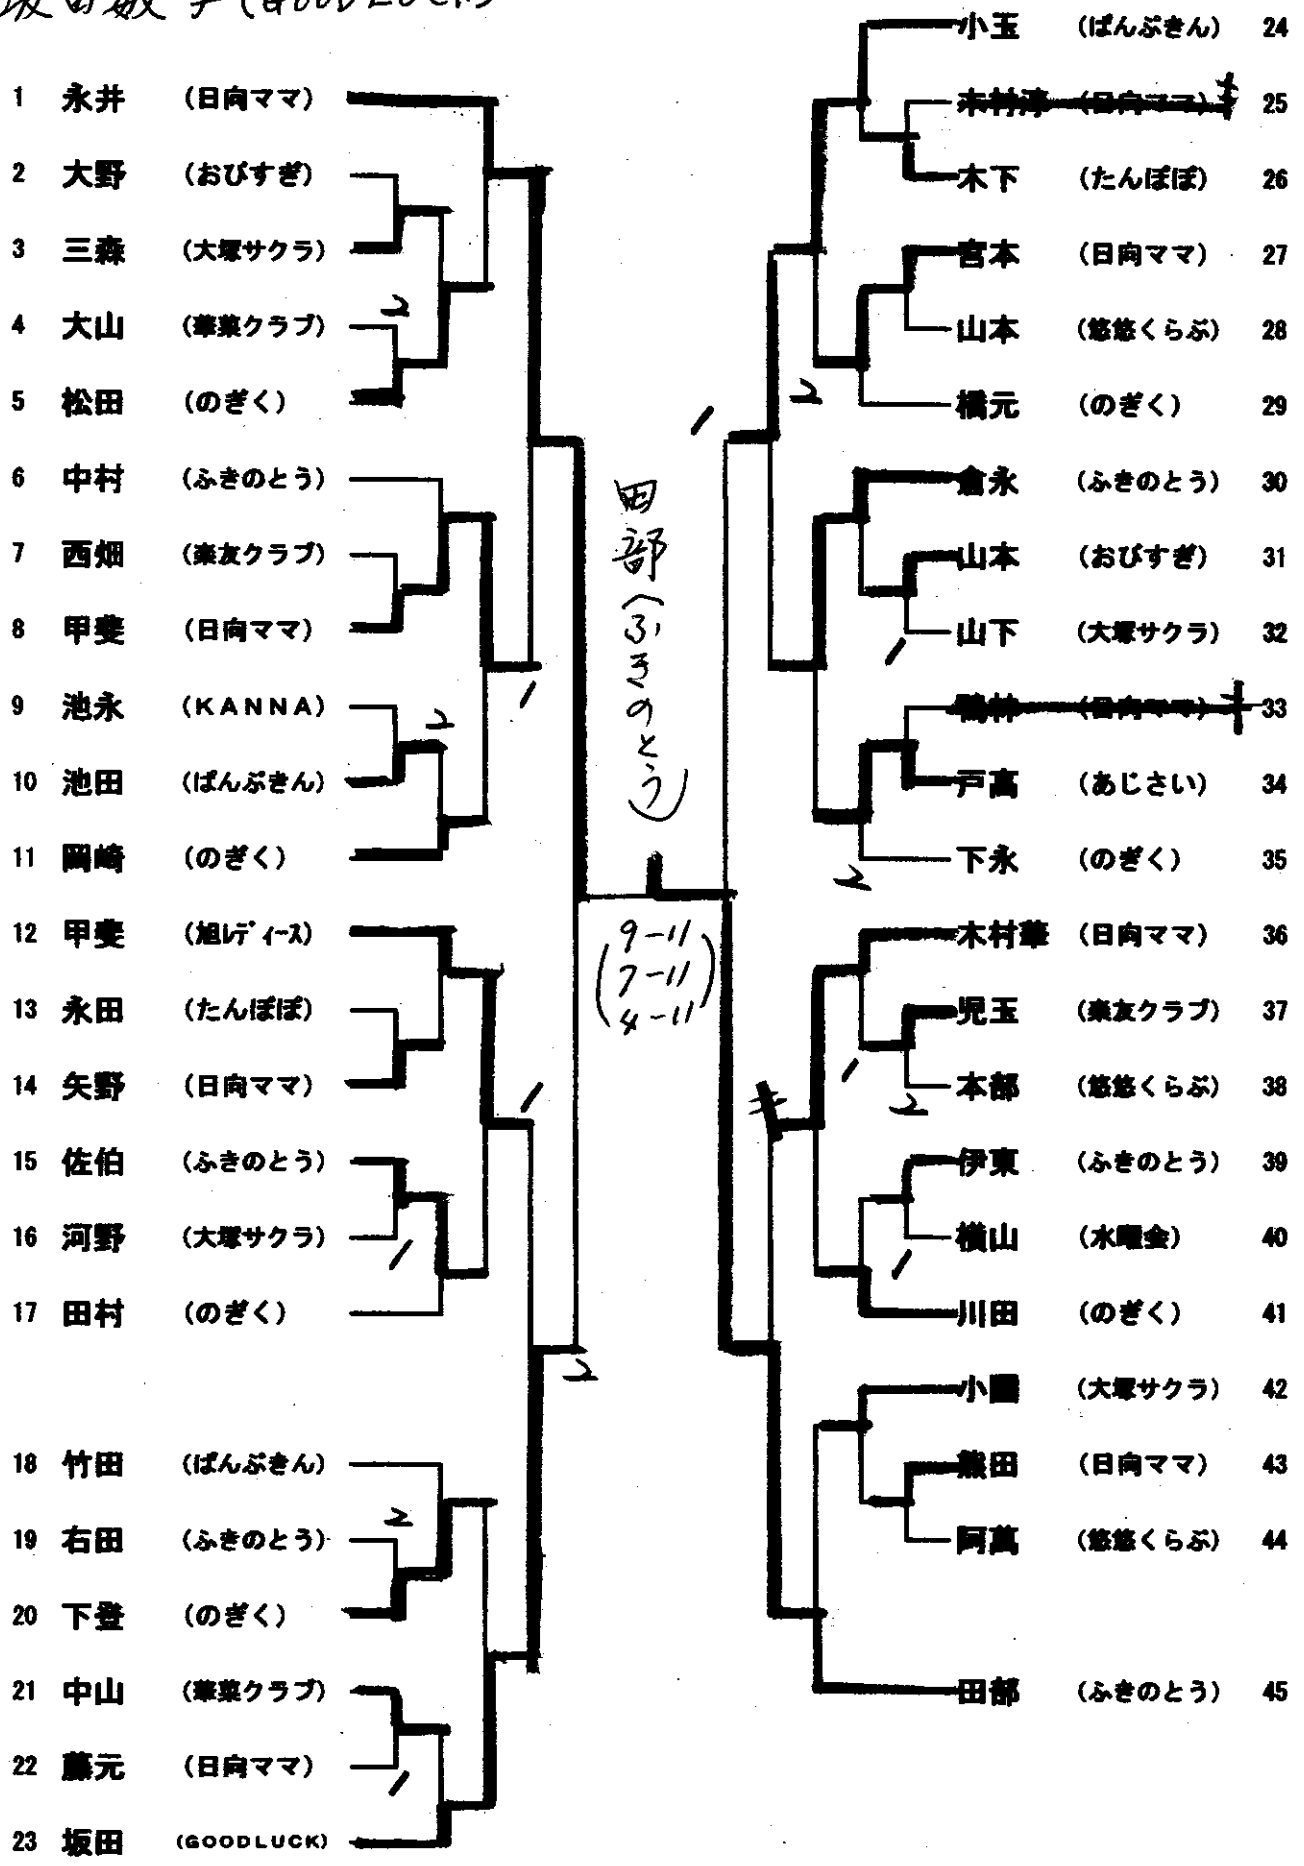

1位 田部 登 (ふきのとう)
2位 永井 潤子 (日向ママ)
3位 小玉 美穂 (ばんぶきん) 50歳シングルス
3位 坂田 敏子 (GOODLUCK)

- 1 永井 (日向ママ)
- 2 大野 (おびすぎ)
- 3 三森 (大塚サクラ)
- 4 大山 (華葉クラブ)
- 5 松田 (のぎく)
- 6 中村 (ふきのとう)
- 7 西畑 (楽友クラブ)
- 8 甲斐 (日向ママ)
- 9 池永 (KANNA)
- 10 池田 (ばんぶきん)
- 11 岡崎 (のぎく)
- 12 甲斐 (旭ベース)
- 13 永田 (たんぼぼ)
- 14 矢野 (日向ママ)
- 15 佐伯 (ふきのとう)
- 16 河野 (大塚サクラ)
- 17 田村 (のぎく)
- 18 竹田 (ばんぶきん)
- 19 右田 (ふきのとう)
- 20 下登 (のぎく)
- 21 中山 (華葉クラブ)
- 22 藤元 (日向ママ)
- 23 坂田 (GOODLUCK)

- 24 小玉 (ばんぶきん)
- 25 末林洋 (日向ママ)
- 26 木下 (たんぼぼ)
- 27 宮本 (日向ママ)
- 28 山本 (悠悠くらぶ)
- 29 橋元 (のぎく)
- 30 倉永 (ふきのとう)
- 31 山本 (おびすぎ)
- 32 山下 (大塚サクラ)
- 33 鶴林 (日向ママ)
- 34 戸高 (あじさい)
- 35 下永 (のぎく)
- 36 木村華 (日向ママ)
- 37 児玉 (楽友クラブ)
- 38 本部 (悠悠くらぶ)
- 39 伊東 (ふきのとう)
- 40 横山 (水曜会)
- 41 川田 (のぎく)
- 42 小園 (大塚サクラ)
- 43 熊田 (日向ママ)
- 44 阿萬 (悠悠くらぶ)
- 45 田部 (ふきのとう)