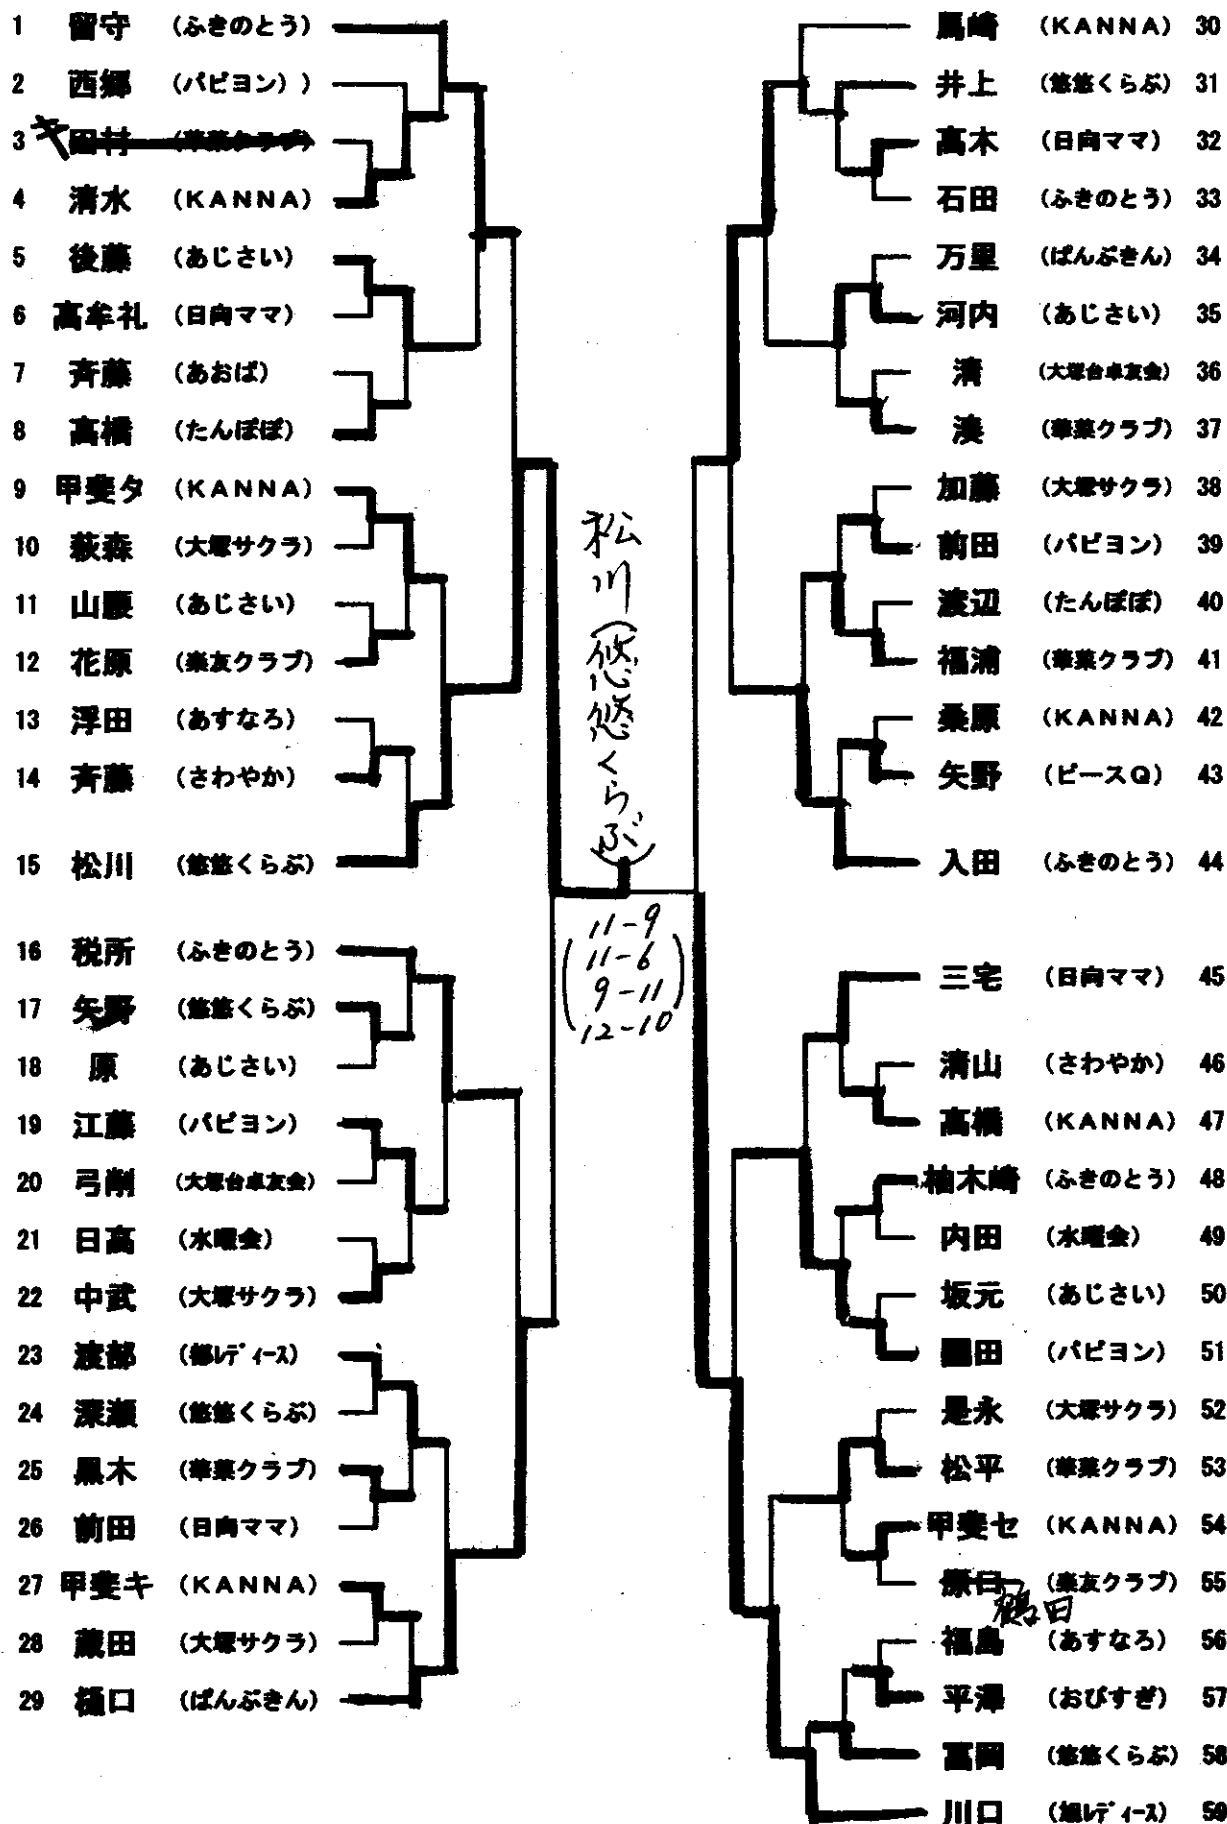

- 1位 松川和子 (悠悠くらぶ)
- 2位 川口マスエ (旭レディース)
- 3位 樋口由子 (ばんぶきん)
- 3位 井上千恵 (悠悠くらぶ)

65~69歳シングルス