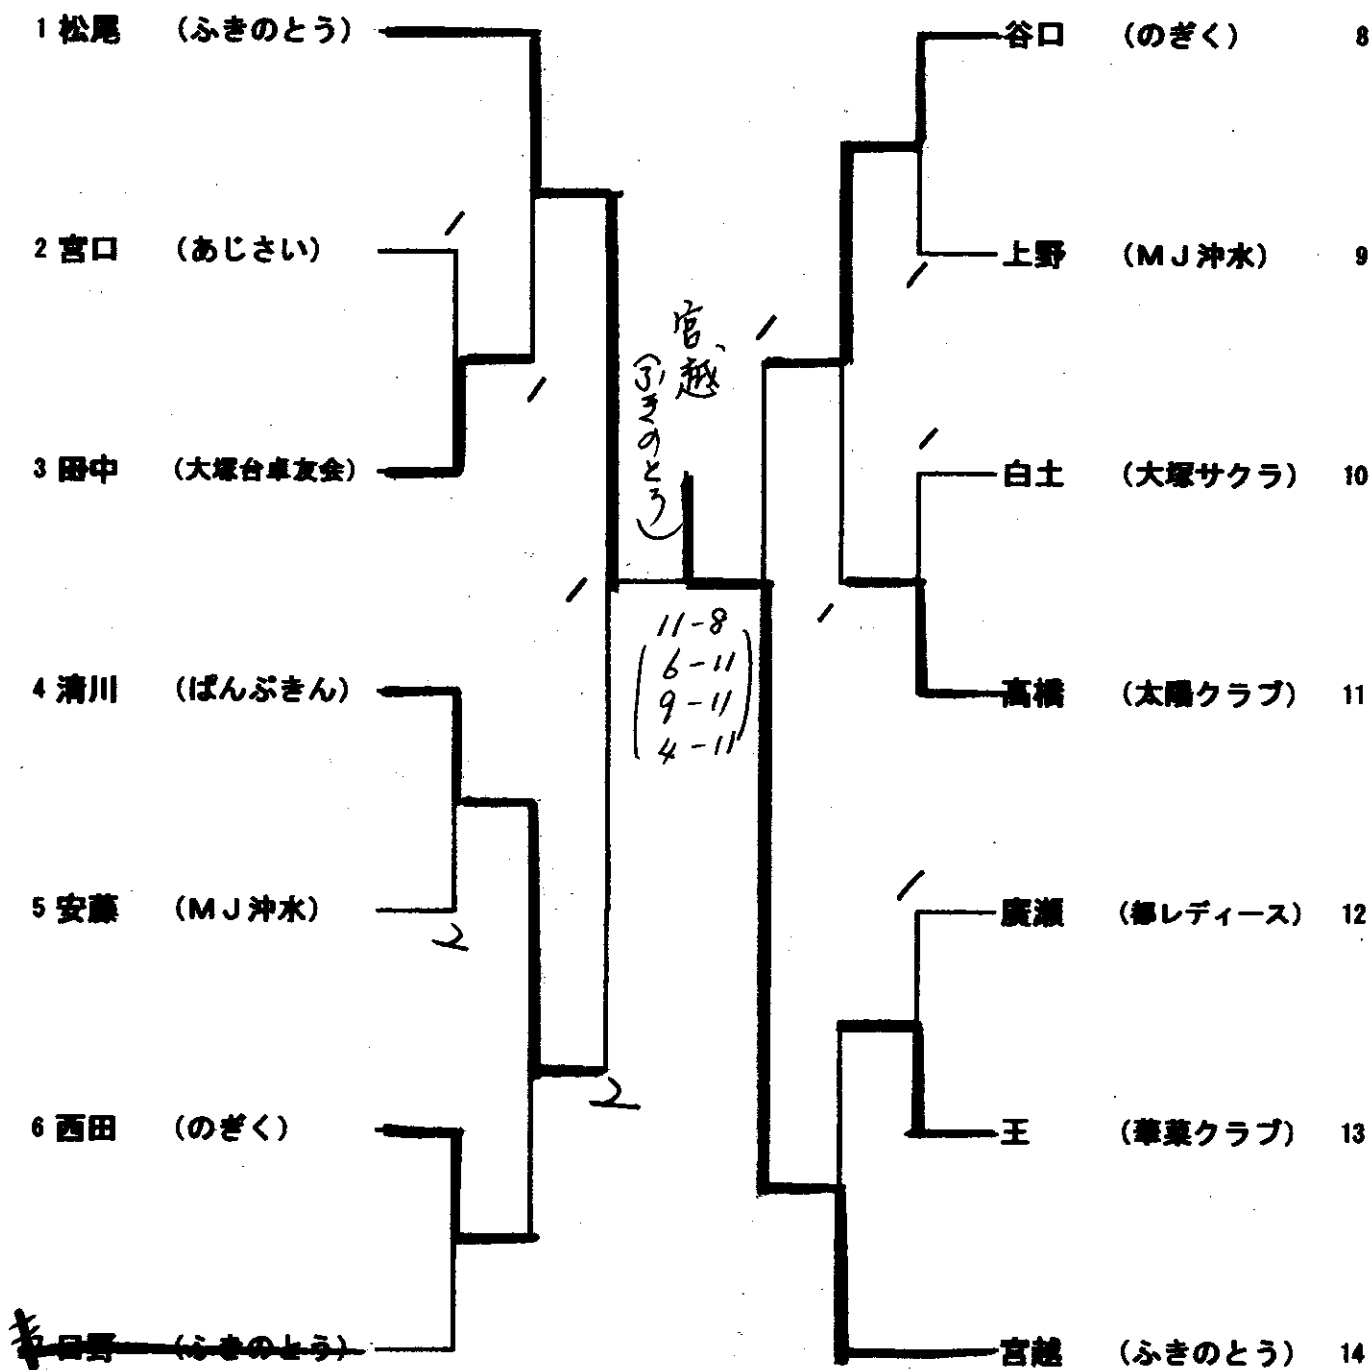

- 1位 宮越由里 (ふきのとう)
- 2位 松尾慶子 (ふきのとう)
- 3位 谷口夏子 (のぎく)
- 3位 清川理子 (ばんぶきん)

49歳以下シングルス

1位 田部 瑩・入田トミ子(ふきのとう)
2位 榎木 明子・武田千哉子(ふきのとう)
3位 高岡千津子・松川和子(悠悠くらぶ)
3位 諸菱 紀代子・外山三重子(ばんぶきん)

4部ダブルス

1	田部・入田	(ふきのとう)		今村・高木	(日向ママ)	23
2	吉村・宮森	(日向ママ)		則松・山腰	(あじさい)	24
3	菊野・窪田	(さわやか)		川原 年吉・浮田	(あすなろ)	25
4	高橋・甲斐	(KANNA)		中武・萩森	(大塚サクラ)	26
5	中西・栗原	(江南クラブ)		榎井・内田	(水曜会)	27
6	一水・日高	(大塚台卓友会)		矢野・黒木	(悠悠くらぶ)	28
7	田中・前田	(日向ママ)		高村・長友	(ハイビスカス)	29
8	森・森山	(あおば)		溝口・湊	(華葉クラブ)	30
9	藤本・高崎	(T-ONE)		細山田・中山	(円川サルビア)	31
10	江藤・園田	(パピヨン)		後藤・斉藤	(あおば)	32
11	野辺・黒木	(華葉クラブ)		柚木崎・武田	(ふきのとう)	33
12	川田・川口	(旭げいそ)		川添・川崎	(日向ママ)	34
13	大坪・吉田	(あすなろ)		沼口・香坂	(悠悠くらぶ)	35
14	芝吹・坂口	(たんぼぼ)		大森・黒木	(楽友クラブ)	36
15	佐藤・三森	(大塚サクラ)		中園・福島	(あすなろ)	37
16	中原・高木	(華葉クラブ)		山下・荒川	(ふきのとう)	38
17	児玉・川原	(太陽クラブ)		甲斐・甲斐	(KANNA)	39
18	桑原・清水	(KANNA)		松平・岡田	(華葉クラブ)	40
19	福嶋・石田	(ふきのとう)		清・坂元	(大塚台卓友会)	41
20	原・坂元	(あじさい)		是永・宮川	(大塚サクラ)	42
21	岩切・清山	(さわやか)		児玉・斉藤	(さわやか)	43
22	富岡・松川	(悠悠くらぶ)		諸菱・外山	(ばんぶきん)	44

田部・入田(ふきのとう)

(11-9)
(11-8)
(11-4)