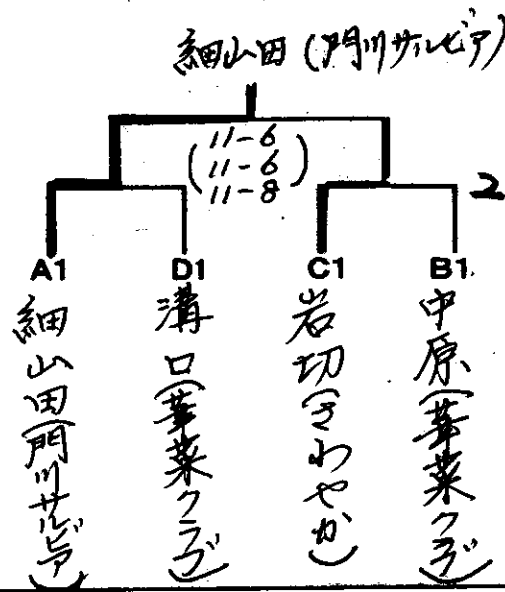

1. 1位 細山田小枝 (門川カピア)
   2位 岩切紗喜子 (さわやか)
   3位 溝口栄子 (華菜クラブ)
   3位 甲原リツ (華菜クラブ)

75歳以上シングルス

Aパート		1	2	3	4	勝/敗	順位
1	細山田 (門川サルビア)		3-1	3-1		2-0	1
2	根井 (水曜会)	1-3			1-3	0-2	4
3	坂口 (あおば)	1-3			2-3	0-2	3
4	高崎 (すみれ)		3-1	3-2		2-0	2

Bパート		1	2	3	勝/敗	順位
1	中原 (華菜クラブ)		3-0	3-0	2-0	1
2	山下 (ふきのとう)	0-3		3-1	1-1	2
3	吉村 (日向ママ)	0-3	1-3		0-2	3

Cパート		1	2	3	勝/敗	順位
1	高村 (ハイビスカス)		2-3	0-3	0-2	3
2	宮森 (日向ママ)	3-2		1-3	1-1	2
3	岩切 (さわやか)	3-0	3-1		2-0	1

Dパート		1	2	3	勝/敗	順位
1	溝口 (華菜クラブ)		3-1	3-1	2-0	1
2	荒川 (悠悠くらぶ)	1-3		2-3	0-2	3
3	長友 (ハイビスカス)	1-3	3-2		1-1	2

(決勝トーナメント)