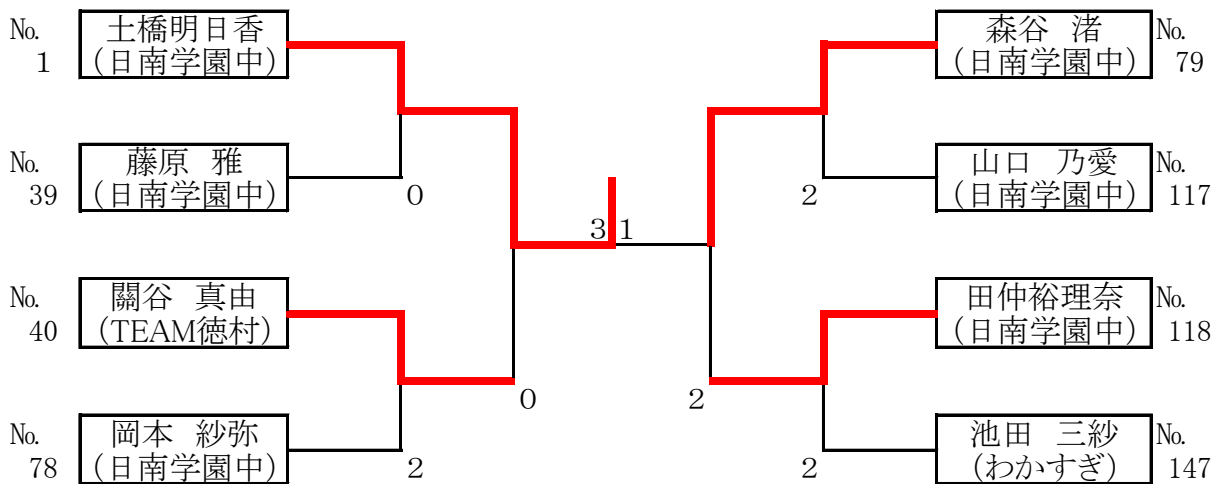

平成24年度 宮崎県総合卓球選手権大会(記録)

平成23年12月8日 於:宮崎市総合体育館

中学生男子シングルス記録(準々決勝より)

《決勝スコア》			
No.(1)			No.(220)
内村 英司 (五十市中)	(3)	1 1 - 4 1 1 - 6 1 2 - 1 0	(0) 松尾 海 (五十市中)

中学生女子シングルス記録(準々決勝より)

《決勝スコア》			
No.(1)			No.(79)
土橋明日香 (日南学園中)	(3)	1 1 - 6 1 2 - 1 0 7 - 1 1 1 1 - 6	(1) 森谷 渚 (日南学園中)