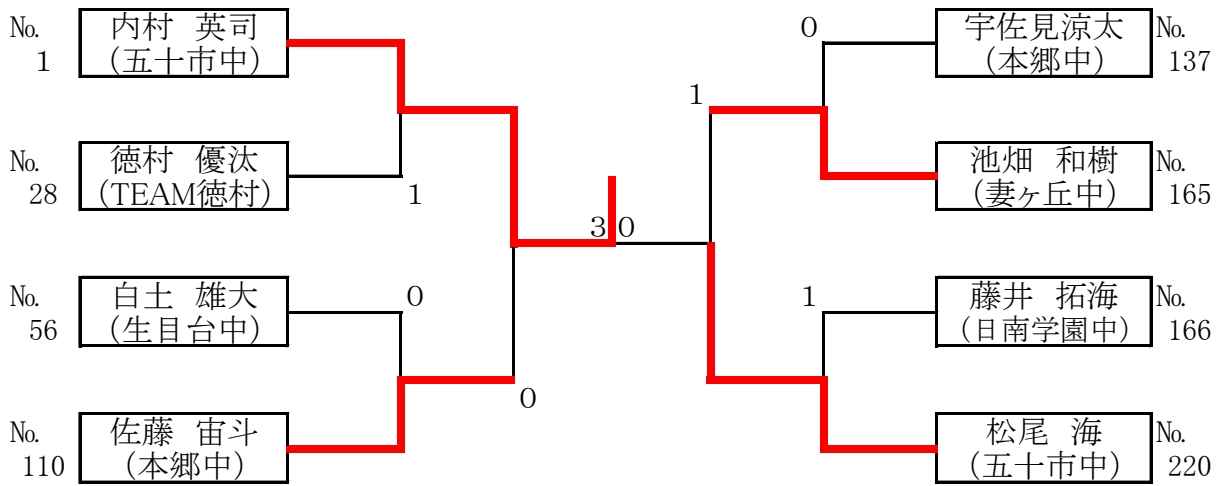

平成24年度 宮崎県総合卓球選手権大会(記録)

平成23年12月8日 於:宮崎市総合体育館

中学生男子シングルス記録(準々決勝より)

《決勝スコア》			
No.(1)			No.(220)
内村 英司 (五十市中)	(3)	1 1 - 4 1 1 - 6 1 2 - 1 0	(0) 松尾 海 (五十市中)

中学生女子シングルス記録(準々決勝より)

《決勝スコア》			
No.(1)			No.(79)
土橋明日香 (日南学園中)	(3)	1 1 - 6 1 2 - 1 0 7 - 1 1 1 1 - 6	(1) 森谷 渚 (日南学園中)