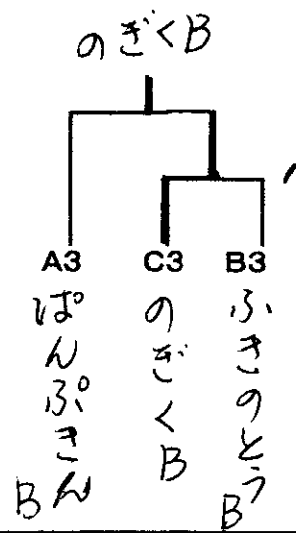

- 1位 ふきのとうA
- 2位 日向ママA
- 3位 GOODLUCK
- 3位 ぱんぷきんA

(1 部)

(予選リーグ)

3・4 コート

A パート		1	2	3	勝 / 負	順位
1	ふきのとうA		3-0	3-0	2-0	1
2	日向ママB	0-3		3-0	1-1	2
3	ぱんぷきんB	0-3	0-3		0-2	3

9・10 コート

B パート		1	2	3	勝 / 負	順位
1	日向ママA		3-1	3-0	2-0	1
2	のぎくA	1-3		3-0	1-1	2
3	ふきのとうB	0-3	0-3		0-2	3

11・12コート

C パート		1	2	3	勝 / 負	順位
1	ぱんぷきんA		3-1	3-0	2-0	1
2	GOODLUCK	1-3		3-0	1-1	2
3	のぎくB	0-3	0-3		0-2	3

(1部) 決勝トーナメント

3 位 トーナメント