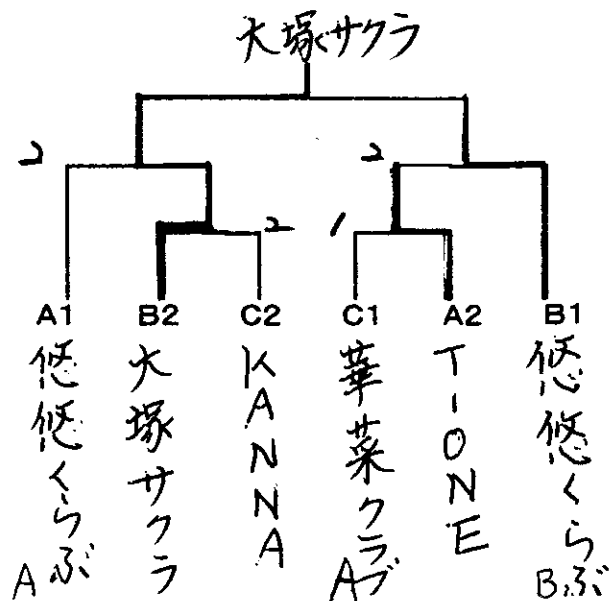

13~16 コート

B パート		1	2	3	4	勝 / 負	順位
1	大塚サクラ		2-3	3-2	3-2	2-1	2
2	太陽クラブ	3-2		1-3	3-1	2-1	3
3	悠悠くらぶ B	2-3	3-1		3-0	2-1	1
4	ふきのとう	2-3	1-3	0-3		0-3	4

17・18 コート

C パート		1	2	3	勝 / 負	順位
1	華菜クラブ A		1-3	3-0	1-1	1
2	KANNA	3-1		1-3	1-1	2
3	都レディース	0-3	3-1		1-1	3

(2部) 決勝トーナメント

3・4 位 トーナメント

- 1位 日向ママA
 2位 門川サルビア
 3位 楽友クラブA
 3位 華菜クラブ

(3 部)

(予 選 リ ー グ)

19・20 コート

A パート		1	2	3	勝 / 負	順 位
1	たんぽぽ A		0-3	3-1	1-1	2
2	華菜クラブ	3-0		3-2	2-0	1
3	日向ママ C	1-3	2-3		0-2	3

21・22 コート