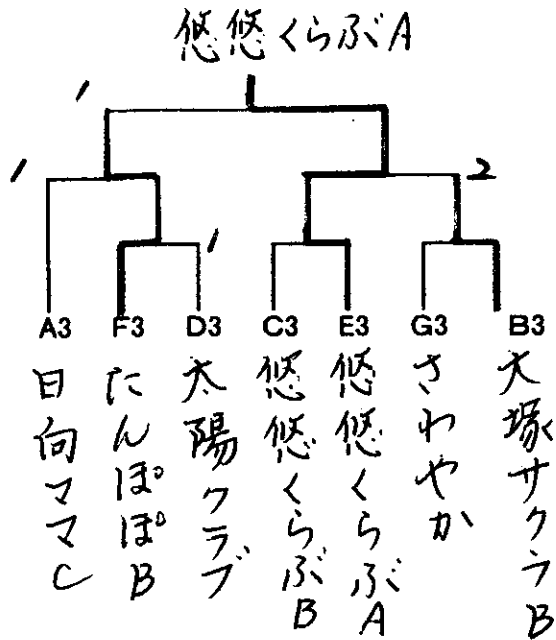

25・26 コート

D パート		1	2	3	勝 / 負	順 位
1	あじさい A		3-1	3-0	2-0	1
2	あおば	1-3		3-2	1-1	2
3	太陽クラブ	0-3	2-3		0-2	3

27・28 コート

E パート		1	2	3	勝 / 負	順 位
1	門川サルビア		3-0	3-2	2-0	1
2	悠悠くらぶ A	0-3		1-3	0-2	3
3	K A N N A	2-3	3-1		1-1	2

(3 部)

(予 選 リ ー グ)

29・30 コー ト

F パー ト		1	2	3	勝 / 負	順 位
1	大塚サクラA		3-2	3-0	2-0	1
2	水曜会	2-3		3-1	1-1	2
3	たんぽぽB	0-3	1-3		0-2	3

31・32 コー ト

G パー ト		1	2	3	勝 / 負	順 位
1	日向ママB		3-0	3-1	2-0	1
2	ふきのとう	0-3		3-0	1-1	2
3	さわやか	1-3	0-3		0-2	3

(3 部) 決勝トーナメント

3位トーナメント

1位 あすなろ A
 2位 あすなろ B
 3位 江南クラブ

(4 部)

(予 選 リ ー グ)

1・2 コー ト

A パー ト		1	2	3	4	勝 / 負	順 位
1	あ じ さ い		0-2	0-2	0-2	0-3	4
2	あ す な ろ A	2-0		2-1	2-1	3-0	1
3	江 南 ク ラ ブ	2-0	1-2		0-2	1-2	3
4	あ す な ろ B	2-0	1-2	2-0		2-1	2