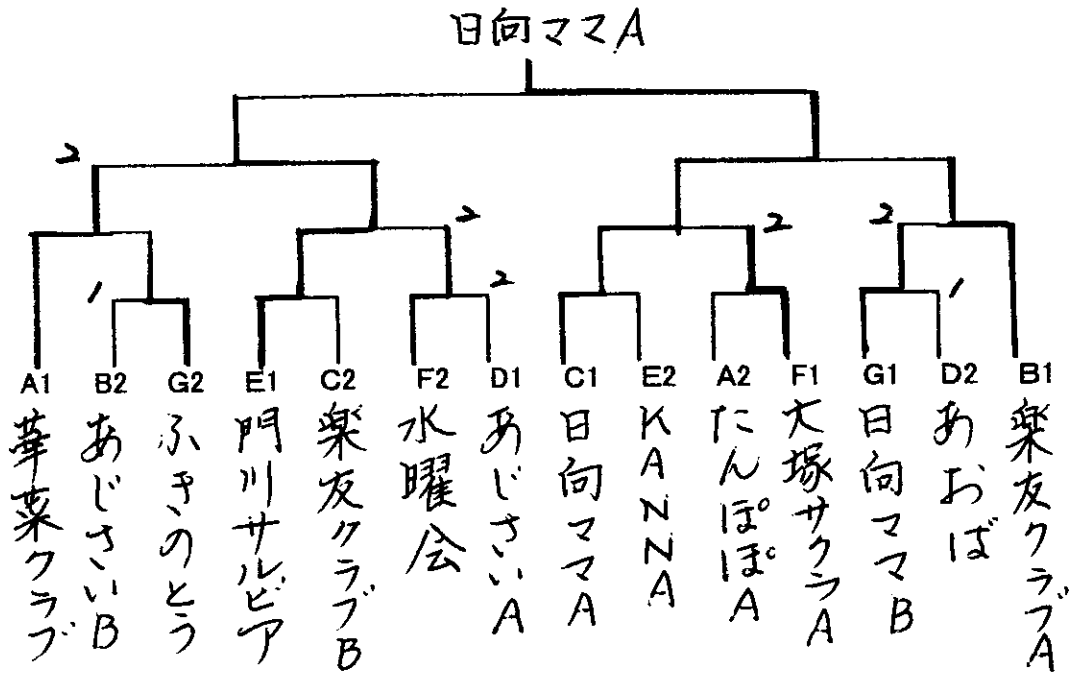

25・26 コート

D パート		1	2	3	勝 / 負	順 位
1	あじさい A		3-1	3-0	2-0	1
2	あおば	1-3		3-2	1-1	2
3	太陽クラブ	0-3	2-3		0-2	3

27・28 コート

E パート		1	2	3	勝 / 負	順 位
1	門川サルビア		3-0	3-2	2-0	1
2	悠悠くらぶ A	0-3		1-3	0-2	3
3	K A N N A	2-3	3-1		1-1	2

(3 部)

(予 選 リ ー グ)

29・30 コー ト

F パー ト		1	2	3	勝 / 負	順 位
1	大塚サクラA		3-2	3-0	2-0	1
2	水曜会	2-3		3-1	1-1	2
3	たんぽぽB	0-3	1-3		0-2	3

31・32 コー ト

G パー ト		1	2	3	勝 / 負	順 位
1	日向ママB		3-0	3-1	2-0	1
2	ふきのとう	0-3		3-0	1-1	2
3	さわやか	1-3	0-3		0-2	3

(3 部) 決勝トーナメント

3位トーナメント

1位 あすなろ A
 2位 あすなろ B
 3位 江南クラブ

(4 部)

(予 選 リ ー グ)

1・2 コー ト

A パー ト		1	2	3	4	勝 / 負	順 位
1	あ じ さ い		0-2	0-2	0-2	0-3	4
2	あ す な ろ A	2-0		2-1	2-1	3-0	1
3	江 南 ク ラ ブ	2-0	1-2		0-2	1-2	3
4	あ す な ろ B	2-0	1-2	2-0		2-1	2