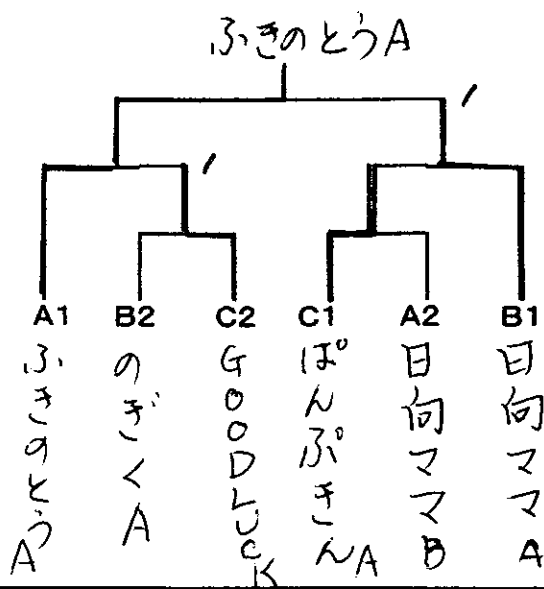

A パート		1	2	3	勝 / 負	順位
1	ふきのとうA		3-0	3-0	2-0	1
2	日向ママB	0-3		3-0	1-1	2
3	ぱんぷきんB	0-3	0-3		0-2	3

9・10 コート

B パート		1	2	3	勝 / 負	順位
1	日向ママA		3-1	3-0	2-0	1
2	のぎくA	1-3		3-0	1-1	2
3	ふきのとうB	0-3	0-3		0-2	3

11・12コート

C パート		1	2	3	勝 / 負	順位
1	ぱんぷきんA		3-1	3-0	2-0	1
2	GOODLUCK	1-3		3-0	1-1	2
3	のぎくB	0-3	0-3		0-2	3

(1部) 決勝トーナメント

3 位 トーナメント

- 1位 大塚サクラ
- 2位 悠悠くらぶB
- 3位 悠悠くらぶA
- 3位 T-ONE

(2 部)

(予選リーグ)

5~8 コート

A パート		1	2	3	4	勝 / 負	順位
1	悠悠くらぶ A		3-0	3-0	3-2	3-0	1
2	おびすぎ	0-3		3-0	1-3	1-2	3
3	華菜クラブ B	0-3	0-3		1-3	0-3	4
4	T-ONE	2-3	3-1	3-1		2-1	2