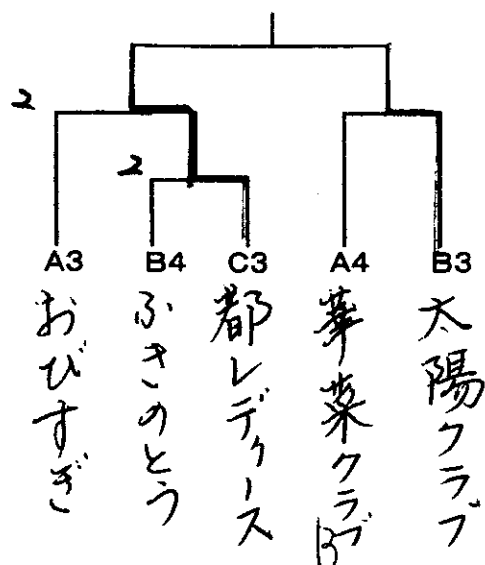

- 1位 大塚サクラ
- 2位 悠悠くらぶB
- 3位 悠悠くらぶA
- 3位 T-ONE

(2 部)

(予選リーグ)

5~8 コート

A パート		1	2	3	4	勝 / 負	順位
1	悠悠くらぶ A		3-0	3-0	3-2	3-0	1
2	おびすぎ	0-3		3-0	1-3	1-2	3
3	華菜クラブ B	0-3	0-3		1-3	0-3	4
4	T-ONE	2-3	3-1	3-1		2-1	2

13~16 コート

B パート		1	2	3	4	勝 / 負	順位
1	大塚サクラ		2-3	3-2	3-2	2-1	2
2	太陽クラブ	3-2		1-3	3-1	2-1	3
3	悠悠くらぶ B	2-3	3-1		3-0	2-1	1
4	ふきのとう	2-3	1-3	0-3		0-3	4

17・18 コート

C パート		1	2	3	勝 / 負	順位
1	華菜クラブ A		1-3	3-0	1-1	1
2	KANNA	3-1		1-3	1-1	2
3	都レディース	0-3	3-1		1-1	3

(2部) 決勝トーナメント

3・4 位 トーナメント