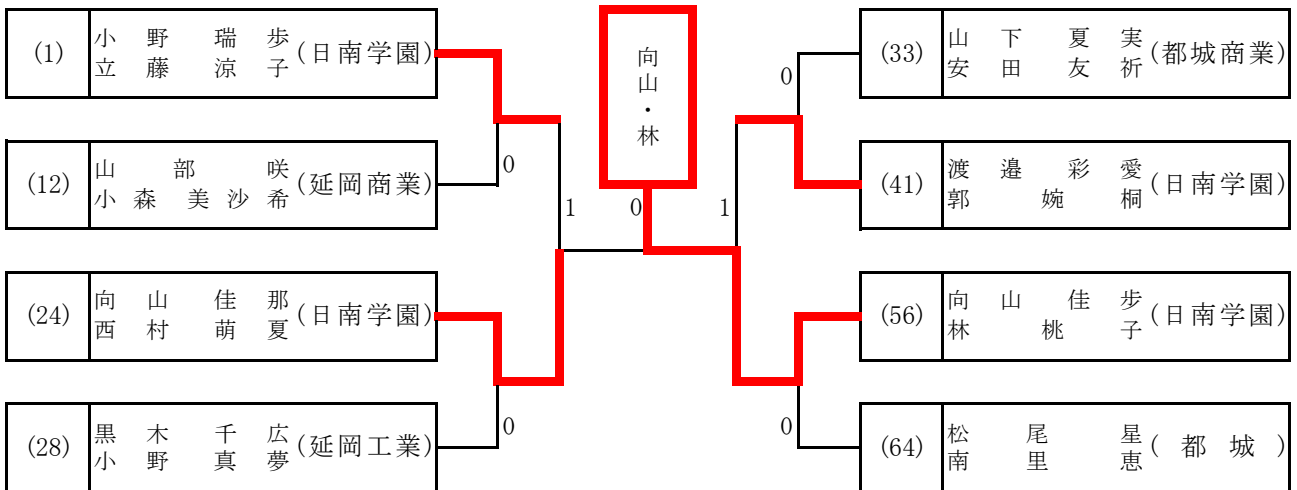

【女子ダブルス】

【準決勝】

(1)	小野 瑞歩子 (日南学園)	6 - 11 11 - 6 6 - 11 7 - 11 -	向山 佳那 (日南学園)	西村 萌夏 (24)

【決勝】

(24)	向山 佳那 (日南学園)	3 - 11 9 - 11 8 - 11 -	向山 佳歩子 (日南学園)	林 桃 (56)

【3位決定戦】

(41)	渡邊 彩愛 (日南学園)	11 - 13 11 - 6 4 - 11 2 - 11 -	向山 佳歩子 (日南学園)	林 桃 (56)

(1)	小野 瑞歩子 (日南学園)	11 - 7 8 - 11 11 - 5 11 - 13 5 - 11	渡邊 彩愛 (日南学園)	郭 婉桐 (41)