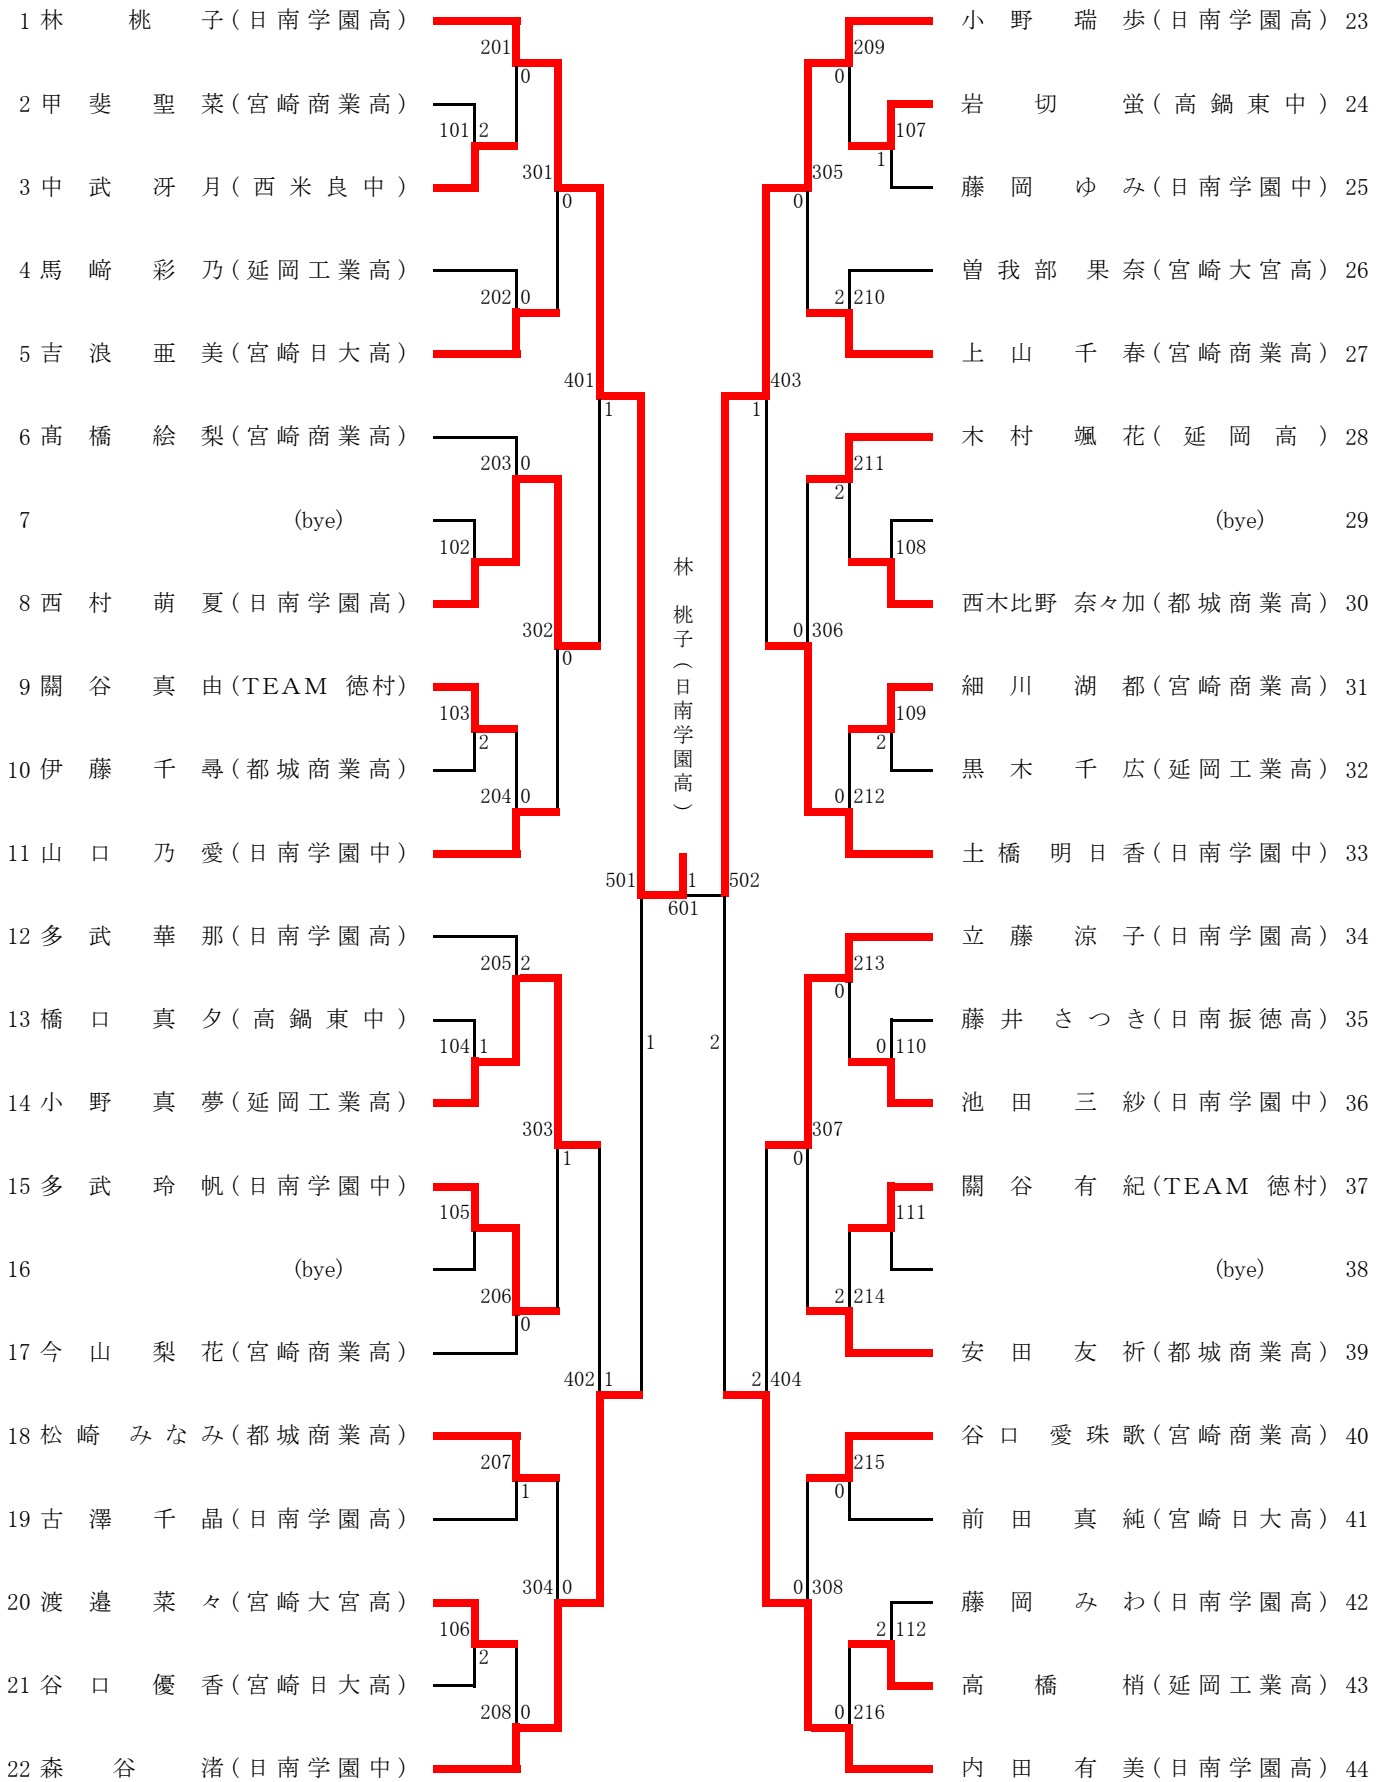

一般女子シングルス

1 深野 紗貴子 (金城大学)	201	1	209	河津 美穂 (龍谷大学)	25
2 渡邊 菜々 (宮崎大宮高)	101	0	109	橋口 真夕 (高鍋東中)	26
3 多武 玲帆 (日南学園中)	301	0	305	甲斐 聖菜 (宮崎商業高)	27
4 古澤 千晶 (日南学園高)	102	0	110	西村 萌夏 (日南学園高)	28
5 bye	202	2	210	永田 実希 (都城高)	29
6 安田 友祈 (都城商業高)	401	1	403	山下 夏実 (都城商業高)	30
7 小野 瑞歩 (日南学園高)	203	0	211	小山田 優美 (熊本学園大学)	31
8 松村 幸世 (熊本学園大学)	103	2	111	山口 乃愛 (日南学園中)	32
9 池田 三紗 (日南学園中)	302	2	306	曾我部 果奈 (宮崎大宮高)	33
10 今山 梨花 (宮崎商業高)	104	1	112	谷口 愛珠歌 (宮崎商業高)	34
11 藤岡 みわ (日南学園高)	204	0	212	南里 恵 (都城高)	35
12 村上 由紀 (龍谷大学)	501	0	502	林 桃子 (日南学園高)	36
13 圖師 凜 (Siger high)	205	0	213	立藤 涼子 (日南学園高)	37
14 森谷 渚 (日南学園中)	105	0	113	中武 冴月 (西米良中)	38
15 圖師 好美 (都城高)	303	2	307	高橋 絵梨 (宮崎商業高)	39
16 上山 千春 (宮崎商業高)	106	2	114	土橋 明日香 (日南学園中)	40
17 西木比野 奈々加 (都城商業高)	206	0	214	松崎 みなみ (都城商業高)	41
18 内田 有美 (日南学園高)	402	1	404	多納 未喜 (近畿大学)	42
19 宮越 由里 (ふきのとう)	207	1	215	多武 華那 (日南学園高)	43
20 渡邊 彩愛 (日南学園高)	107	0	115	bye	44
21 細川 湖都 (宮崎商業高)	304	2	308	木村 颯花 (延岡高)	45
22 伊藤 千尋 (都城商業高)	108	1	116	藤岡 ゆみ (日南学園中)	46
23 安永 成美 (都城高)	208	1	216	榮福 絵莉香 (都城高)	47
24 赤崎 瑞樹 (専修大学)				向山 佳歩 (日南学園高)	48

3位決定戦

赤崎 瑞樹 1 - 3 林 桃子
(専修大学) (日南学園高)

ジュニア女子シングルス