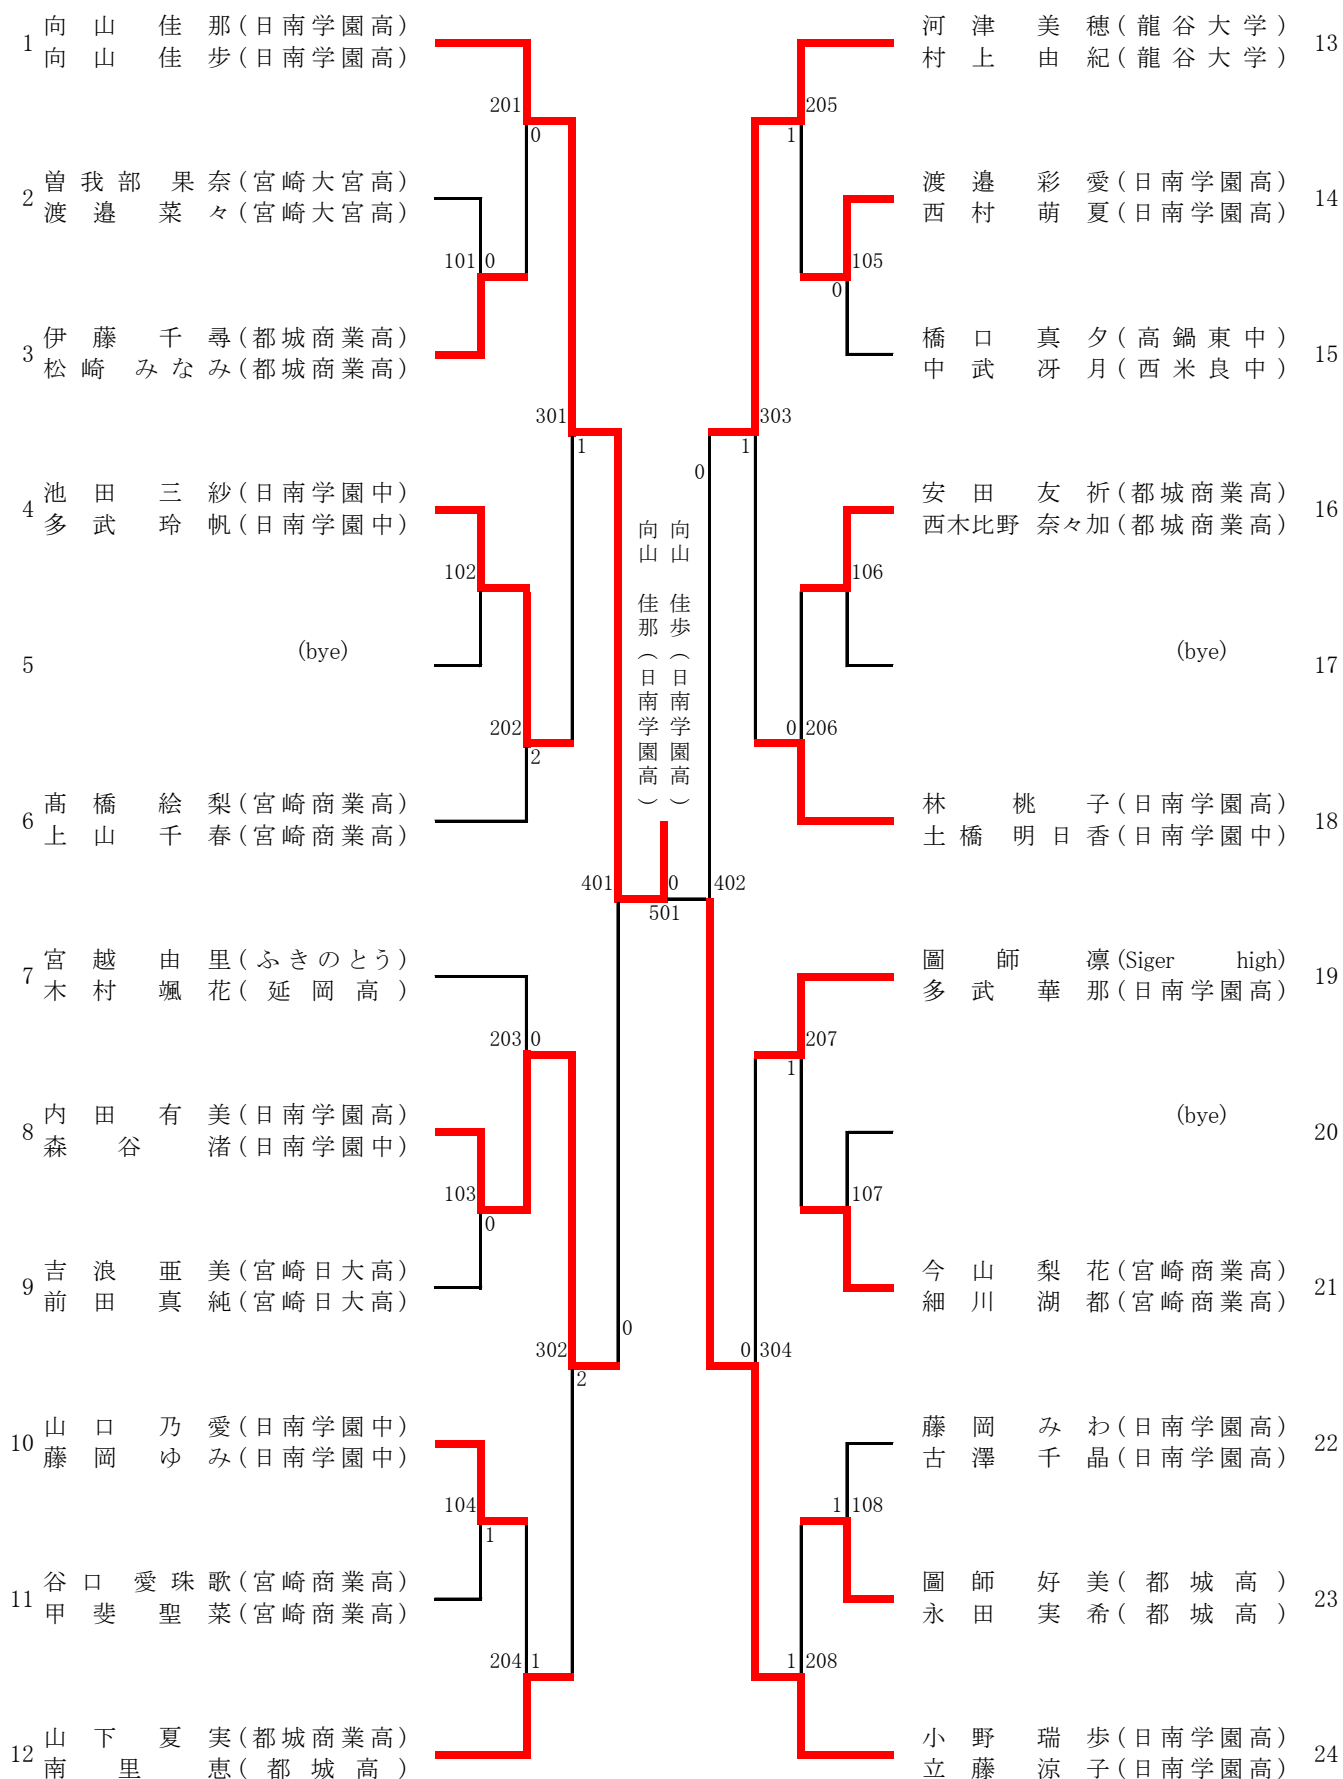

3位決定戦

赤崎 瑞樹 1 - 3 林 桃子
 (専修大学) (日南学園高)

ジュニア女子シングルス

男子ダブルス

1	鎌田 力 矢(都城商業高)					川越 郁 弥(宮崎商業高)	18
	内村 秀 平(都城商業高)	201				樋渡 光 樹(宮崎商業高)	
2	(bye)					勢井 悠 介(高鍋卓研)	19
		101				谷川 佑 希(高鍋西中)	
3	浦口 耕 太郎(日南学園中)		301			深野 蒼 一郎(日南学園中)	20
	浦口 健 太郎(日南学園中)			0		藤井 拓 海(日南学園中)	
4	松田 照 見(宮崎商業高)					後藤 良 太(日南卓友)	21
	橋谷 祐 樹(宮崎商業高)	202			403	田中 雄 大(熊本大学)	
5	宇佐見 溪 太(宮崎大宮高)		401			新山 航 平(都城高)	22
	西道 晨 陽(宮崎大宮高)			0	2	久神 拳 生(都城高)	
6	結城 貴 裕(宮崎工業高)					溝口 彬 斗(宮崎工業高)	23
	福山 和 弥(宮崎工業高)	203			0	乙丸 駿 (宮崎工業高)	
7	伊藤 流 可(妻高)					前田 一 夢(延岡工業高)	24
	浜砂 友 哉(西都商業高)		302	1		甲斐 正 博(延岡工業高)	
8	藤崎 大 地(都城高)					川越 丈 輝(AKAMARU)	25
	東 隆 斗(都城高)	204	1			上岡 紘 彰(AKAMARU)	
9	今山 裕 介(AKAMARU)		501	1	502	後藤 永 次(日南学園高)	26
	今山 翔 太(宮崎工業高)			601		小野 健 大(日南学園高)	
10	上岡 竜 郎(宮崎商業高)					田爪 大 翔(都城商業高)	27
	藤田 悠 野(宮崎商業高)	205			0	岡上 拓 人(宮崎工業高)	
11	戸高 幸 紘(延岡工業高)					太田 知 希(宮崎商業高)	28
	浜田 大 暉(延岡工業高)		303	2		岡田 卓 弥(宮崎商業高)	
12	黒肥地 拓 也(都城高)					唐仁原 翔(宮崎産経大)	29
	小岩屋 智 愛(都城高)	206	0		2	楠 崇 秀(富島高)	
13	熊本 啓 吾(日南学園高)					長谷川 隆 也(都城商業高)	30
	熊本 竜 己(日南学園中)		402	0		内村 英 司(五十市中)	
14	佐伯 義 和(横浜国立大学)					金 勇 斌(宮崎商業高)	31
	茶木 秀 平(宮崎商業高)	207	0			原 優 太(宮崎商業高)	
15	有馬 成 紀(都城商業高)					黒木 大 地(延岡工業高)	32
	兒玉 和 樹(都城商業高)		304	1		早川 洗 希(延岡工業高)	
16	濱砂 望 夢(宮崎工業高)					甲斐 佑 太(宮崎大宮高)	33
	本田 修 一郎(宮崎工業高)	208	0		1	桑山 知 也(宮崎大宮高)	
17	圖師 航 (龍谷大学)					前田 拓 郎(法政大学)	34
	渡辺 直 人(名古屋科大)					藤原 翔 (近畿大学)	

女子ダブルス

混合ダブルス