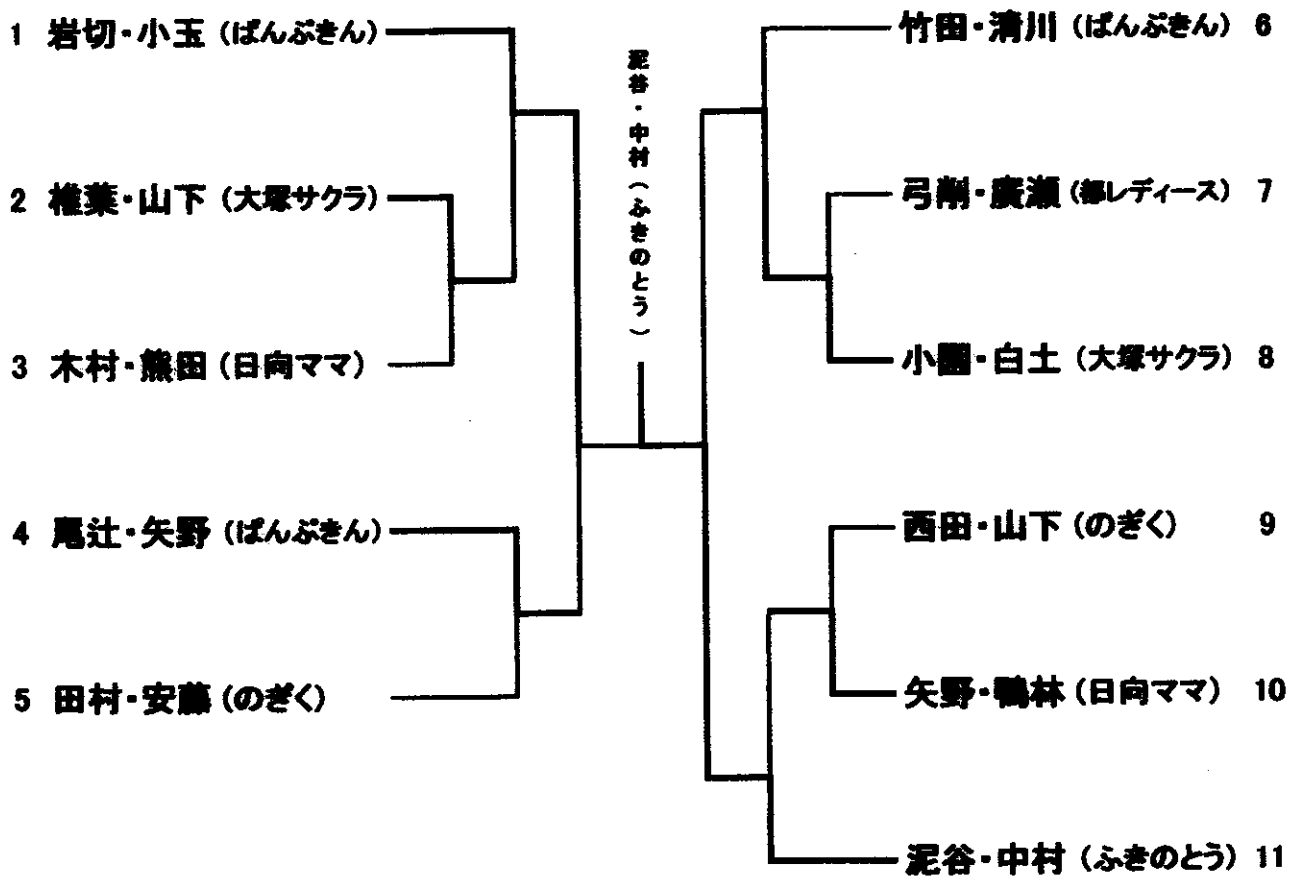

決勝戦	
1位	泥谷恭子・中村まさ子	(ふきのとう)	0	3
2位	岩切文代・小玉美穂	(ばんぶきん)	岩切・小玉	泥谷・中村
3位	小園恵子・白土しおみ	(大塚サクラ)	(ばんぶきん)	(ふきのとう)
3位	尾辻良子・矢野美保	(ばんぶきん)		

2部 ダブルス