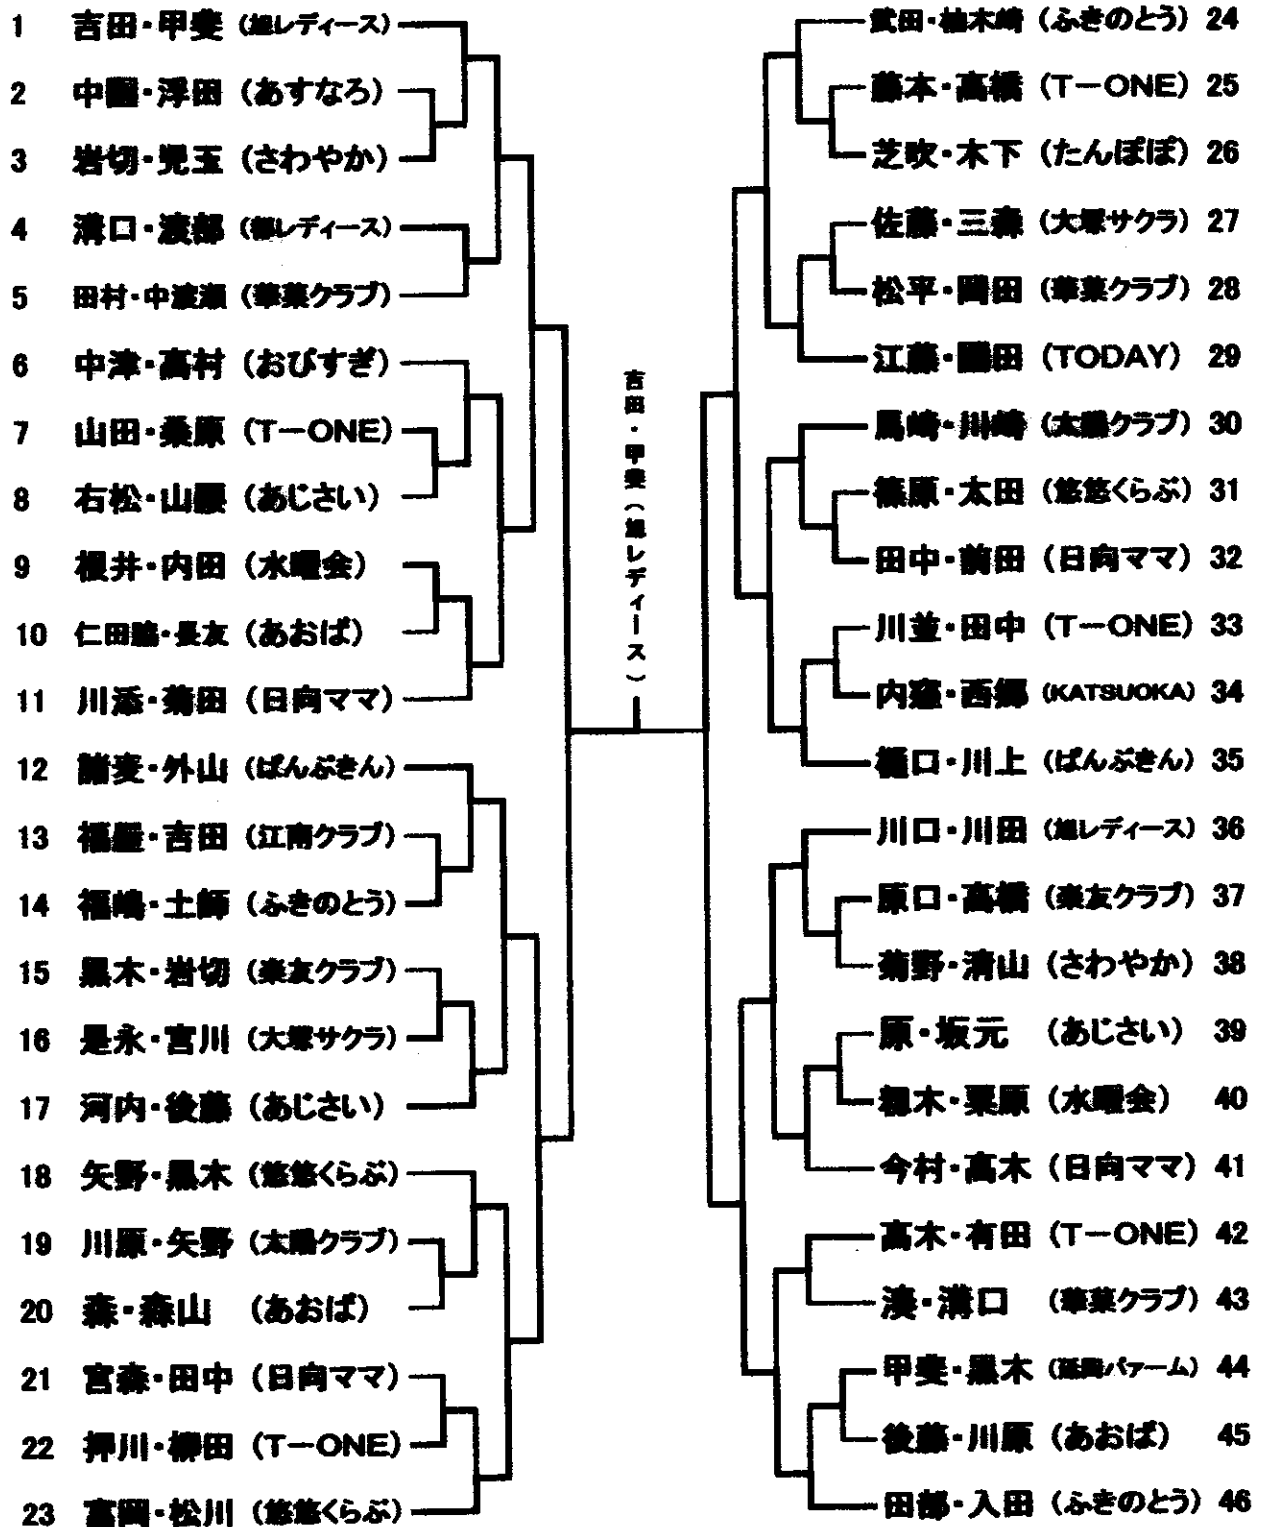

- 1位 吉田文江・甲斐椰子 (旭レディース)
- 2位 樋口由子・川上美江子 (ばんぶきん)
- 3位 富岡千津子・松川和子 (悠悠くらぶ)
- 3位 田部豊・入田トミ子 (ふきのとう)

決勝戦

3	{	12-10	0
吉田・甲斐 (旭レディース)		11-7	樋口・川上 (ばんぶきん)
		11-6	

4部 ダブルス