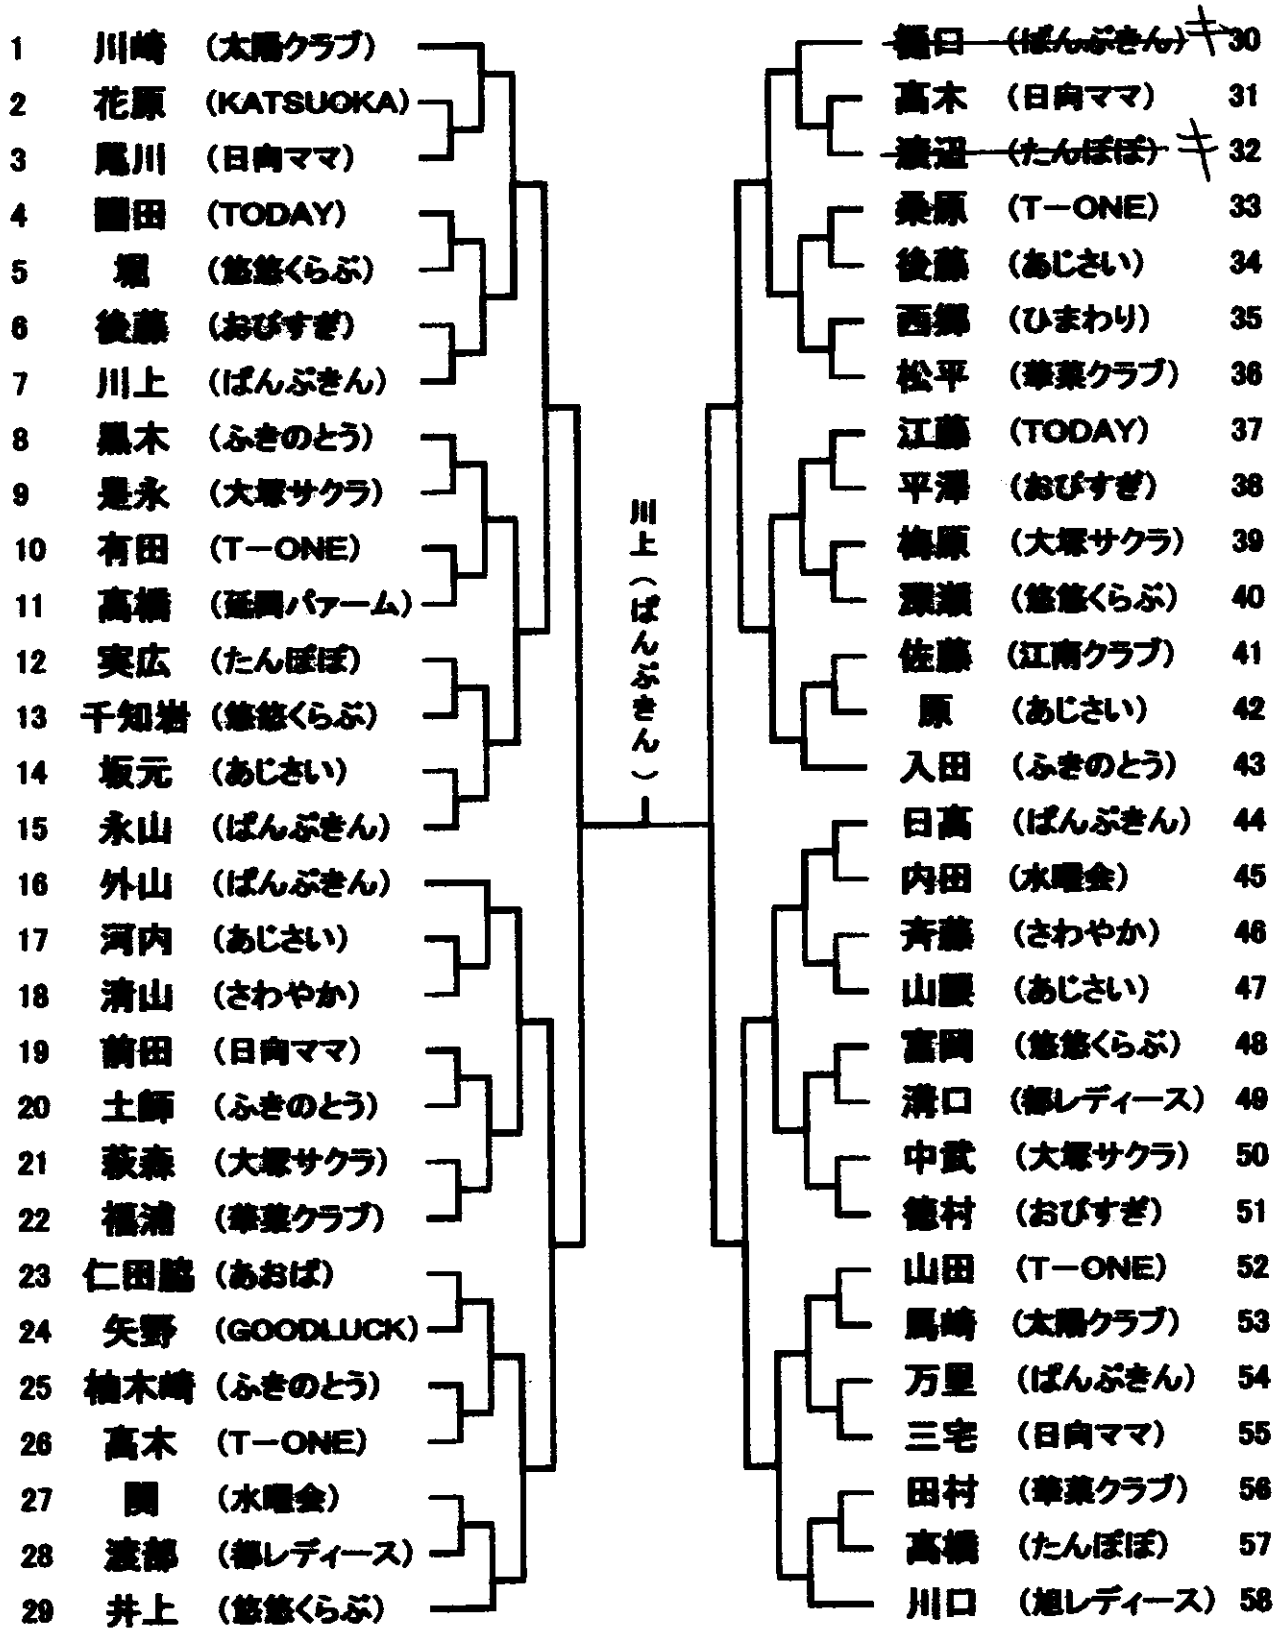

1位 西之村はるみ・有馬裕子 (M-TOP)

2位 松尾慶子・黒木陽子 (ふきのとう)

3位 宮越由里・日野仁美 (ふきのとう)

1部ダブルス

A/パート		1	2	3	4	5	勝/敗	順位
1	宮越・日野 (ふきのとう)		1-3	3-0	0-3	3-0	2-2	3
2	松尾・黒木 (ふきのとう)	3-1		3-2	2-3	3-1	3-1	2
3	永井・谷口 (日向ママ)	0-3	2-3		2-3	3-1	1-3	4
4	西之村・有馬 (M-TOP)	3-0	3-2	3-2		3-2	4-0	1
5	益留・黒木 (日向ママ)	0-3	1-3	1-3	2-3		0-4	5

4部 ダブルス

決勝戦

- 1位 岩切文代 (ばんぶきん)
- 2位 一政祐子 (GOODLUCK)
- 3位 御手洗明子 (GOODLUCK)
- 3位 谷本秀子 (GOODLUCK)

1	9-11	3
一政	11-7	岩切
(GOODLUCK)	8-11	(ばんぶきん)
	7-11	

60~64歳シングルス

- 1位 川上美江子(ばんぶきん)
- 2位 馬崎弘子(太陽クラブ)
- 3位 外山三重子(ばんぶきん)
- 3位 西郷ゆき(ひまわり)

	決勝戦	
3	11-5	2
川上	9-11	馬崎
(ばんぶきん)	4-11	(太陽クラブ)
	11-9	
	11-8	

65~69歳シングルス

1位 高村常子 (おびすぎ)
 2位 岩切紗喜子 (さわやか)
 3位 宮森チヲ (日向ママ)

決勝戦
 1 岩切 (さわやか) 7-11
 11-5
 9-11
 8-11
 3 高村 (おびすぎ)

75歳以上シングルス

A パート		1	2	3	4	勝/敗	順位
1	岩切 (さわやか)		3-2	3-2	3-0	3-0	1
2	根井 (水曜会)	2-3		3-0	3-0	2-1	2
3	黒木 (楽友クラブ)	2-3	0-3		3-2	1-2	3
4	吉田 (あすなろ)	0-3	0-3	2-3		0-3	4