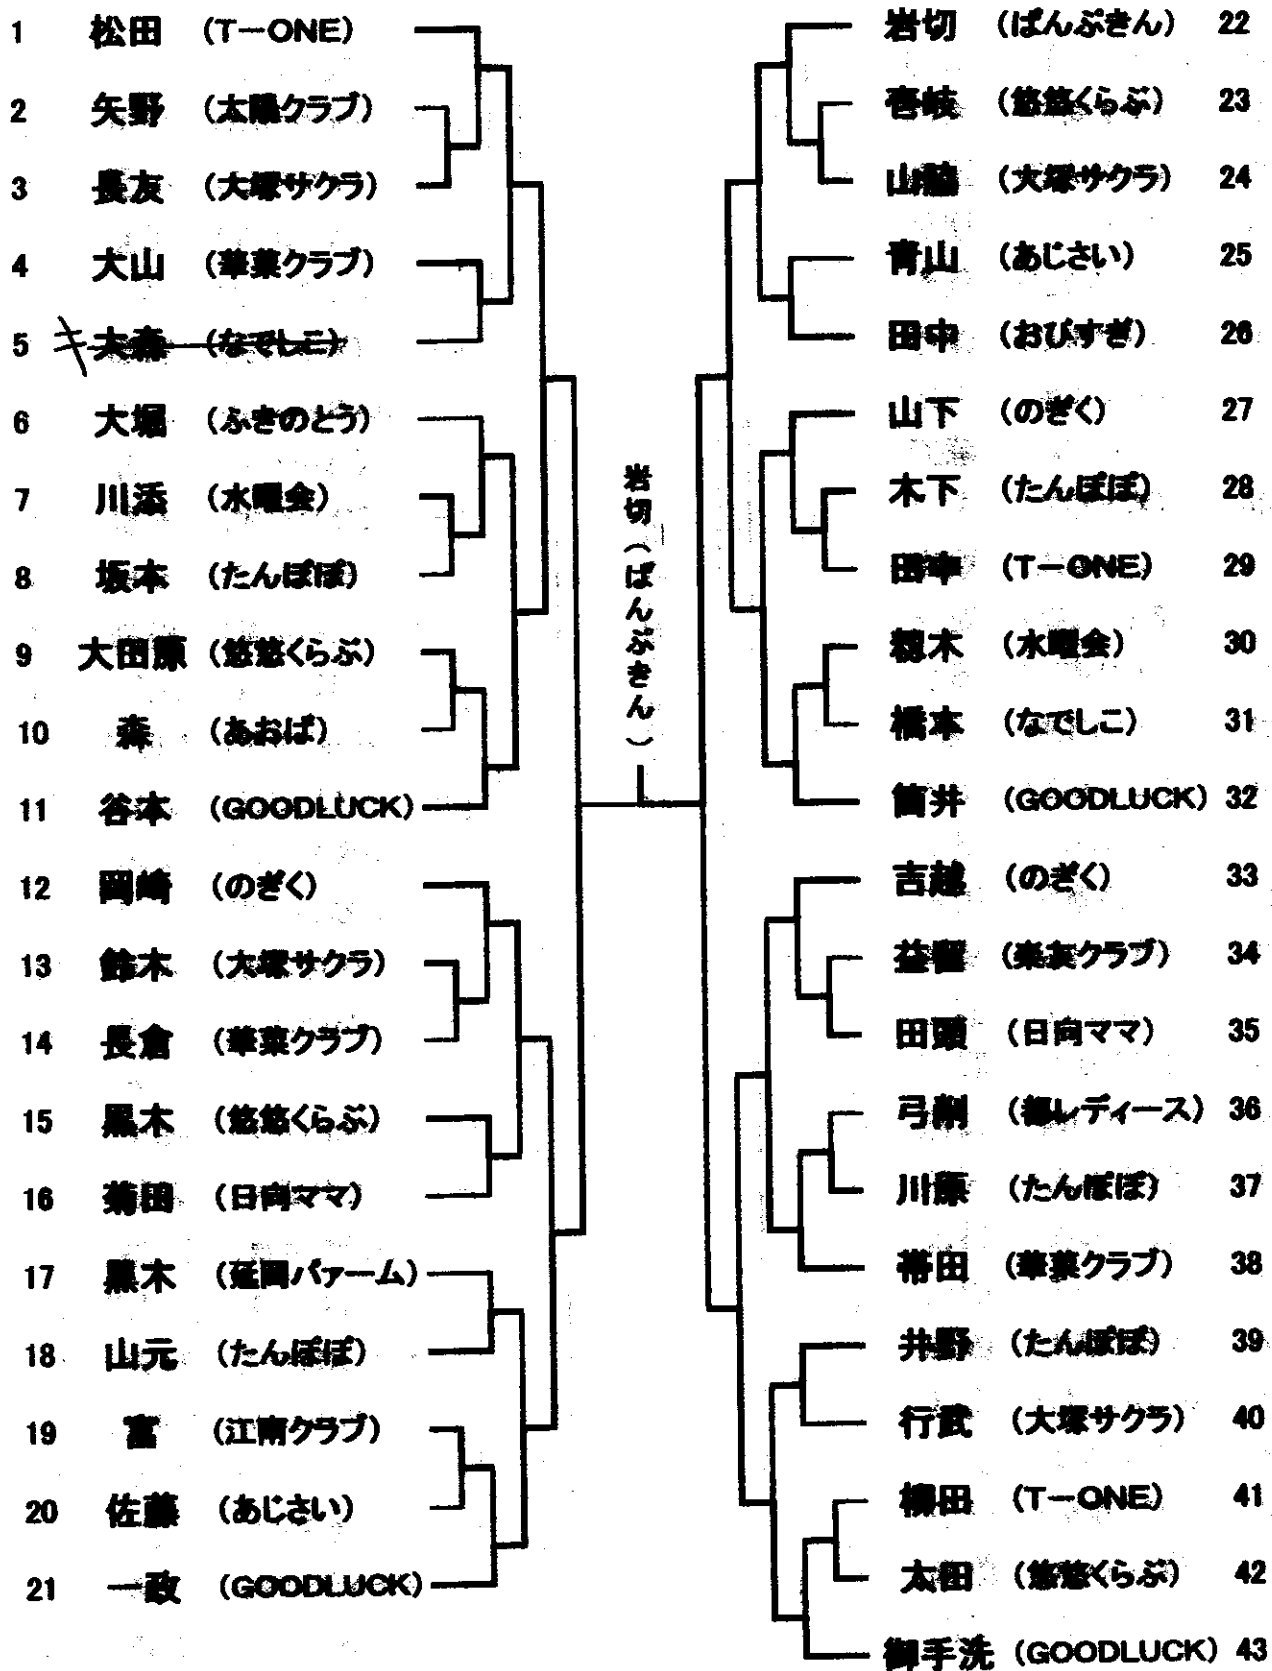

1位 西之村はるみ・有馬裕子 (M-TOP)

2位 松尾慶子・黒木陽子 (ふきのとう)

3位 宮越由里・日野仁美 (ふきのとう)

1部ダブルス

A/パート		1	2	3	4	5	勝/敗	順位
1	宮越・日野 (ふきのとう)		1-3	3-0	0-3	3-0	2-2	3
2	松尾・黒木 (ふきのとう)	3-1		3-2	2-3	3-1	3-1	2
3	永井・谷口 (日向ママ)	0-3	2-3		2-3	3-1	1-3	4
4	西之村・有馬 (M-TOP)	3-0	3-2	3-2		3-2	4-0	1
5	益留・黒木 (日向ママ)	0-3	1-3	1-3	2-3		0-4	5

4部 ダブルス

決勝戦

- 1位 岩切文代 (ばんぶきん)
- 2位 一政祐子 (GOODLUCK)
- 3位 御手洗明子 (GOODLUCK)
- 3位 谷本秀子 (GOODLUCK)

1	9-11	3
一政	11-7	岩切
(GOODLUCK)	8-11	(ばんぶきん)
	7-11	

60~64歳シングルス

- 1位 川上美江子(ばんぶきん)
- 2位 馬崎弘子(太陽クラブ)
- 3位 外山三重子(ばんぶきん)
- 3位 西郷ゆき(ひまわり)

	決勝戦	
3	11-5	2
川上	9-11	馬崎
(ばんぶきん)	4-11	(太陽クラブ)
	11-9	
	11-8	

65~69歳シングルス

1位 高村常子 (おびすぎ)
 2位 岩切紗喜子 (さわやか)
 3位 宮森チヲ (日向ママ)

決勝戦
 1 岩切 (さわやか) 7-11
 11-5
 9-11
 8-11
 3 高村 (おびすぎ)

75歳以上シングルス

A パート		1	2	3	4	勝/敗	順位
1	岩切 (さわやか)		3-2	3-2	3-0	3-0	1
2	根井 (水曜会)	2-3		3-0	3-0	2-1	2
3	黒木 (楽友クラブ)	2-3	0-3		3-2	1-2	3
4	吉田 (あすなろ)	0-3	0-3	2-3		0-3	4