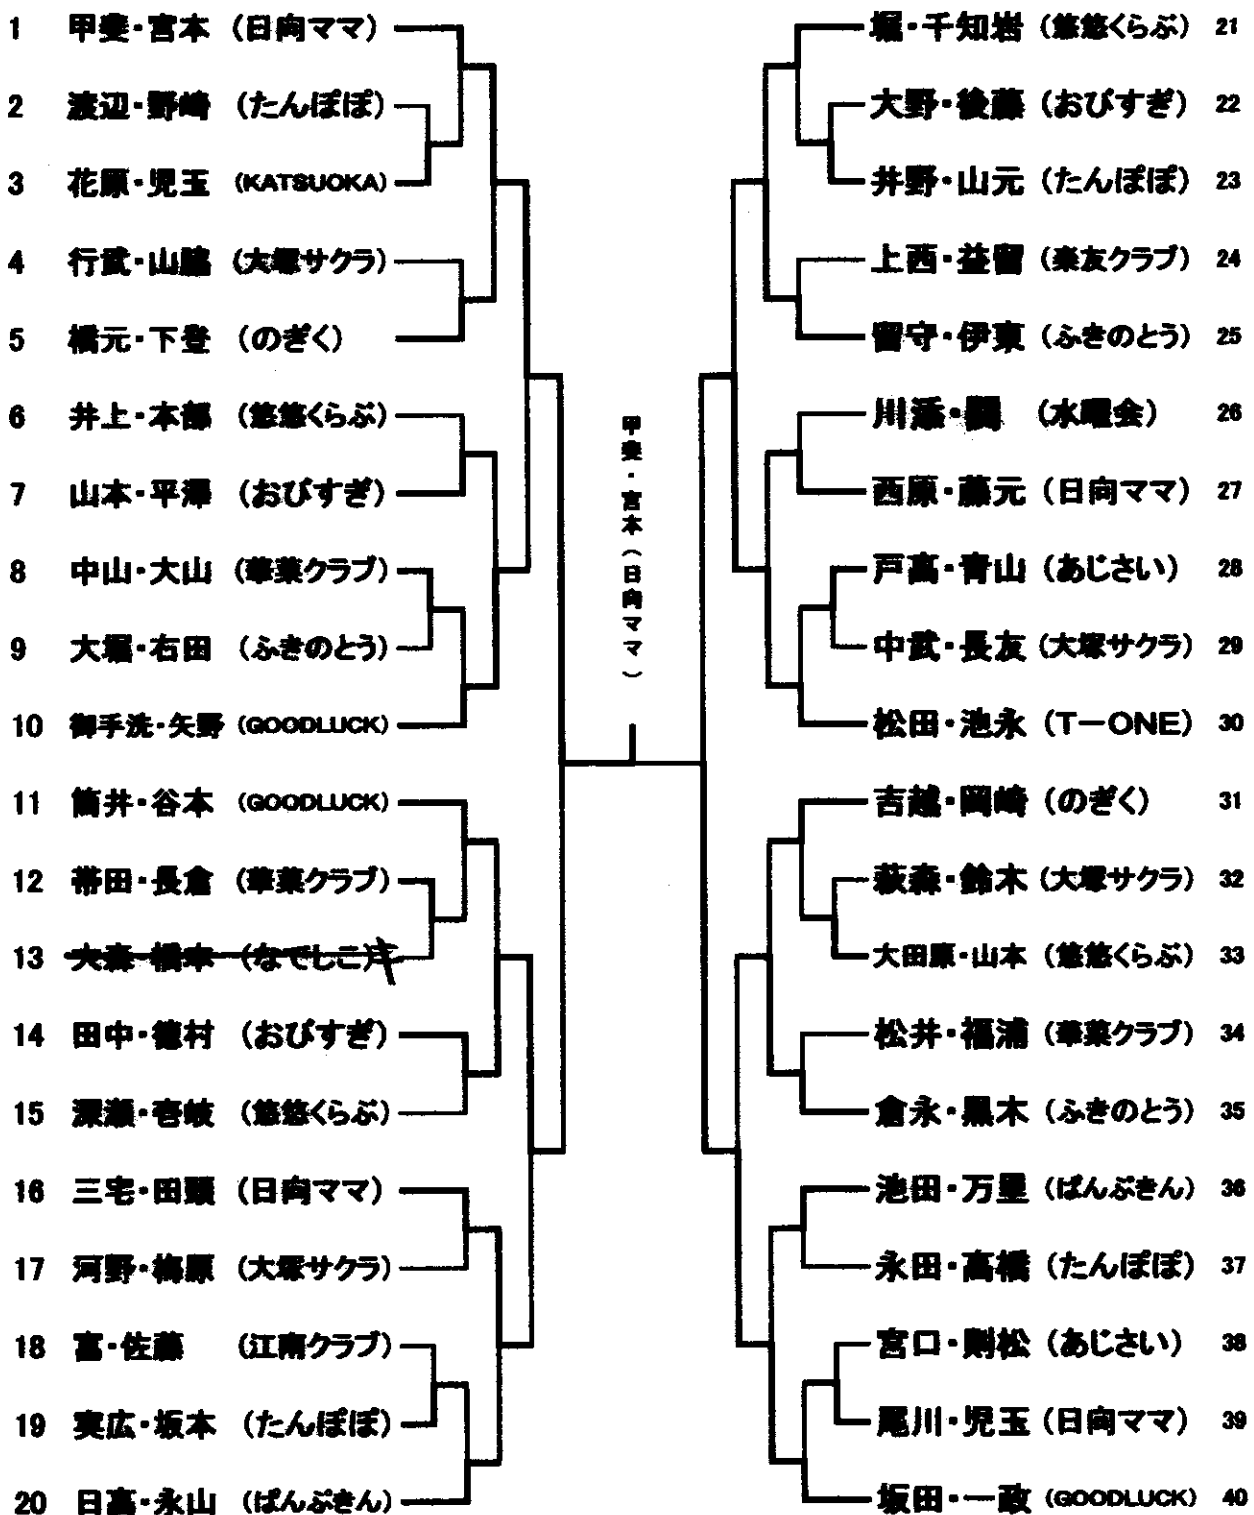

- 1位 甲斐幸美・宮本佳子 (日向ママ)
- 2位 坂田敏子・一政祐子 (GOODLUCK)
- 3位 田中真知子・徳村節子 (おびすぎ)
- 3位 松田和美・池永由紀子 (T-ONE)

	決勝戦	
3	4-11	2
甲斐・宮本	11-9	坂田・一政
(日向ママ)	4-11	GOODLUCK)
	11-3	
	11-7	

3部 ダブルス