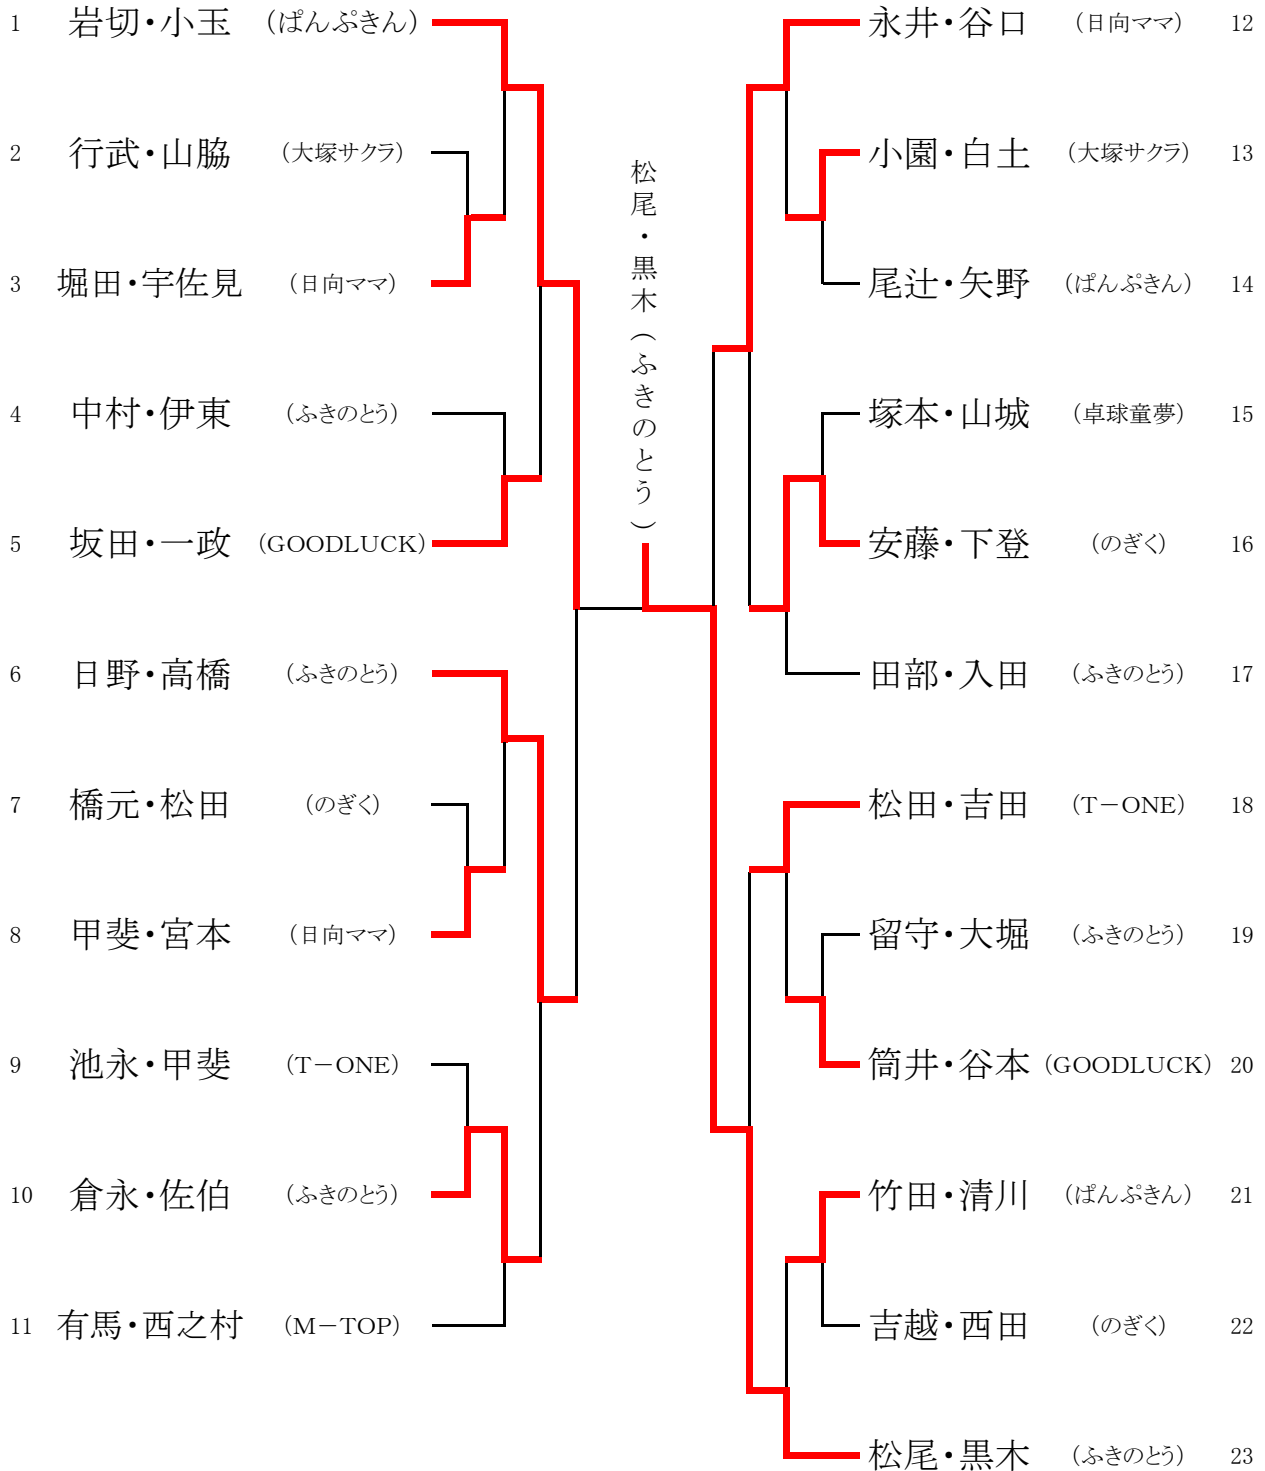

甲斐 (T-ONE)

- 1位 王広慧 (華菜クラブ)
- 2位 橋本スミ子 (なでしこ)
- 3位 佐藤妙子 (江南クラブ)
- 3位 浮田君代 (あすなろ)

1	決勝	3
橋本	{	王
(なでしこ)		(華菜クラブ)
		11-7
		10-12
	9-11	
	12-14	

E級シングルス

- 1位 松尾慶子・黒木陽子 (ふきのとう・日向ママ)
- 2位 岩切文代・小玉美穂 (ぱんぷきん)
- 3位 永井潤子・谷口夏子 (日向ママ・のぎく)
- 3位 日野仁美・高橋良奈 (ふきのとう)

- 2 岩切・小玉 (ぱんぷきん)

決勝

- 11-8
- 11-6
- 1-11
- 11-13
- 6-11

- 3 松尾・黒木 (ふきのとう)

A級ダブルス

- 1位 川上美江子・外山三重子 (ぱんぷきん)
- 2位 戸高幸江・河内昌子 (あじさい)
- 3位 椎葉恵美子・山下幸子 (大塚サクラ)
- 3位 黒木かほる・大田原良子 (悠悠くらぶ)

- 2 戸高・河内 (あじさい)

決勝