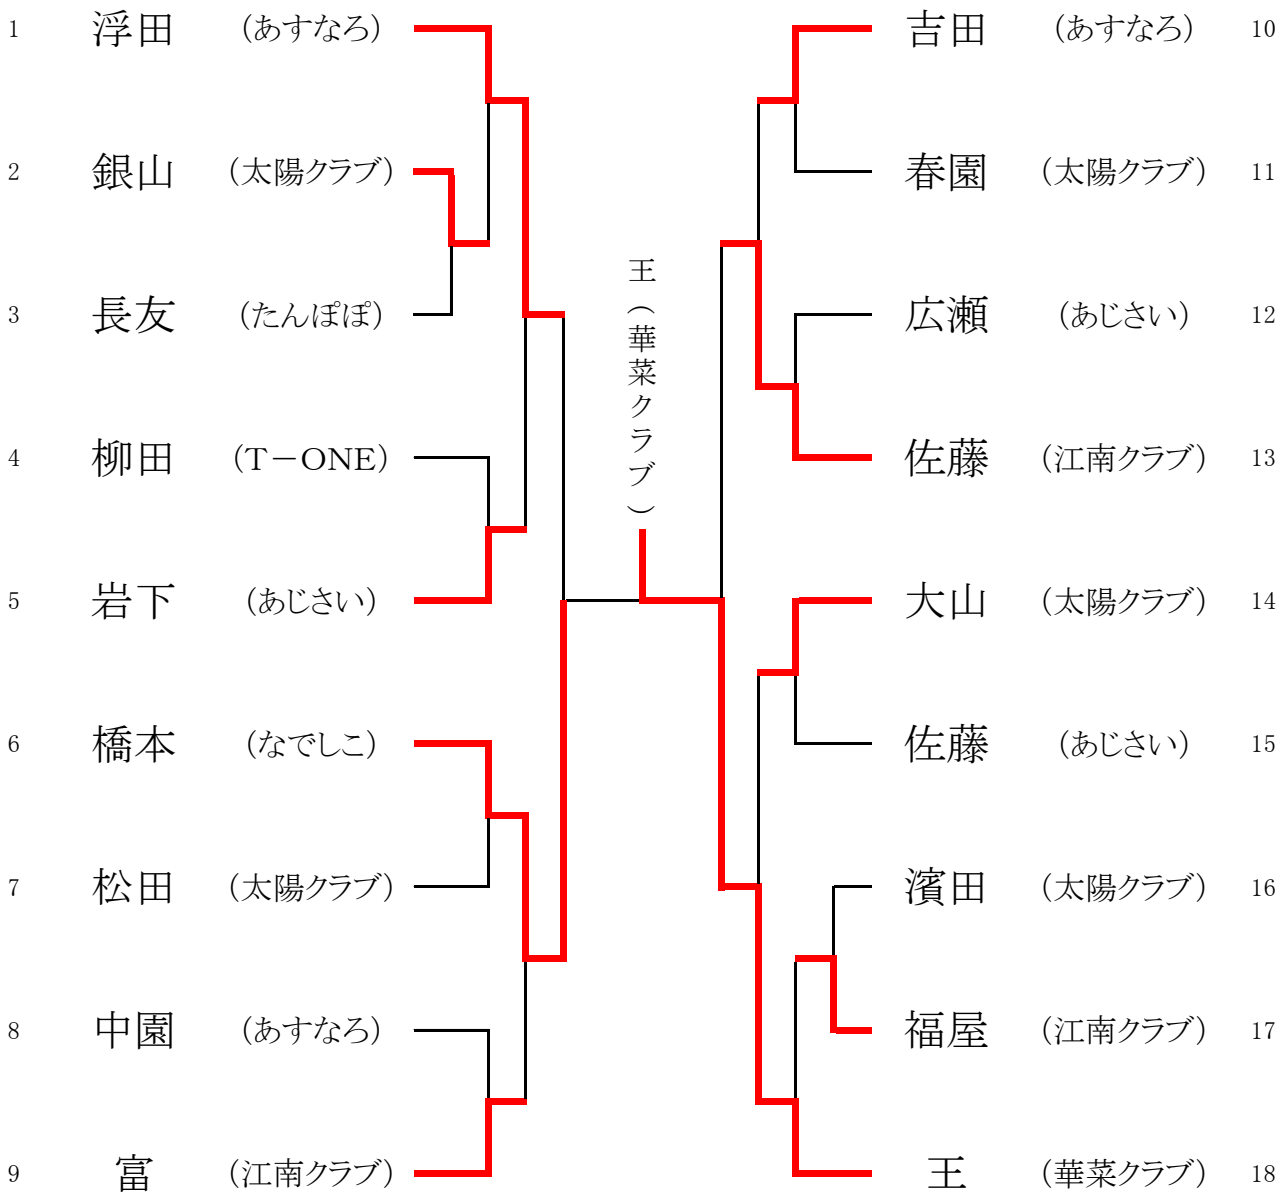

- 1位 王広慧 (華菜クラブ)
- 2位 橋本スミ子 (なでしこ)
- 3位 佐藤妙子 (江南クラブ)
- 3位 浮田君代 (あすなろ)

1	決勝	3
橋本	{	王
(なでしこ)		(華菜クラブ)
		11-7
		10-12
	9-11	
	12-14	

E級シングルス