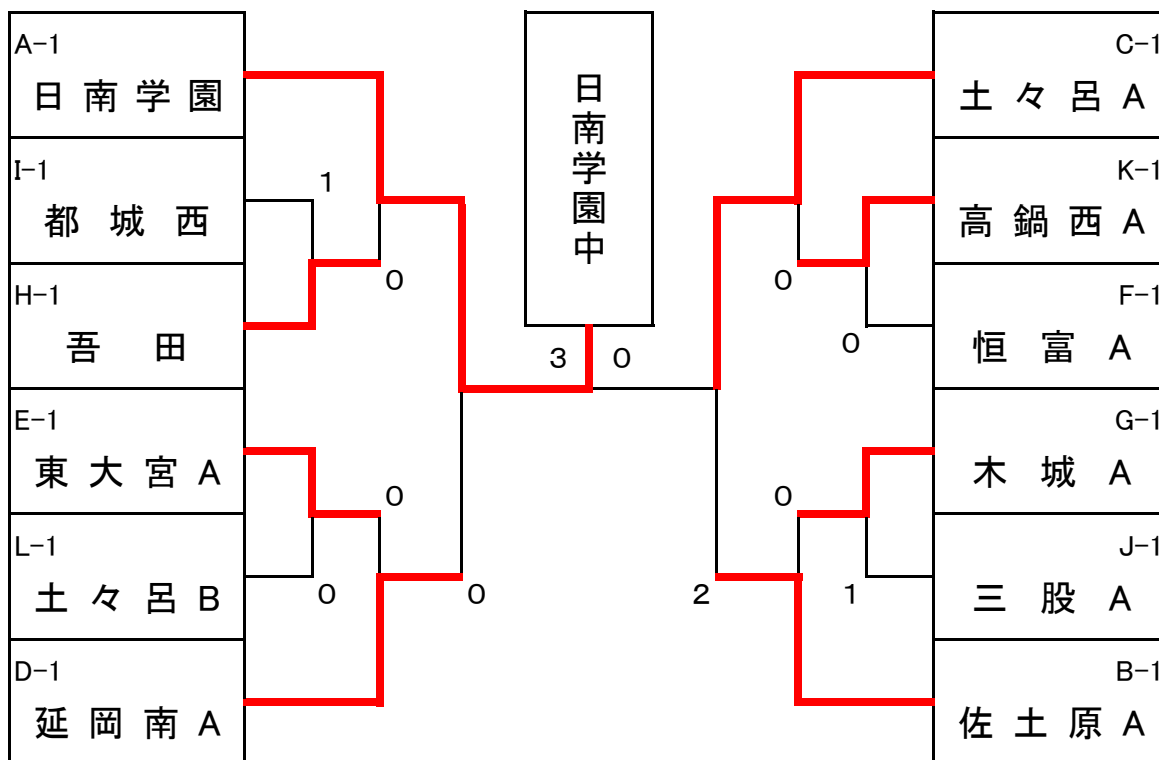

全九州中学予選男子決勝トーナメント

H26.1.13

【3位決定戦】 大淀 3 - 1 五十市

全九州中学予選女子決勝トーナメント

【3位決定戦】 延岡南A 1 - 3 佐土原A

全九州中学予選男子予選リーグ記録

予選Aブロック			日南学園	小松原	高岡	沖水B	勝 敗	順 位
1	①	日南学園		3-0	3-0	3-0	3/0	1
2	②	小松原	0-3		3-1	3-1	2/1	2
3	③	高岡	0-3	1-3		3-0	1/2	3
4	④	沖水B	0-3	1-3	0-3		0/3	4

予選Bブロック			土々呂A	生目	木城	綾B	勝 敗	順 位
5	①	土々呂A		3-1	3-0	3-0	3/0	1
6	②	生目	1-3		3-2	3-2	2/1	2
7	③	木城	0-3	2-3		3-2	1/2	3
8	④	綾B	0-3	2-3	2-3		0/3	4

予選Cブロック			本郷A	五十市	生目南	唐瀬原B	勝 敗	順 位
9	①	本郷A		2-3	3-0	3-0	2/1	2
10	②	五十市	3-2		3-0	3-0	3/0	1
11	③	生目南	0-3	0-3		2-3	0/3	4
12	④	唐瀬原B	0-3	0-3	3-2		1/2	3