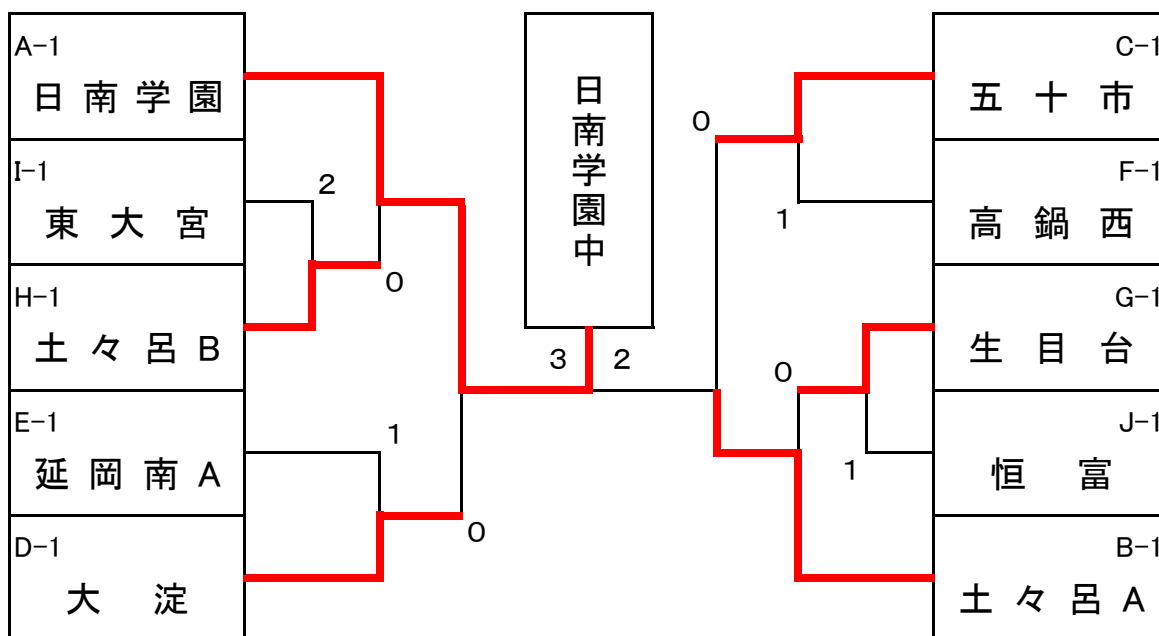

全九州中学予選男子決勝トーナメント

H26.1.13

【3位決定戦】 大淀 3 - 1 五十市

全九州中学予選女子決勝トーナメント

【3位決定戦】 延岡南A 1 - 3 佐土原A

全九州中学予選男子予選リーグ記録

予選Aブロック			日南学園	小松原	高岡	沖水B	勝 敗	順 位
1	①	日南学園		3-0	3-0	3-0	3/0	1
2	②	小松原	0-3		3-1	3-1	2/1	2
3	③	高岡	0-3	1-3		3-0	1/2	3
4	④	沖水B	0-3	1-3	0-3		0/3	4

予選Bブロック			土々呂A	生目	木城	綾B	勝 敗	順 位
5	①	土々呂A		3-1	3-0	3-0	3/0	1
6	②	生目	1-3		3-2	3-2	2/1	2
7	③	木城	0-3	2-3		3-2	1/2	3
8	④	綾B	0-3	2-3	2-3		0/3	4

予選Cブロック			本郷A	五十市	生目南	唐瀬原B	勝 敗	順 位
9	①	本郷A		2-3	3-0	3-0	2/1	2
10	②	五十市	3-2		3-0	3-0	3/0	1
11	③	生目南	0-3	0-3		2-3	0/3	4
12	④	唐瀬原B	0-3	0-3	3-2		1/2	3