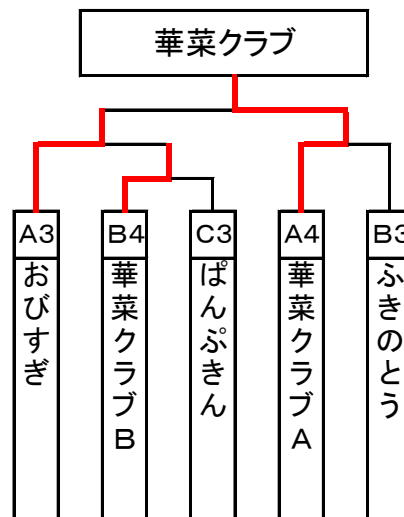

- 1位 日向ママ
- 2位 ふきのとうA
- 3位 GOODLUCK
- 3位 ぱんぷきん

(1部) 決勝トーナメント

3位 トーナメント

- 1位 日向ママA
- 2位 悠悠くらぶB
- 3位 大塚サクラ
- 3位 日向ママB

(2部) 決勝トーナメント

3・4位 トーナメント

1位 KATSUOKA

2位 あじさいA

3位 華菜クラブ

3位 大塚サクラ

(3部) 決勝トーナメント

3位 トーナメント

(1 部)

(予選リーグ)

3・4 コート

A パート		1	2	3	4	勝 / 負	順位
1	ふきのとうA		3-0	3-0	3-0	3-0	1
2	卓球童夢	0-3		3-1	3-1	2-1	2
3	のぎくB	0-3	1-3		3-2	1-2	3
4	大塚サクラ	0-3	1-3	2-3		0-3	4

9・10 コート

B パート		1	2	3	勝 / 負	順位
1	日向ママ		3-0	3-0	2-0	1
2	ぱんぷきん	0-3		3-1	1-1	2
3	太陽クラブ	0-3	1-3		0-2	3

11・12コート

C パート		1	2	3	勝 / 負	順位
1	GOODLUCK		3-2	3-1	2-0	1
2	のぎくA	2-3		3-0	1-1	2
3	ふきのとうB	1-3	0-3		0-2	3

(2 部)