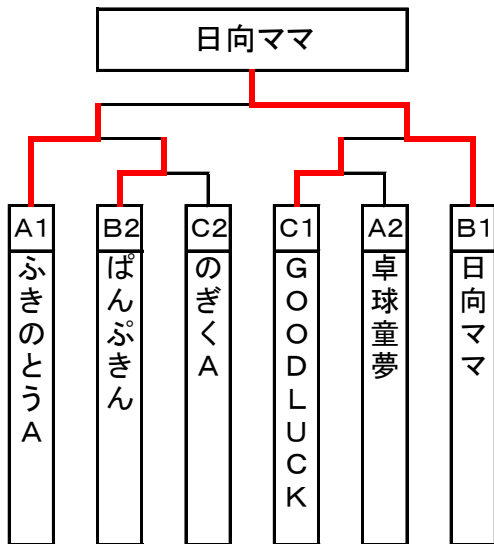

- 1位 日向ママ
- 2位 ふきのとうA
- 3位 GOODLUCK
- 3位 ぱんぷきん

(1部) 決勝トーナメント

3位 トーナメント

- 1位 日向ママA
- 2位 悠悠くらぶB
- 3位 大塚サクラ
- 3位 日向ママB

(2部) 決勝トーナメント

3・4位 トーナメント

1位 KATSUOKA

2位 あじさいA

3位 華菜クラブ

3位 大塚サクラ

(3部) 決勝トーナメント

3位 トーナメント

(1 部)

(予選リーグ)

3・4 コート

A パート		1	2	3	4	勝 / 負	順位
1	ふきのとうA		3-0	3-0	3-0	3-0	1
2	卓球童夢	0-3		3-1	3-1	2-1	2
3	のぎくB	0-3	1-3		3-2	1-2	3
4	大塚サクラ	0-3	1-3	2-3		0-3	4

9・10 コート

B パート		1	2	3	勝 / 負	順位
1	日向ママ		3-0	3-0	2-0	1
2	ぱんぷきん	0-3		3-1	1-1	2
3	太陽クラブ	0-3	1-3		0-2	3

11・12コート

C パート		1	2	3	勝 / 負	順位
1	GOODLUCK		3-2	3-1	2-0	1
2	のぎくA	2-3		3-0	1-1	2
3	ふきのとうB	1-3	0-3		0-2	3

(2 部)