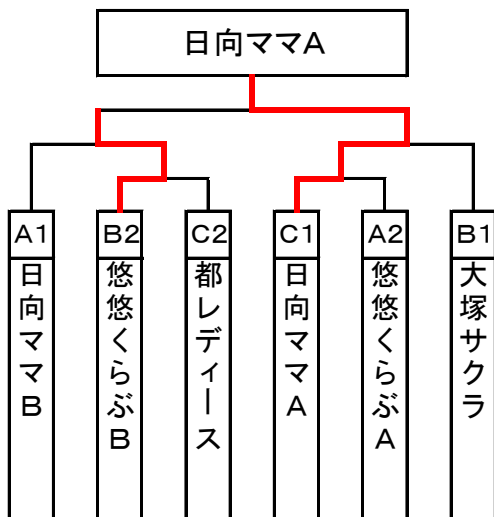

- 1位 日向ママ
- 2位 ふきのとうA
- 3位 GOODLUCK
- 3位 ぱんぷきん

(1部) 決勝トーナメント

3位 トーナメント

- 1位 日向ママA
- 2位 悠悠くらぶB
- 3位 大塚サクラ
- 3位 日向ママB

(2部) 決勝トーナメント

3・4位 トーナメント

1位 KATSUOKA

2位 あじさいA

3位 華菜クラブ

3位 大塚サクラ

(3部) 決勝トーナメント

3位 トーナメント

(1 部)

(予選リーグ)

3・4 コート

A パート		1	2	3	4	勝 / 負	順位
1	ふきのとうA		3-0	3-0	3-0	3-0	1
2	卓球童夢	0-3		3-1	3-1	2-1	2
3	のぎくB	0-3	1-3		3-2	1-2	3
4	大塚サクラ	0-3	1-3	2-3		0-3	4

9・10 コート

B パート		1	2	3	勝 / 負	順位
1	日向ママ		3-0	3-0	2-0	1
2	ぱんぷきん	0-3		3-1	1-1	2
3	太陽クラブ	0-3	1-3		0-2	3

11・12コート

C パート		1	2	3	勝 / 負	順位
1	GOODLUCK		3-2	3-1	2-0	1
2	のぎくA	2-3		3-0	1-1	2
3	ふきのとうB	1-3	0-3		0-2	3

(2 部)