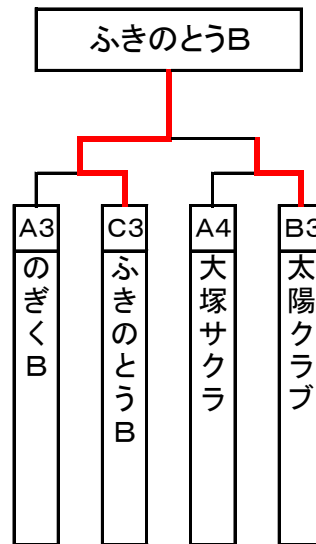

- 1位 日向ママ
- 2位 ふきのとうA
- 3位 GOODLUCK
- 3位 ぱんぷきん

(1部) 決勝トーナメント

3位 トーナメント

- 1位 日向ママA
- 2位 悠悠くらぶB
- 3位 大塚サクラ
- 3位 日向ママB

(2部) 決勝トーナメント

3・4位 トーナメント

1位 KATSUOKA

2位 あじさいA

3位 華菜クラブ

3位 大塚サクラ

(3部) 決勝トーナメント

3位 トーナメント

(1 部)

(予選リーグ)

3・4 コート

A パート		1	2	3	4	勝 / 負	順位
1	ふきのとうA		3-0	3-0	3-0	3-0	1
2	卓球童夢	0-3		3-1	3-1	2-1	2
3	のぎくB	0-3	1-3		3-2	1-2	3
4	大塚サクラ	0-3	1-3	2-3		0-3	4

9・10 コート

B パート		1	2	3	勝 / 負	順位
1	日向ママ		3-0	3-0	2-0	1
2	ぱんぷきん	0-3		3-1	1-1	2
3	太陽クラブ	0-3	1-3		0-2	3

11・12コート

C パート		1	2	3	勝 / 負	順位
1	GOODLUCK		3-2	3-1	2-0	1
2	のぎくA	2-3		3-0	1-1	2
3	ふきのとうB	1-3	0-3		0-2	3

(2 部)