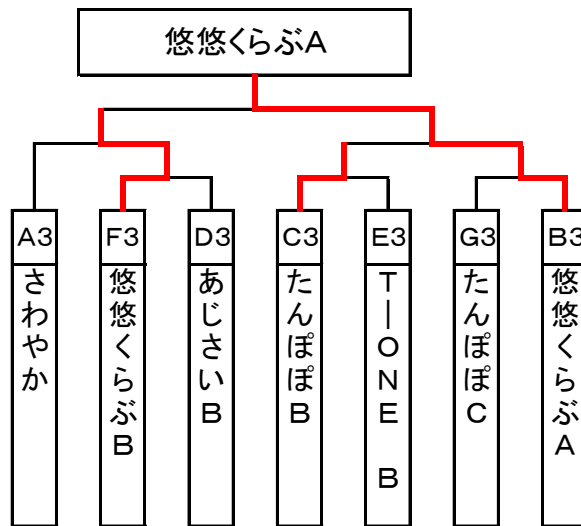

- 1位 日向ママ
- 2位 ふきのとうA
- 3位 GOODLUCK
- 3位 ぱんぷきん

(1部) 決勝トーナメント

3位 トーナメント

- 1位 日向ママA
- 2位 悠悠くらぶB
- 3位 大塚サクラ
- 3位 日向ママB

(2部) 決勝トーナメント

3・4位 トーナメント

1位 KATSUOKA

2位 あじさいA

3位 華菜クラブ

3位 大塚サクラ

(3部) 決勝トーナメント

3位 トーナメント

(1 部)

(予選リーグ)

3・4 コート

A パート		1	2	3	4	勝 / 負	順位
1	ふきのとうA		3-0	3-0	3-0	3-0	1
2	卓球童夢	0-3		3-1	3-1	2-1	2
3	のぎくB	0-3	1-3		3-2	1-2	3
4	大塚サクラ	0-3	1-3	2-3		0-3	4

9・10 コート

B パート		1	2	3	勝 / 負	順位
1	日向ママ		3-0	3-0	2-0	1
2	ぱんぷきん	0-3		3-1	1-1	2
3	太陽クラブ	0-3	1-3		0-2	3

11・12コート

C パート		1	2	3	勝 / 負	順位
1	GOODLUCK		3-2	3-1	2-0	1
2	のぎくA	2-3		3-0	1-1	2
3	ふきのとうB	1-3	0-3		0-2	3

(2 部)