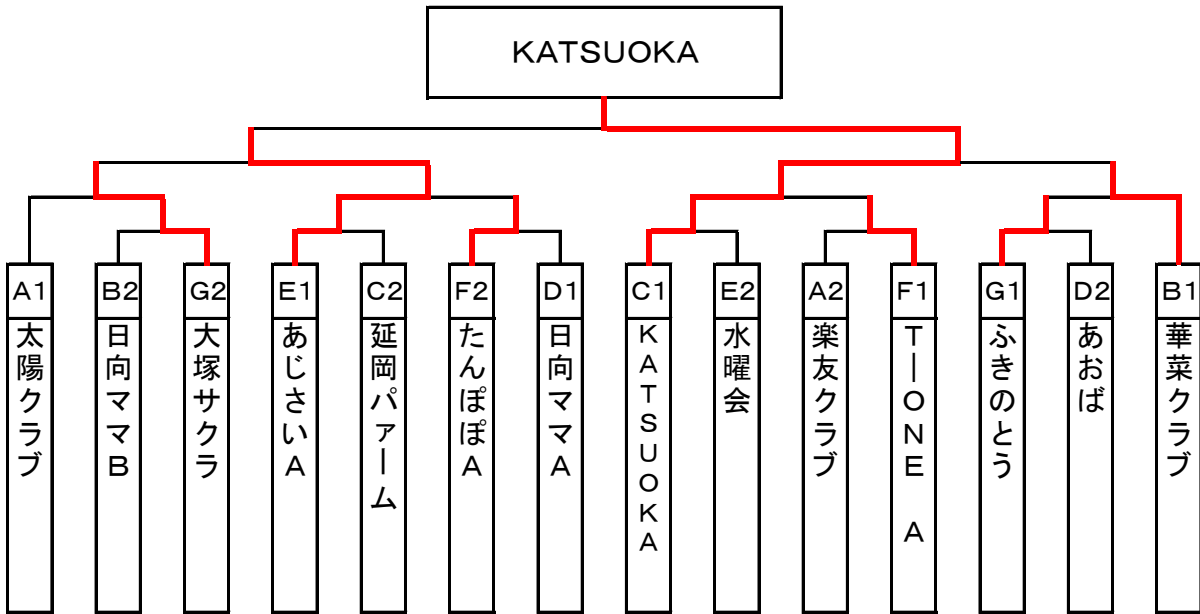

- 1位 日向ママ
- 2位 ふきのとうA
- 3位 GOODLUCK
- 3位 ぱんぷきん

(1部) 決勝トーナメント

3位 トーナメント

- 1位 日向ママA
- 2位 悠悠くらぶB
- 3位 大塚サクラ
- 3位 日向ママB

(2部) 決勝トーナメント

3・4位 トーナメント

1位 KATSUOKA

2位 あじさいA

3位 華菜クラブ

3位 大塚サクラ

(3部) 決勝トーナメント

3位 トーナメント

(1 部)

(予選リーグ)

3・4 コート

A パート		1	2	3	4	勝 / 負	順位
1	ふきのとうA		3-0	3-0	3-0	3-0	1
2	卓球童夢	0-3		3-1	3-1	2-1	2
3	のぎくB	0-3	1-3		3-2	1-2	3
4	大塚サクラ	0-3	1-3	2-3		0-3	4

9・10 コート

B パート		1	2	3	勝 / 負	順位
1	日向ママ		3-0	3-0	2-0	1
2	ぱんぷきん	0-3		3-1	1-1	2
3	太陽クラブ	0-3	1-3		0-2	3

11・12コート

C パート		1	2	3	勝 / 負	順位
1	GOODLUCK		3-2	3-1	2-0	1
2	のぎくA	2-3		3-0	1-1	2
3	ふきのとうB	1-3	0-3		0-2	3

(2 部)