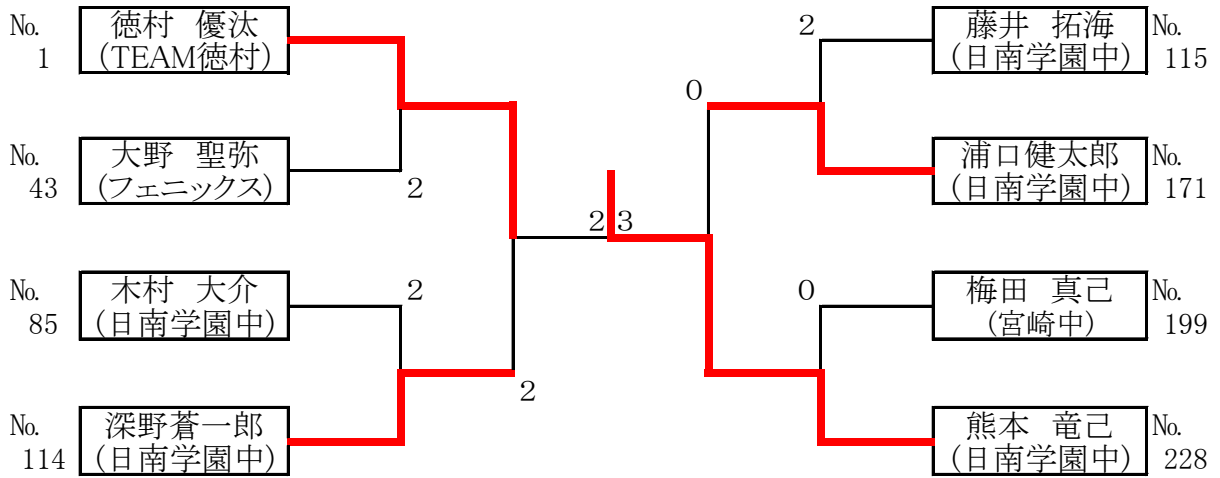

平成25年度 宮崎県総合卓球選手権大会(記録)

平成26年2月1日 於:宮崎県体育館

中学生男子シングルス記録(準々決勝より)

《決勝スコア》			
No.(1)			No.(228)
徳村 優汰	(2)	1 1 - 6	熊本 竜己
(TEAM徳村)		6 - 1 1	(日南学園中)
		7 - 1 1	
		1 1 - 9	
		8 - 1 1	

中学生女子シングルス記録(準々決勝より)

《決勝スコア》			
No.(1)			No.(111)
青木 優実	(3)	1 1 - 4	安藤 優奈
(日南学園中)		1 1 - 5	(日南学園中)
		1 1 - 3	
		-	
		-	