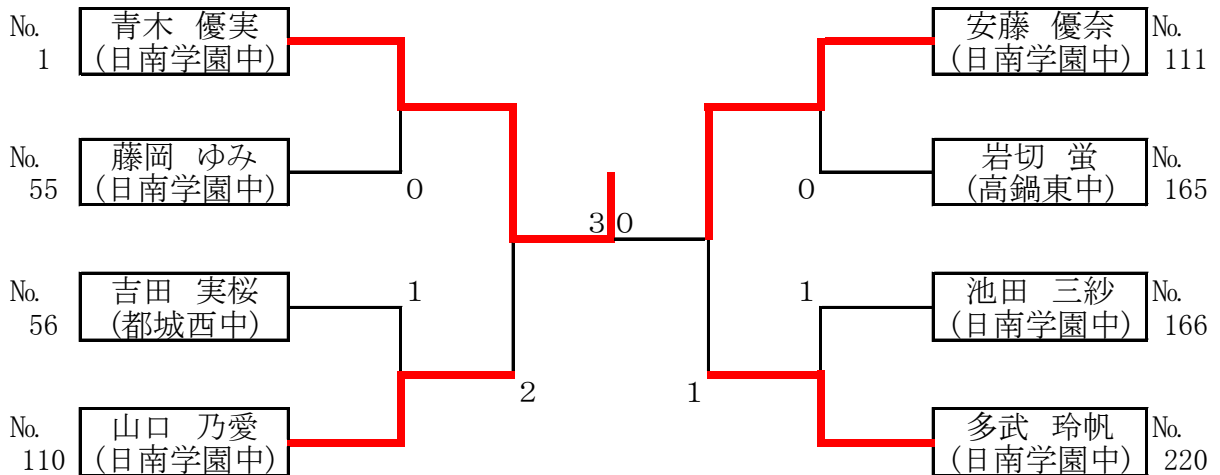

平成25年度 宮崎県総合卓球選手権大会(記録)

平成26年2月1日 於:宮崎県体育館

中学生男子シングルス記録(準々決勝より)

《決勝スコア》			
No.(1)			No.(228)
徳村 優汰	(2)	1 1 - 6	熊本 竜己
(TEAM徳村)		6 - 1 1	(日南学園中)
		7 - 1 1	
		1 1 - 9	
		8 - 1 1	

中学生女子シングルス記録(準々決勝より)

《決勝スコア》			
No.(1)			No.(111)
青木 優実	(3)	1 1 - 4	安藤 優奈
(日南学園中)		1 1 - 5	(日南学園中)
		1 1 - 3	
		-	
		-	