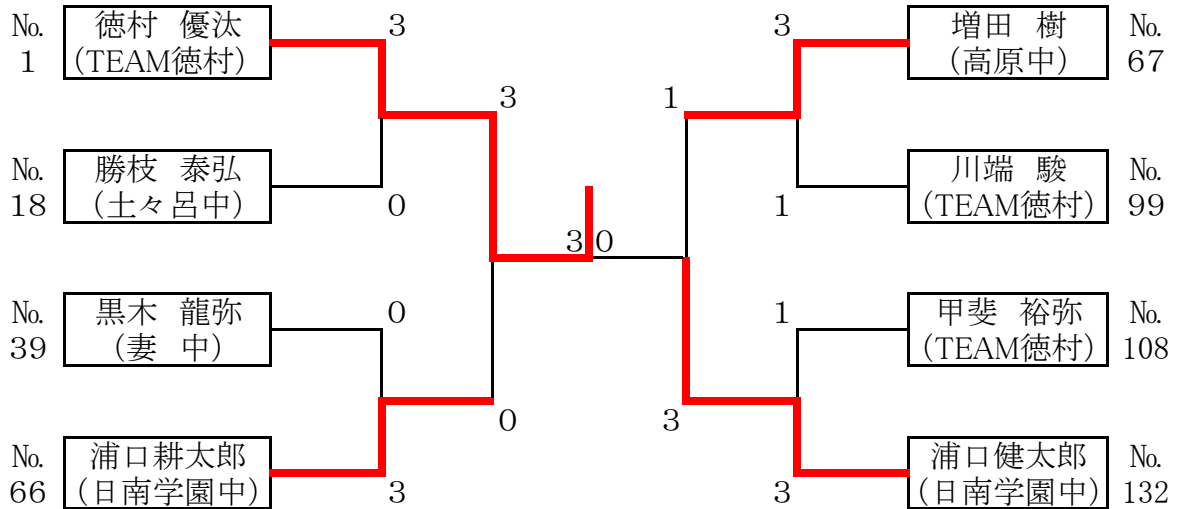

【2年男子シングルス】

《決勝スコア》			
No.(1)		No.(132)	
徳村 優汰	3	0	浦口 健太郎
(TEAM徳村)			(日南学園中)
		|	
		1 2—1 0	
		1 1— 6	
		1 1— 7	
		—	
		—	
		|