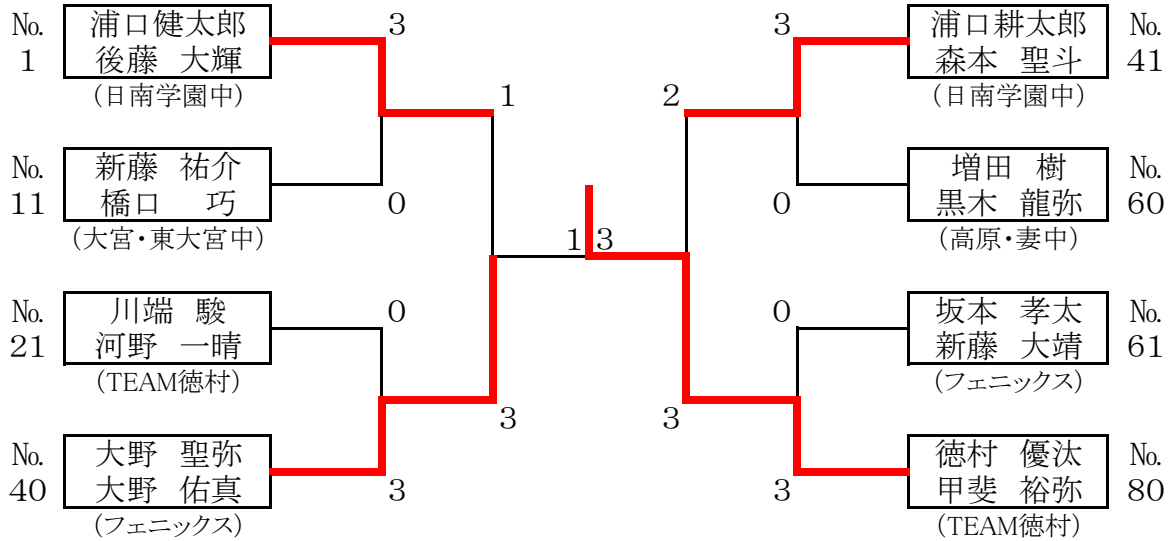

第33回 宮崎県中学生卓球大会

平成26年9月6日/7日 於:宮崎市総合体育館

種目: 中学男女ダブルス, 中学学年別男女シングルス 参加生徒数約530名

男女ダブルス記録

【男子ダブルス】

《決勝スコア》					
No.(40)					No.(80)
大野 聖弥			8-1 1		徳村 優汰
大野 佑真		1	1 1- 8	3	甲斐 裕弥
(フェニックス)			6-1 1		(TEAM徳村)
			2-1 1		
			-