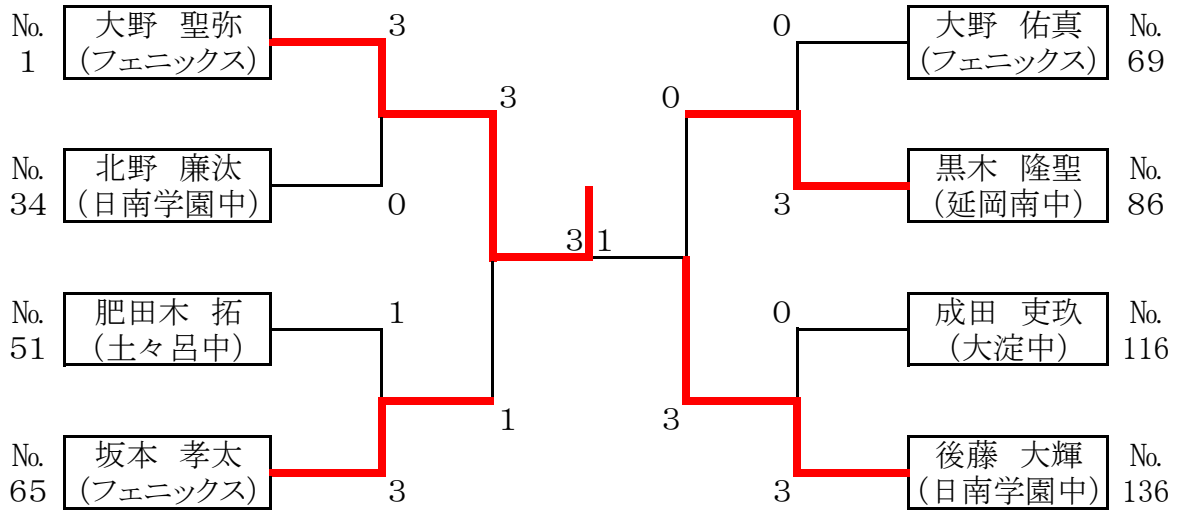

男子シングルス記録

【1年男子シングルス】

《決勝スコア》			
No.(1)		No.(136)	
大野 聖弥	3	1	後藤 大輝
(フェニックス)			(日南学園中)
		|	
		1 1—1 3	
		1 1— 6	
		1 1— 6	
		1 1— 6	
		—	
		|