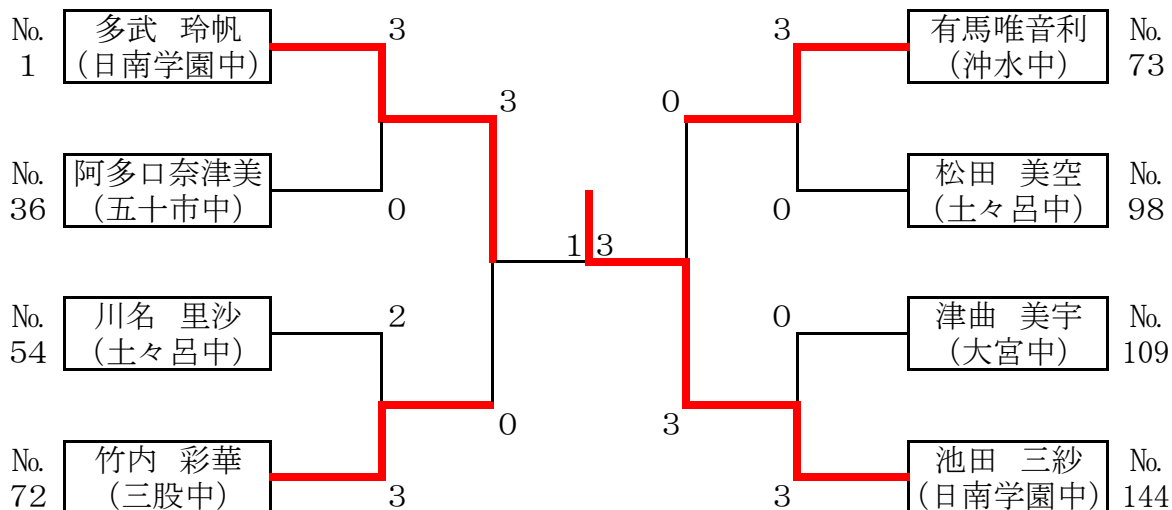

【2年女子シングルス】

《決勝スコア》 No. (1)		No. (144)
多武 玲帆 (日南学園中)	1	池田 三紗 (日南学園中)
|	1 1 — 5 7 — 1 1 7 — 1 1 5 — 1 1 —	|
|	3	|