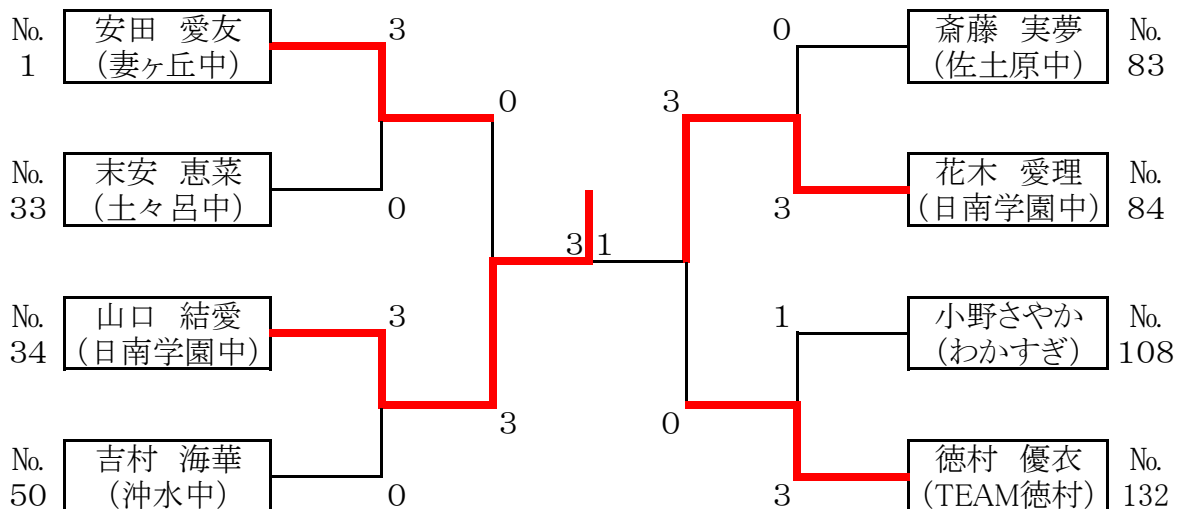

女子シングルス記録

【1年女子シングルス】

《決勝スコア》 No. (34)		No. (84)
山口 結愛 (日南学園中)	3	花木 愛理 (日南学園中)
|	1 1 — 8 8 — 1 1 1 2 — 1 0 1 1 — 5 —	|
|	1	|