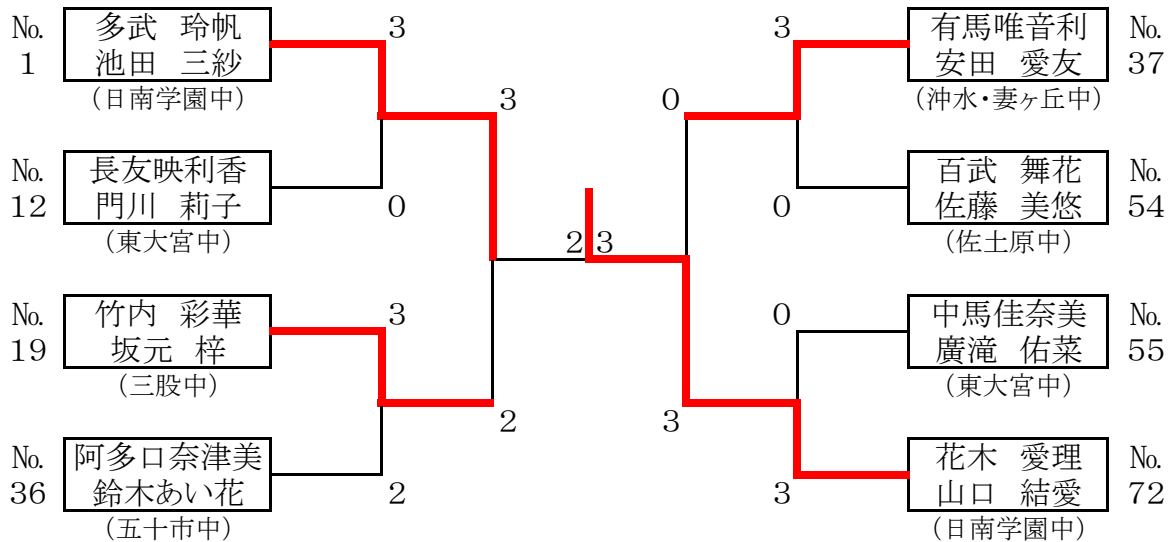

【女子ダブルス】

《決勝スコア》					
No.(1)					No.(72)
多武 玲帆			9-1 1		花木 愛理
池田 三紗		2	8-1 1	3	山口 結愛
(日南学園中)			1 1- 6		(日南学園中)
			1 1- 3		
			4-1 1