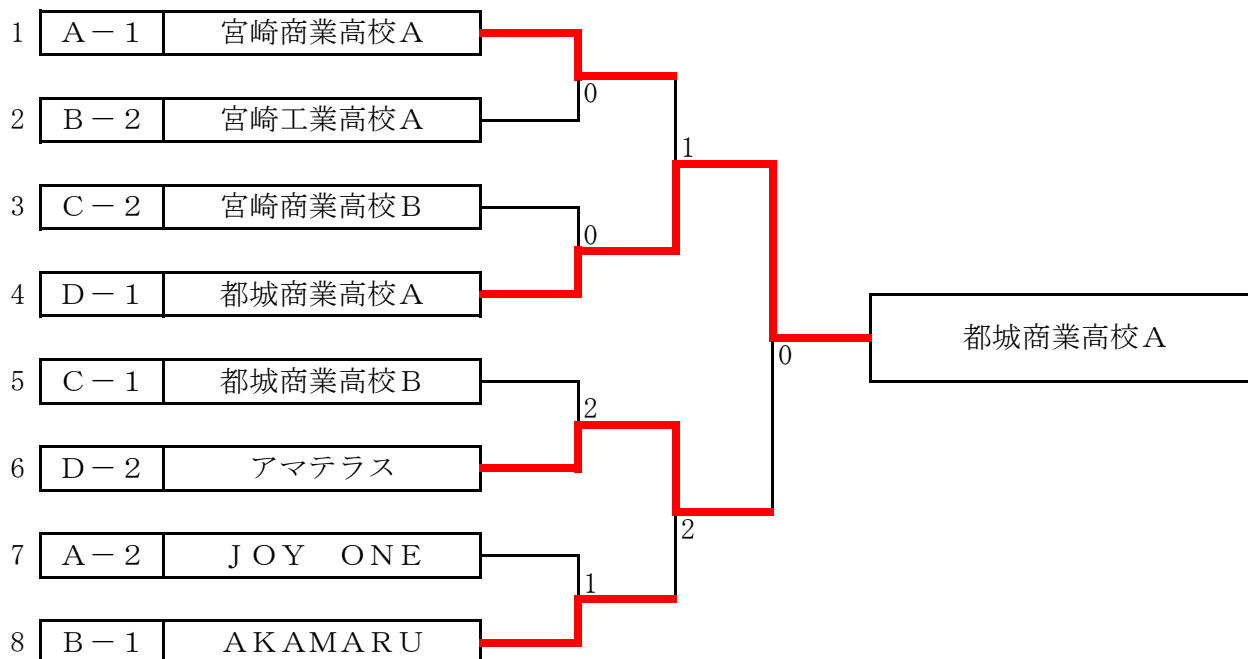

C ブロック		宮崎商業高校B	都城商業高校B	宮崎南高校	勝	敗	順位
①	宮崎商業高校B		1-3	3-1	1	1	2
②	都城商業高校B	3-1		3-0	2	0	1
③	宮崎南高校	1-3	0-3		0	2	3

D ブロック		都城商業高校A	アマテラス	宮崎大宮高校A	宮崎工業高校B	勝	敗	順位
①	都城商業高校A		3-0	3-0	3-0	3	0	1
②	アマテラス	0-3		3-1	3-0	2	1	2
③	宮崎大宮高校A	0-3	1-3		2-3	0	3	4
④	宮崎工業高校B	0-3	0-3	3-2		1	2	3

<試合順>

3チームの場合 第1試合 ②-③ 第2試合 ①-③ 第3試合 ①-②

4チームの場合 第1試合 ①-④ ②-③ 第2試合 ①-③ ②-④ 第3試合 ①-② ③-④

1部男子決勝トーナメント

1部女子リーグ

A ブ ロ ッ ク	AKAMARU	宮崎商業高校	ふきのとう	宮崎学園高校	宮崎南高校	勝	敗	順位
①	AKAMARU	1-3	0-3	3-2	3-0	2	2	3
②	宮崎商業高校	3-1	0-3	3-2	3-0	3	1	2
③	ふきのとう	3-0	3-0	3-0	3-0	4	0	1
④	宮崎学園高校	2-3	2-3	0-3	3-0	1	3	4
⑤	宮崎南高校	0-3	0-3	0-3	0-3	0	4	5