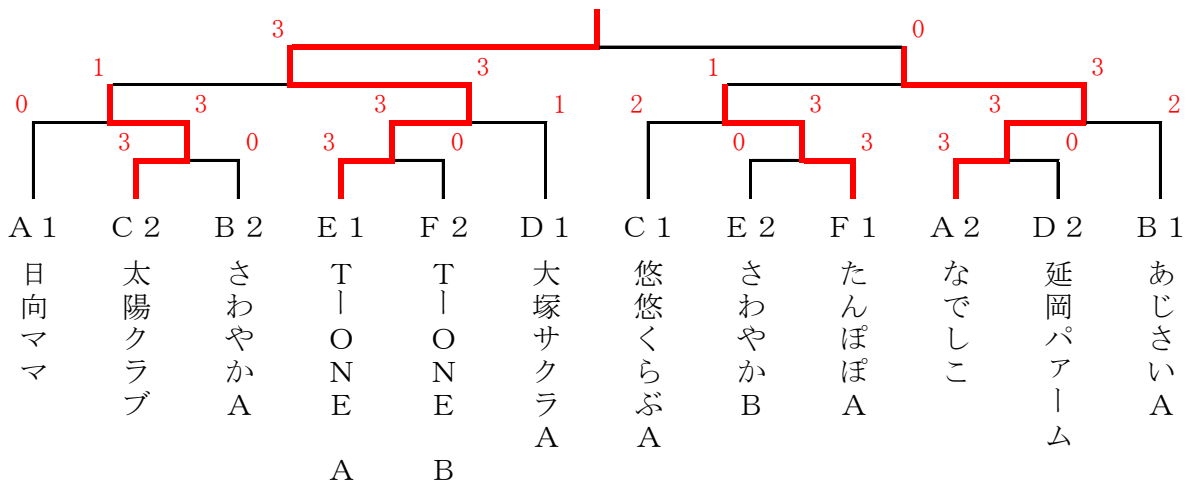

- 1位 T-ONE A
- 2位 なでしこ
- 3位 太陽クラブ
- 3位 たんぽぽA

決勝戦

T-ONE A 3-0 日向ママA

3部 決勝トーナメント

T-ONE A