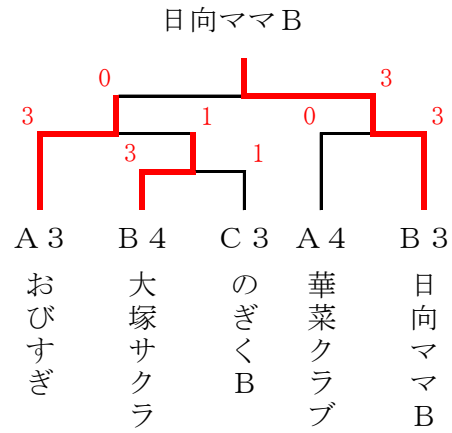

- 1位 ふきのとうA
- 2位 日向ママA
- 3位 ぱんぷきん
- 3位 のぎくA

決勝戦

ふきのとうA 3-1 日向ママA

1部 決勝トーナメント

3・4位 トーナメント

- 1位 悠悠くらぶA
- 2位 悠悠くらぶB
- 3位 ふきのとうA
- 3位 日向ママC

決勝戦

悠悠くらぶA 3-0 悠悠くらぶB

水曜会

(1 部)

(予 選 リ ー グ)

A リーグ		1	2	3	4	得点	順位
1	ふきのとうA		4-1	5-0	5-0	6	1
2	GOODLUCK	1-4		4-1	3-2	5	2
3	華菜クラブ	0-5	1-4		2-3	3	4
4	おびすぎ	0-5	2-3	3-2		4	3

B リーグ		1	2	3	4	得点	順位
1	のぎくA		2-3	4-1	5-0	5	1
2	ぱんぷきん	3-2		2-3	4-1	5	2
3	日向ママB	1-4	3-2		4-1	5	3
4	大塚サクラ	0-5	1-4	1-4		3	4