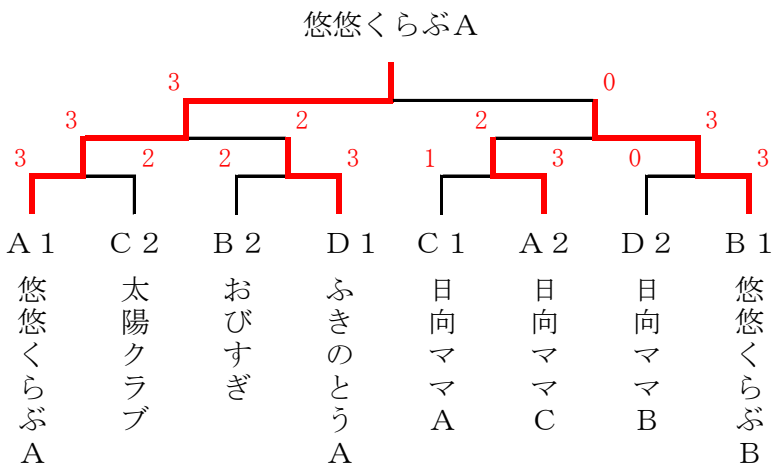

2部 決勝トーナメント