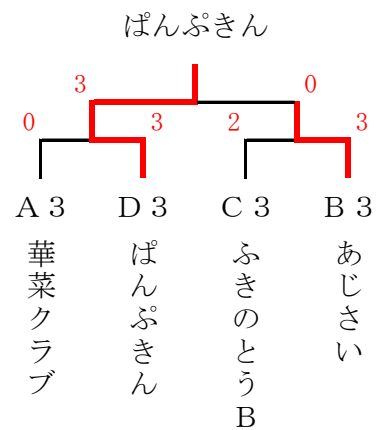

- 1位 ふきのとうA
- 2位 日向ママA
- 3位 ぱんぷきん
- 3位 のぎくA

決勝戦

ふきのとうA 3-1 日向ママA

1部 決勝トーナメント

3・4位 トーナメント

- 1位 悠悠くらぶA
- 2位 悠悠くらぶB
- 3位 ふきのとうA
- 3位 日向ママC

決勝戦

悠悠くらぶA 3-0 悠悠くらぶB

2部 決勝トーナメント

3位トーナメント