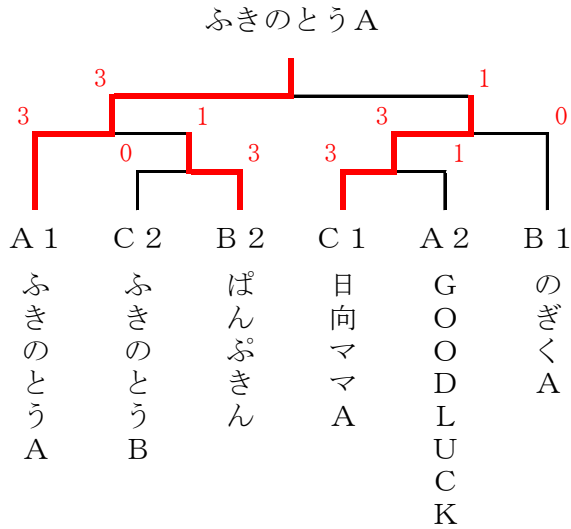

- 1位 ふきのとうA
- 2位 日向ママA
- 3位 ぱんぷきん
- 3位 のぎくA

決勝戦

ふきのとうA 3-1 日向ママA

1部 決勝トーナメント

3・4位 トーナメント

- 1位 悠悠くらぶA
- 2位 悠悠くらぶB
- 3位 ふきのとうA
- 3位 日向ママC

決勝戦

悠悠くらぶA 3-0 悠悠くらぶB

水曜会

(1 部)

(予 選 リ ー グ)

A リーグ		1	2	3	4	得点	順位
1	ふきのとうA		4-1	5-0	5-0	6	1
2	GOODLUCK	1-4		4-1	3-2	5	2
3	華菜クラブ	0-5	1-4		2-3	3	4
4	おびすぎ	0-5	2-3	3-2		4	3

B リーグ		1	2	3	4	得点	順位
1	のぎくA		2-3	4-1	5-0	5	1
2	ぱんぷきん	3-2		2-3	4-1	5	2
3	日向ママB	1-4	3-2		4-1	5	3
4	大塚サクラ	0-5	1-4	1-4		3	4