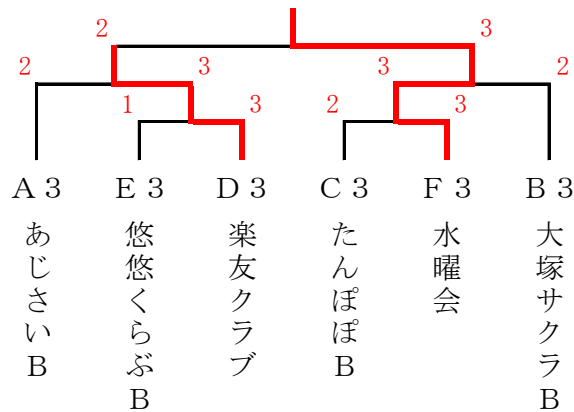

水曜会

(1 部)

(予 選 リ ー グ)

A リーグ		1	2	3	4	得点	順位
1	ふきのとうA		4-1	5-0	5-0	6	1
2	GOODLUCK	1-4		4-1	3-2	5	2
3	華菜クラブ	0-5	1-4		2-3	3	4
4	おびすぎ	0-5	2-3	3-2		4	3

B リーグ		1	2	3	4	得点	順位
1	のぎくA		2-3	4-1	5-0	5	1
2	ぱんぷきん	3-2		2-3	4-1	5	2
3	日向ママB	1-4	3-2		4-1	5	3
4	大塚サクラ	0-5	1-4	1-4		3	4