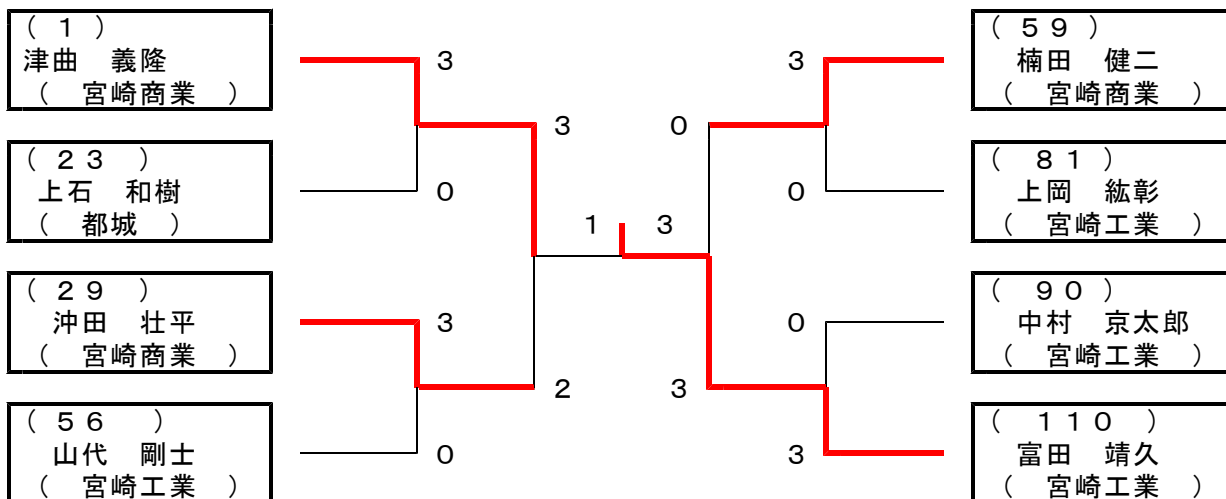

記 録

○男子シングルス

準 決	津曲 義隆 3 (宮崎商業)	<table border="0"> <tr><td>6 - 11</td></tr> <tr><td>11 - 9</td></tr> <tr><td>15 - 17</td></tr> <tr><td>11 - 6</td></tr> <tr><td>11 - 8</td></tr> </table>	<table border="0"> <tr><td>沖田 壮平</td></tr> <tr><td>2</td></tr> <tr><td>(宮崎商業)</td></tr> </table>	
	勝	楠田 健二 0 (宮崎商業)	<table border="0"> <tr><td>8 - 11</td></tr> <tr><td>3 - 11</td></tr> <tr><td>6 - 11</td></tr> <tr><td>-</td></tr> <tr><td>-</td></tr> </table>	<table border="0"> <tr><td>富田 靖久</td></tr> <tr><td>3</td></tr> <tr><td>(宮崎工業)</td></tr> </table>

決 勝	津曲 義隆 1 (宮崎商業)	<table border="0"> <tr><td>9-11</td></tr> <tr><td>11-7</td></tr> <tr><td>7-11</td></tr> <tr><td>5-11</td></tr> <tr><td>-</td></tr> </table>	<table border="0"> <tr><td>富田 靖久</td></tr> <tr><td>3</td></tr> <tr><td>(宮崎工業)</td></tr> </table>