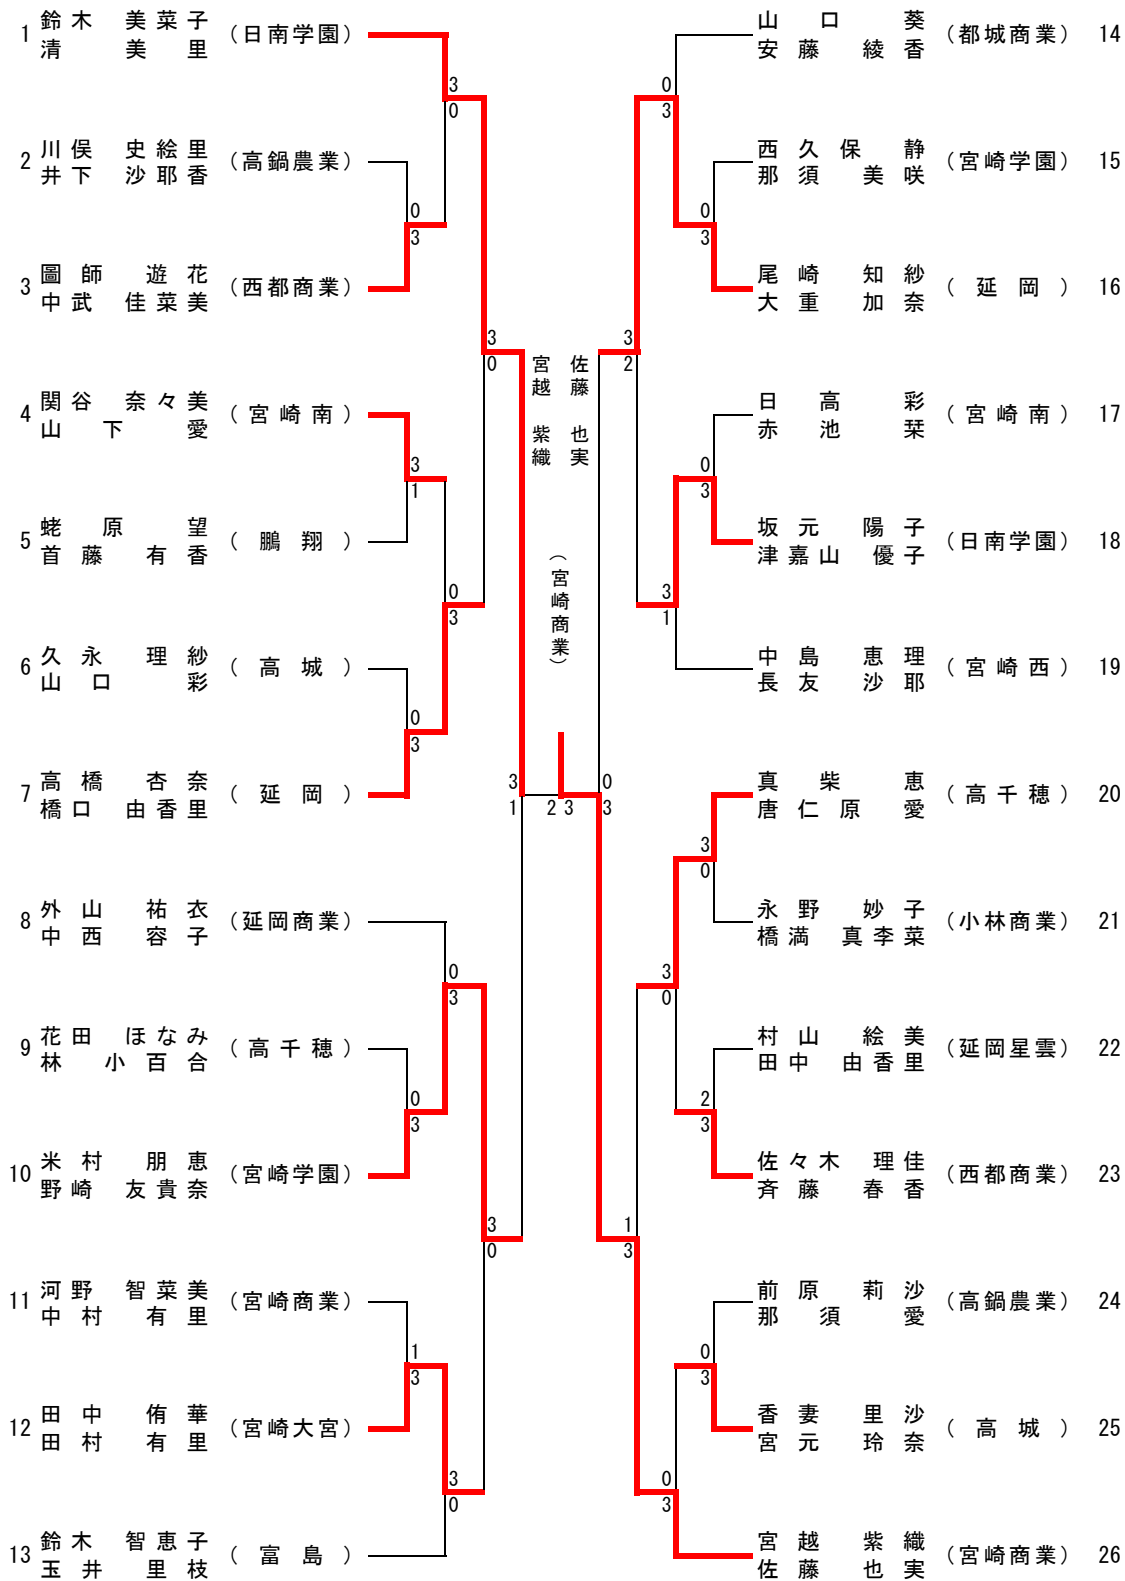

女子ダブルス 【GD】

男子シングルス (No. 1) 【BS】

No.	Player	Club	Opponent	Opponent Club	Score	Opponent No.	Opponent Player	Opponent Club	Opponent No.		
1	津曲 義隆	(宮崎商業)					沖田 壮平	(宮崎商業)	29		
2	黒木 健吾	(日向工業)	キ			3	長谷川 司	(高鍋農業)	10 30		
3	木村 祥太	(日南工業)				0	キ	松吉 峰昇	(宮崎大宮)	31	
4	鹿倉 裕太	(宮崎農業)						今村 翔太	(都城工業)	32	
5	高木 佑太郎	(本庄)			3	0		小園 昇陽	(都城)	11 33	
6	山崎 洋輝	(高鍋農業)	キ					椛山 博文	(宮崎西)	34	
7	富岡 航太郎	(宮崎南)			3	0		坂田 太郎	(高鍋)	35	
8	野上 聡明	(日章学園)			1	0		宮畑 雄大朗	(佐土原)	12 36	
9	飛岡 寛治	(都城)						今村 公介	(高千穂)	37	
10	高橋 志征	(門川)						阪元 拓輝	(宮崎南)	38	
11	黒木 彰夫	(佐土原)						那須 俊明	(日向工業)	13 39	
12	横山 諒太	(都城工業)						藤 拓馬	(小林商業)	40	
13	甲斐 誠人	(宮崎工業)			1	3		法華 津和典	(延岡商業)	41	
14	白 鷹 亮	(鷗翔)			3			児玉 朗弘	(延岡工業)	14 42	
15	日高 直哉	(宮崎西)			3	0		國生 泰浩	(宮崎工業)	43	
16	梅田 健志	(延岡工業)			3	2		キ	宮田 大士	(都城農業)	44
17	黒木 健司	(宮崎西)							鈴木 聡太	(佐土原)	15 45
18	盛武 祐樹	(宮崎工業)							曾山 修	(日章学園)	46
19	酒井 太一	(日向)			1	3			山内 誠	(日南工業)	47
20	星本 祐貴	(高千穂)			3				川越 文輝	(宮崎商業)	16 48
21	中園 真一	(宮崎商業)							吉田 昇太郎	(ウルスラ)	49
22	橋口 一馬	(日南工業)			2	0			江川 敦	(宮崎農業)	50
23	上石 和樹	(都城)			3				森 崇宏	(日向工業)	17 51
24	黒木 将史	(日向工業)							田原 寛之	(門川)	52
25	木之下 光弘	(都城農業)			3				麻田 紘史	(日向)	53
26	長友 駿佑	(都城商業)			1	3			近藤 正	(高鍋農業)	18 54
27	木場 文崇	(宮崎大宮)							中園 泰輔	(都城)	55
28	岩切 雄暉	(宮崎工業)							山代 剛士	(宮崎工業)	56
									永山 雄樹	(都城工業)	19 57
									吉村 元秀	(本庄)	58