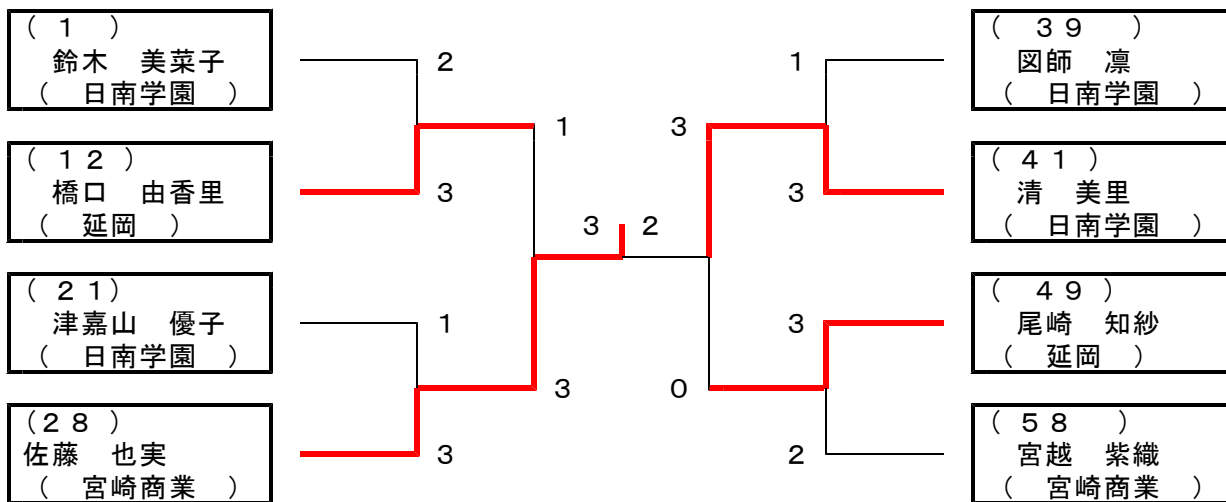

○女子シングルス

準 決	橋口 由香里 1 (延岡)	<table border="0"> <tr><td>5 - 11</td></tr> <tr><td>13 - 15</td></tr> <tr><td>11 - 9</td></tr> <tr><td>4 - 11</td></tr> <tr><td>-</td></tr> </table>	<table border="0"> <tr><td>佐藤 也実</td></tr> <tr><td>3</td></tr> <tr><td>(宮崎商業)</td></tr> </table>	
	勝	清 美里 3 (日南学園)	<table border="0"> <tr><td>11 - 8</td></tr> <tr><td>11 - 8</td></tr> <tr><td>11 - 5</td></tr> <tr><td>-</td></tr> <tr><td>-</td></tr> </table>	<table border="0"> <tr><td>尾崎 知紗</td></tr> <tr><td>0</td></tr> <tr><td>(延岡)</td></tr> </table>

決 勝	佐藤 也実 3 (宮崎商業)	<table border="0"> <tr><td>11-6</td></tr> <tr><td>12-10</td></tr> <tr><td>8-11</td></tr> <tr><td>8-11</td></tr> <tr><td>11-6</td></tr> </table>	<table border="0"> <tr><td>清 美里</td></tr> <tr><td>2</td></tr> <tr><td>(日南学園)</td></tr> </table>