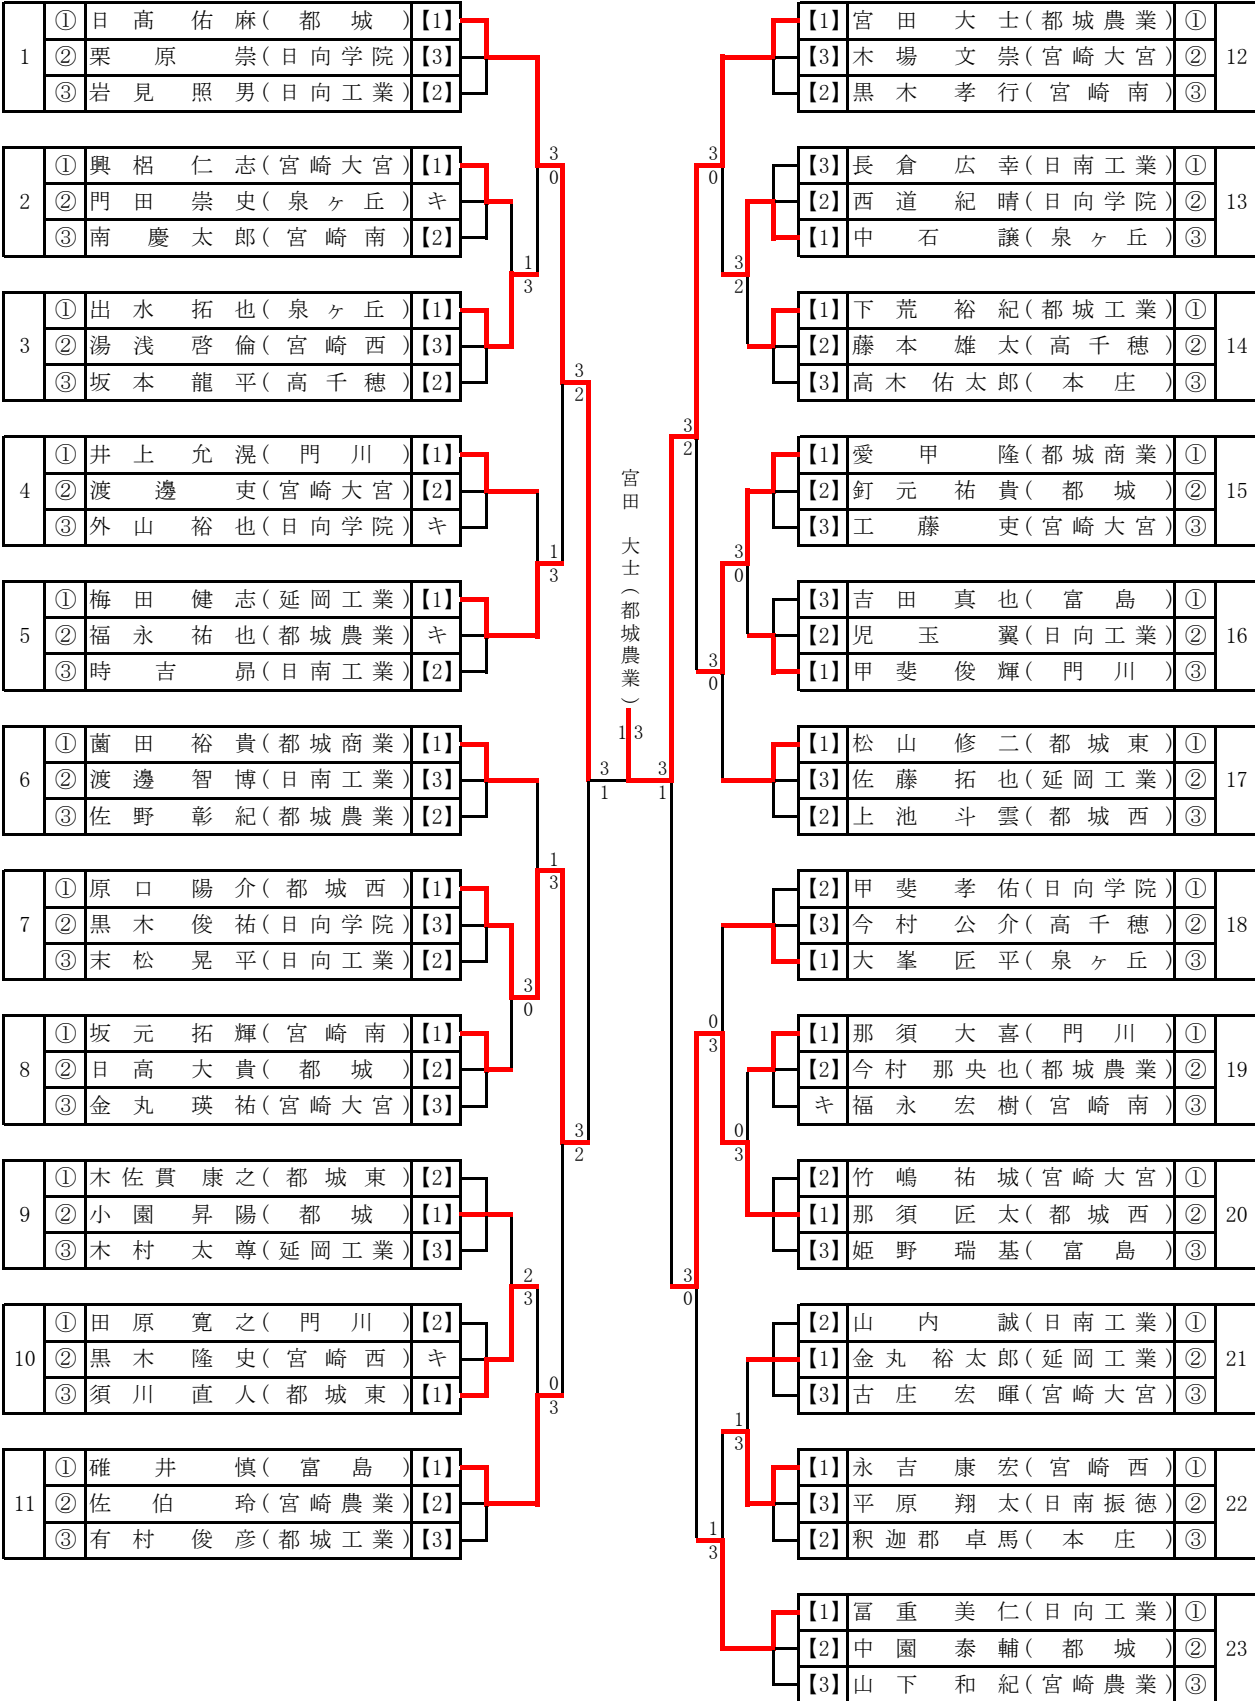

男子シングルス決勝				
宮田 大士 (都城農業)	1	11-13 11- 9 7-11 3 3-11 —	3	長友 駿佑 (都城商業)

男子シングルス 【BD1】