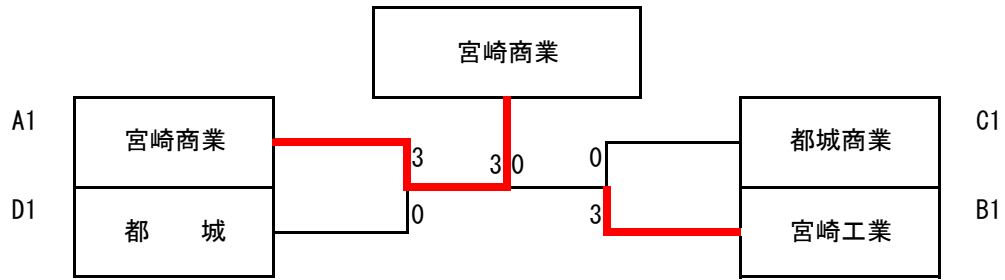

男子学校対抗決勝トーナメント

3位決定戦

男子学校対抗予選リーグ

Aパート		宮崎商業	都城西	門川	宮崎西	勝数	敗数	順位
1	① 宮崎商業		3-0	3-0	3-0	3	0	1
2	② 都城西	0-3		3-0	1-3	1	2	2
3	③ 門川	0-3	0-3		3-0	1	2	3
4	④ 宮崎西	0-3	3-1	0-3		1	2	4

Bパート		宮崎工業	都城泉ヶ丘	日向工業	本庄	勝数	敗数	順位
1	⑤ 宮崎工業		3-0	3-0	3-0	3	0	1
2	⑥ 都城泉ヶ丘	0-3		1-3	3-1	1	2	3
3	⑦ 日向工業	0-3	3-1		3-1	2	1	2
4	⑧ 本庄	0-3	1-3	1-3		0	3	4