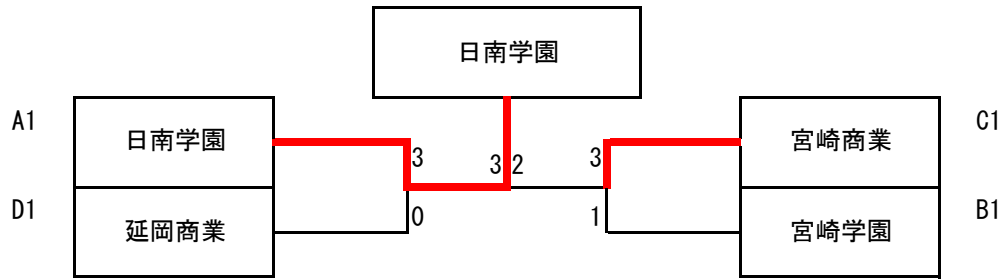

女子学校対抗決勝トーナメント