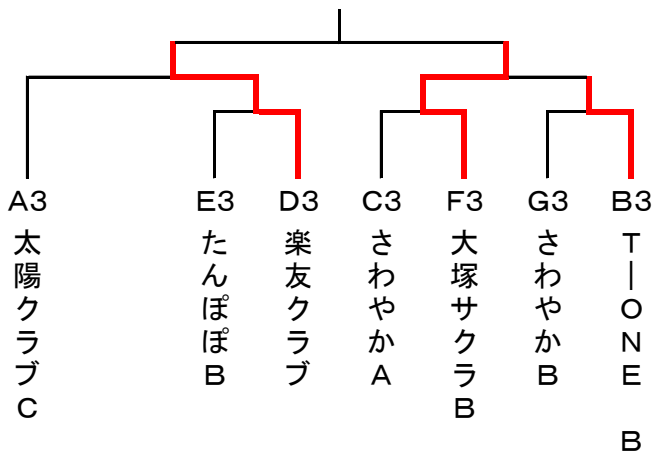

決勝戦

太陽クラブA 2-0 たんぽぽA

- 1位 太陽クラブA
- 2位 たんぽぽA
- 3位 T-ONE A
- 3位 華菜クラブ

(3部) 決勝トーナメント

3位トーナメント