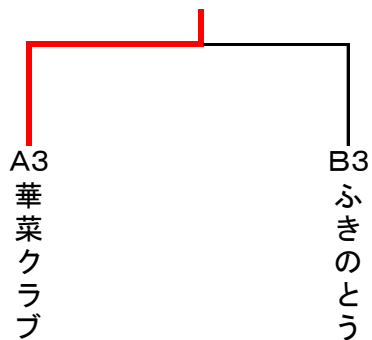

日向ママC

- 1位 おびすぎ
- 2位 悠悠くらぶA
- 3位 悠悠くらぶB
- 3位 ぱんぷきん

おびすぎ

決勝戦

2-1

悠悠くらぶA

(2部) 決勝トーナメント

3位トーナメント

おびすぎ

華菜クラブ

# ( 1 部 )

(予選リーグ)

9～12コート

Aパート		1	2	3	4	得点	順位
1	ふきのとうA			3-0	3-0	4	1
2	のぎくB						棄権
3	ぱんぷきん	0-3			3-0	3	2
4	日向ママC	0-3		0-3		2	3

13～16コート

Bパート		1	2	3	4	得点	順位
1	日向ママA		3-0	3-0	3-0	6	1
2	ふきのとうB	0-3		1-2	3-0	4	3
3	大塚サクラ	0-3	2-1		2-1	5	2
4	太陽クラブ	0-3	0-3	1-2		3	4