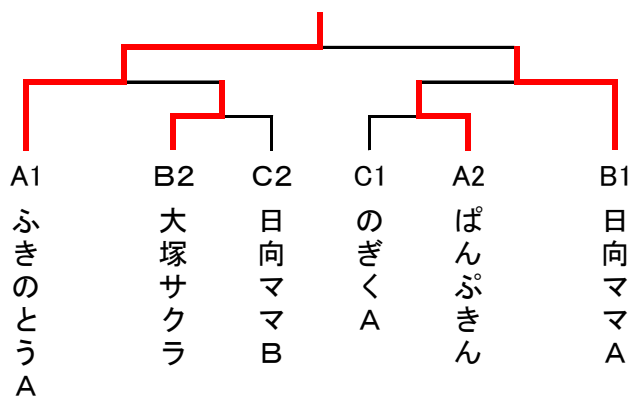

- 1位 ふきのとうA
- 2位 日向ママA
- 3位 大塚サクラ
- 3位 ぱんぷきん

ふきのとうA

決勝戦

2-1

日向ママA

(1部) 決勝トーナメント

3・4位トーナメント

ふきのとうA

日向ママC

- 1位 おびすぎ
- 2位 悠悠くらぶA
- 3位 悠悠くらぶB
- 3位 ぱんぷきん

おびすぎ

決勝戦

2-1

悠悠くらぶA

(2部) 決勝トーナメント

3位トーナメント

おびすぎ

華菜クラブ