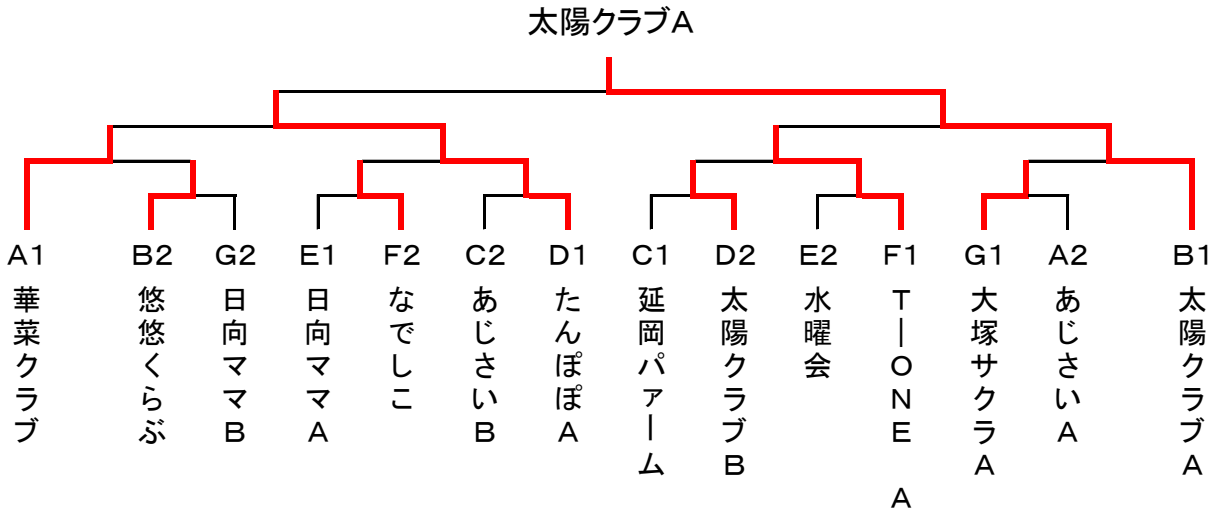

決勝戦

太陽クラブA 2-0 たんぽぽA

- 1位 太陽クラブA
- 2位 たんぽぽA
- 3位 T-ONE A
- 3位 華菜クラブ

(3部) 決勝トーナメント