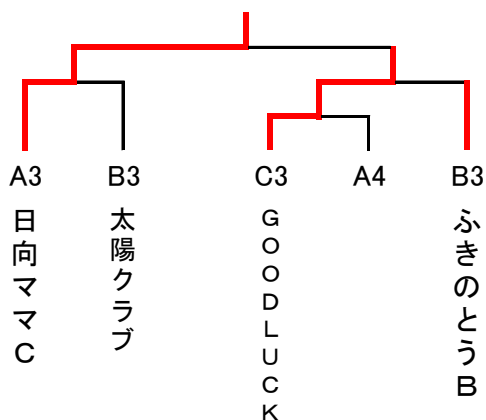

- 1位 ふきのとうA
- 2位 日向ママA
- 3位 大塚サクラ
- 3位 ぱんぷきん

ふきのとうA

決勝戦

2-1

日向ママA

(1部) 決勝トーナメント

3・4位トーナメント

ふきのとうA

日向ママC

- 1位 おびすぎ
- 2位 悠悠くらぶA
- 3位 悠悠くらぶB
- 3位 ぱんぷきん

おびすぎ

決勝戦

2-1

悠悠くらぶA

(2部) 決勝トーナメント

3位トーナメント

おびすぎ

華菜クラブ